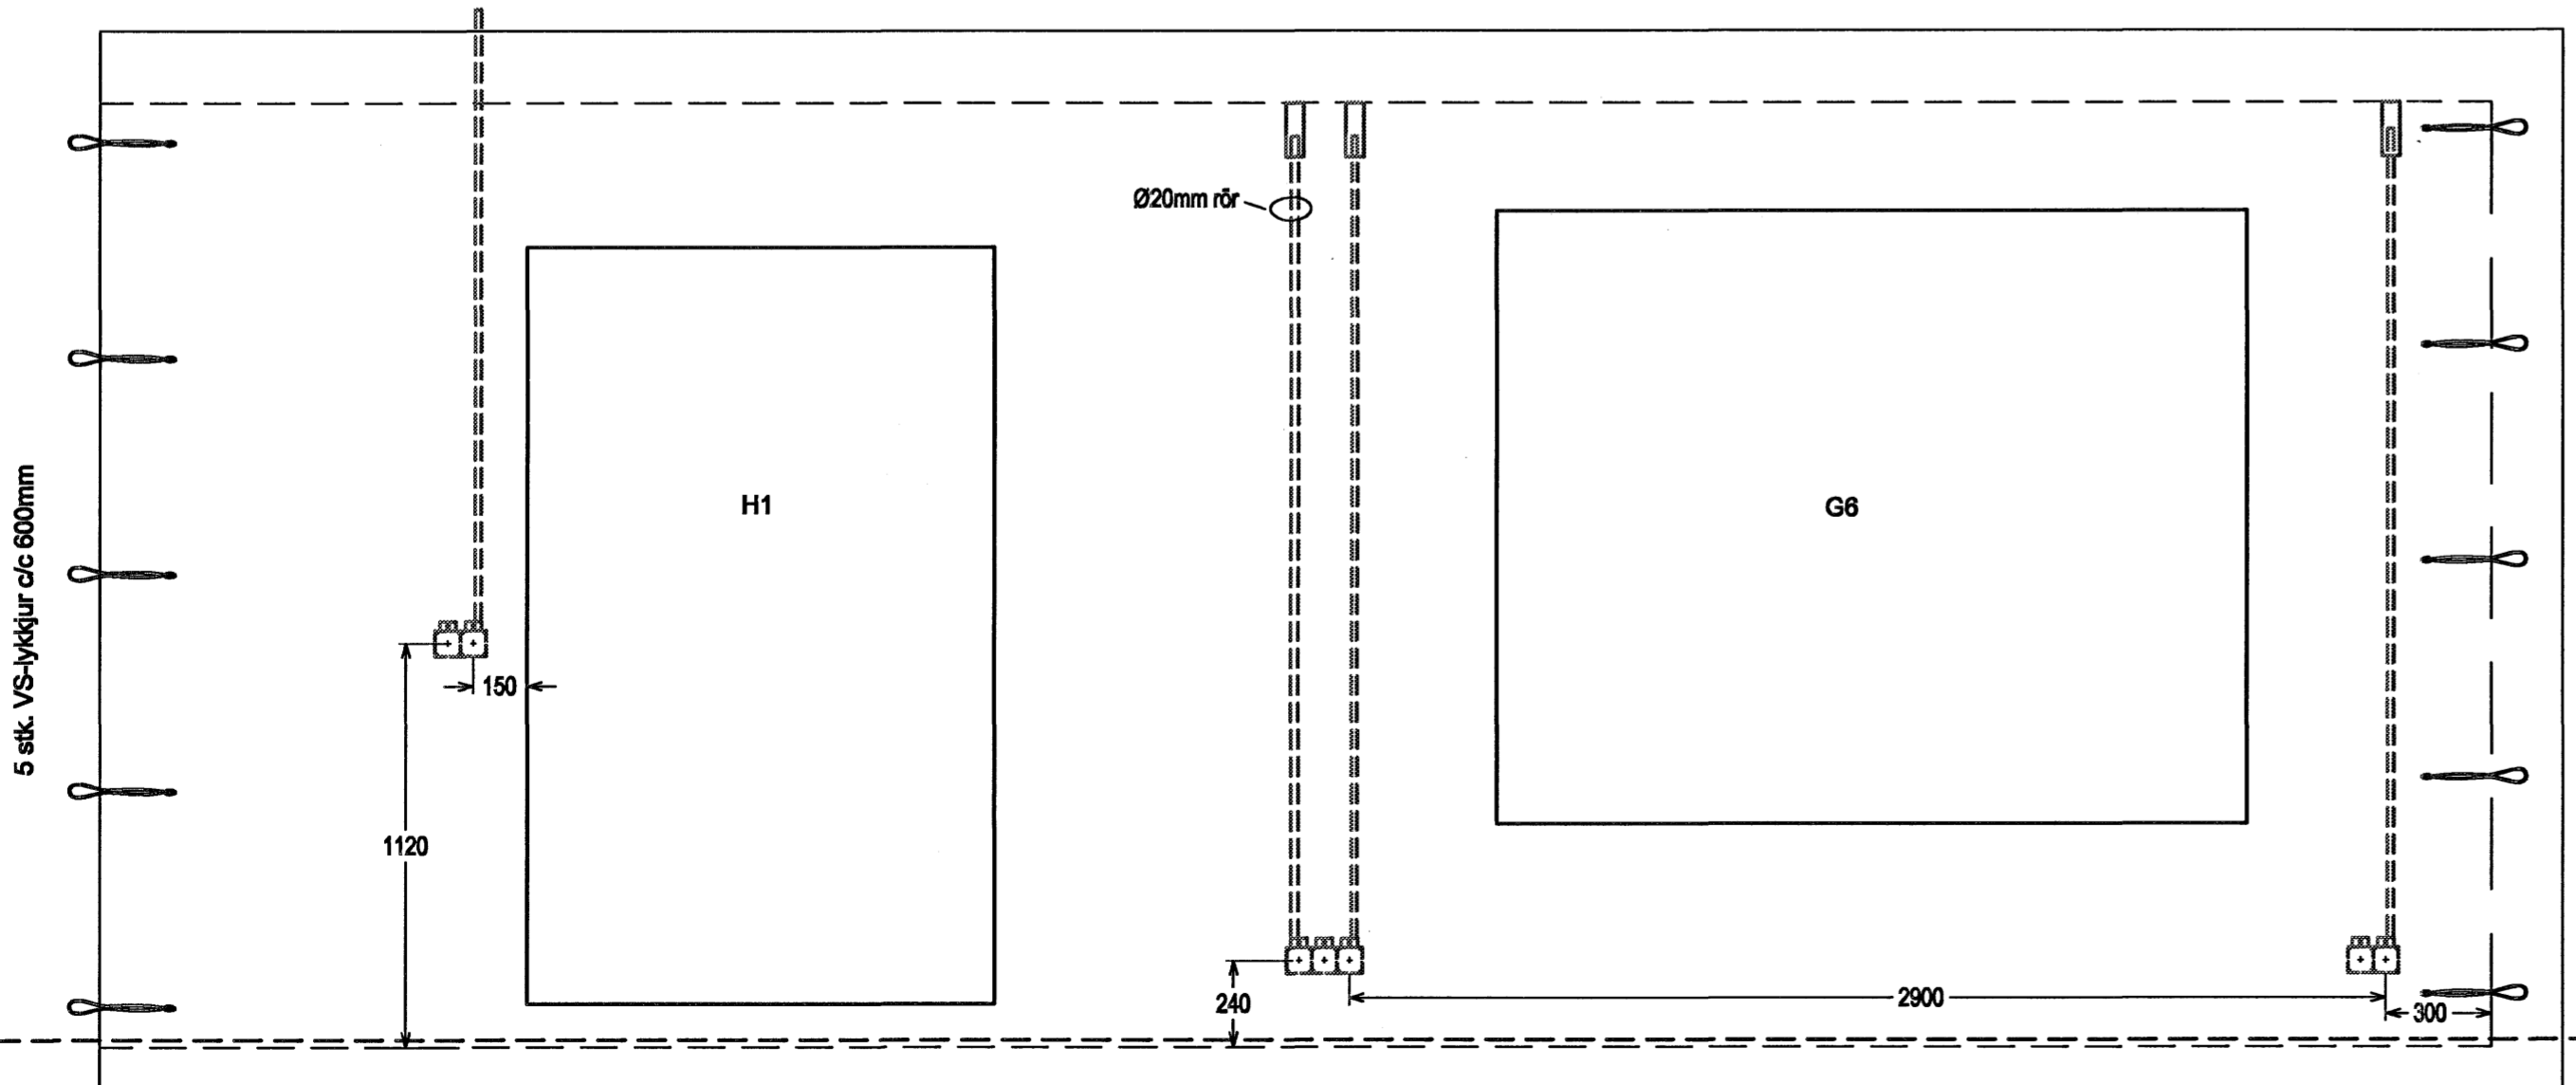

V8

**SKÝRINGAR**  
 Ásýnd eininga er eins og sést á grunnmynd eininga, staðið þeim megin er númer eininga er og horft á einingu

 Dósa bakali á einingu    
  Dósa horft á einingu

V9

Höfnúmer: SP  
 Yfirskilt: AS  
 Samþykkt: Sveinn Þorsteinsson Kennitala: 170653-5219  
 Aðalhöfundur: Sveinn Þorsteinsson