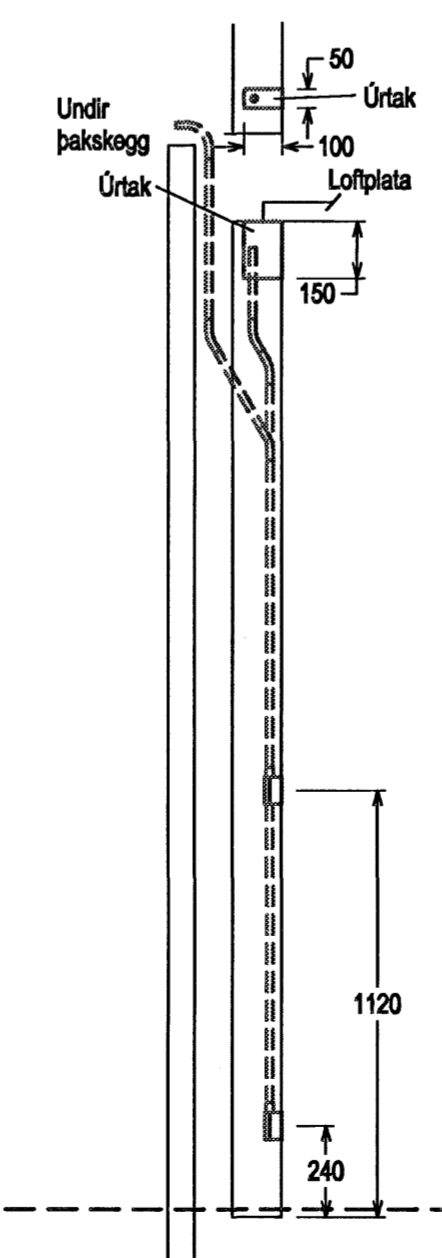

V8

**SKÝRINGAR**  
 Ásýnd eininga er eins og sést á grunnmynd eininga, staðið þeim megin er númer eininga er og horft á einingu

 Dósa bakali á einingu    
  Dósa horft á einingu

V9

Höfnúmer: SP  
 Yfirskilt: AS  
 Samþykkt: Sveinn Þorsteinsson Kennitala: 170653-5219  
 Aðalhöfundur: Sveinn Þorsteinsson