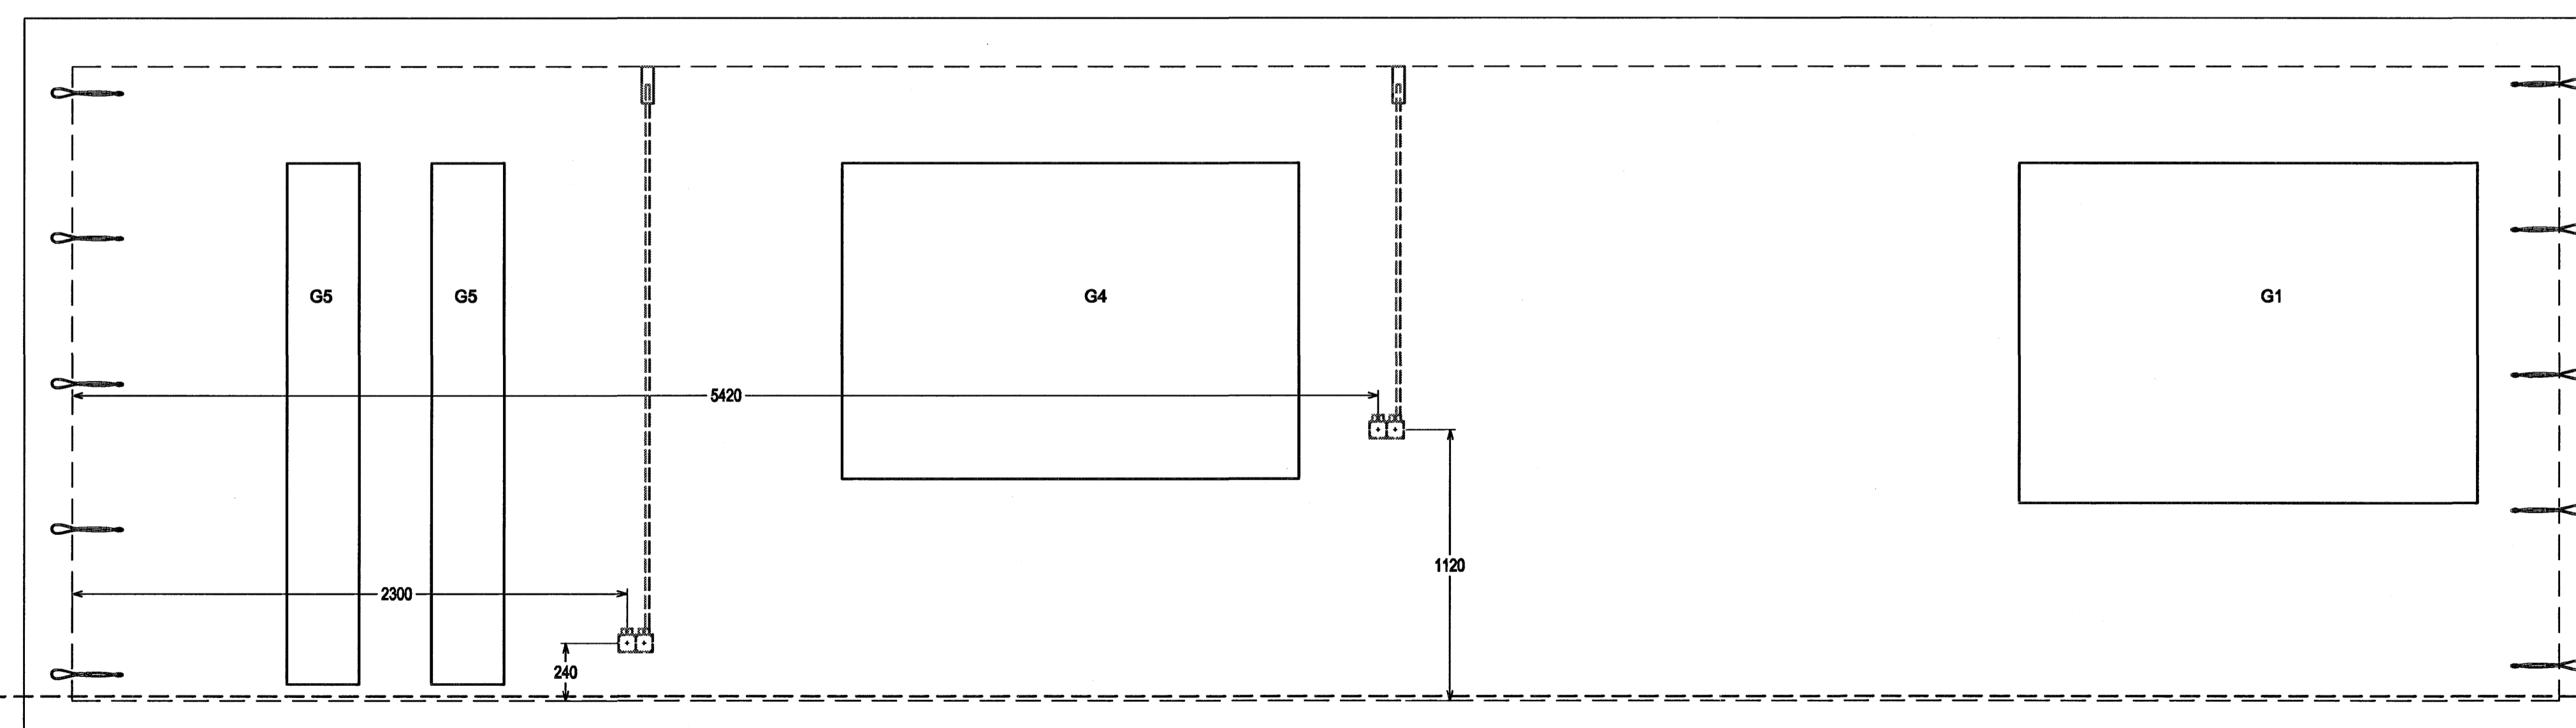

SKÝRINGAR
 Ásýnd eininga er eins og sést á
 grunnmynd eininga, staðið bein
 megin er númer eininga er og
 horft á einingu

V6

V7

Hönnuður: SP
 Yfirfari: AS
 Samþykkt: Sveinn Þorsteinsson Kennitala: 170653-5219
Sveinn Þorsteinsson
 Aðalhönnuður: *Sveinn Þorsteinsson*