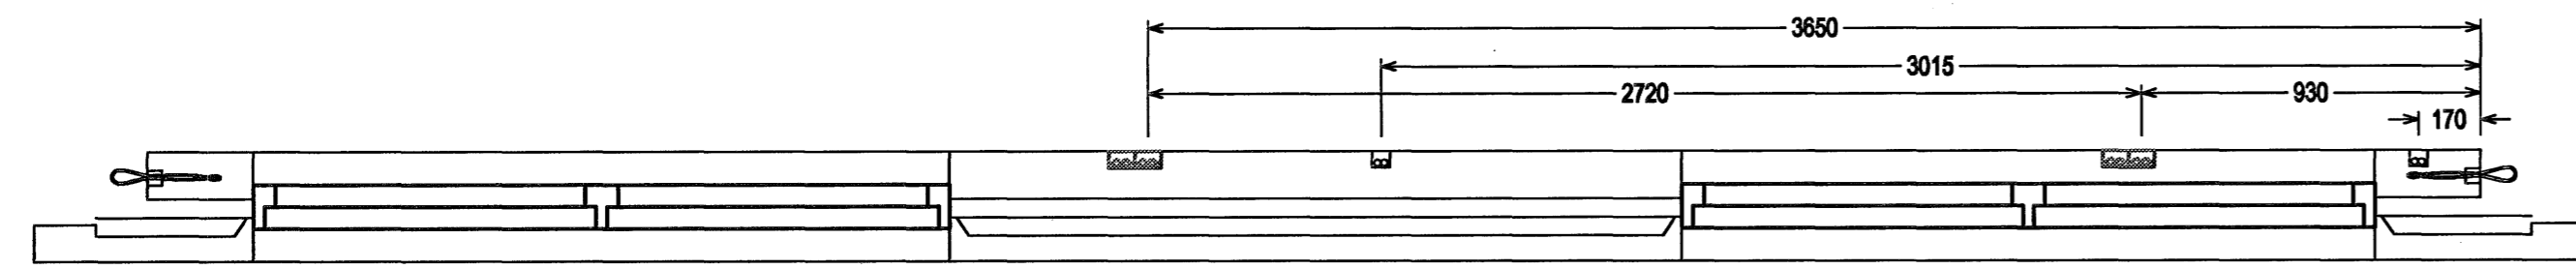

V2

V3

V4

**SKÝRINGAR**  
 Ásýnd eininga er eins og sést á grunnmynd eininga, staðid þeim megin er númer eininga er og horft á einingu

 Dós bakatil á einingu  
 Dós horft á einingu

Höfundur: Sp  
 Yfirskt: AS  
 Samþykkt: Sveinn Þorsteinsson Kennitala: 170653-5219  
 Aðalhöfundur: Sveinn Þorsteinsson

Br. númer	Dagsetning	Skýring
B1	15.2.2007	Ásýnd eininga breytt
---	---	---
---	---	---
---	---	---
---	---	---

Einbýlishús  
 Kvistavellir 21  
 221 Hafnafjörður

Lagnir í Eingar  
 1 Hæð  
 Mkv. 1:20

V5

xx0801  
 29 janúar  
 B1  
 1 Frumstærð A1