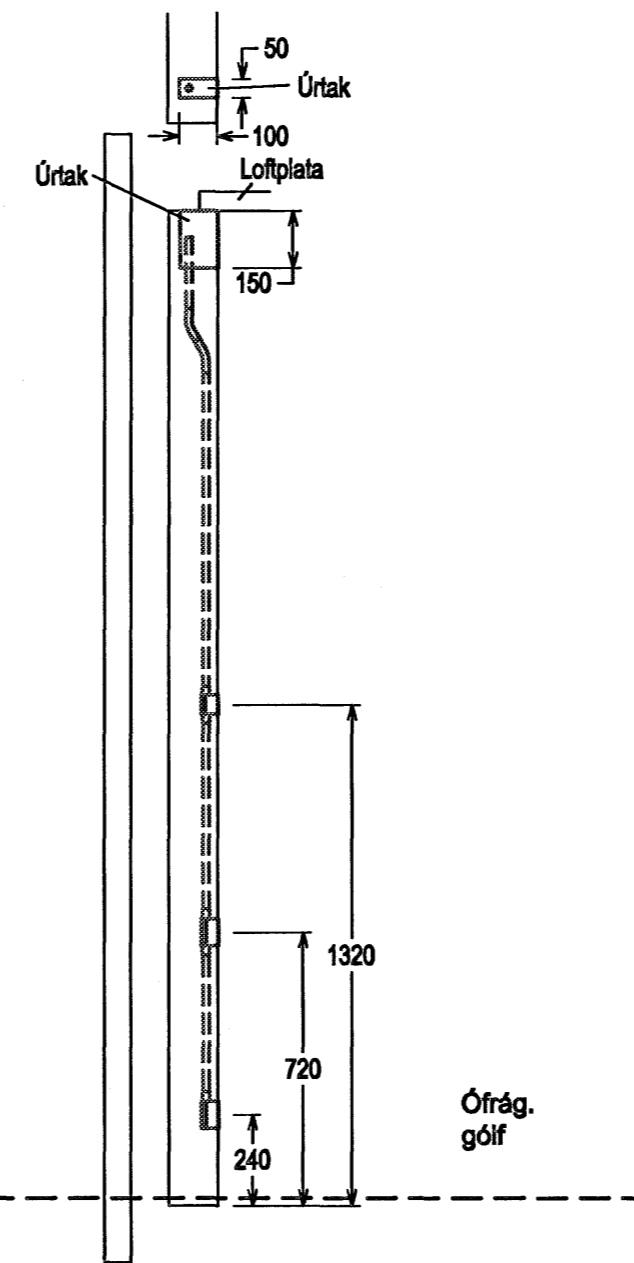

V2

V3

V4

**SKÝRINGAR**  
 Ásýnd eininga er eins og sést á grunnmynd eininga, staðid þeim megin er númer eininga er og horft á einingu

 Dós bakatil á einingu  
 Dós horft á einingu

Höfundur: Sp  
 Yfirskt: AS  
 Samþykkt: Sveinn Þorsteinsson Kennitala: 170653-5219  
 Aðalhöfundur: Sveinn Þorsteinsson

Br. númer	Dagsetning	Skýring
B1	15.2.2007	Ásýnd eininga breytt
---	---	---
---	---	---
---	---	---
---	---	---

Einbýlishús  
 Kvistavellir 21  
 221 Hafnafjörður

Lagnir í Eingar  
 1 Hæð  
 Mkv. 1:20

V5

xx0801  
 29 janúar  
 B1  
 1 Frumstærð A1