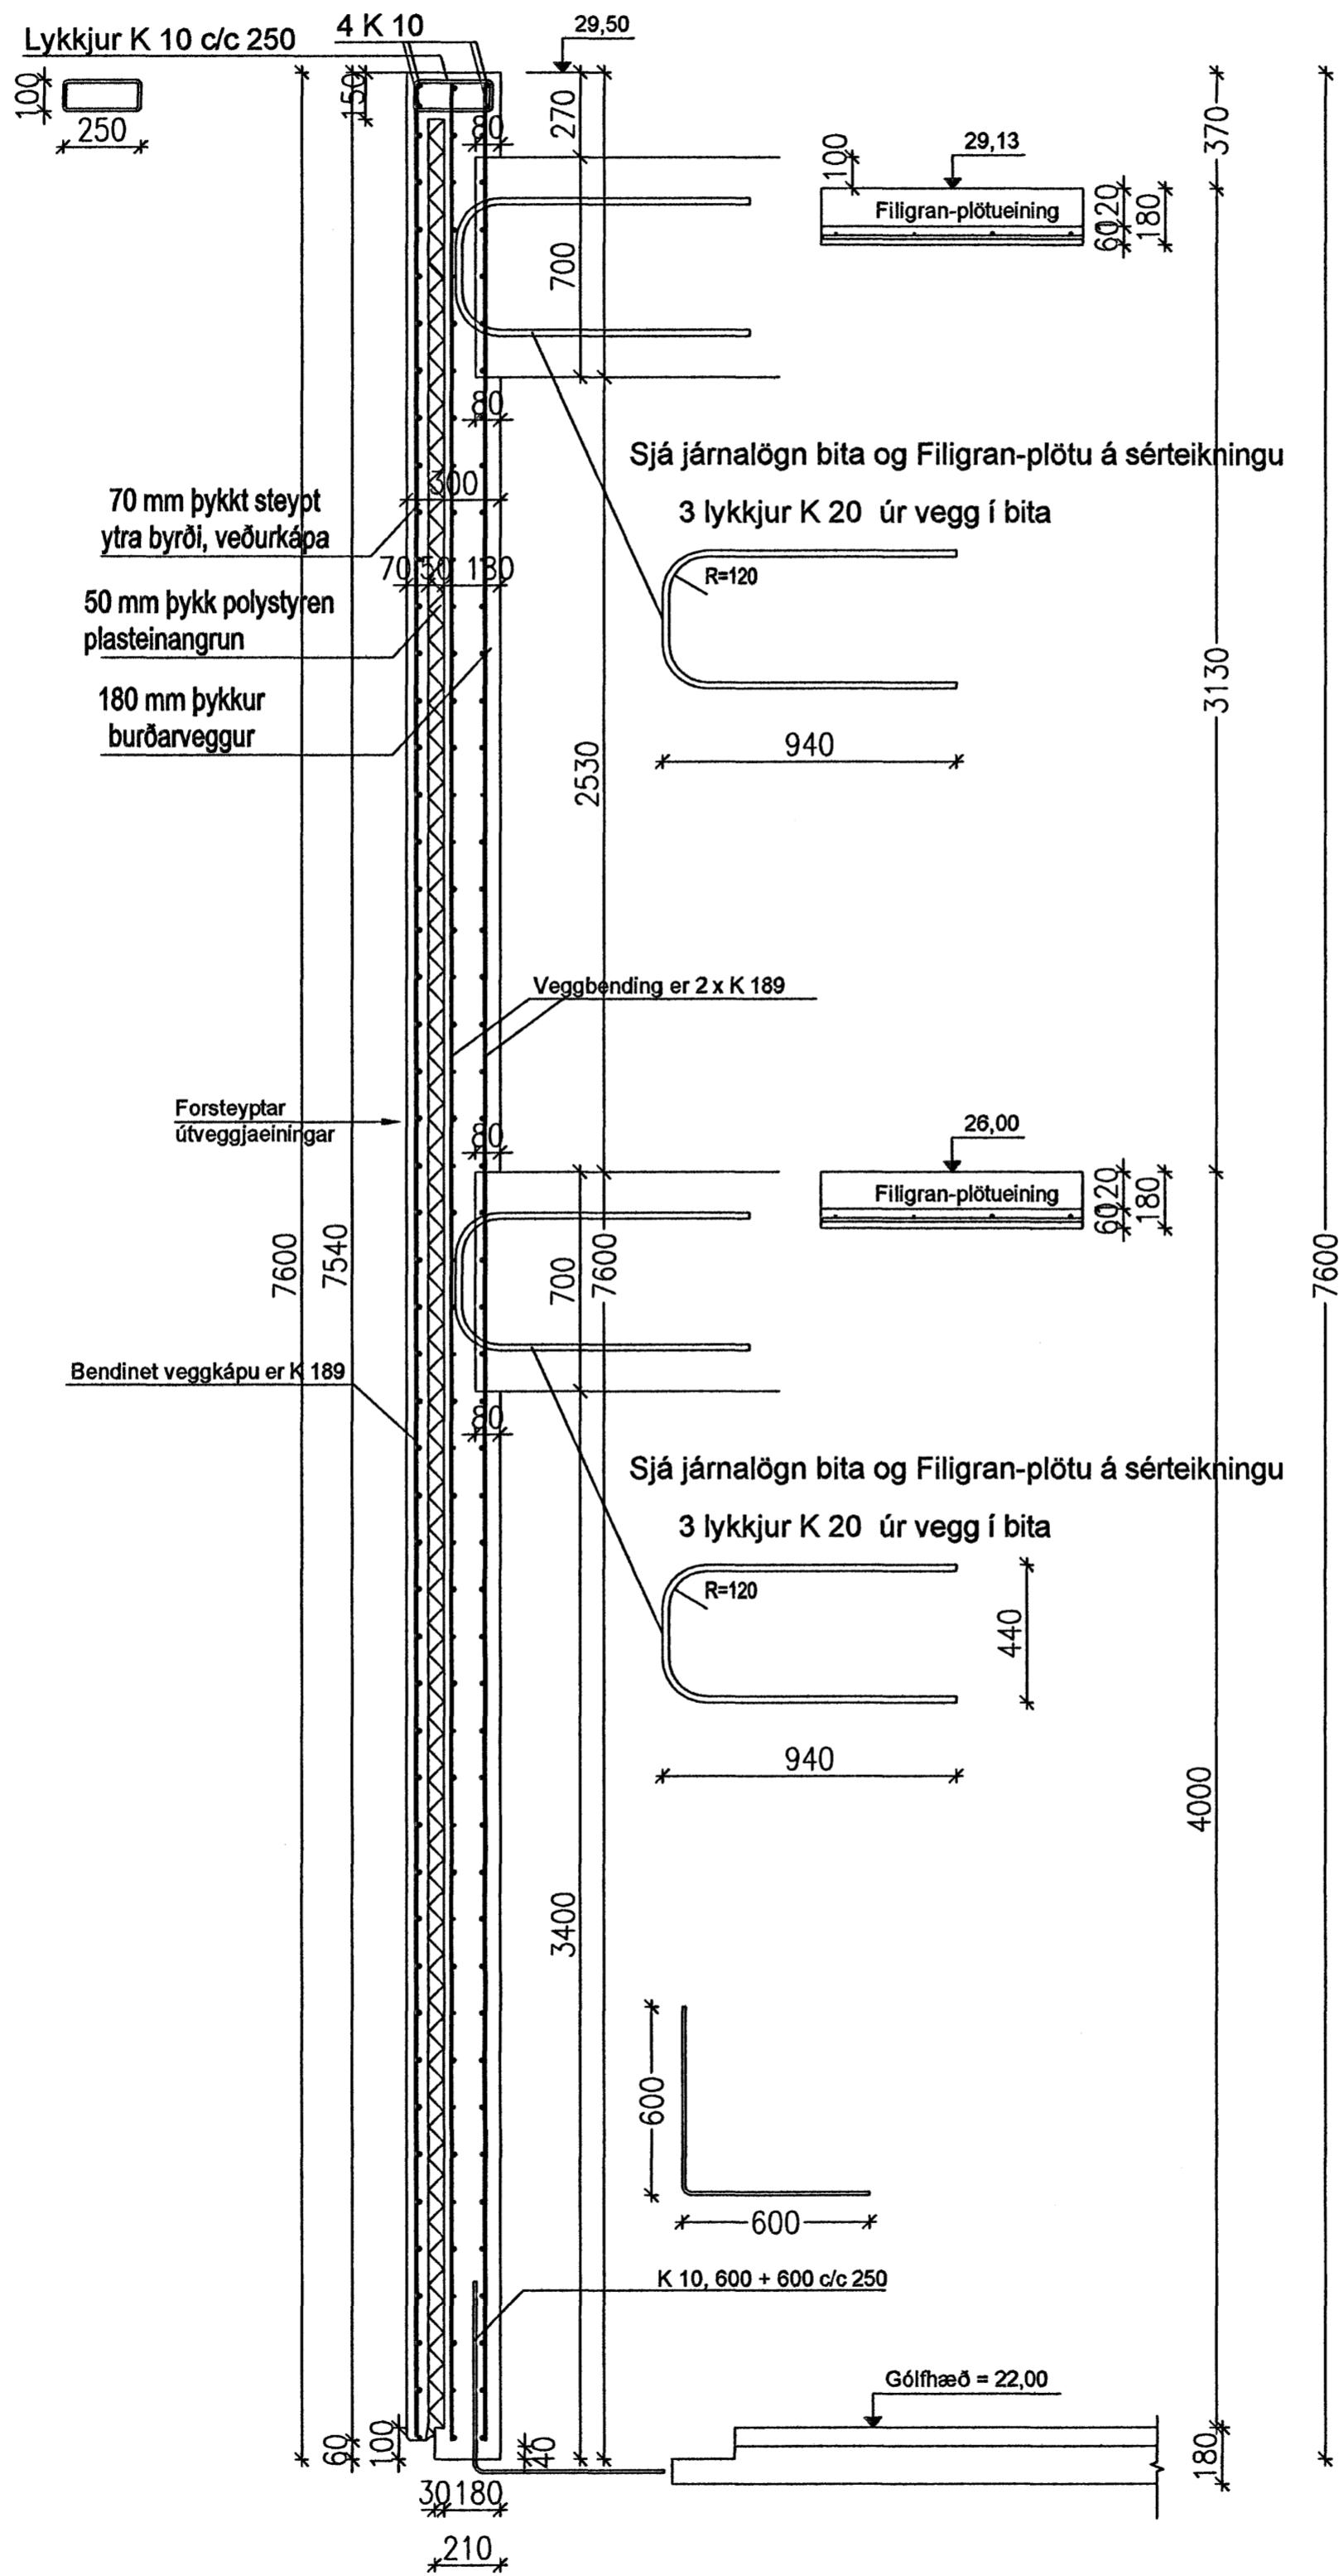

Snið í útveggjaeiningu með bitaásetu, 1:20

 Sambýkka barn
05 JUNÍ 2007
Byggingafultrúinn í Hafnarfirði
F.h. Sigurbjartur Halldórsson

Breytt 10. maí 2007 *10/5-07 H.H.*

Verkfræðistofa	Halldórs Hannessonar s. 5654355 Gunnarssundi 10 Hafnarfirði	
	Norðurhella 13 Hafnarfirði	Mkv. 1:20
Útveggjaeiningar með bitaásetu.	Reiknað H.H.	Teiknað H.H.
	Kt. hönnuðar 141139-2159	
	Breytt 10. maí 2007	
Verk: Norðurhella 13	Teikning nr.: 1.06	Dags.: 25. mars 2007