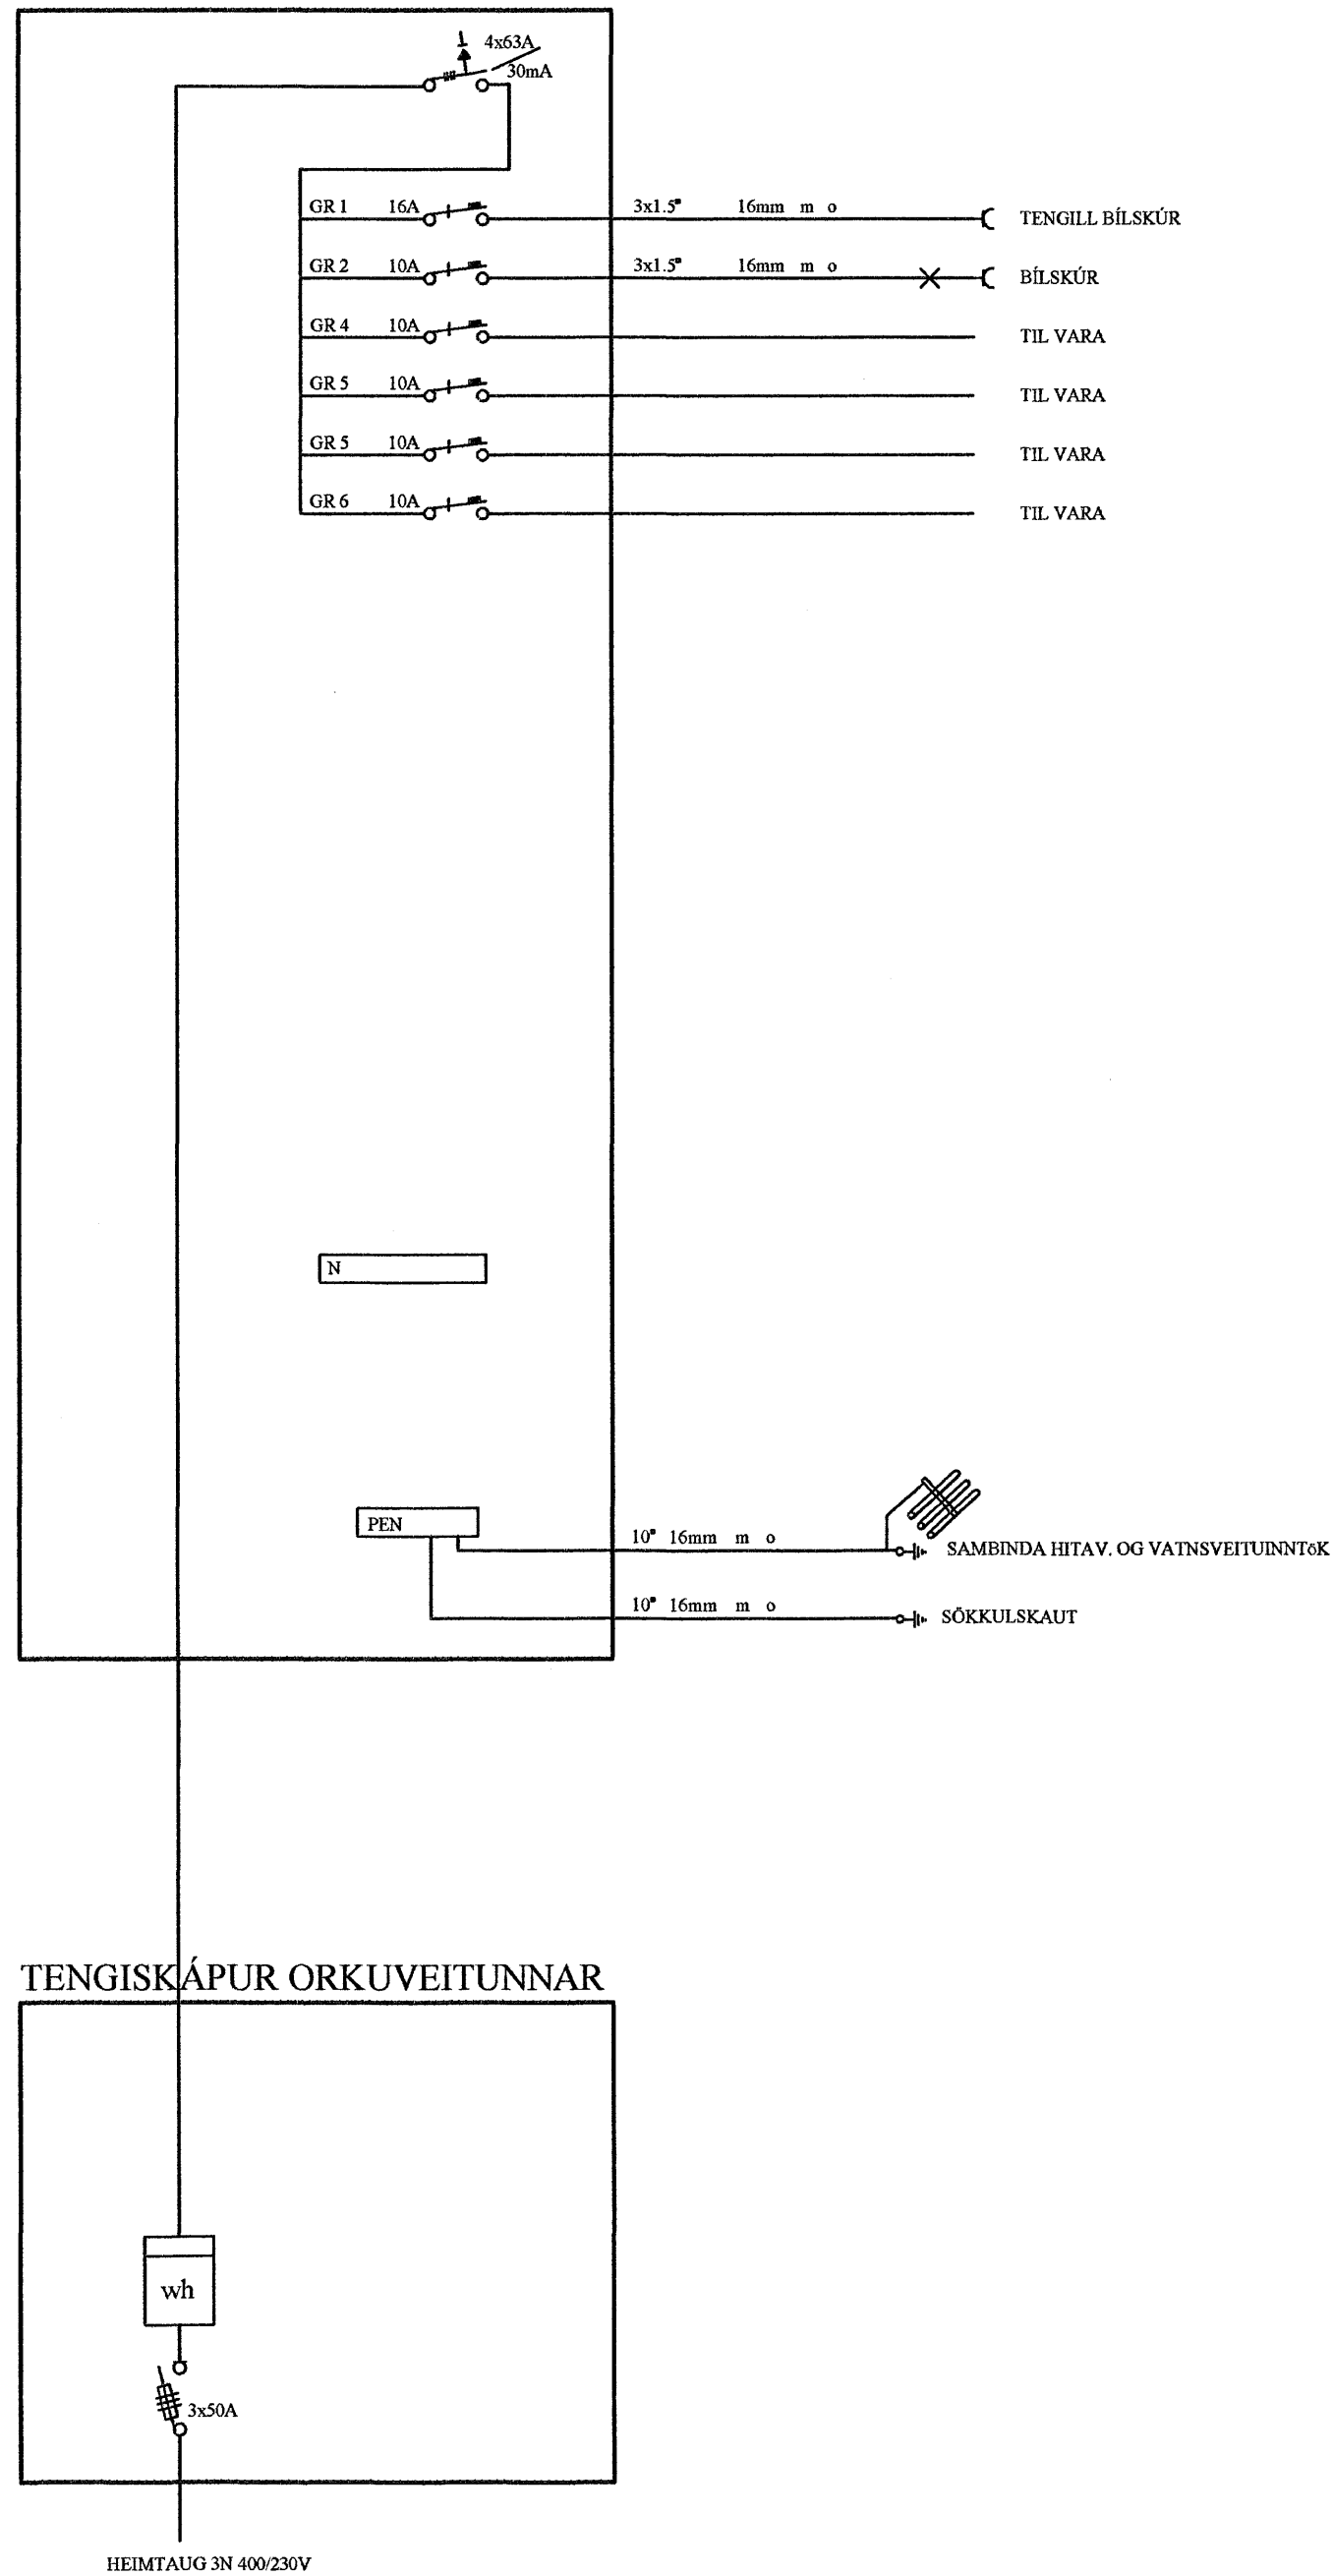

ADALTAFLA T1

Einlínummyndir

Rafgæði Súluhöfða 27			
270 Mosfellsbær			
S:551-1078 GSM:898-1078			
Verkheiti	Furuás 45	Mkv.	Enginn
Verkhloti	Einlínummyndir	Dags.	16.4.2007
Hannað	Elvar Trausti Guðmundsson	Teiknað	Ragnar Viktor Karlsson
Samþykkt	Ragnar Viktor Karlsson	Kennitala	220470-5129
Undirskrift og kennitala aðalhönnuðar		Undirskrift	<i>Ragnar Karlsson</i>
		Teikning nr.	5 af 5