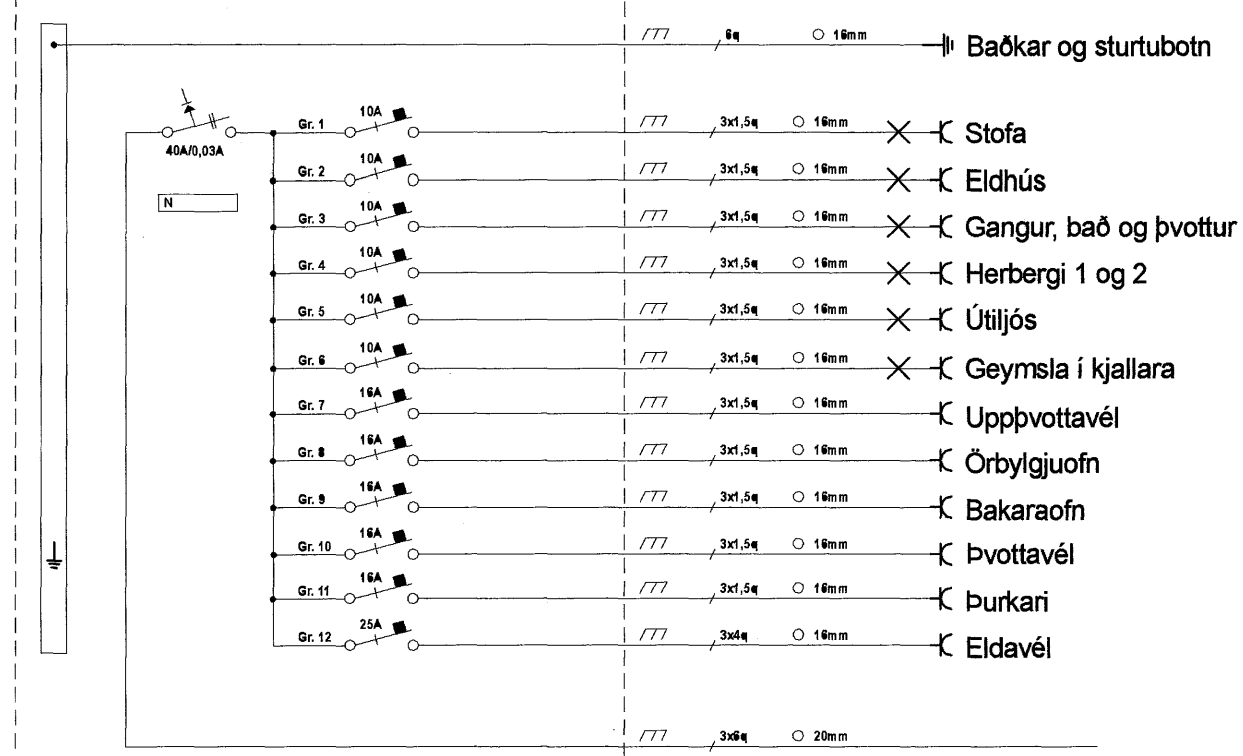

Tafla T. 503 - T.510 3/N ~ 400/230V

Frá aðaltöflu T.1

Norðurbakki 25		Dags. 23-03-06
Hafnafirói		Mkv. 1:50
RAFLAGNIR OG SMÁSPENNA Á 5. HÆÐ	DREIFIVEITA: Hávella Suðurnesja	Prentað 07-05-07
<b>MAGNÚS J. MAGNÚSSON</b>		Útgáfa: A
LÖGGILTUR RAFLAGNAHÖNNUNDIR RAFFRÆÐINGUR Kf. 210489-5089		Teiknirnr. 06-248b
Samþykkt:	Teiknað/hannað: GÓ.M.J.M.G.Ó.J.	Blað 15 af 17