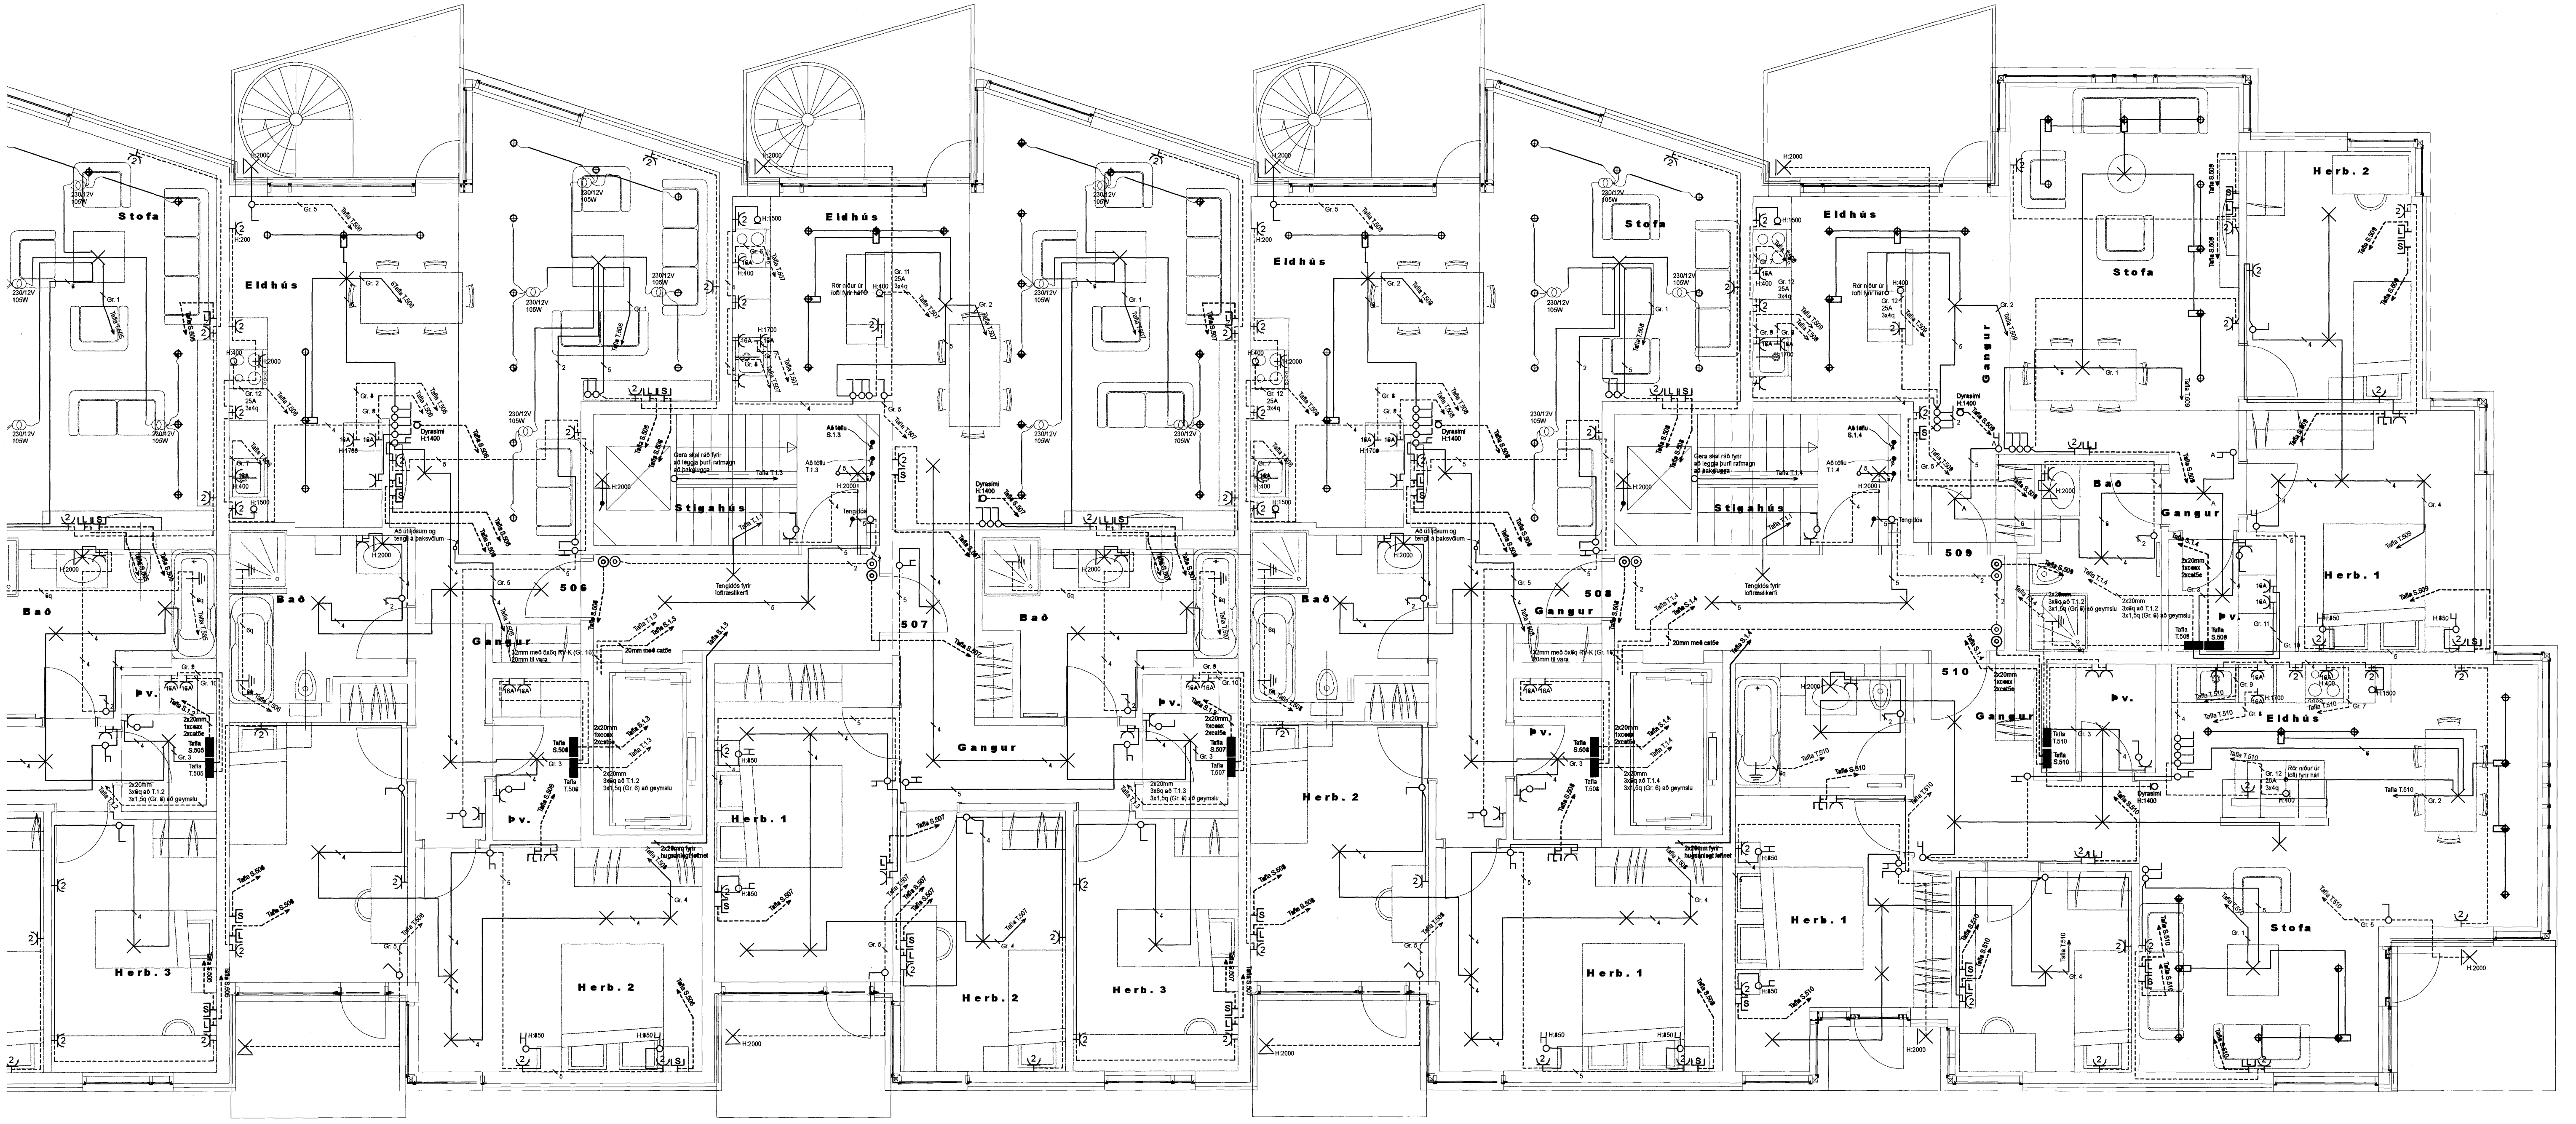

Tafla T. 503 - T.510 3/N ~ 400/230V

Frá aðaltöflu T.1

Norðurbakki 25		Dags. 23-03-06
Hafnafirói		Mkv. 1:50
RAFLAGNIR OG SMÁSPENNA Á 5. HÆÐ	DREIFIVEITA: Hávella Suðurnesja	Prentað 07-05-07
<b>MAGNÚS J. MAGNÚSSON</b>		Útgáfa: A
LÖGGILTUR RAFLAGNAHÖNNUNDIR RAFFRÆÐINGUR Kf. 210489-5089		Teiknirnr. 06-248b
Samþykkt:	Teiknað/hannað: GÓ.M.J.M.G.Ó.J.	Blað 15 af 17