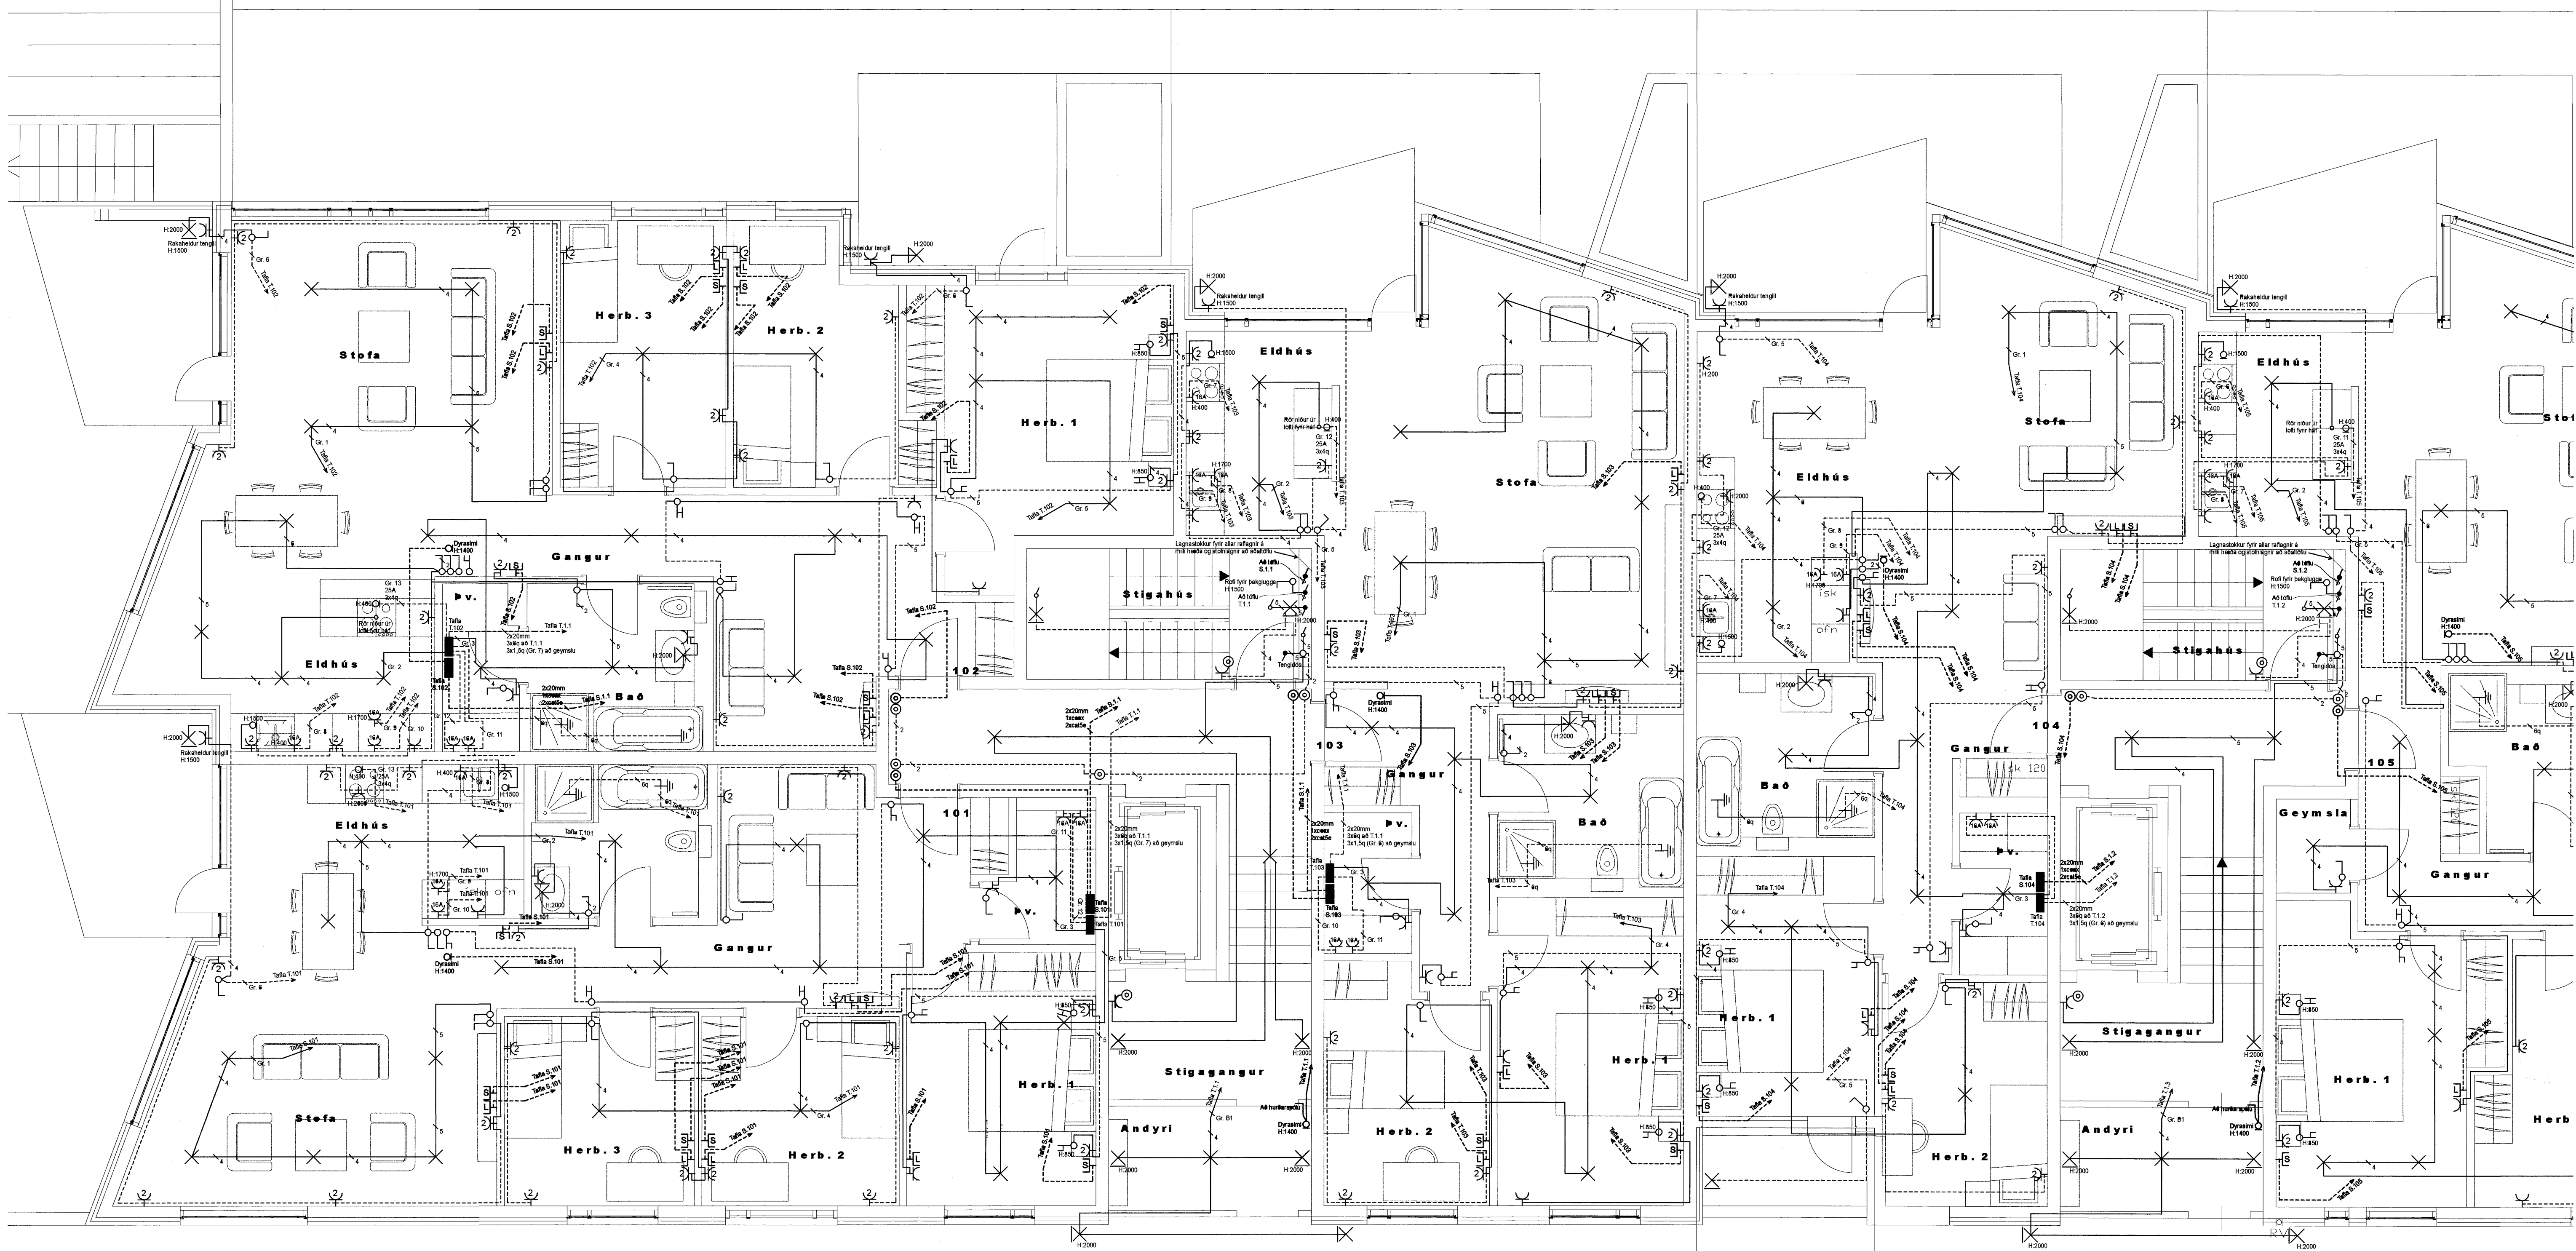

Tafla T. 101 og T.102 3/N ~ 400/230V

Frá aðaltöflu T.1

Tafla T. 103 - T.109 3/N ~ 400/230V

Frá aðaltöflu T.1

Norðurbakki 25		Dags. 23-03-06
Hafnarfirði		Mkv. 1:50
RAFLAGNIR OG SMÁSPENNA Á 1. HÆÐ	DREIFIVEITA Hilaveita Suðurnesja	Prentað 07-05-06
MAGNÚS J. MAGNÚSSON		Útgáfa: A
LOGGILTUR RAFLAGNAHÖNNUNÐUR RAFFRÆÐINGUR Kl. 210469-5089		Telknir. 06-246b
Samþykkt:	Teknað/hannað: G.O.J.M.J.M. G.O.J.	Blað 6 af 17