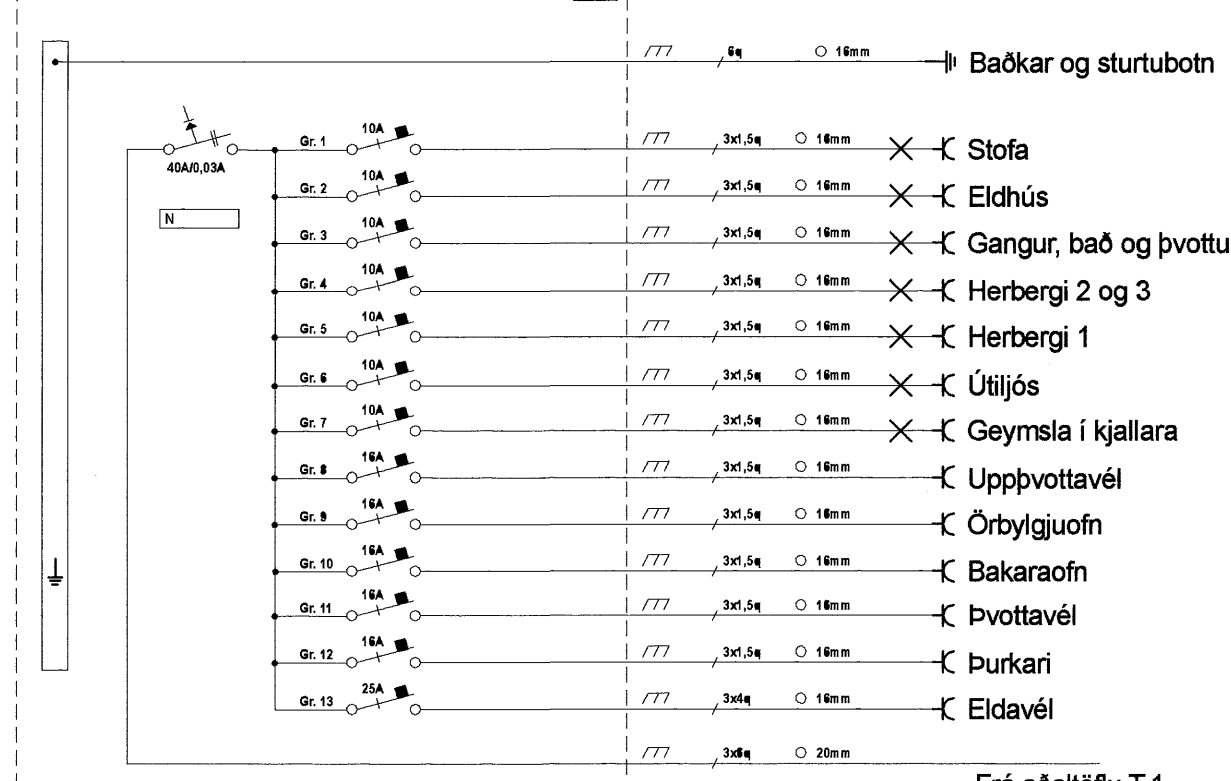

Tafla T. 101 og T.102 3/N ~ 400/230V

Frá aðaltöflu T.1

Tafla T. 103 - T.109 3/N ~ 400/230V

Frá aðaltöflu T.1

Norðurbakki 25		Dags. 23-03-06
Hafnarfirði		Mkv. 1:50
RAFLAGNIR OG SMÁSPENNA Á 1. HÆÐ	DREIFIVEITA Hilaveita Suðurnesja	Prentað 07-05-06
MAGNÚS J. MAGNÚSSON		Útgáfa: A
LOGGILTUR RAFLAGNAHÖNNUNÐUR RAFFRÆÐINGUR Kl. 210469-5089		Telknir. 06-246b
Samþykkt:	Teknað/hannað: G.O.J.M.J.M. G.O.J.	Blað 6 af 17