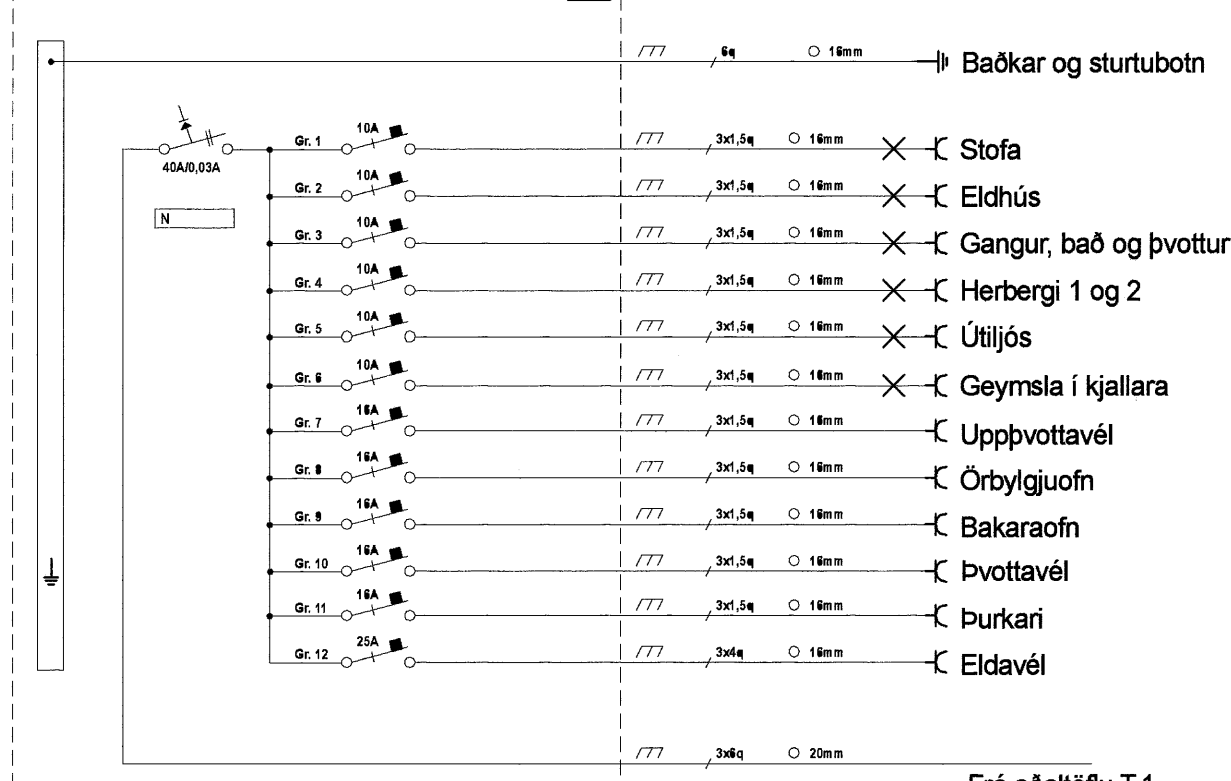

Tafla T. 101 og T.102 3/N ~ 400/230V

Frá aðaltöflu T.1

Tafla T. 103 - T.109 3/N ~ 400/230V

Frá aðaltöflu T.1

Norðurbakki 25		Dags. 23-03-06
Hafnarfirði		Mkv. 1:50
RAFLAGNIR OG SMÁSPENNA Á 1. HÆÐ	DREIFIVEITA Hilaveita Suðurnesja	Prentað 07-05-06
MAGNÚS J. MAGNÚSSON		Útgáfa: A
LOGGILTUR RAFLAGNAHÖNNUNÐUR RAFFRÆÐINGUR Kl. 210469-5089		Telknir. 06-246b
Samþykkt:	Teknað/hannað: G.O.J.M.J.M. G.O.J.	Blað 6 af 17