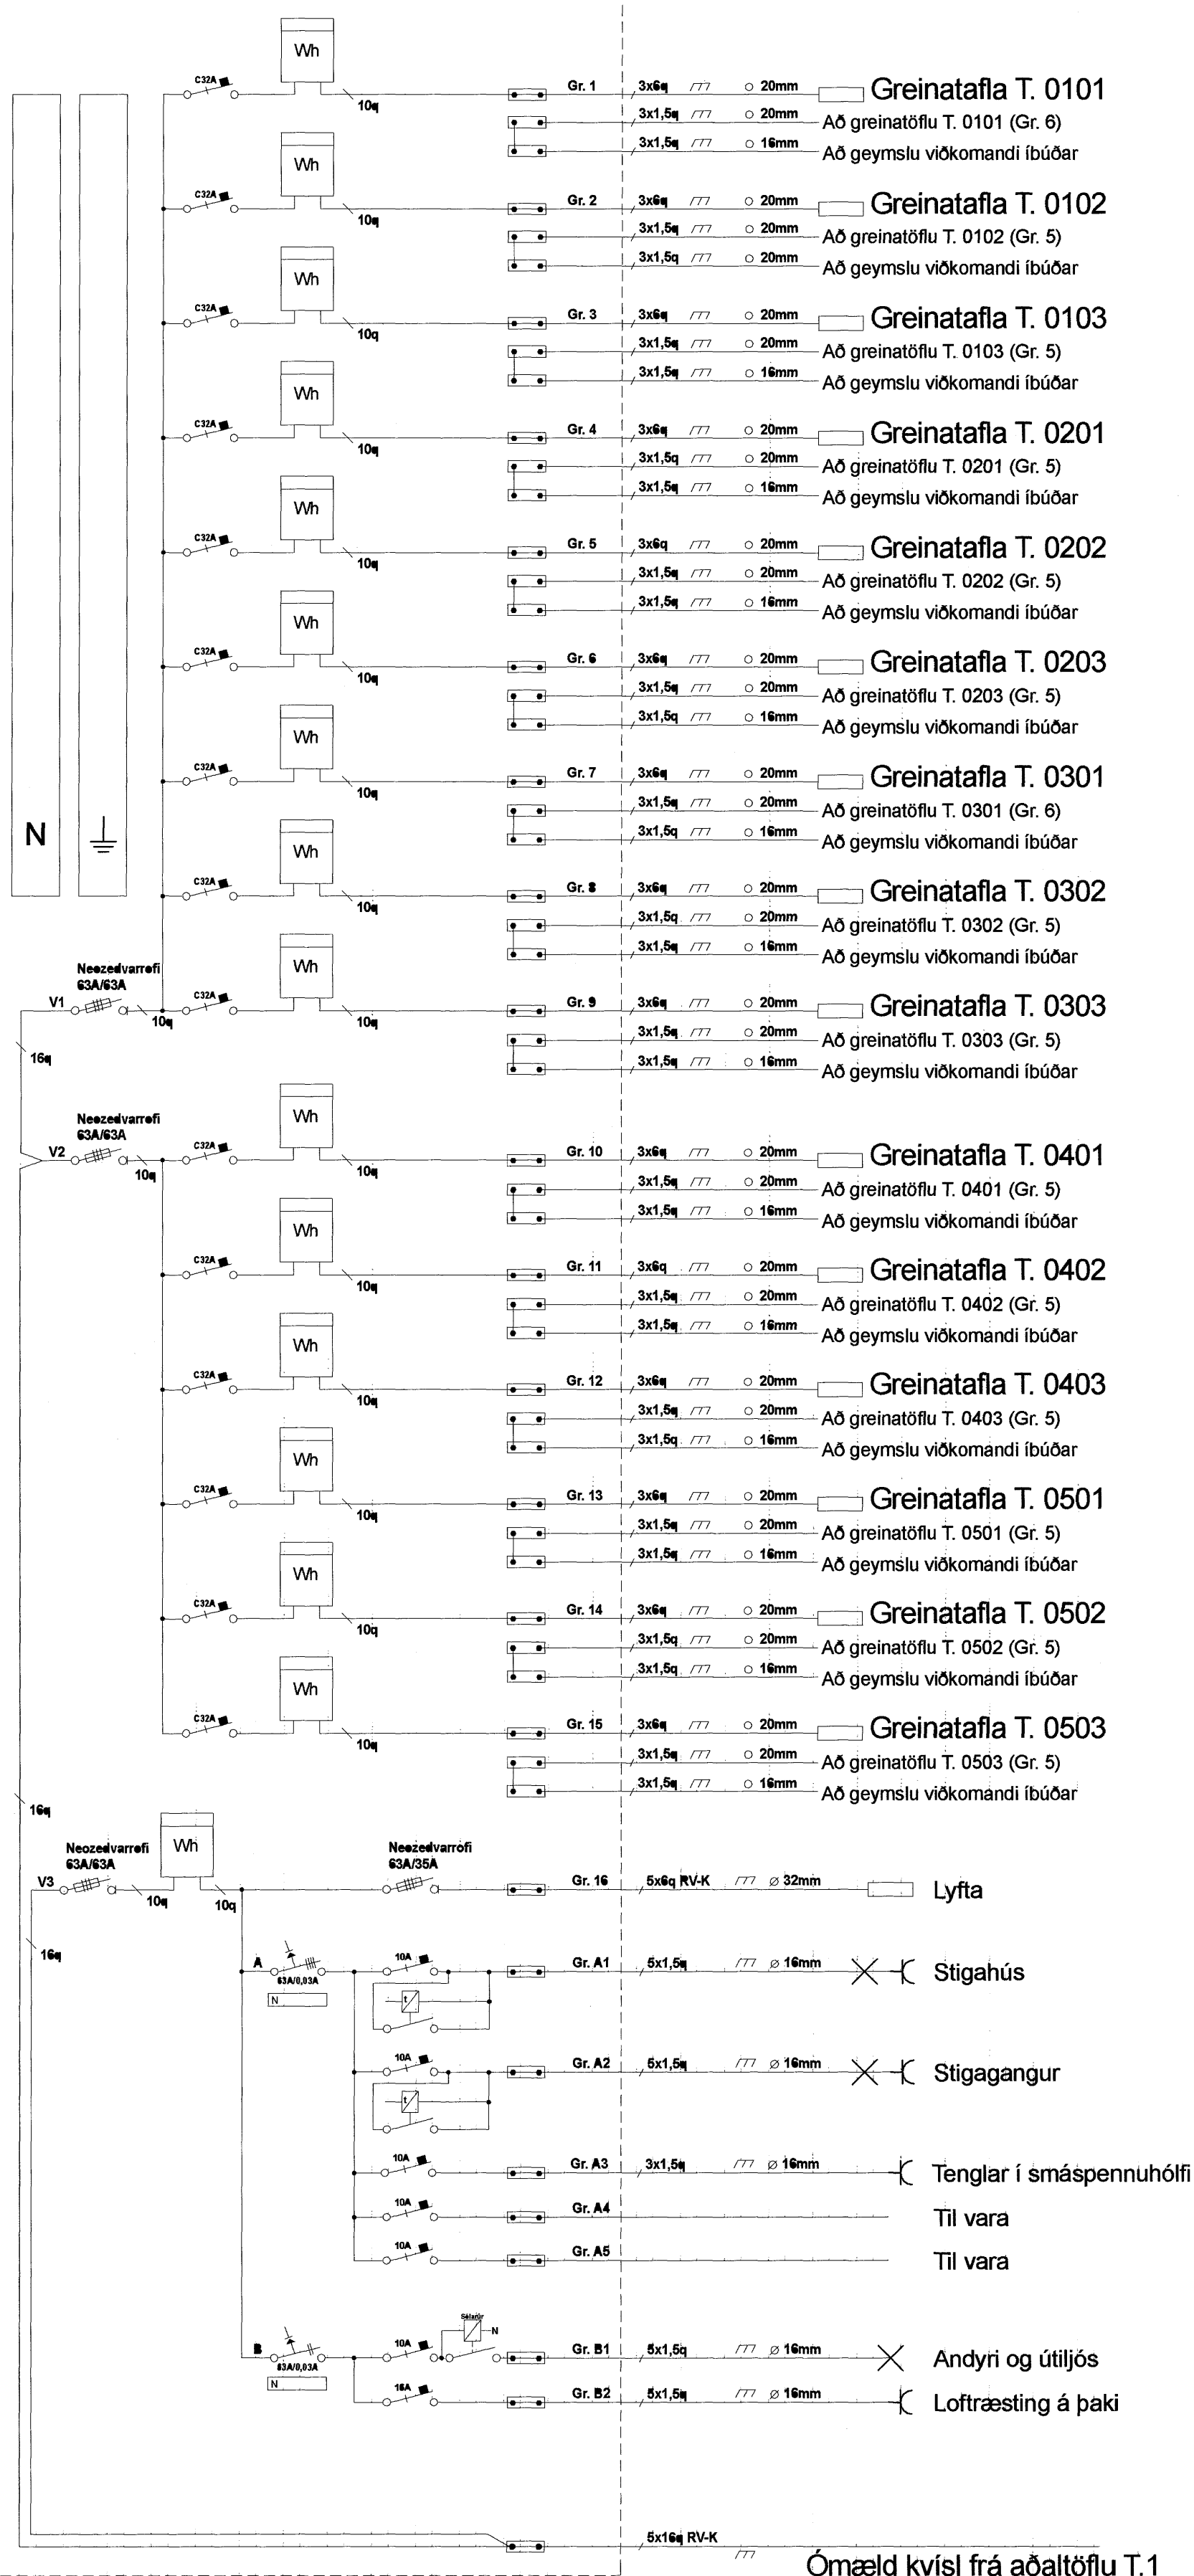

Einlínunmynd Töflu T.1.1 3/N ~ 400/230V

Einlínunmynd Töflu T.1.2 3/N ~ 400/230V

Einlínunmynd Töflu T.1 3/N ~ 400/230V