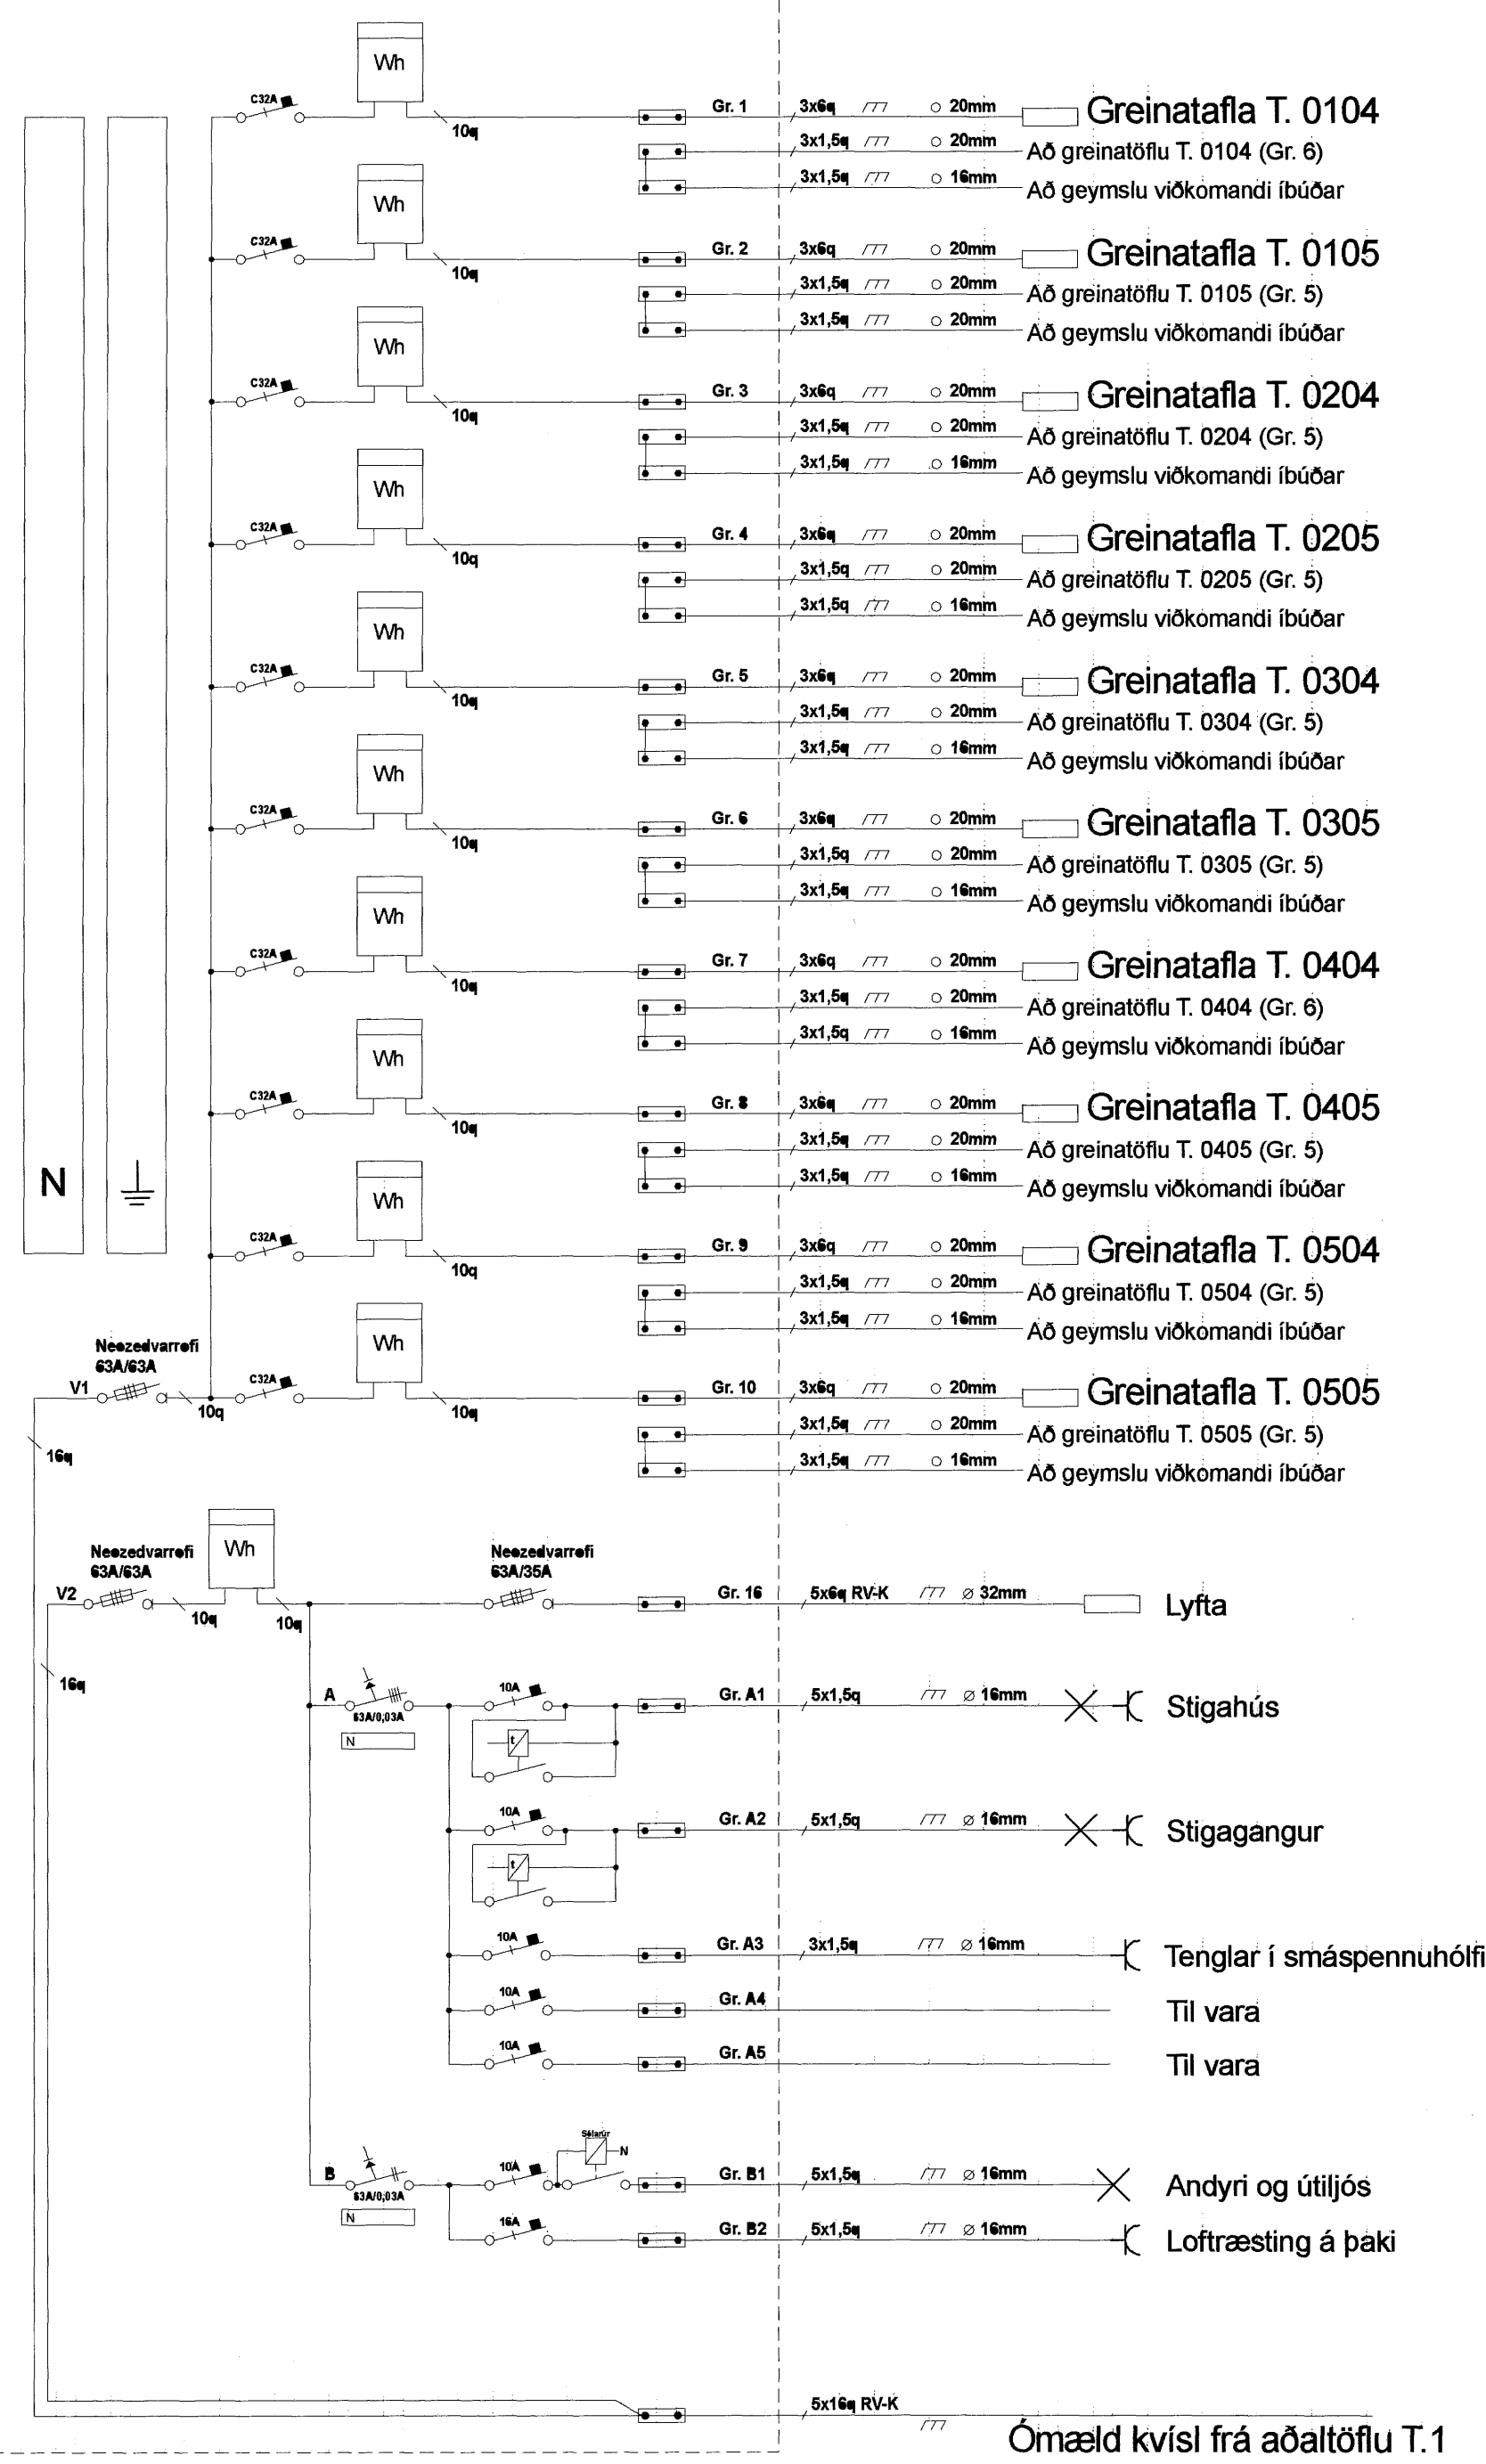

Einlínunmynd Töflu T.1.1 3/N ~ 400/230V

Einlínunmynd Töflu T.1.2 3/N ~ 400/230V

Einlínunmynd Töflu T.1 3/N ~ 400/230V