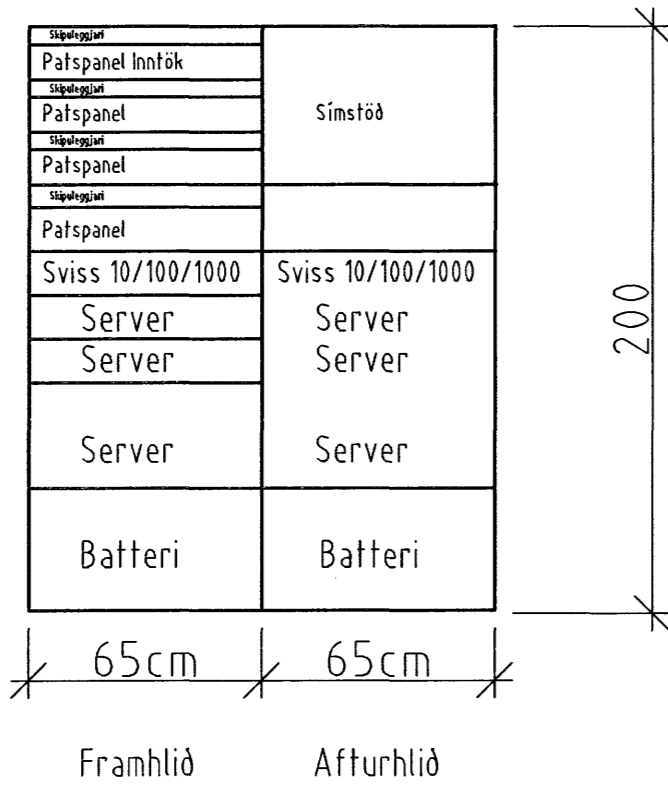

Tafla TLS1 Smáspennuskápur

Grunnmynd Smáspenna 1 hæð

Verkefni
Gjóstuhraun 1 220 Hafnarfirði

Verkhúsi/Verknúmer
Smáspenna 1 hæð

Blað.nr. 4/10	Dags. 14.mars 2007	Kvarði 1:50
------------------	-----------------------	----------------