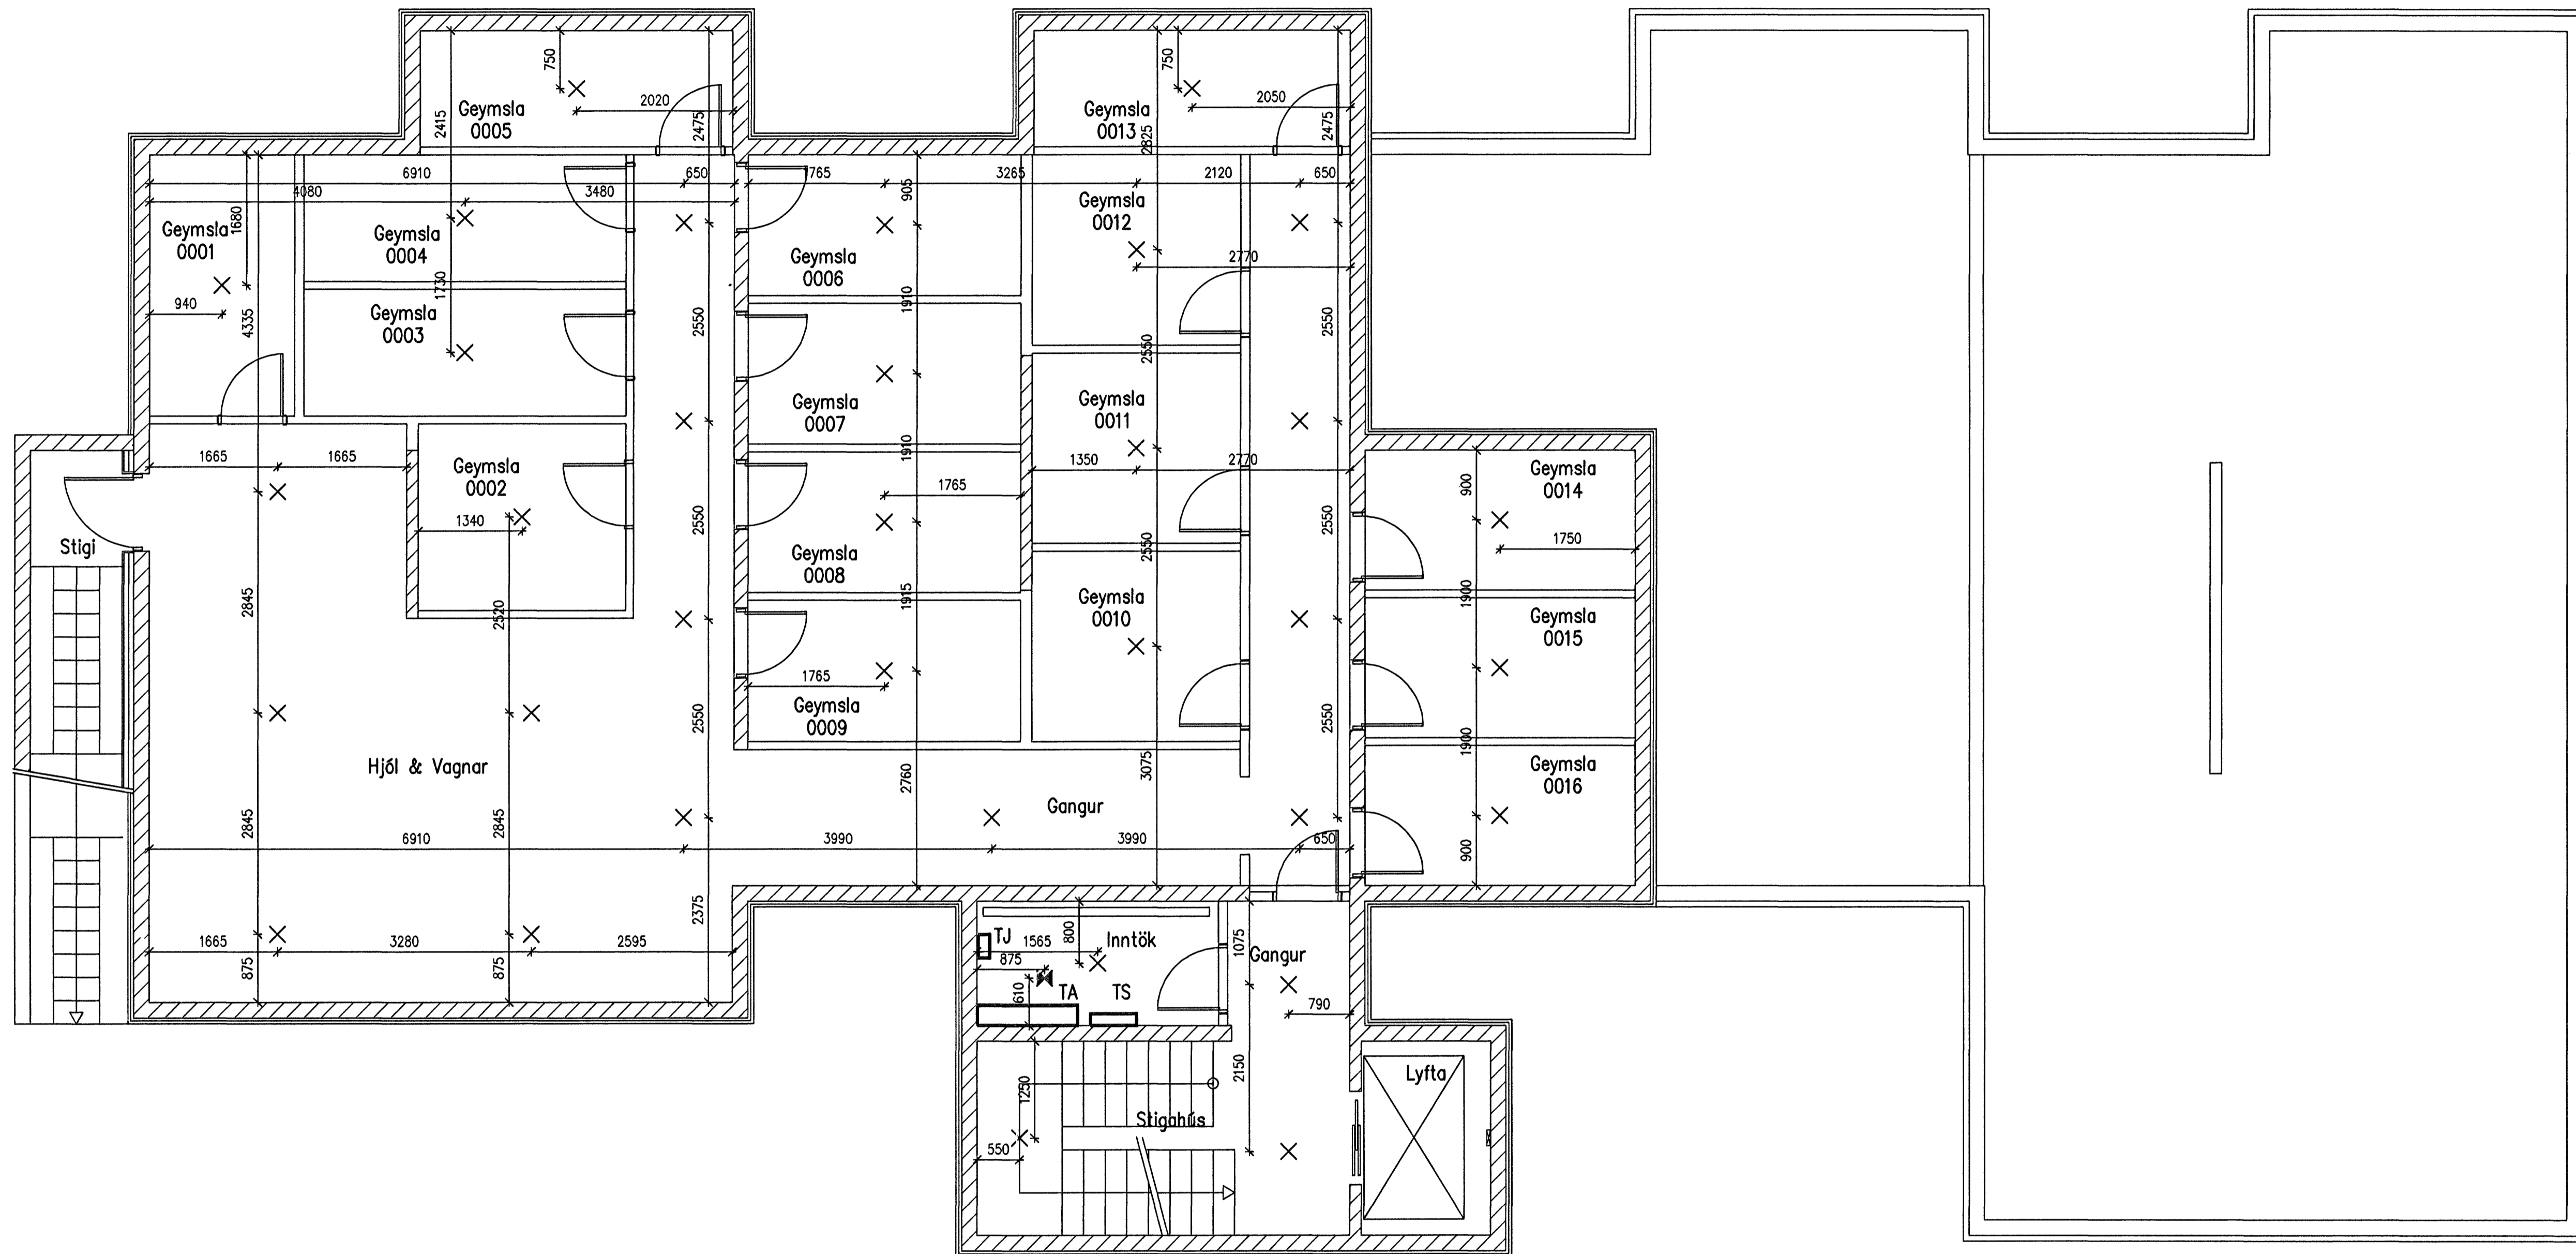

Jón

Grunnmynd kjallara 1:50

A	15.06.2007	Verkeigning	MBP
Br:	Daga:	Breyting:	Br: St:

Verkaup:

MBP	BSH	12.06.2007
Hanna	Virfirð	Daga:
EJ	A1	1:50
Tekni	Stofnun	Malvork:

KLUKKUVELLIR 3, HAFNARFIRÐI	
RAFLAGNIR	
MÁLSETNING LOFTADÓSA KJALLARA	
Skil:	KL3-4001.dwg