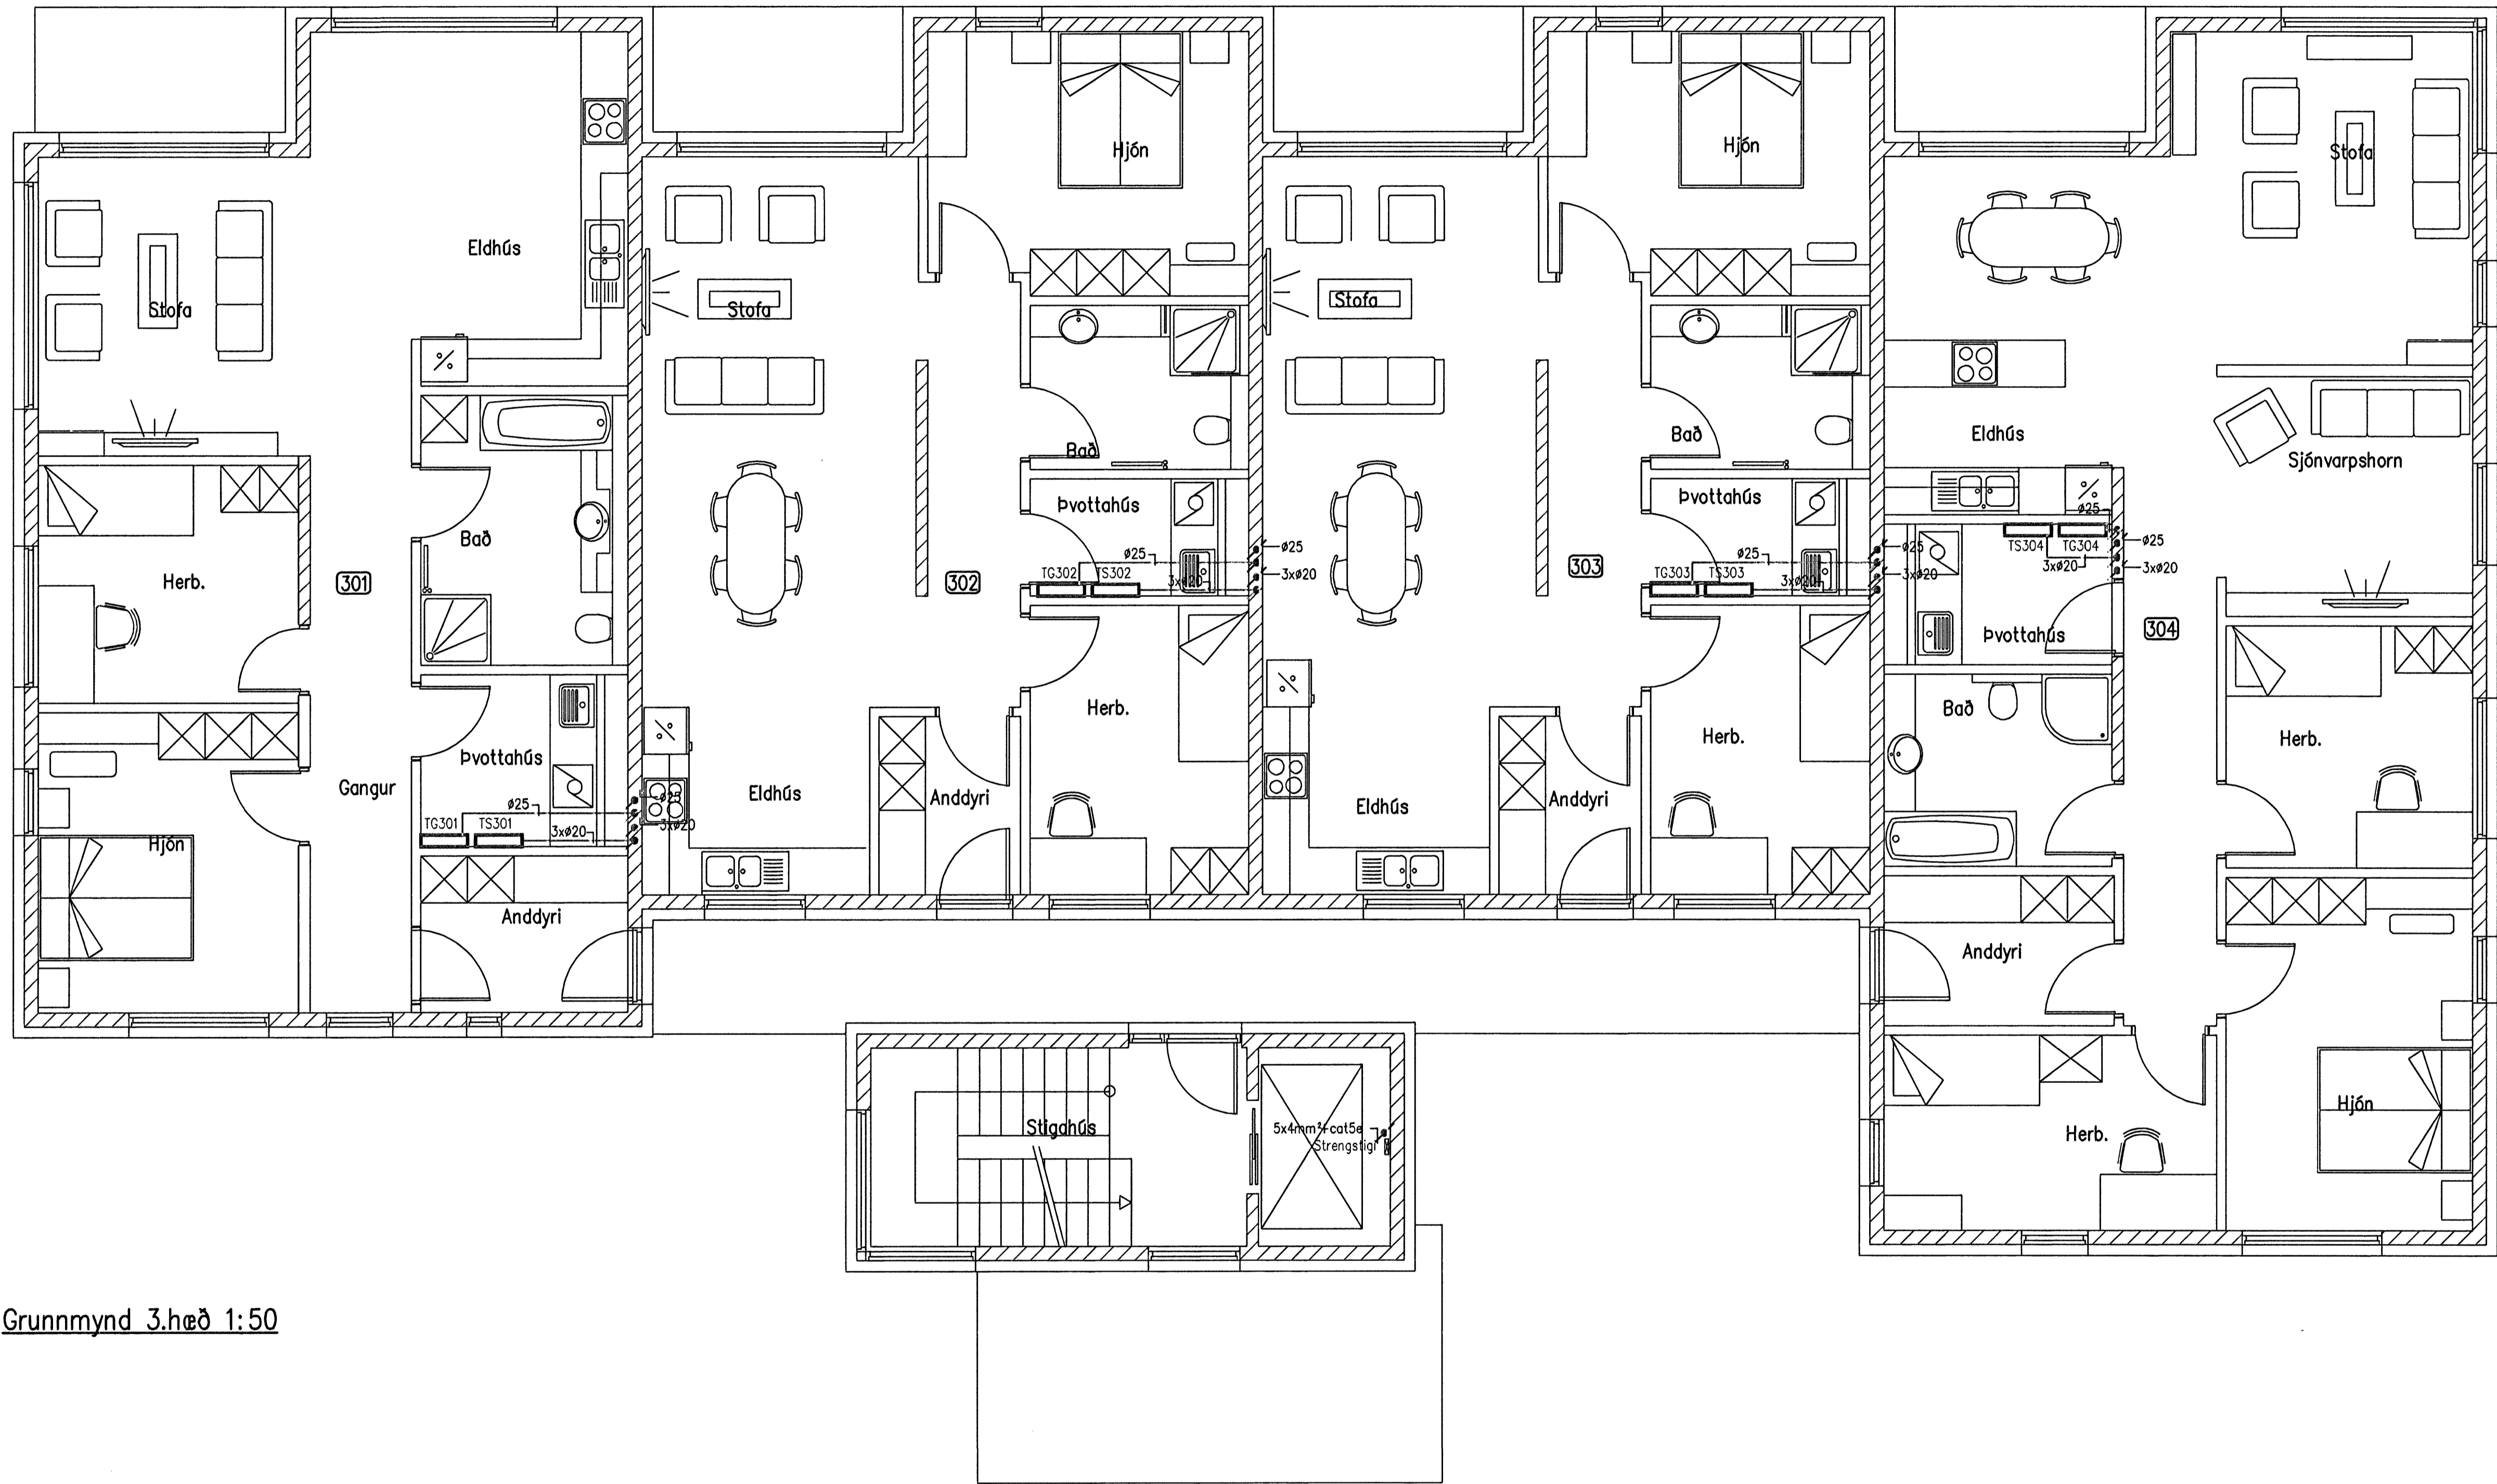

Þórunn Kjartansson KT:040851-4969
 Samþykkt: *Jam*
 Undirritað samþvingingarmáttur

Grunnmynd 3.hæð 1:50

Br.	Daga	Breyting	Br.	Skr.	Verkeign

MBP	BSH	15.06.2007
Hannab	Yfirbúð	Daga
EJ	A1	1:50
Telnað	Blöðlað	Málsvart

KLUKKUVELLIR 3, HAFNARFIRÐI
 RAFLAGNIR
 STOFNLAGNIR 3.HÆÐ
 Skri: KL3-2301-2302.dwg

2007.017
 KL3.2301 A
 Verk- og teikningur

© Öll áhöf og öðrlit teikninga að hluta eða helu er höb skriflega leyfi hlönnuð