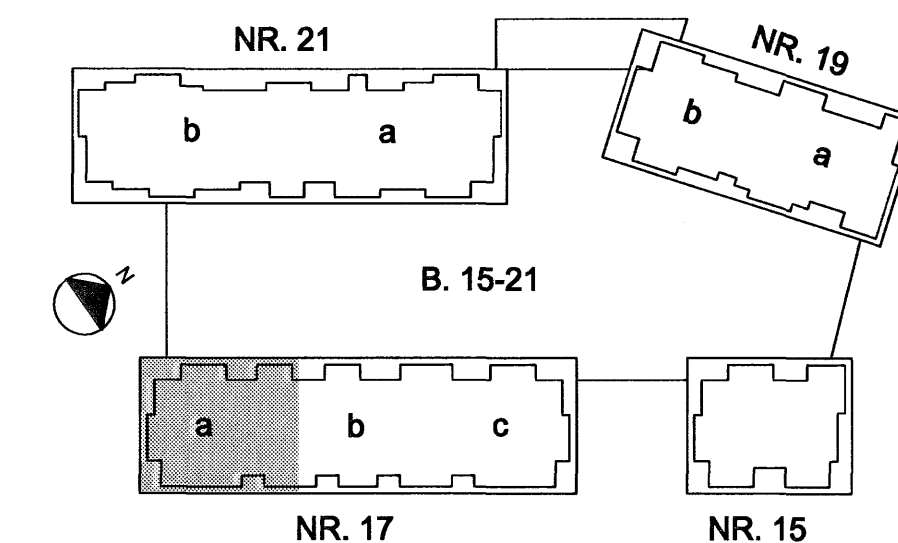

GÖT OG ÚRTÖK Í VEGGI OG PLÖTUR FYRIR HÚS 17:

NR.	STÆRD	*HÆÐ	NR.	STÆRD	*HÆÐ
A	150x100	2760	L	150x150	
B	200x200	2500	M	150x300	
C	200x200	2510	N	150x400	
E	300x300	2350	P	150x500	
G	200x200		U	150x100	1730
H	500x200	2660	V	150x100	
I	500x150		Þ	200x400	
J	350x200x200				
K	200x200x200				

* HÆÐ = HÆÐ FRÁ STEYPUKÓTA Á NEDRI BRÚN GATS