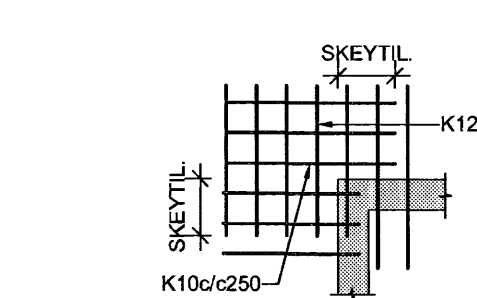

JAFNGILDIR: