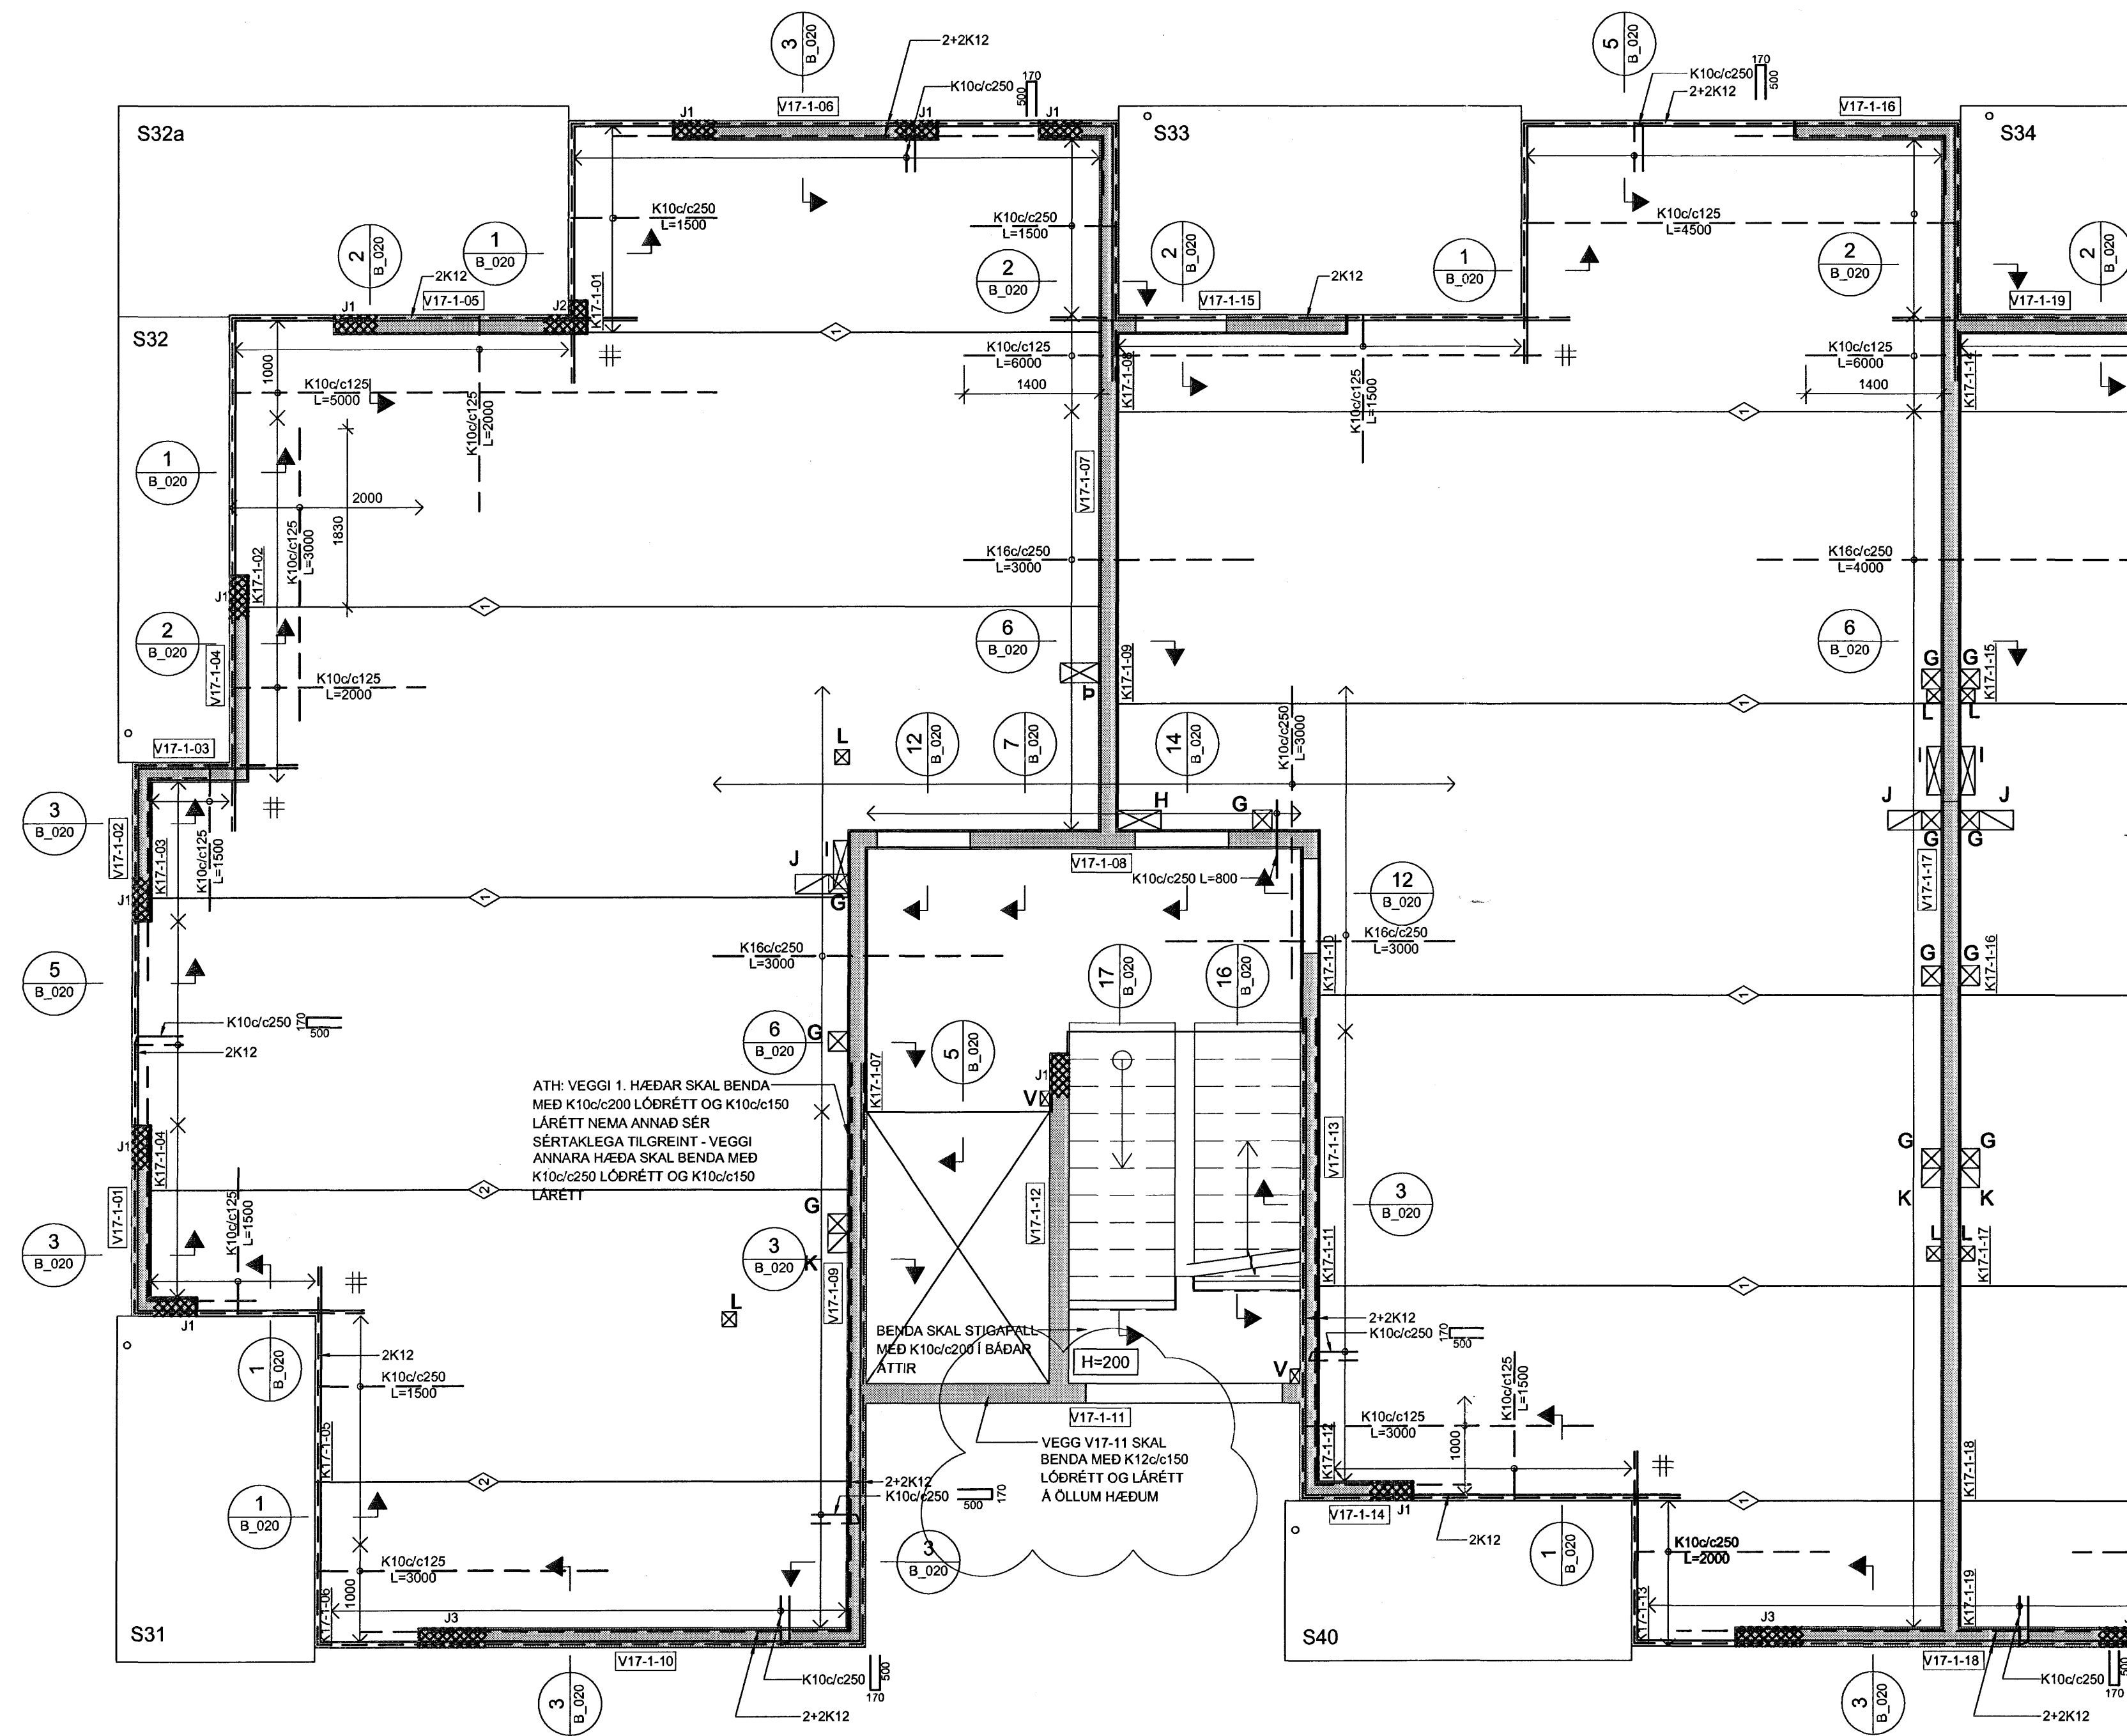

HÚS 17a - PLATA YFIR 1. HÆÐ - 1:50

SKÝRINGAR:

- ÖLL MÁL ERU Í MILLIMETUR, ALLIR KÓTAR ERU Í METRUM
- ALLA VEGGI Á 1. HÆÐ SKAL BENDA MED K10c/c200 LÖDRÉTT OG K10c/c150 LÁRÉTT NEMA ANNAD SÉR SÉRSTAKLEGA TILGREINT - SJÁ ALMENN SNID FYRIR VEGGBENDINGU Í KRINGUM OP OG Á SAMSKYEITUM
- ÞAR SEM PLÖTUBENDING ER SÝND Í KRINGUM OP, SVALIR O.Þ.H SKAL JÁRN ÁVALT GANGA SKÉYTIENGÐ FRÁM YFIR, NEMA ANNAD SÉR TILGREINT.
- Í KRINGUM GÖT Í PLÖTUM SKAL ALMENNT EKKI SKERÐA JÁRNABENDINGU, ÞJAPPA SKAL JÁRNUM SAMAN Í KRINGUM GÖT (LEYFILEGT AD STEKKA ÞVERMÁL Á JÁRNUM T.D. 1K16 JAFNGILDIR 2,5 K10)
- ÞAR SEM PLÖTUBENDING ER SÝND YFIR VEGGJUM SKAL HÚN ALMENNT VERA MIÐJUSETT YFIR VEGG NEMA ANNAD SÉR TILGREINT.
- ALMENNT ERU ALLAR PLÖTUR 285mm KÚLUPLÖTU Í ÍBÚÐUM OG 455mm KÚLUPLÖTUR YFIR BILAGEYMSLU NEMA ANNAD SÉRSTAKLEGA TILGREINT
- ALLAR SVALIR ERU FORSTEYPTAR

TÁKN:

- ☒ GAT Í VEGG EDA PLÖTU
- ☒ ÚRTAK Í EFRI BRÚN Á PLÖTU - DÝPT 200mm
- ☒ ÖSAMFELLDUR VEGGUR Á HÆÐINNI FYRIR OFAN
- ☒ SÉRÞENDING Í VEGGENDUM

SÉRÞENDING Í VEGGENDUM

TÁKN	LÖDRÉTT JÁRN	LYKKJUR	KRÓKAR
J1	5+5 K12	K10c/c75	c/c300
J2	5+5+2 K12	K10c/c75	-
J3	10+10 K16	K10c/c75	c/c300

KRÓKAR ERU K8 JÁRN BEYGD:

LEGGJA SKAL KRÓKA ÞANNIG AD ÞEIR VÍXNIS LÁRÉTT BENDING Í VEGG SKAL GANGA SKÉYTI- YFIR LYKKJU

- ☒ TÁKNAR SKYEITINGU Í NEDRI BRÚN Á MILLI KÚLUPLATNA SJÁ TÖFLU
- ☒ K10c/c250 L=1000
- ☒ K16c/c250 L=1200
- ☒ K20c/c250 L=1500
- BENDINGU Í EFRI BRÚN SKAL SKYEITA MED K10c/c375 L=1000 NEMA ANNAD SÉR TILGREINT
- ☒ TÁKNAR JÁRNAMOTTU Á INNHORNUM MED SAMSKONAR JÁRNUM OG YFIR ÁSETUM VIÐ HORN