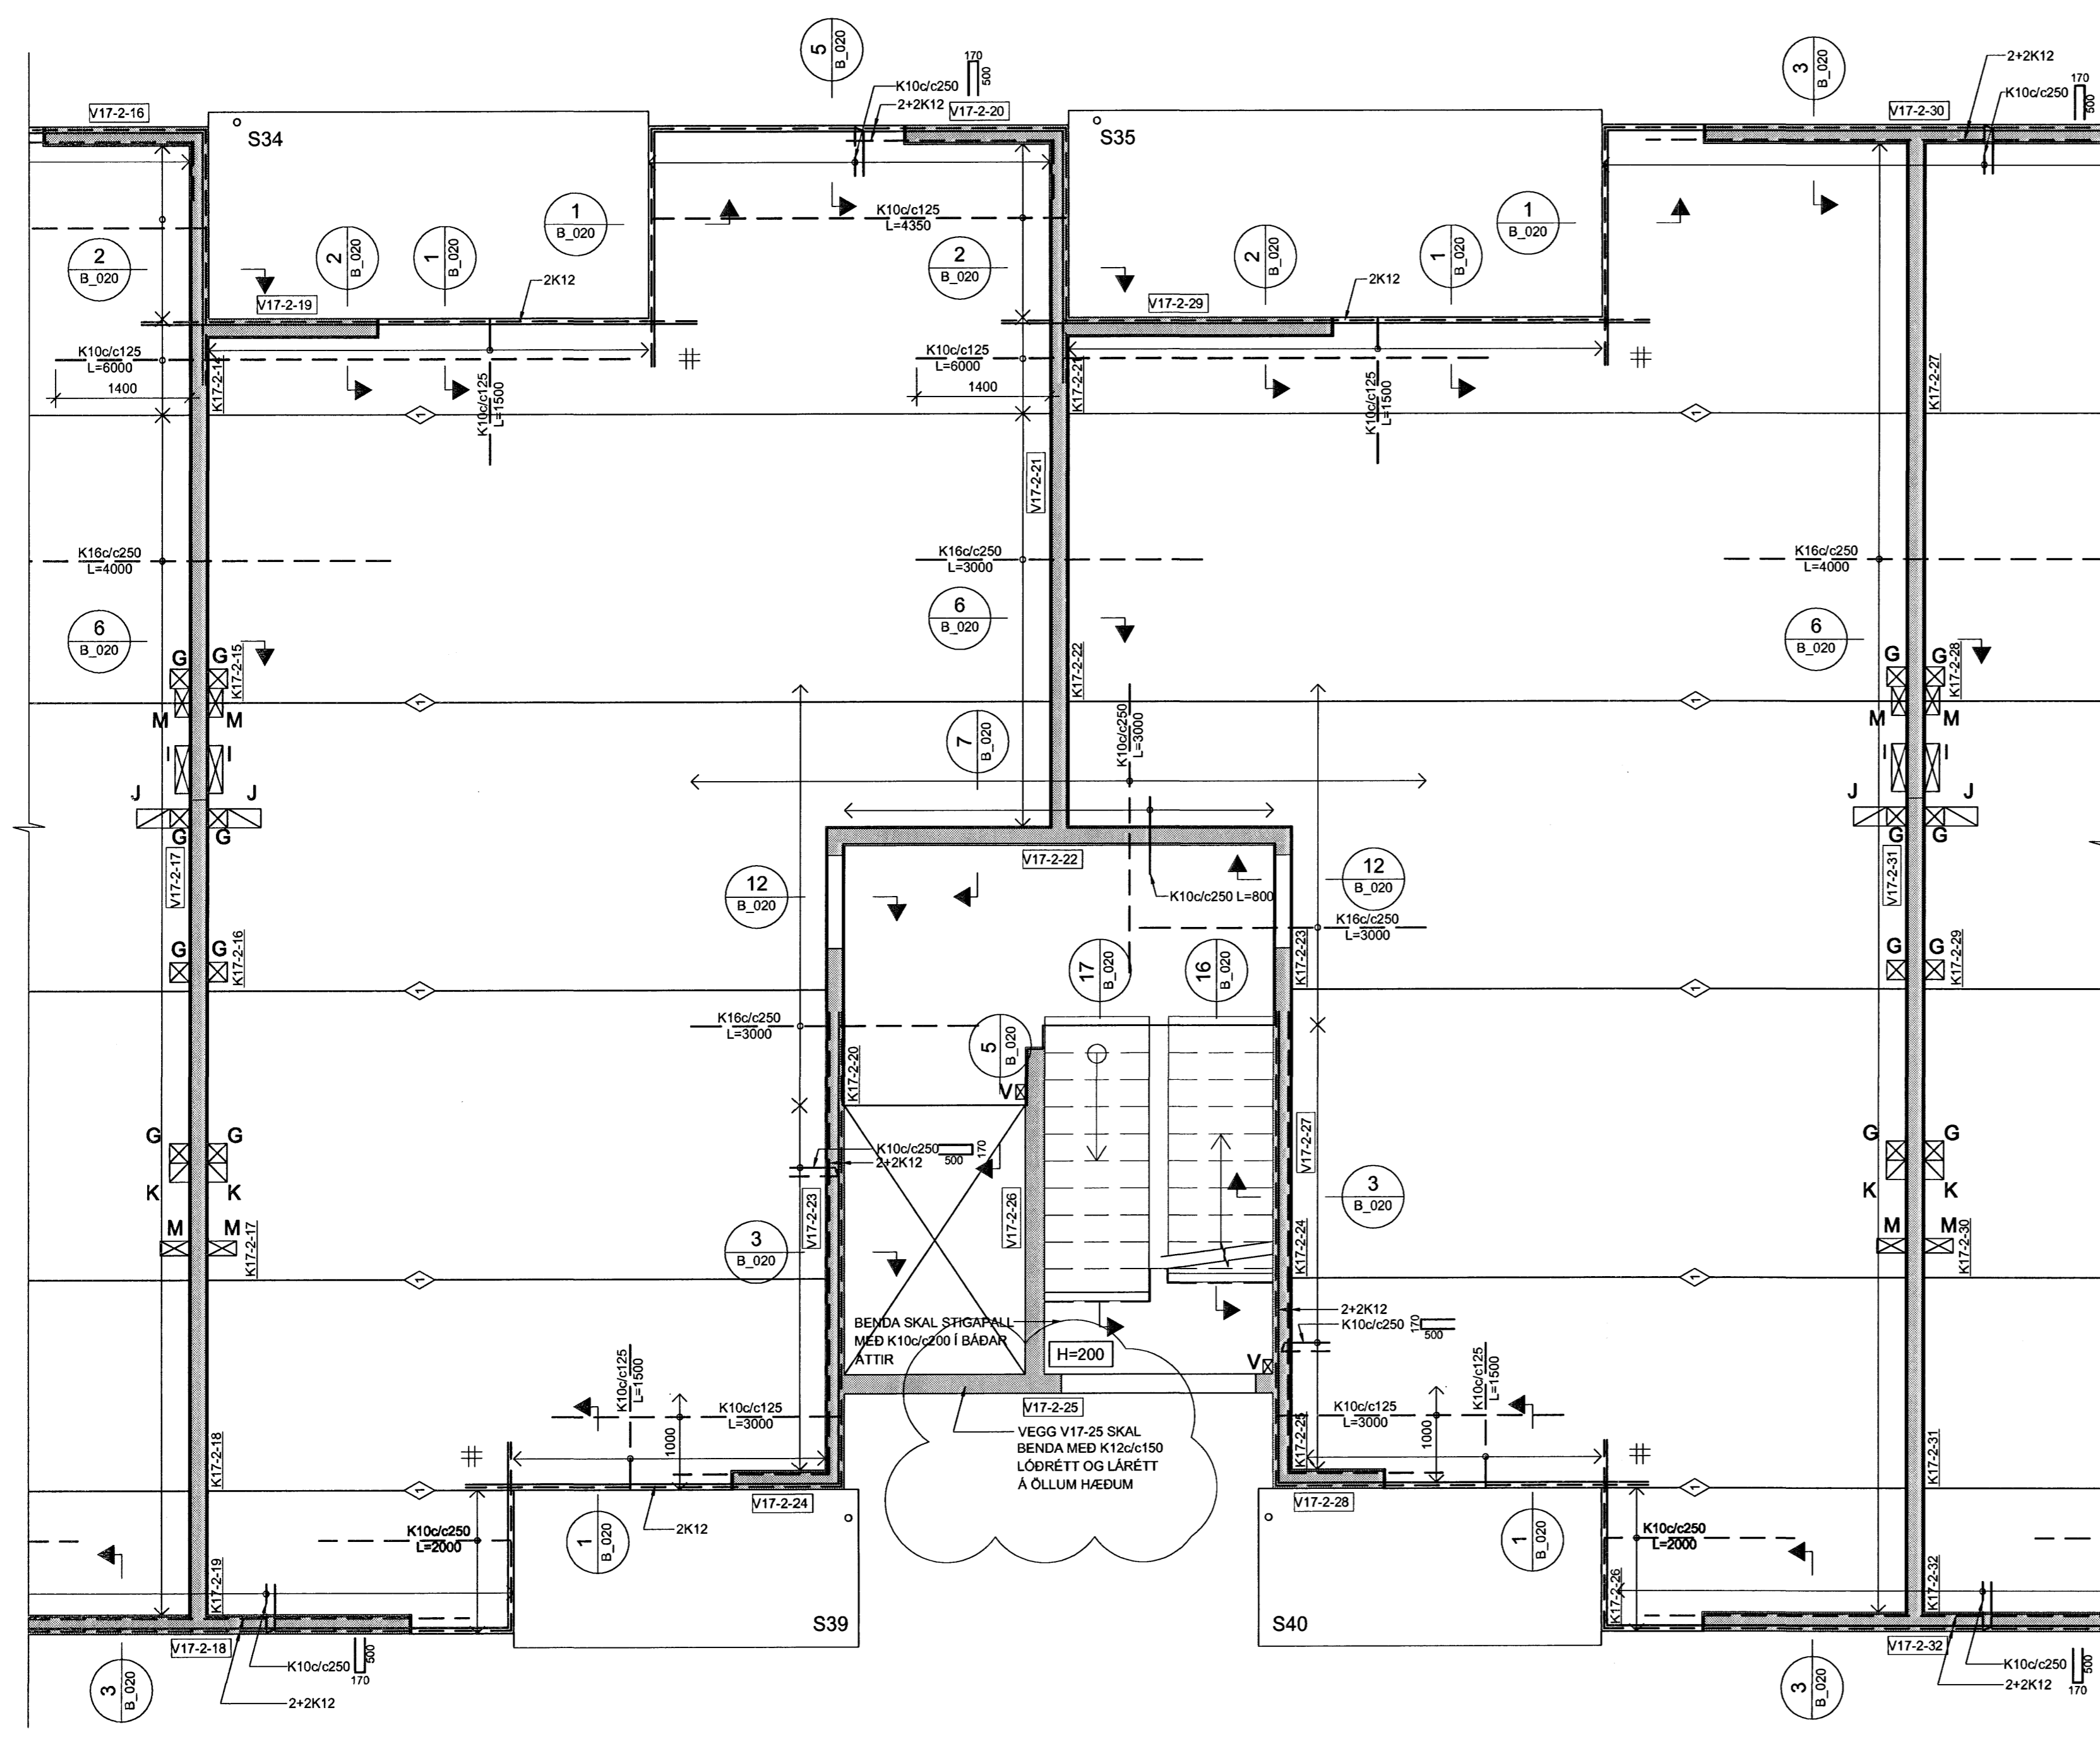

HÚS 17b - PLATA YFIR 2. HÆÐ - 1:50

ÁRTUN SAMRÆMINGARHÖNDUÐAR  
  
 Kt. 110457-2789

SKÝRINGAR:

- ÖLL MÁL ERU Í MILLIMETNUM, ALLIR KÓTAR ERU Í METNUM.
- ALLA VEGGI Á 2. HÆÐ OG OFAR SKAL BENDA MEÐ K100/c250 LÖÐRETT OG K100/c150 LÁRETT NEMA ANNAD SÉ SÉRSTAKLEGA TILGREINT - SJÁ ALMENN SNID FYRIR VEGGBENDINGU Í KRINGUM OP OG Á SAMSKYTTUM.
- ÞAR SEM PLÖTUBENDING ER SÝND Í KRINGUM OP, SVALIR O.Þ.H SKAL JÁRN ÁVALT GANGA SKEYTIENGD FRAM YFIR, NEMA ANNAD SÉ TILGREINT.
- Í KRINGUM GÓT Í PLÖTUM SKAL ALMENNT EKKI SKERÐA JÁRNABENDINGU, ÞJAPPA SKAL JÁRNUM SAMAN Í KRINGUM GÓT (LEYFILEGT AD STÆKKA ÞVERMÁL Á JÁRNUM T.D. 1K16 JAFNGILDIR 2,5 K10).
- ÞAR SEM PLÖTUBENDING ER SÝND YFIR VEGGJUM SKAL HÚN ALMENNT VERA MIÐJUSETT YFIR VEGG NEMA ANNAD SÉ TILGREINT.
- ALMENNT ERU ALLAR PLÖTUR 285mm KÜLUPLÖTU Í ÞÜÐUM OG 455mm KÜLUPLÖTUR YFIR BILAGEYMSLU NEMA ANNAD SÉ SÉRSTAKLEGA TILGREINT.
- ALLAR SVALIR ERU FORSTEYPTAR.

- TÁKN:
-  GAT Í VEGG EDA PLÖTU
  -  200mm DJÚPT ÚRTAK Í EFRÍ BRÚN Á PLÖTU
  -  ÓSAMFELLDUR VEGGUR Á HÆÐINI FYRIR OFAN
  -  TÁKNAR SKEYTINGU Í NEDRI BRÚN Á MILLI KÜLUPLATNA SJÁ TÖFLU
  -  K100/c250 L=1000
  -  K160/c250 L=1200
  -  K200/c250 L=1500
  - BENDINGU Í EFRÍ BRÚN SKAL SKEYTA MEÐ K100/c375 L=1000 NEMA ANNAD SÉ TILGREINT
  -  TÁKNAR JÁRNAMOTTU Á INNHORNUM MED SAMSKONAR JÁRNUM OG YFIR ÁSETUM VID HORN

NR.	STÆRD	*HÆÐ	NR.	STÆRD	*HÆÐ
A	150x100	2760	L	150x150	
B	200x200	2500	M	150x300	
C	200x200	2510	N	150x400	
E	300x300	2350	P	150x500	
G	200x200		U	150x100	1730
H	500x200	2660	V	150x100	
I	500x150		P	200x400	
J	350x200x200				
K	200x200x200				