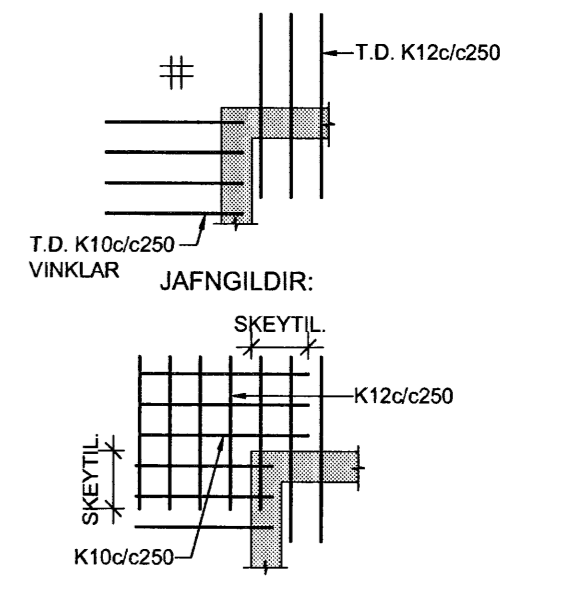

HÚS 17b - PLATA YFIR 2. HÆÐ - 1:50

ÁRTUN SAMRÆMINGARHÖNDUÐAR  
  
 Kt. 110457-2789

SKÝRINGAR:

- ÖLL MÁL ERU Í MILLIMETNUM, ALLIR KÓTAR ERU Í METNUM.
- ALLA VEGGI Á 2. HÆÐ OG OFAR SKAL BENDA MEÐ K100/c250 LÖÐRETT OG K100/c150 LÁRETT NEMA ANNAD SÉ SÉRSTAKLEGA TILGREINT - SJÁ ALMENN SNID FYRIR VEGGBENDINGU Í KRINGUM OP OG Á SAMSKYTTUM.
- ÞAR SEM PLÖTUBENDING ER SÝND Í KRINGUM OP, SVALIR O.Þ.H SKAL JÁRN ÁVALT GANGA SKEYTIENGD FRAM YFIR, NEMA ANNAD SÉ TILGREINT.
- Í KRINGUM GÓT Í PLÖTUM SKAL ALMENNT EKKI SKERÐA JÁRNABENDINGU, ÞJAPPA SKAL JÁRNUM SAMAN Í KRINGUM GÓT (LEYFILEGT AD STÆKKA ÞVERMÁL Á JÁRNUM T.D. 1K16 JAFNGILDIR 2,5 K10).
- ÞAR SEM PLÖTUBENDING ER SÝND YFIR VEGGJUM SKAL HÚN ALMENNT VERA MIÐJUSETT YFIR VEGG NEMA ANNAD SÉ TILGREINT.
- ALMENNT ERU ALLAR PLÖTUR 285mm KÜLUPLÖTU Í ÞÜÐUM OG 455mm KÜLUPLÖTUR YFIR BILAGEYMSLU NEMA ANNAD SÉ SÉRSTAKLEGA TILGREINT.
- ALLAR SVALIR ERU FORSTEYPTAR.

- TÁKN:
-  GAT Í VEGG EDA PLÖTU
  -  200mm DJÚPT ÚRTAK Í EFRÍ BRÚN Á PLÖTU
  -  ÓSAMFELLDUR VEGGUR Á HÆÐINI FYRIR OFAN
  -  TÁKNAR SKEYTINGU Í NEDRI BRÚN Á MILLI KÜLUPLATNA SJÁ TÖFLU
  -  K100/c250 L=1000
  -  K160/c250 L=1200
  -  K200/c250 L=1500
  - BENDINGU Í EFRÍ BRÚN SKAL SKEYTA MEÐ K100/c375 L=1000 NEMA ANNAD SÉ TILGREINT
  -  TÁKNAR JÁRNAMOTTU Á INNHORNUM MED SAMSKONAR JÁRNUM OG YFIR ÁSETUM VID HORN

NR.	STÆRD	*HÆÐ	NR.	STÆRD	*HÆÐ
A	150x100	2760	L	150x150	
B	200x200	2500	M	150x300	
C	200x200	2510	N	150x400	
E	300x300	2350	P	150x500	
G	200x200		U	150x100	1730
H	500x200	2660	V	150x100	
I	500x150		P	200x400	
J	350x200x200				
K	200x200x200				