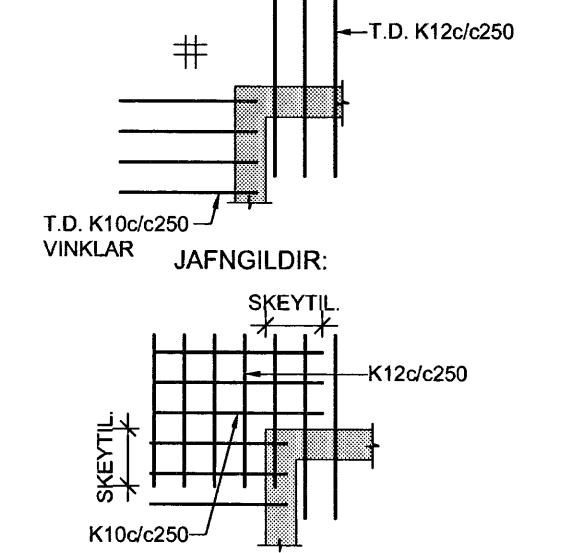

TÁKN:

- GAT Í VEGG EDA PLÖTU
- 200mm DJÚPT ÚRTAK Í EFRU BRÚN Á PLÖTU
- ÖSAMFELLDUR VEGGUR Á HÆÐINI FYRIR OFAN

- TÁKNAR SKEYTINGU Í NEDRI BRÚN Á MILLI KÚLUPLATNA SJÁ TÖFLU
- K100/c250 L=1000
- K160/c250 L=1200
- K200/c250 L=1500

- BENDINGU Í EFRU BRÚN SKAL SKEYTA MEÐ K100/c375 L=1000 NEMA ANNAD SÉ TILGREINT

- TÁKNAR JÁRNAMOTTU Á INNHORNUM MEÐ SAMSKONAR JÁRNUM OG YFIR ÁSETUM VIÐ HORN