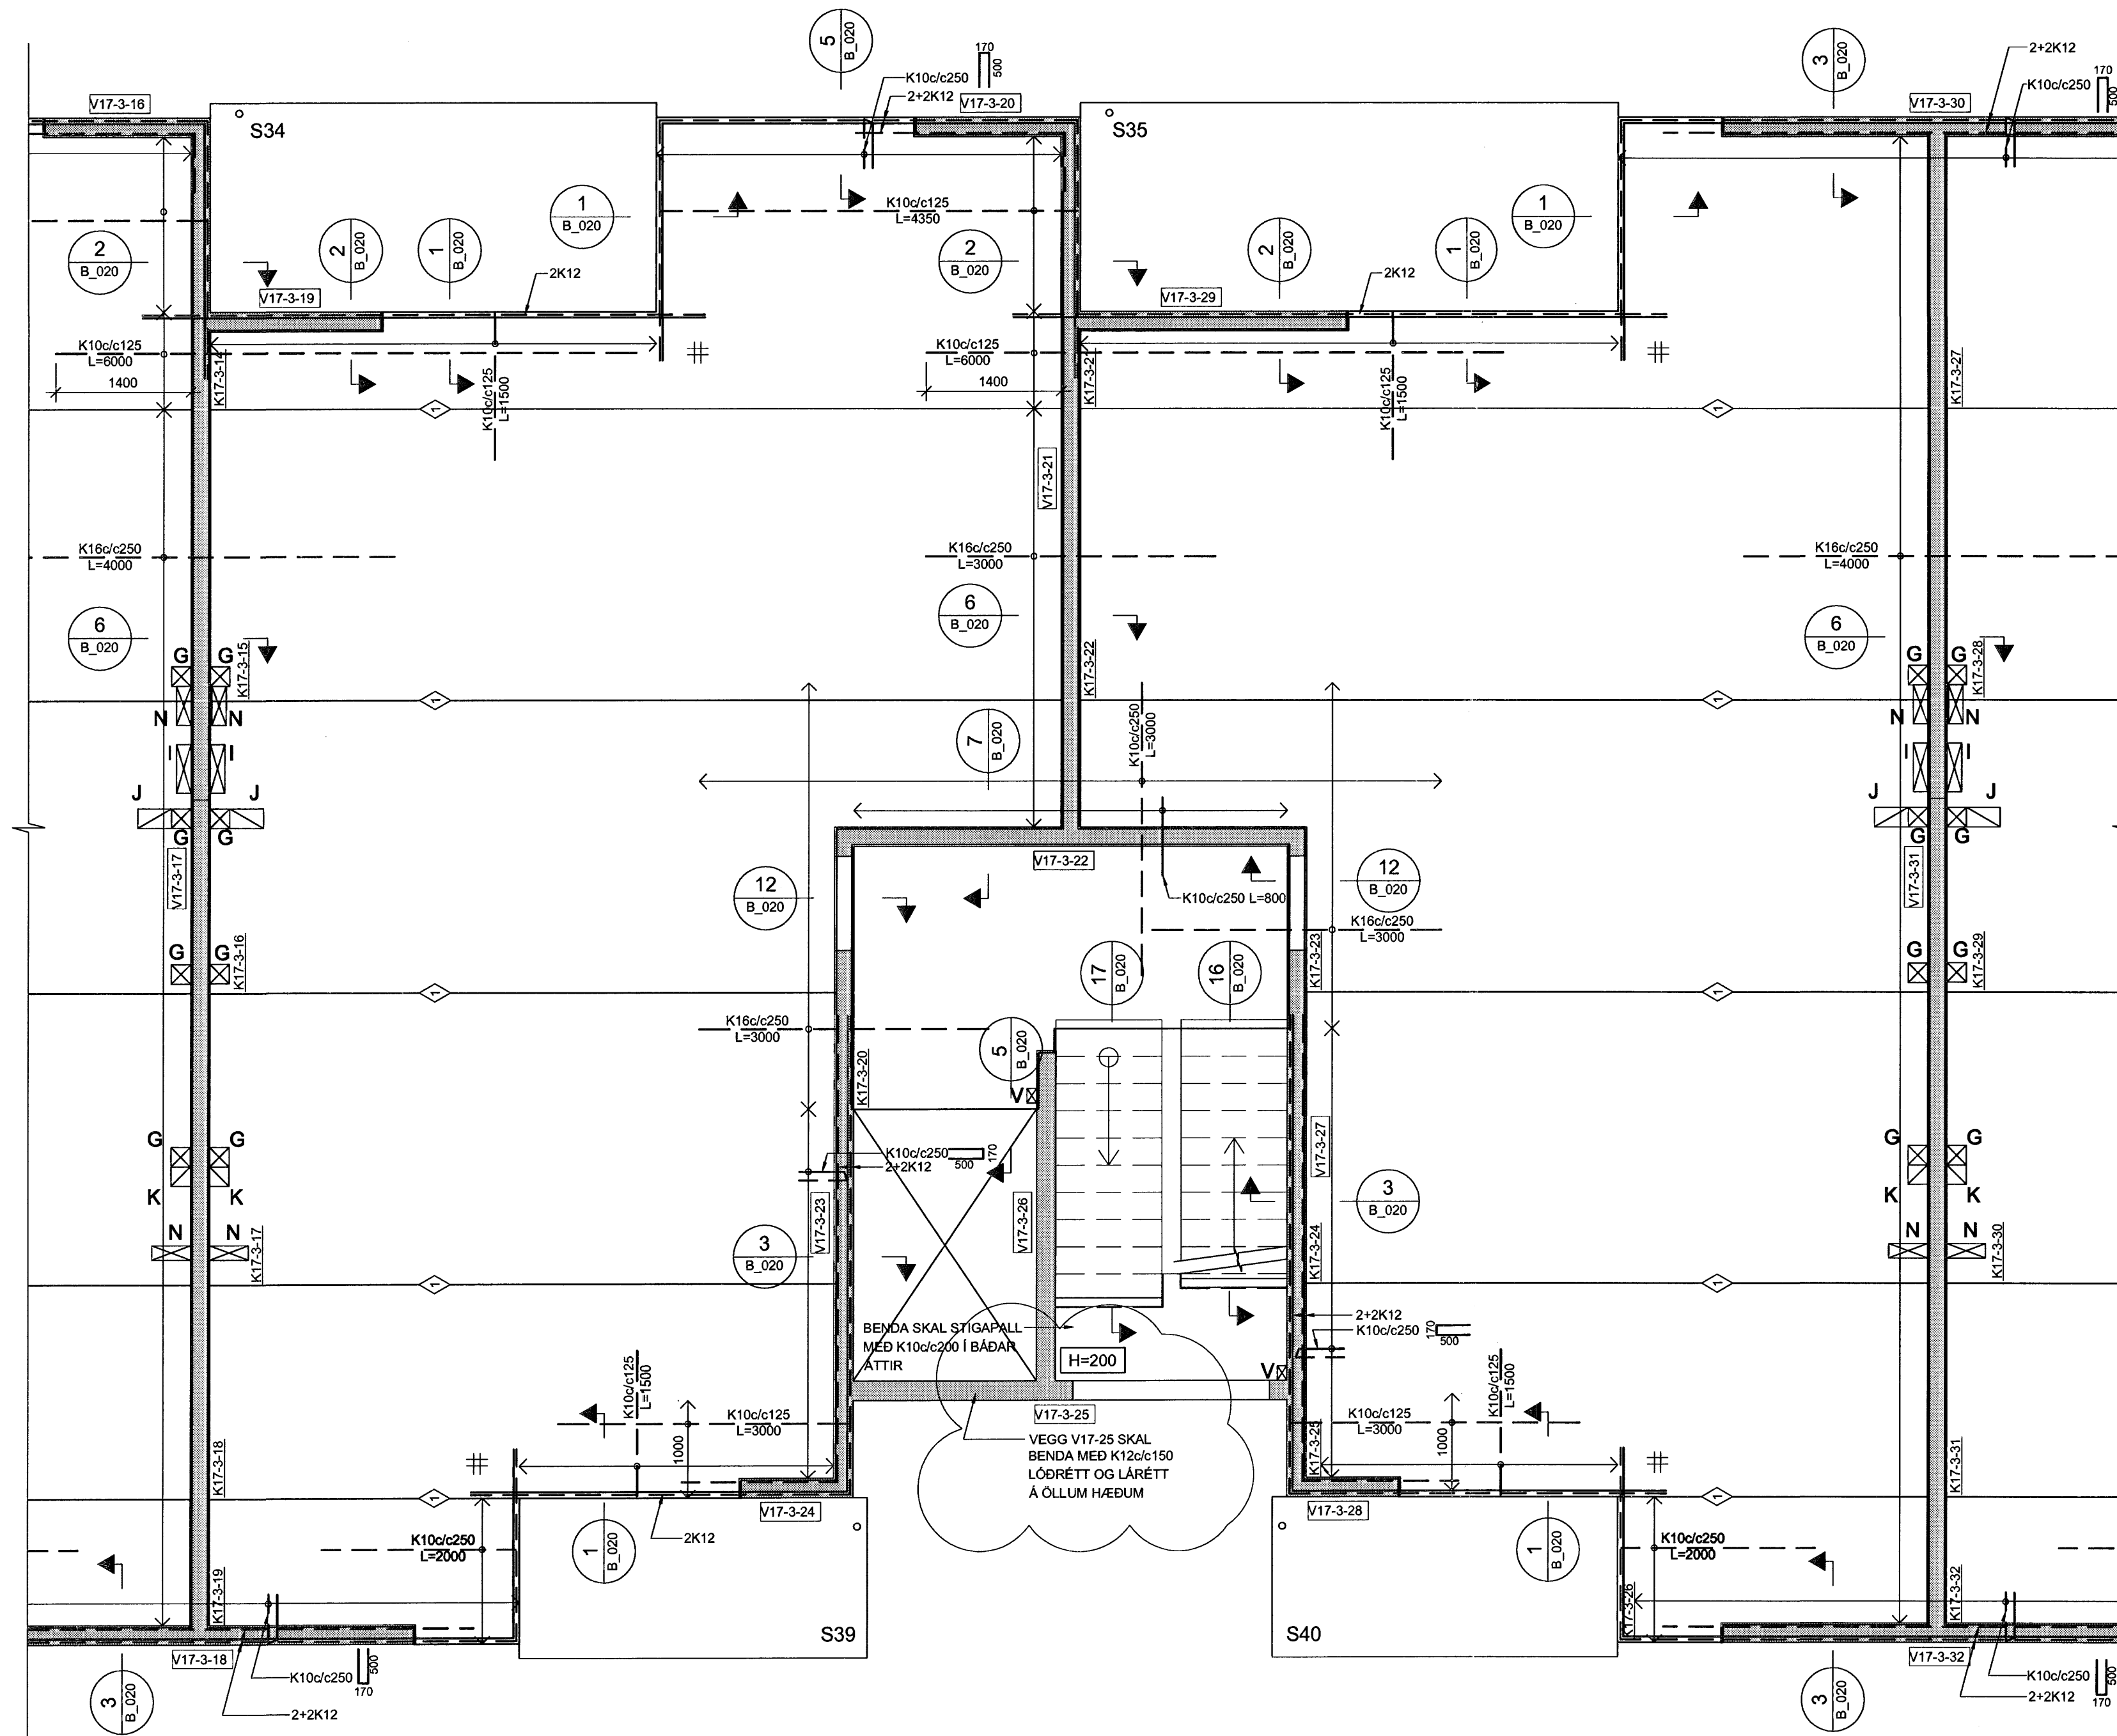

HÚS 17b - PLATA YFIR 3. HÆÐ - 1:50

ÁRITUN SAMRÆMINGARHÖNNUNAR

[Signature]
Kt. 110457-2789

SKÝRINGAR:

- ÖLL MÁL ERU Í MILLIMETURM, ALLIR KÓTAR ERU Í METURM.
- ALLA VEGGI Á 2. HÆÐ OG OFAR SKAL BENDA MEÐ K100/c250 LÖÐRETT OG K100/c150 LÁRETT - NEMA ANNAD SÉ SÉRSTAKLEGA TILGREINT - SJÁ ALMENN SNID FYRIR VEGGBENDINGU Í KRINGUM OP OG Á SAMSKYTTUM.
- ÞAR SEM PLÖTUBENDING ER SÝND Í KRINGUM OP, SVALIR O.P.H SKAL JÁRN ÁVALT GANGA SKEYTILENGD FRAM YFIR, NEMA ANNAD SÉ TILGREINT.
- Í KRINGUM GÖT Í PLÖTUM SKAL ALMENNT EKKI SKERÐA JÁRNABENDINGU, ÞJAPPA SKAL JÁRNUM SAMAN Í KRINGUM GÖT (LEYFILEGT AD STÆKKA ÞVERMÁL Á JÁRNUM T.D. 1K16 JAFNGILDIR 2,5 K10).
- ÞAR SEM PLÖTUBENDING ER SÝND YFIR VEGGJUM SKAL HÚN ALMENNT VERA MIÐJUSETT YFIR VEGG NEMA ANNAD SÉ TILGREINT.
- ALMENNT ERU ALLAR PLÖTUR 285mm KÚLUPLÖTU Í ÍBUDUM OG 455mm KÚLUPLÖTUR YFIR BÍLAGEYMSLU NEMA ANNAD SÉ SÉRSTAKLEGA TILGREINT.
- ALLAR SVALIR ERU FORSTEYPTAR.

TÁKN:

- GAT Í VEGG EDA PLÖTU
- 200mm DJÚPT ÚRTAK Í EFRU BRÚN Á PLÖTU
- ÖSAMFELLDUR VEGGUR Á HÆÐINI FYRIR OFAN

- TÁKNAR SKEYTINGU Í NEDRI BRÚN Á MILLI KÚLUPLATNA SJÁ TÖFLU
- K100/c250 L=1000
- K160/c250 L=1200
- K200/c250 L=1500