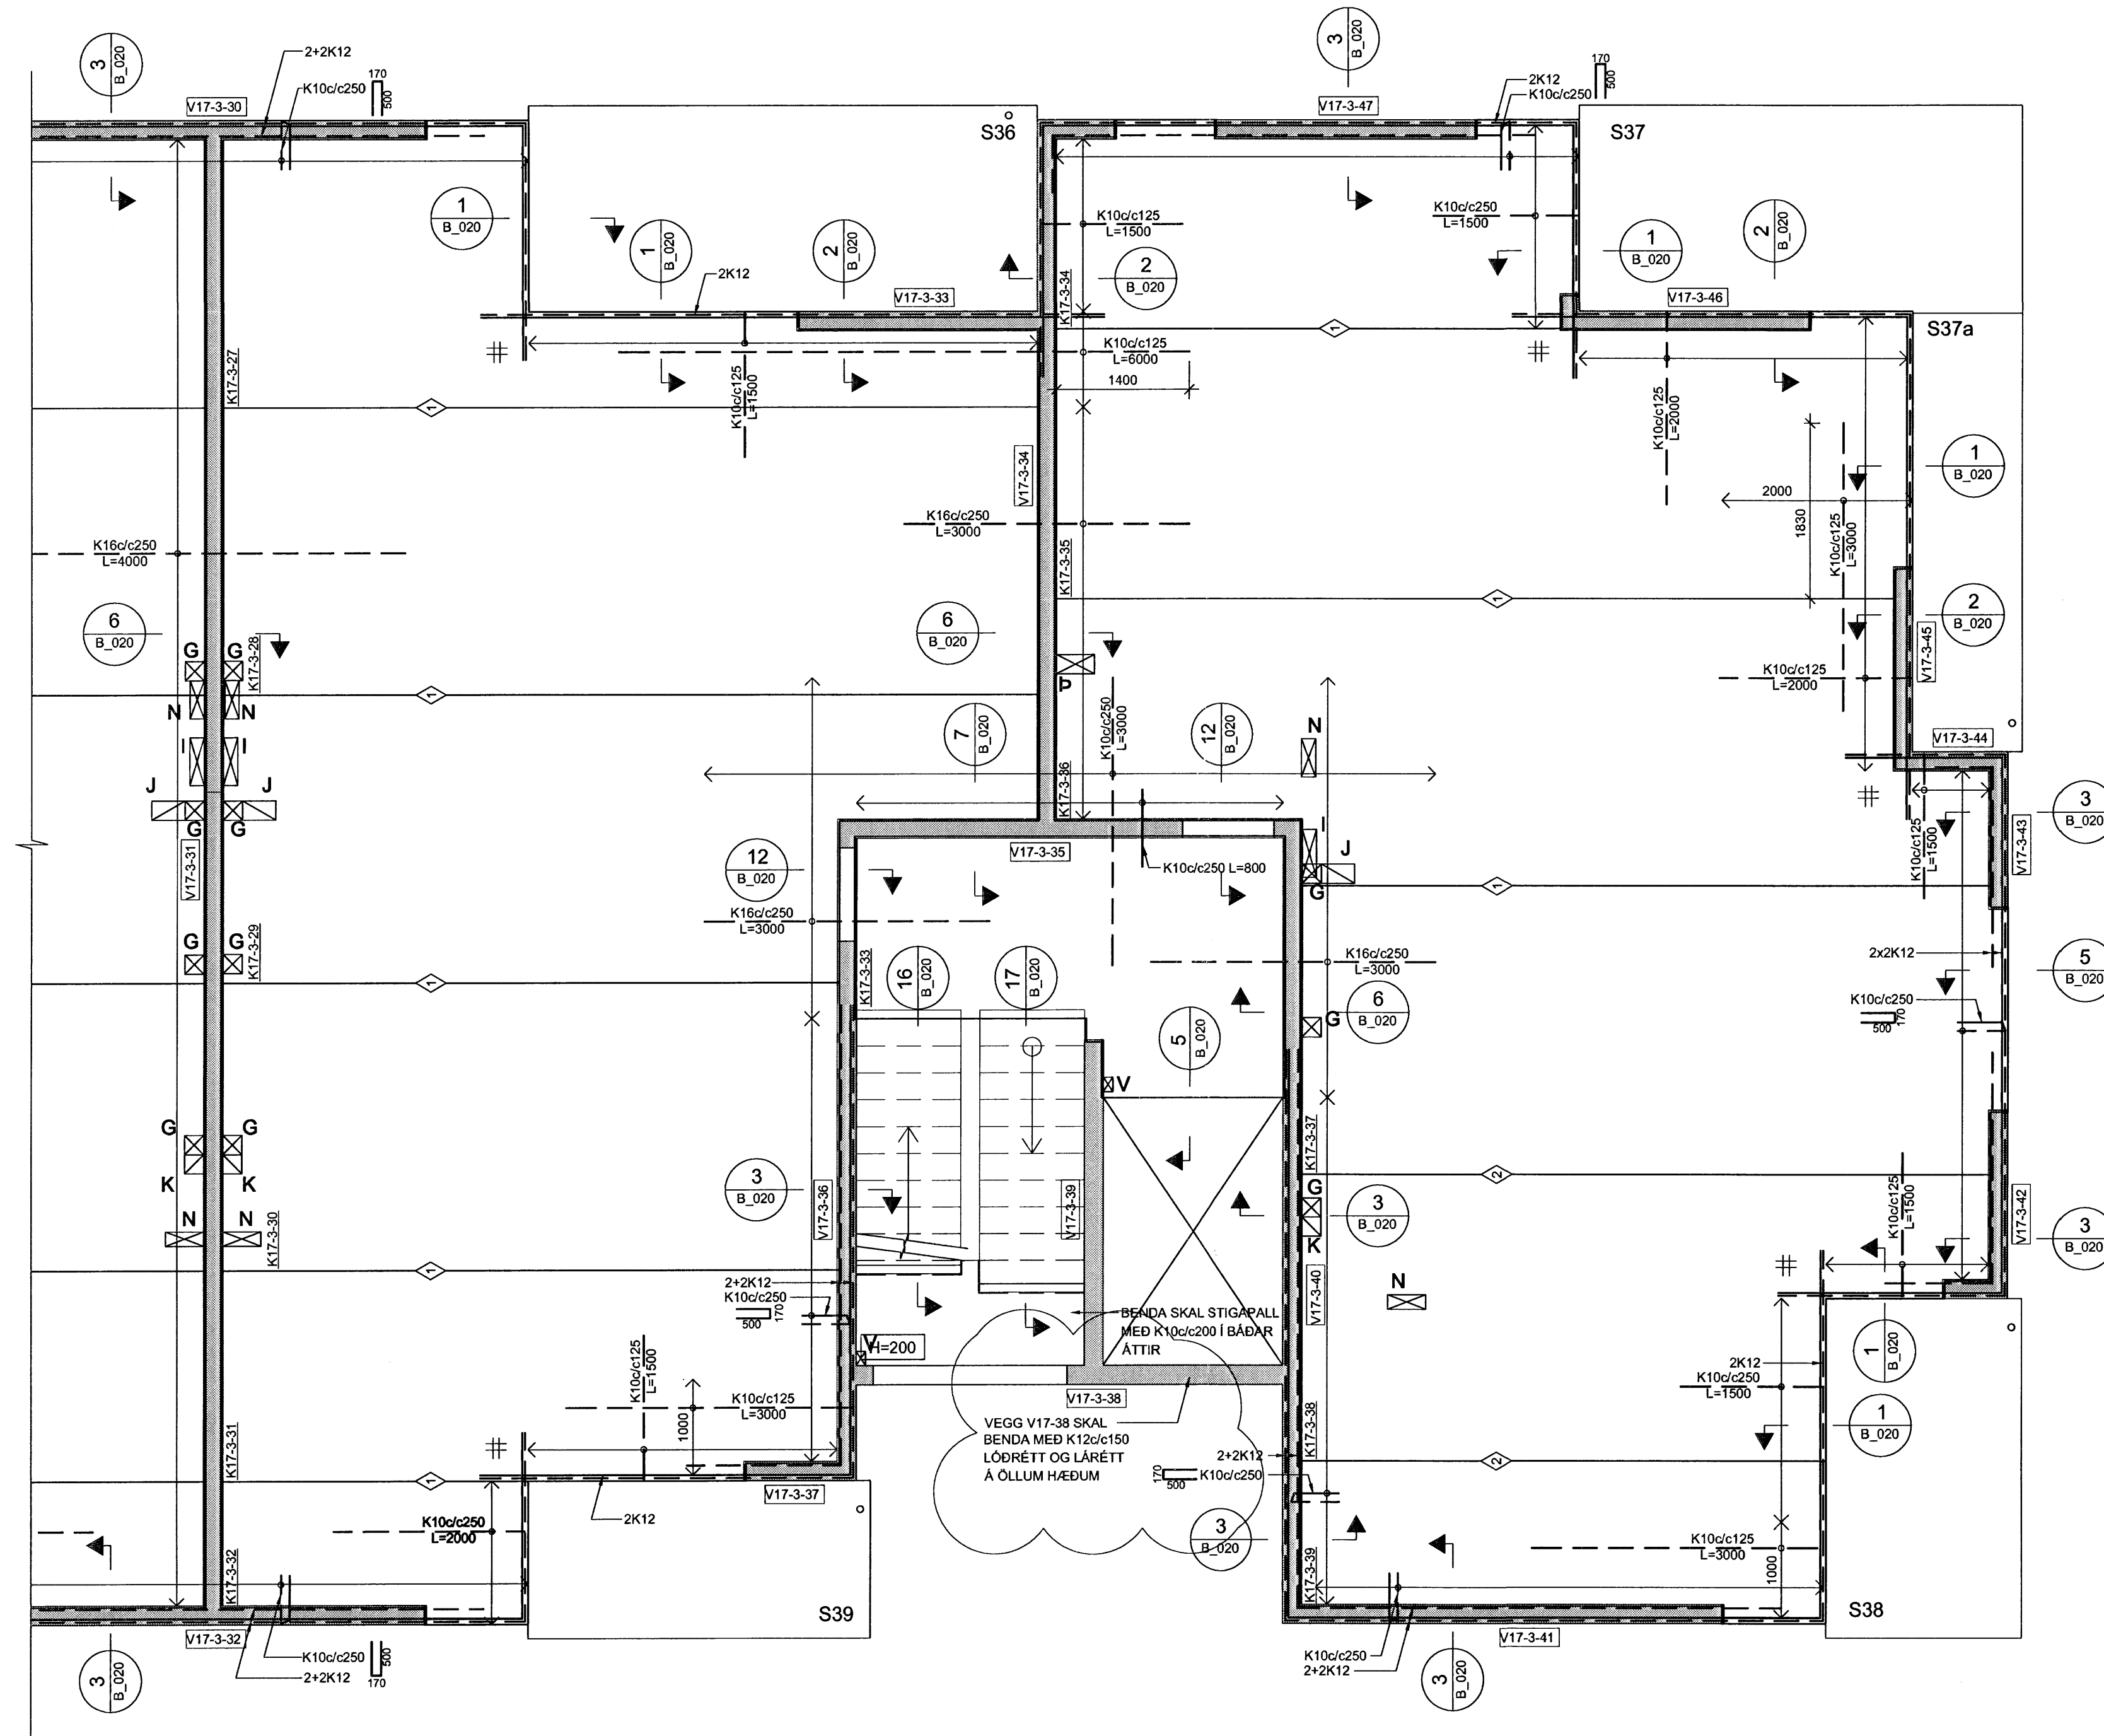

HÚS 17c - PLATA YFIR 3. HÆÐ - 1:50

ÁRITUN SAMRÆMINGARHÖNDUÐAR

Árni Einarsson
Kt. 110457-2789

SKÝRINGAR:

- ÖLL MÁL ERU Í MILLIMETURM, ALLIR KÓTAR ERU Í METRUM.
- ALLA VEGGI Á 2. HÆÐ OG OFAR SKAL BENDA MEÐ K100/c250 LÖDRÉTT OG K100/c150 LÁRÉTT NEMA ANNAD SÉ SÉRSTAKLEGA TILGREINT - SJÁ ALMENN SNIÐ FYRIR VEGGBENDINGU Í KRINGUM OP OG Á SAMSKYPTUM.
- ÞAR SEM PLÖTUBENDING ER SYND Í KRINGUM OP, SVALIR O.Þ.H SKAL JÁRN ÁVALT GANGA SKEYTILENGD FRAM YFIR, NEMA ANNAD SÉ TILGREINT.
- Í KRINGUM GÖT Í PLÖTUM SKAL ALMENNT EKKI SKERÐA JÁRNABENDINGU, ÞJAPPA SKAL JÁRNUM SAMAN Í KRINGUM GÖT (LEYFILEGT AD STÆKKA ÞVERMÁL Á JÁRNUM T.D. 1K16 JAFNGILDIR 2.5 K10).
- ÞAR SEM PLÖTUBENDING ER SYND YFIR VEGGJUM SKAL HÚN ALMENNT VERA MIÐJUSETT YFIR VEGG NEMA ANNAD SÉ TILGREINT.
- ALMENNT ERU ALLAR PLÖTUR 285mm KÜLUPLÖTU Í ÞUBÚM OG 455mm KÜLUPLÖTUR YFIR BILAGEYMSLU NEMA ANNAD SÉ SÉRSTAKLEGA TILGREINT.
- ALLAR SVALIR ERU FORSTEYPTAR.

- TÁKN:
- GAT Í VEGG EDA PLÖTU
 - 200mm DJÚPT ÚRTAK Í EFRI BRÚN Á PLÖTU
 - ÓSAMFELLDUR VEGGUR Á HÆÐINI FYRIR OFAN
- ◆ TÁKNAR SKEYTINGU Í NEDRI BRÚN Á MILLI KÜLUPLATNA SJÁ TÖFLU
- ◆ K100/c250 L=1000
 - ◆ K160/c250 L=1200
 - ◆ K200/c250 L=1500
- BENDINGU Í EFRI BRÚN SKAL SKEYTA MEÐ K100/c375 L=1000 NEMA ANNAD SÉ TILGREINT

GÖT OG ÚRTÖK Í VEGGI OG PLÖTUR FYRIR HÚS 17 :

NR.	STÆRD	*HÆÐ	NR.	STÆRD	*HÆÐ
A	150x100	2760	L	150x150	
B	200x200	2500	M	150x300	
C	200x200	2510	N	150x400	
E	300x300	2350	P	150x500	
G	200x200		U	150x100	1730
H	500x200	2660	V	150x100	
I	500x150		P	200x400	
J	350x200x200				
K	200x200x200				