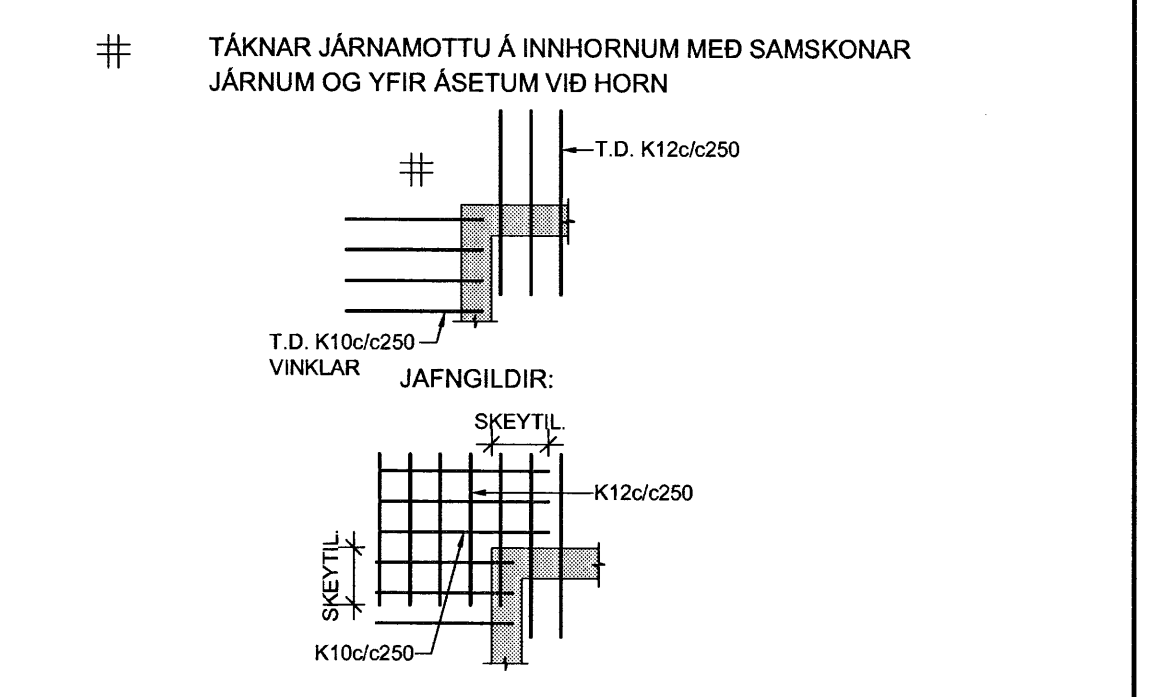

HÚS 17c - PLATA YFIR 3. HÆÐ - 1:50

ÁRITUN SAMRÆMINGARHÖNDUÐAR

Árni Einarsson
Kt. 110457-2789

SKÝRINGAR:

- ÖLL MÁL ERU Í MILLIMETURM, ALLIR KÓTAR ERU Í METRUM.
- ALLA VEGGI Á 2. HÆÐ OG OFAR SKAL BENDA MEÐ K100/c250 LÖDRÉTT OG K100/c150 LÁRÉTT NEMA ANNAD SÉ SÉRSTAKLEGA TILGREINT - SJÁ ALMENN SNIÐ FYRIR VEGGBENDINGU Í KRINGUM OP OG Á SAMSKYPTUM.
- ÞAR SEM PLÖTUBENDING ER SYND Í KRINGUM OP, SVALIR O.Þ.H SKAL JÁRN ÁVALT GANGA SKEYTILENGD FRAM YFIR, NEMA ANNAD SÉ TILGREINT.
- Í KRINGUM GÖT Í PLÖTUM SKAL ALMENNT EKKI SKERÐA JÁRNABENDINGU, ÞJAPPA SKAL JÁRNUM SAMAN Í KRINGUM GÖT (LEYFILEGT AD STÆKKA ÞVERMÁL Á JÁRNUM T.D. 1K16 JAFNGILDIR 2.5 K10).
- ÞAR SEM PLÖTUBENDING ER SYND YFIR VEGGJUM SKAL HÚN ALMENNT VERA MIÐJUSETT YFIR VEGG NEMA ANNAD SÉ TILGREINT.
- ALMENNT ERU ALLAR PLÖTUR 285mm KÜLUPLÖTU Í ÞUBÚM OG 455mm KÜLUPLÖTUR YFIR BILAGEYMSLU NEMA ANNAD SÉ SÉRSTAKLEGA TILGREINT.
- ALLAR SVALIR ERU FORSTEYPTAR.

- TÁKN:
- GAT Í VEGG EDA PLÖTU
 - 200mm DJÚPT ÚRTAK Í EFRI BRÚN Á PLÖTU
 - ÓSAMFELLDUR VEGGUR Á HÆÐINI FYRIR OFAN
- ◆ TÁKNAR SKEYTINGU Í NEDRI BRÚN Á MILLI KÜLUPLATNA SJÁ TÖFLU
- ◆ K100/c250 L=1000
 - ◆ K160/c250 L=1200
 - ◆ K200/c250 L=1500
- BENDINGU Í EFRI BRÚN SKAL SKEYTA MEÐ K100/c375 L=1000 NEMA ANNAD SÉ TILGREINT