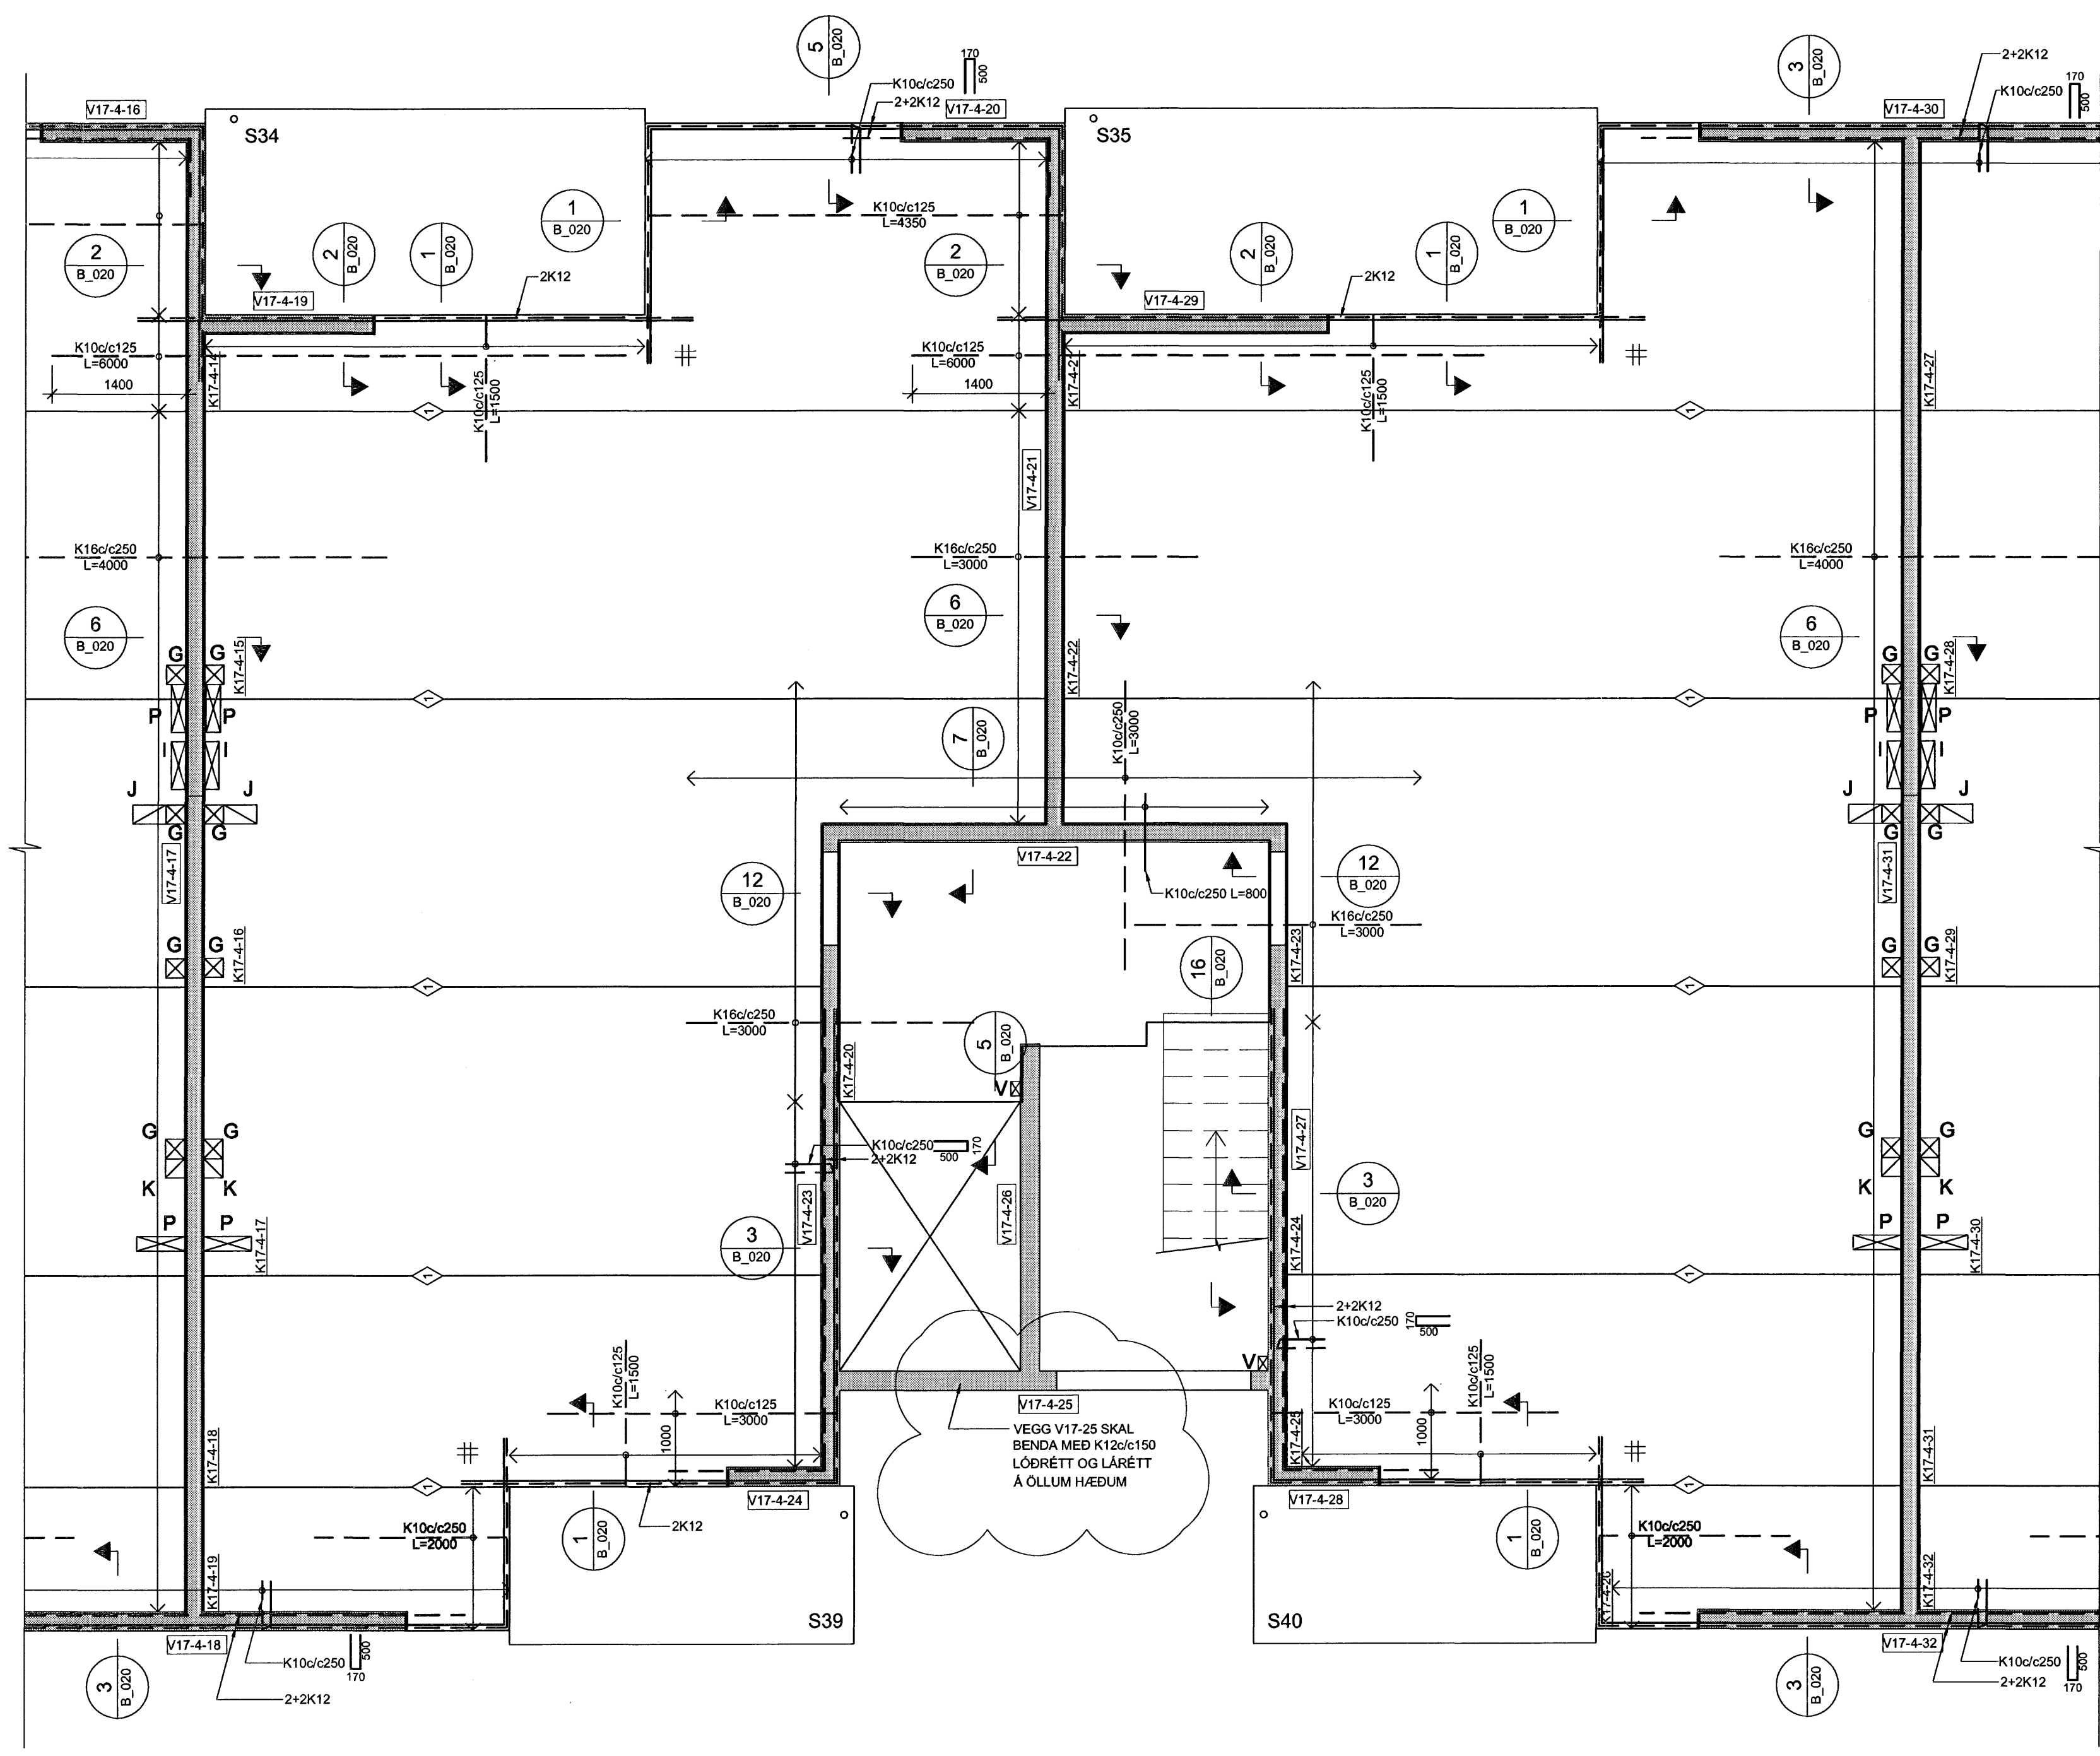

HÚS 17b - PLATA YFIR 4. HÆÐ - 1:50

ÁRTUN SAMRÆMINGARHÖNNUNAR

 Nr. 110457-2789

SKÝRINGAR:

- ÖLL MÁL ERU Í MILLIMETURM, ALLIR KÓTAR ERU Í METRUM.
- ALLA VEGGI Á 2. HÆÐ OG OFAR SKAL BENDA MEÐ K100c/c250 LÖÐRÉTT OG K100c/c150 LÁRÉTT NEMA ANNAD SÉ SÉRSTAKLEGA TILGREINT - SJÁ ALMENN SNIÐ FYRIR VEGGBENDINGU Í KRINGUM OP OG Á SAMSKYTTUM.
- ÞAR SEM PLÖTUBENDING ER SÝND Í KRINGUM OP, SVALIR O.Þ.H SKAL JÁRN ÁVALT GANGA SKEYTILENGD FRAM YFIR, NEMA ANNAD SÉ TILGREINT.
- Í KRINGUM GÓT Í PLÖTUM SKAL ALMENNT EKKI SKERÐA JÁRNABENDINGU, ÞJAPPA SKAL JÁRNUM SAMAN Í KRINGUM GÓT (LEYFILEGT AÐ STÆKKA ÞVERMÁL Á JÁRNUM T.D. 1K16 JAFNGILDIR 2.5 K10).
- ÞAR SEM PLÖTUBENDING ER SÝND YFIR VEGGJUM SKAL HÚN ALMENNT VERA MIÐJUSETT YFIR VEGG NEMA ANNAD SÉ TILGREINT.
- ALMENNT ERU ALLAR PLÖTUR 285mm KÜLUPLÖTU Í IBÚÐUM OG 455mm KÜLUPLÖTUR YFIR BILAGEYMSLU NEMA ANNAD SÉ SÉRSTAKLEGA TILGREINT.
- ALLAR SVALIR ERU FORSTEYPTAR.

TÁKN:

-  GAT Í VEGG EDA PLÖTU
-  200mm DJÚPT ÚRTAK Í EFRI BRÚN Á PLÖTU
-  ÓSAMFELLDUR VEGGUR Á HÆÐINI FYRIR OFAN
-  TÁKNAR SKEYTINGU Í NEDRI BRÚN Á MILLI KÜLUPLATNA SJÁ TOFLU
-  K100c/c250 L=1000
-  K160c/c250 L=1200
-  K200c/c250 L=1500
- BENDINGU Í EFRI BRÚN SKAL SKEYTA MEÐ K100c/c375 L=1000 NEMA ANNAD SÉ TILGREINT
-  TÁKNAR JÁRNAMOTTU Á INNHORNUM MED SAMSKONAR JÁRNUM OG YFIR ÁSETUM VIÐ HORN

GÓT OG ÚRTÖK Í VEGGI OG PLÖTUR FYRIR HÚS 17:

NR.	STÆRD	*HÆÐ	NR.	STÆRD	*HÆÐ
A	150x100	2760	L	150x150	
B	200x200	2500	M	150x300	
C	200x200	2510	N	150x400	
F	300x300	2350	P	150x500	
G	200x200		U	150x100	1730
H	500x200	2660	V	150x100	
I	500x150		Þ	200x400	
J	350x200x200				
K	200x200x200				