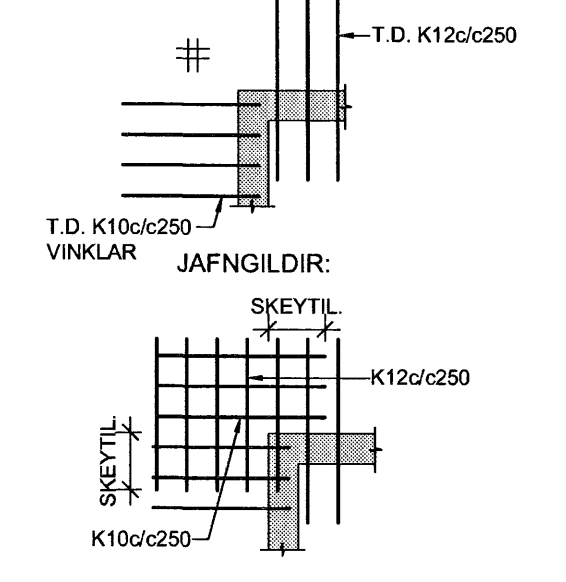

HÚS 17b - PLATA YFIR 4. HÆÐ - 1:50

ÁRTUN SAMRÆMINGARHÖNNUNAR

 Nr. 110457-2789

SKÝRINGAR:

- ÖLL MÁL ERU Í MILLIMETURM, ALLIR KÓTAR ERU Í METRUM.
- ALLA VEGGI Á 2. HÆÐ OG OFAR SKAL BENDA MEÐ K100c/c250 LÖÐRÉTT OG K100c/c150 LÁRÉTT NEMA ANNAD SÉ SÉRSTAKLEGA TILGREINT - SJÁ ALMENN SNIÐ FYRIR VEGGBENDINGU Í KRINGUM OP OG Á SAMSKYTTUM.
- ÞAR SEM PLÖTUBENDING ER SÝND Í KRINGUM OP, SVALIR O.Þ.H SKAL JÁRN ÁVALT GANGA SKEYTILENGD FRAM YFIR, NEMA ANNAD SÉ TILGREINT.
- Í KRINGUM GÓT Í PLÖTUM SKAL ALMENNT EKKI SKERÐA JÁRNABENDINGU, ÞJAPPA SKAL JÁRNUM SAMAN Í KRINGUM GÓT (LEYFILEGT AÐ STÆKKA ÞVERMÁL Á JÁRNUM T.D. 1K16 JAFNGILDIR 2.5 K10).
- ÞAR SEM PLÖTUBENDING ER SÝND YFIR VEGGJUM SKAL HÚN ALMENNT VERA MIÐJUSETT YFIR VEGG NEMA ANNAD SÉ TILGREINT.
- ALMENNT ERU ALLAR PLÖTUR 285mm KÜLUPLÖTU Í IBÚÐUM OG 455mm KÜLUPLÖTUR YFIR BILAGEYMSLU NEMA ANNAD SÉ SÉRSTAKLEGA TILGREINT.
- ALLAR SVALIR ERU FORSTEYPTAR.

TÁKN:

-  GAT Í VEGG EDA PLÖTU
-  200mm DJÚPT ÚRTAK Í EFRI BRÚN Á PLÖTU
-  ÓSAMFELLDUR VEGGUR Á HÆÐINI FYRIR OFAN
-  TÁKNAR SKEYTINGU Í NEDRI BRÚN Á MILLI KÜLUPLATNA SJÁ TOFLU
-  K100c/c250 L=1000
-  K160c/c250 L=1200
-  K200c/c250 L=1500
- BENDINGU Í EFRI BRÚN SKAL SKEYTA MEÐ K100c/c375 L=1000 NEMA ANNAD SÉ TILGREINT
-  TÁKNAR JÁRNAMOTTU Á INNHORNUM MED SAMSKONAR JÁRNUM OG YFIR ÁSETUM VIÐ HORN