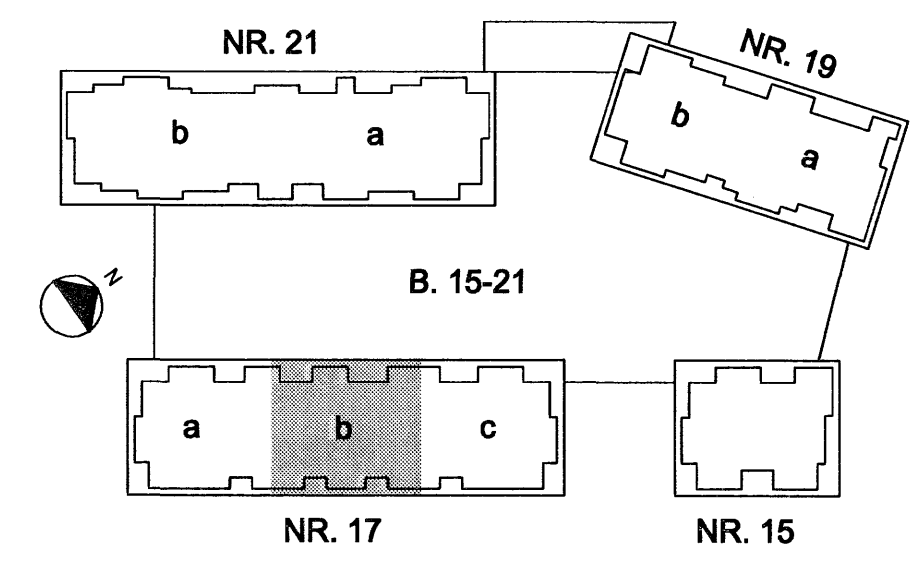

GÓT OG ÚRTÖK Í VEGGI OG PLÖTUR FYRIR HÚS 17:

NR.	STÆRD	*HÆÐ	NR.	STÆRD	*HÆÐ
A	150x100	2760	L	150x150	
B	200x200	2500	M	150x300	
C	200x200	2510	N	150x400	
F	300x300	2350	P	150x500	
G	200x200		U	150x100	1730
H	500x200	2660	V	150x100	
I	500x150		Þ	200x400	
J	350x200x200				
K	200x200x200				

* HÆÐ = HÆÐ FRÁ STEYPUKÓTA Á NEDRI BRÚN GATS