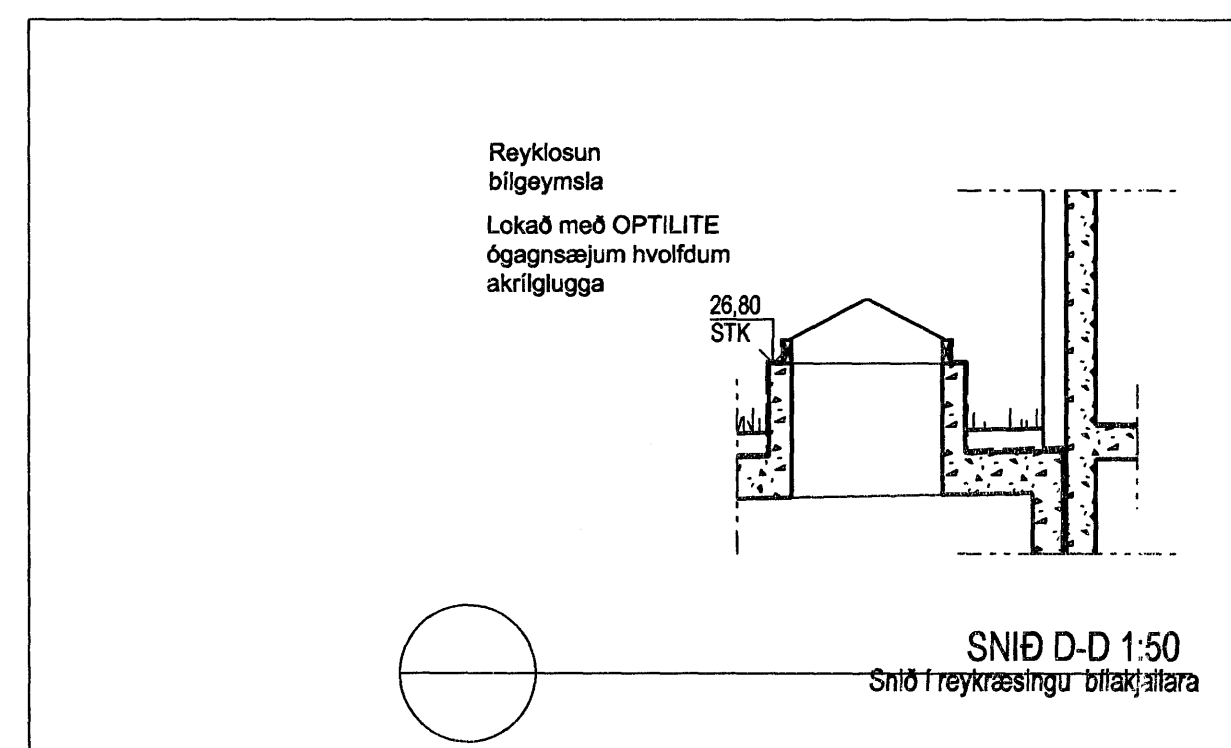

Samþykkt þann
05 MARS 2007
Byggingafulltrúinn í Hafnarfirði
E.h. Sigurbjartur Halldórsson

ÖTGAFA	TEIKNAD	ÍSAMBÝRKT	LAGD
SKIPALÖN 25 VERKTEIKNINGAR	SKIPALÖN 25 VERKTEIKNINGAR	SKIPALÖN 25 VERKTEIKNINGAR	SKIPALÖN 25 VERKTEIKNINGAR
VERK NR 06131	NÚMÉR TEIKNINGAR 20-20	SKY. Í A1 1:50	TEIKNAD SS
		DAÐUR 02.01.2007	ÖTGAFA

Artun aðalhönnuður:
Páll Gunnlaugsson arkitekti PÁL, kt. 210552-2199