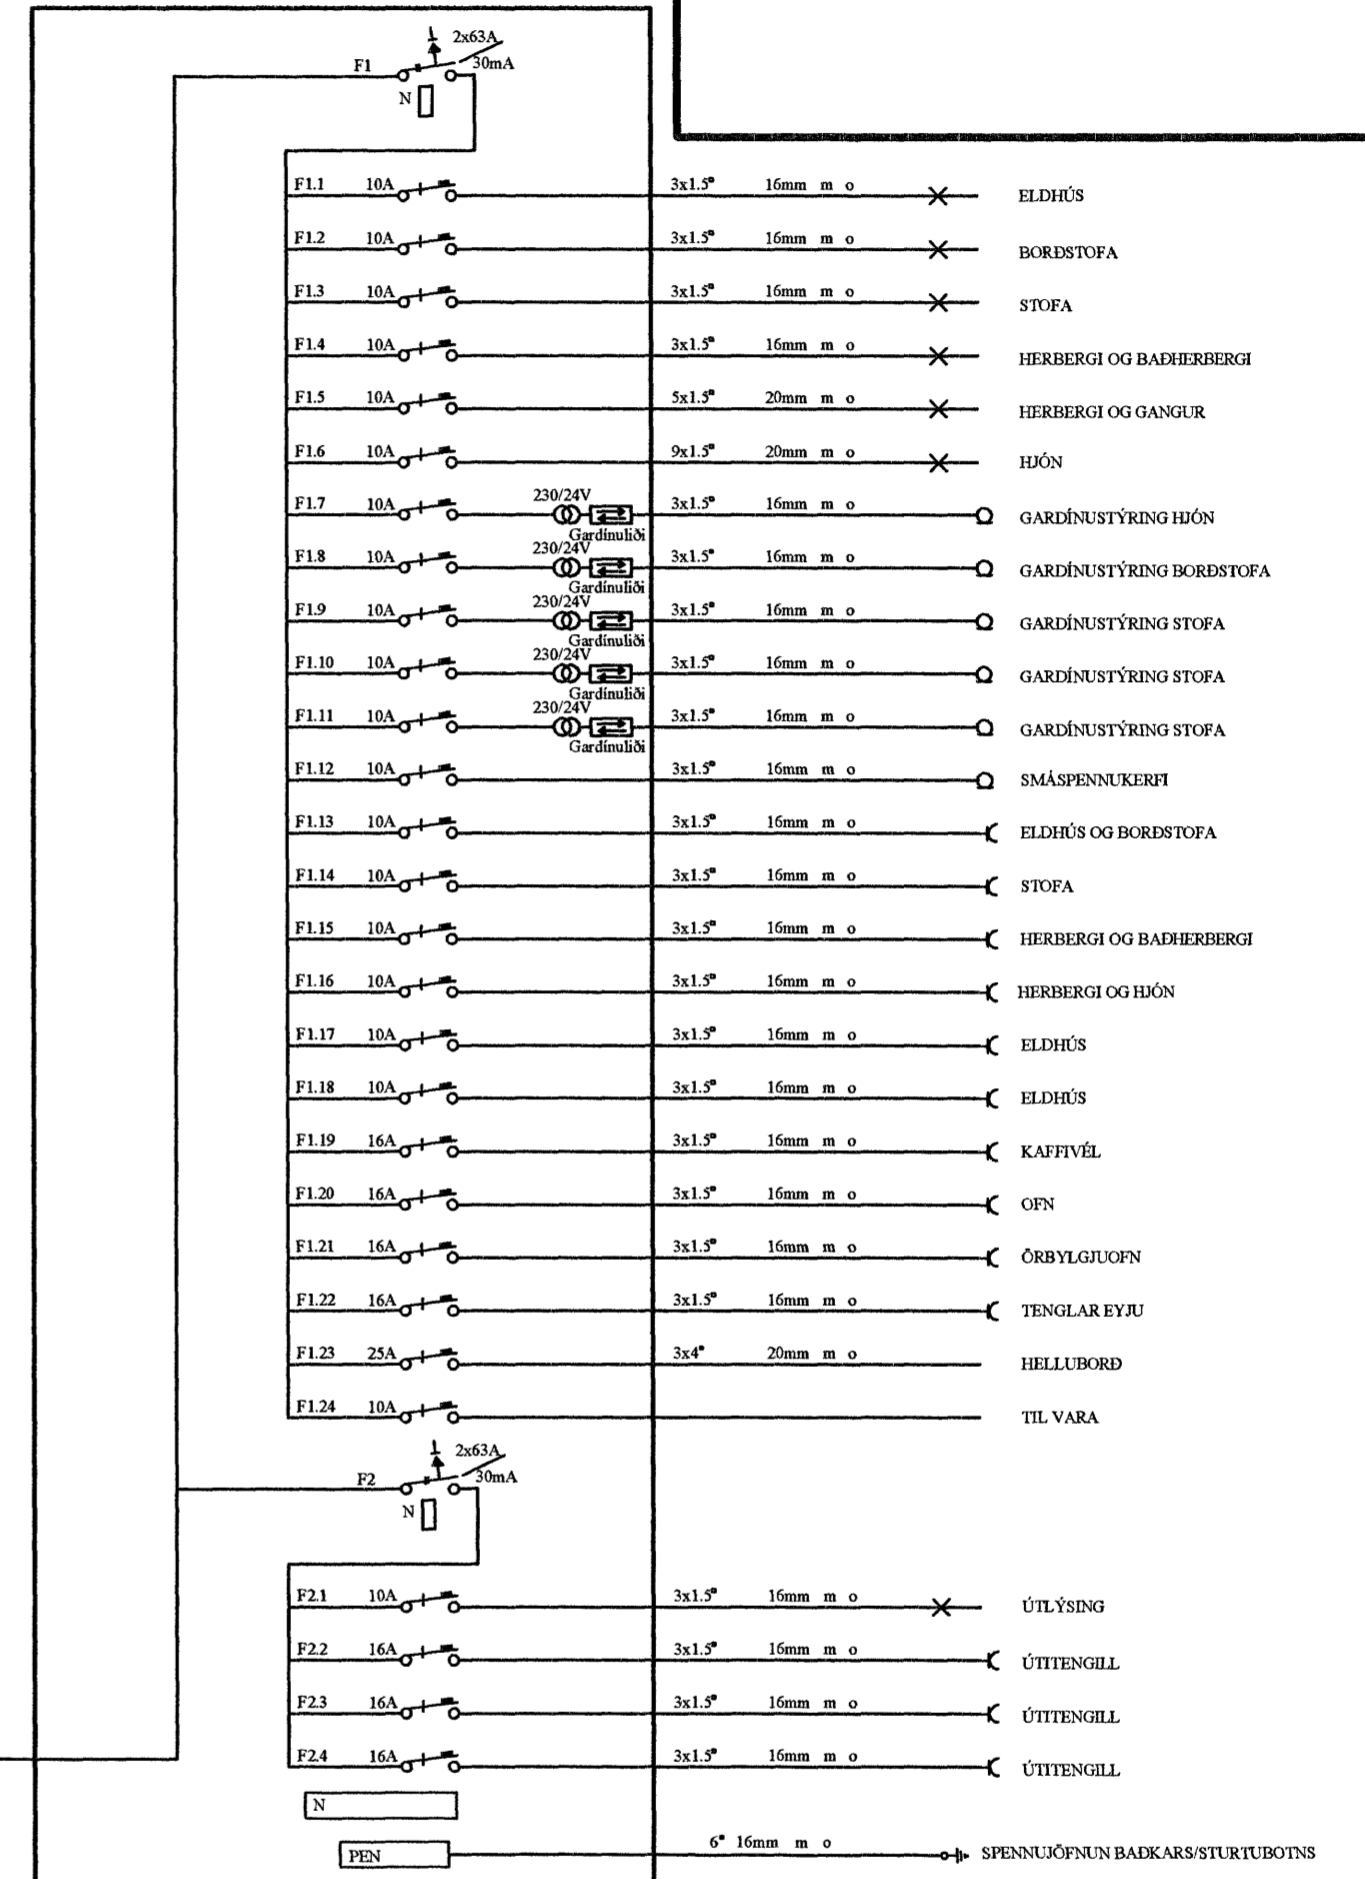

ADALTAFLA T1

GREINATAFLA T2

GREINATAFLA T3

TENGISKÁPUR ORKUVEITUNNAR

HEIMTAUG 3N 400/230V

Einlínummyndir

Rafgæði Súluhöfða 27
270 Mosfellsbær
S:551-1078 GSM:898-1078

Verkefni	Furuás 45	Mkv.	Enginn
Verkhúti	Einlínummyndir	Dags.	21.5.2007
Hannað	Elvar Trausti Guðmundsson Ragnar Viktor Karlsson	Teiknað	Ragnar Viktor Karlsson
Samþykkt	Ragnar Viktor Karlsson	Kennitala	220470-5129
Undirskrift og kennitala aðalhönnuðar	SIGURDUR OLAF	Undirskrift	Ragnar Viktor Karlsson
Teikning nr.		6 af 8	