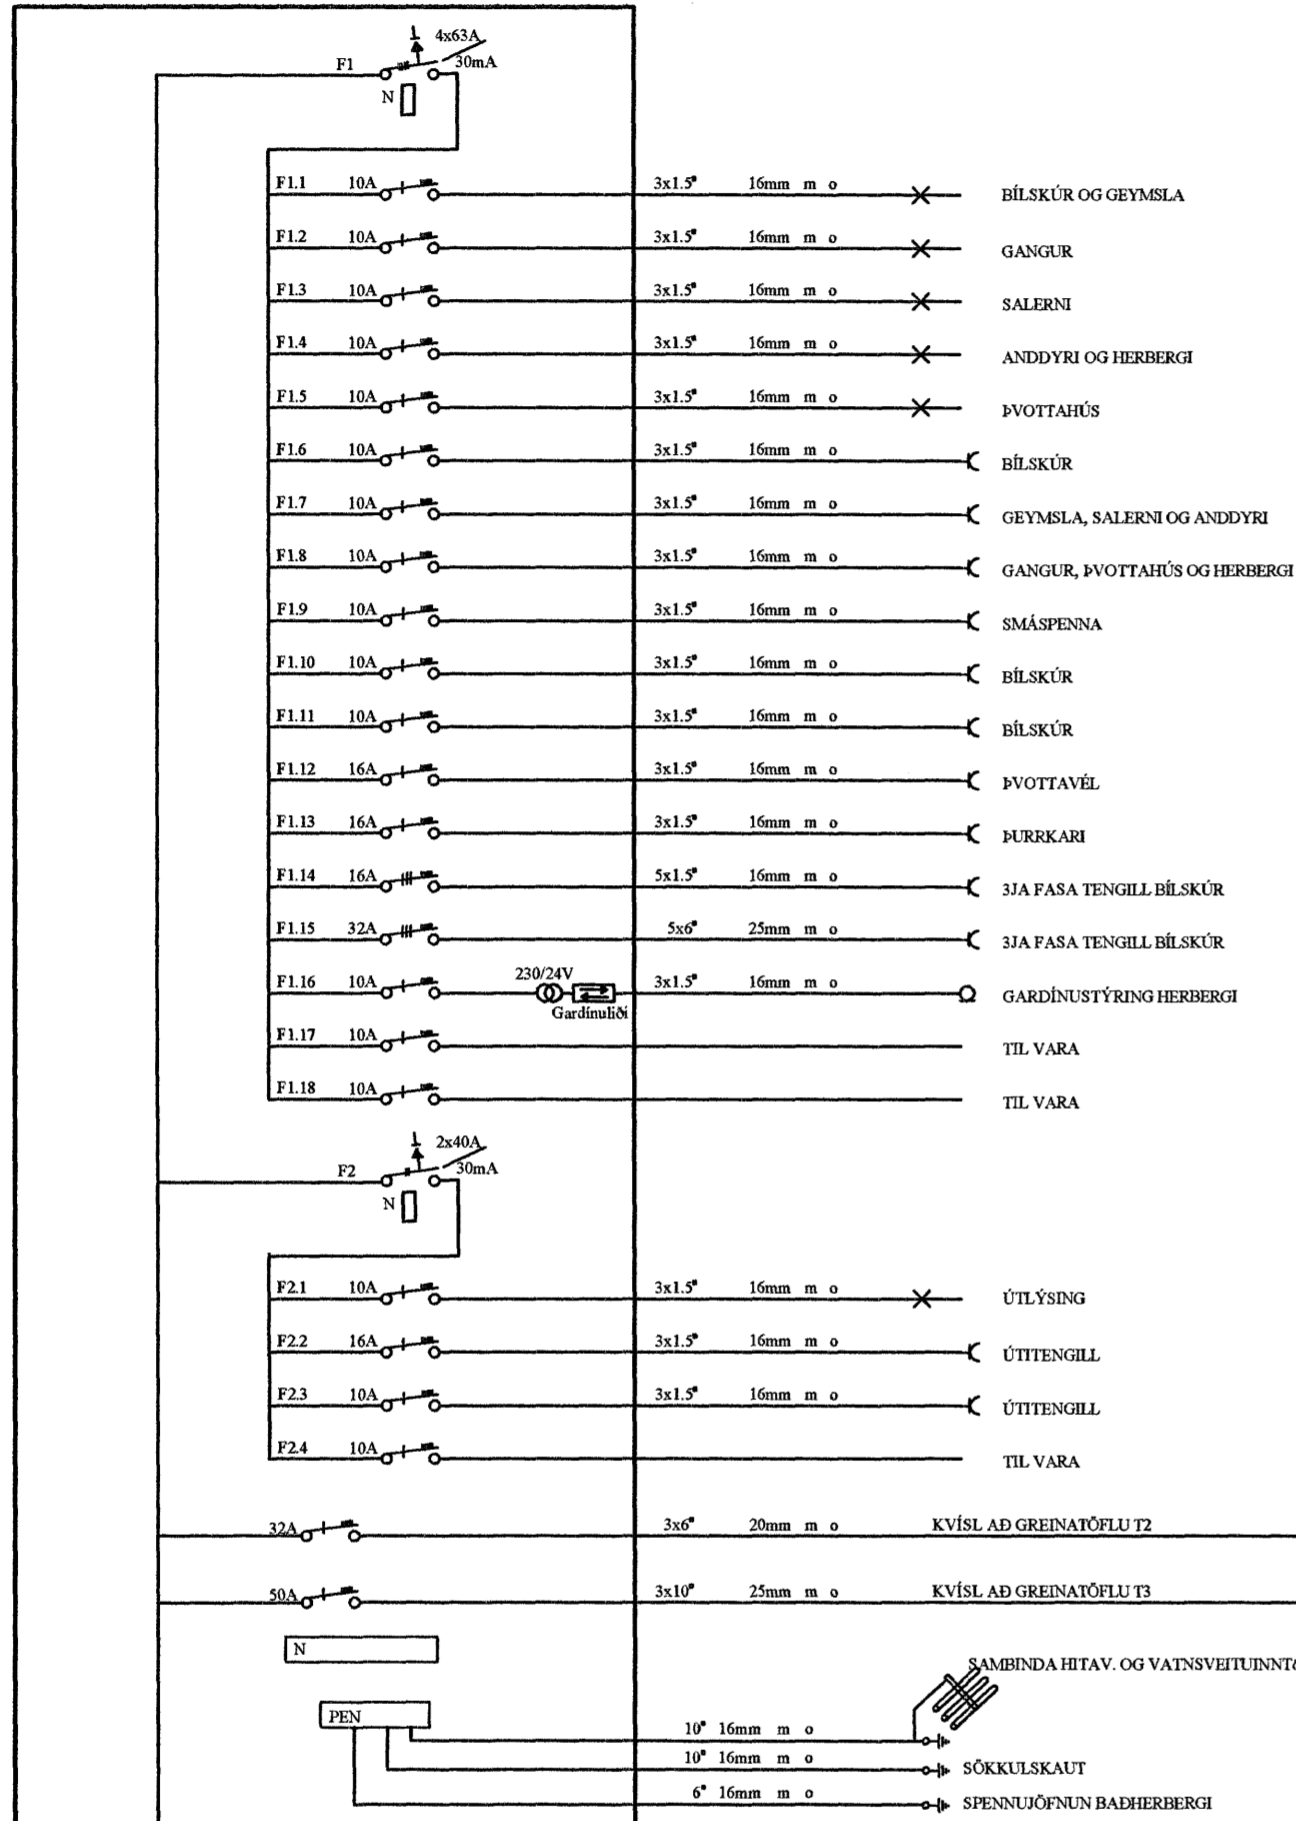

ADALTAFLA T1

GREINATAFLA T2

GREINATAFLA T3

TENGISKÁPUR ORKUVEITUNNAR

HEIMTAUG 3N 400/230V

Einlínummyndir

Rafgæði Súluhöfða 27
270 Mosfellsbær
S:551-1078 GSM:898-1078

Verkefni	Furuás 45	Mkv.	Enginn
Verkhúti	Einlínummyndir	Dags.	21.5.2007
Hannað	Elvar Trausti Guðmundsson Ragnar Viktor Karlsson	Teiknað	Ragnar Viktor Karlsson
Samþykkt	Ragnar Viktor Karlsson	Kennitala	220470-5129
Undirskrift og kennitala aðalhönnuðar	SIGURDUR OLAF	Undirskrift	Ragnar Viktor Karlsson
Teikning nr.		6 af 8	