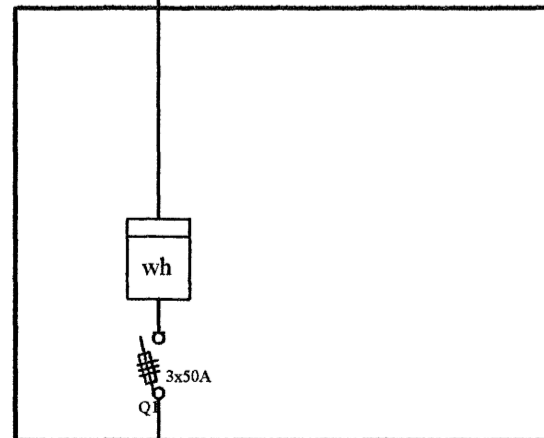

ADALTAFLA T1

GREINATAFLA T2

GREINATAFLA T3

TENGISKÁPUR ORKUVEITUNNAR

HEIMTAUG 3N 400/230V

Einlínummyndir

Rafgæði Súluhöfða 27
270 Mosfellsbær
S:551-1078 GSM:898-1078

Verkefni	Furuás 45	Mkv.	Enginn
Verkhúti	Einlínummyndir	Dags.	21.5.2007
Hannað	Elvar Trausti Guðmundsson Ragnar Viktor Karlsson	Teiknað	Ragnar Viktor Karlsson
Samþykkt	Ragnar Viktor Karlsson	Kennitala	220470-5129
Undirskrift og kennitala aðalhönnuðar	SIGURDUR OLAF	Undirskrift	Ragnar Viktor Karlsson
Teikning nr.		6 af 8	