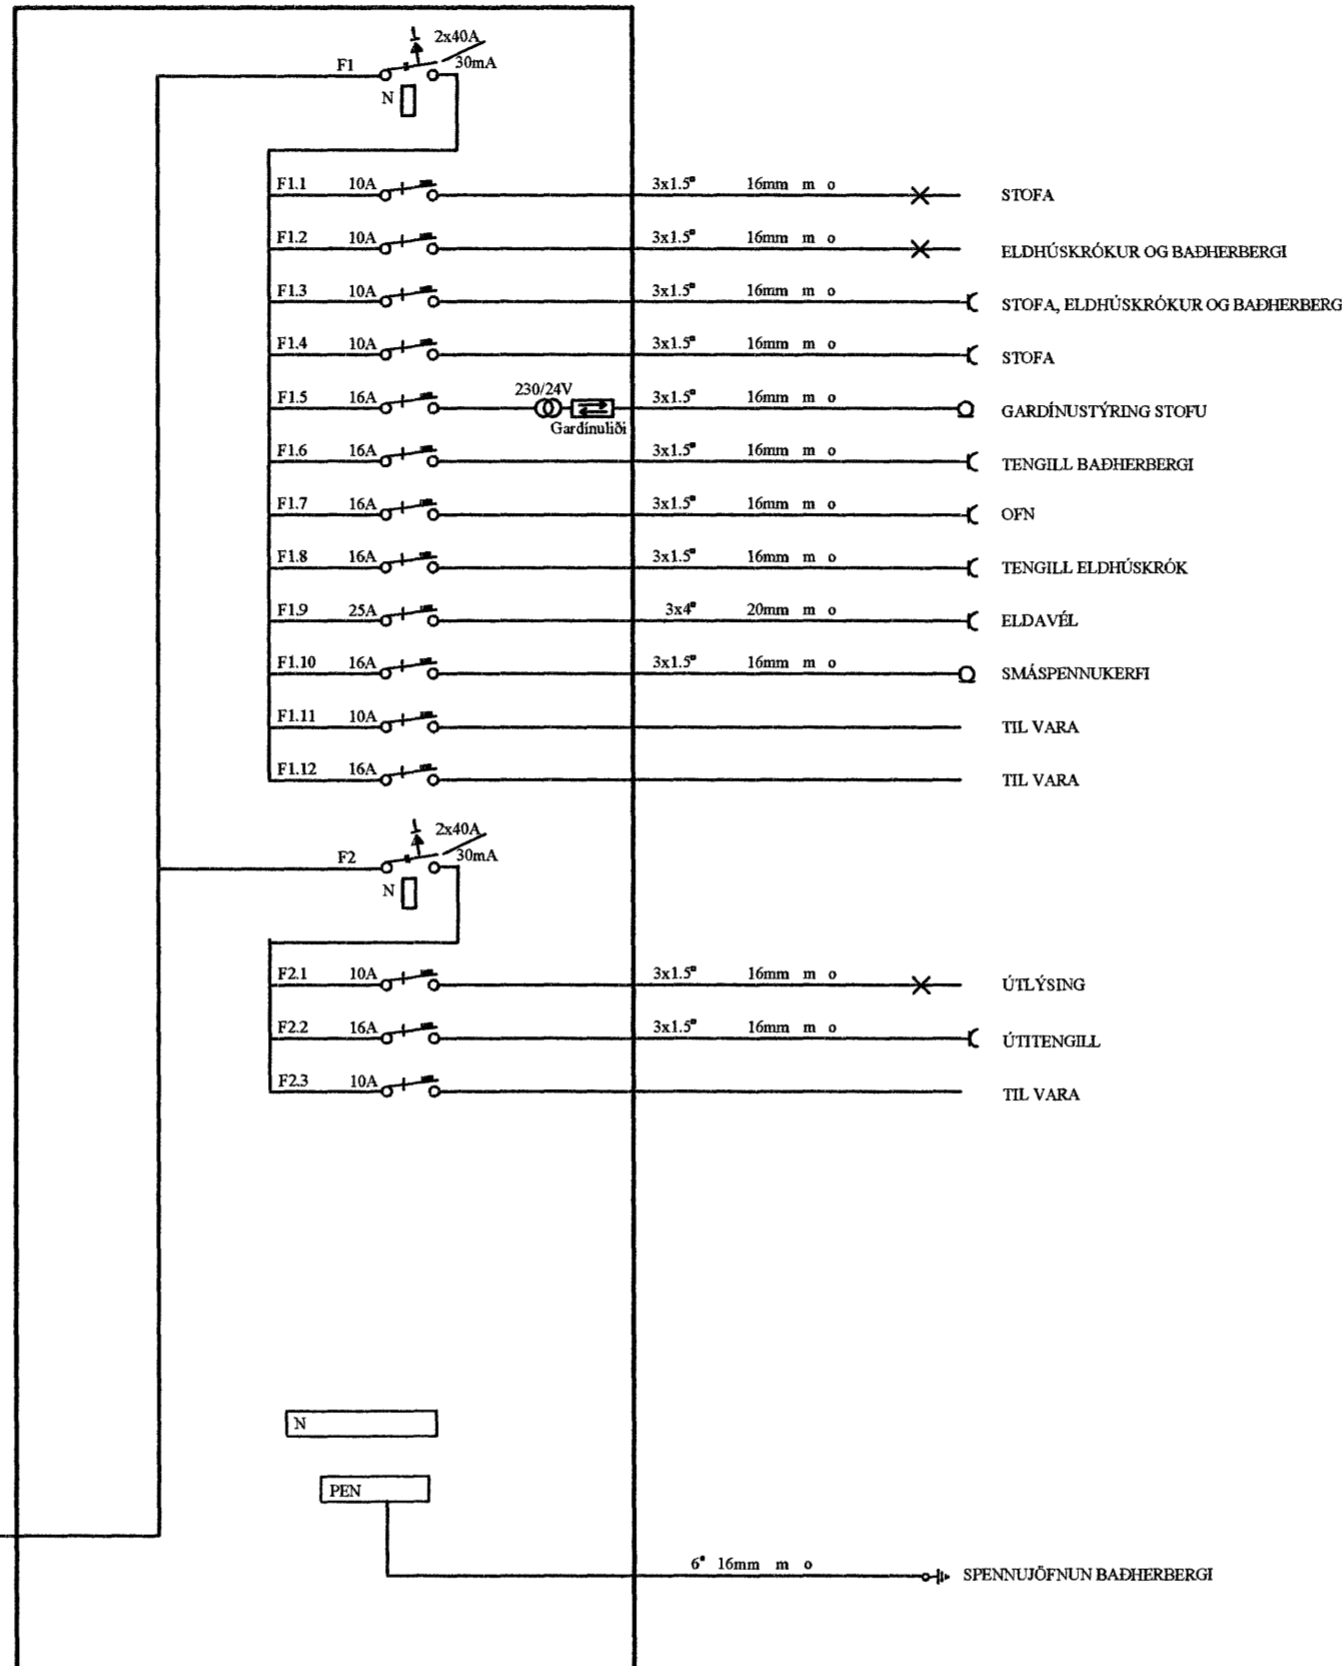

ADALTAFLA T1

GREINATAFLA T2

GREINATAFLA T3

TENGISKÁPUR ORKUVEITUNNAR

HEIMTAUG 3N 400/230V

Einlínummyndir

Rafgæði Súluhöfða 27
270 Mosfellsbær
S:551-1078 GSM:898-1078

Verkefni	Furuás 45	Mkv.	Enginn
Verkhúti	Einlínummyndir	Dags.	21.5.2007
Hannað	Elvar Trausti Guðmundsson Ragnar Viktor Karlsson	Teiknað	Ragnar Viktor Karlsson
Samþykkt	Ragnar Viktor Karlsson	Kennitala	220470-5129
Undirskrift og kennitala aðalhönnuðar	SIGURDUR OLAF	Undirskrift	Ragnar Viktor Karlsson
Teikning nr.		6 af 8	