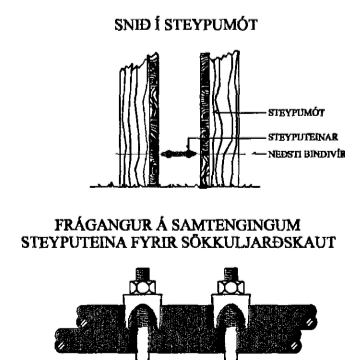

Að lóðarmörkum

A	07-02-05	HEIMTAUGARTEIKNING	B.P.T.	T.S.	<i>T. S.</i>	220146-2439
ÚTG.	DAGS.		TEIKN.	HANNAD	SAMPYKKT	KENNITALA

**KVISTAVELLIR 34 HAFNARFIRÐI**  
**RAFLÖGN**

**TERA** *s/f*

**RAFMAGNVERKFRÆÐISTOFA**  
 EDMUND BELLERSEN    RAFMAGNTEKNIFR.    Sími 5687388  
 TRAUSTI SVEINBJÖRNSSON    RAFMAGNSÍÐNFR.    Sími 5687390

MKV.	1:50
TEIKNR.	2
SÍÐASTA TNR.	
TNR.	2 AF 2
GEYMSLUNR.	
ÚTG.	A

*Handwritten signature*