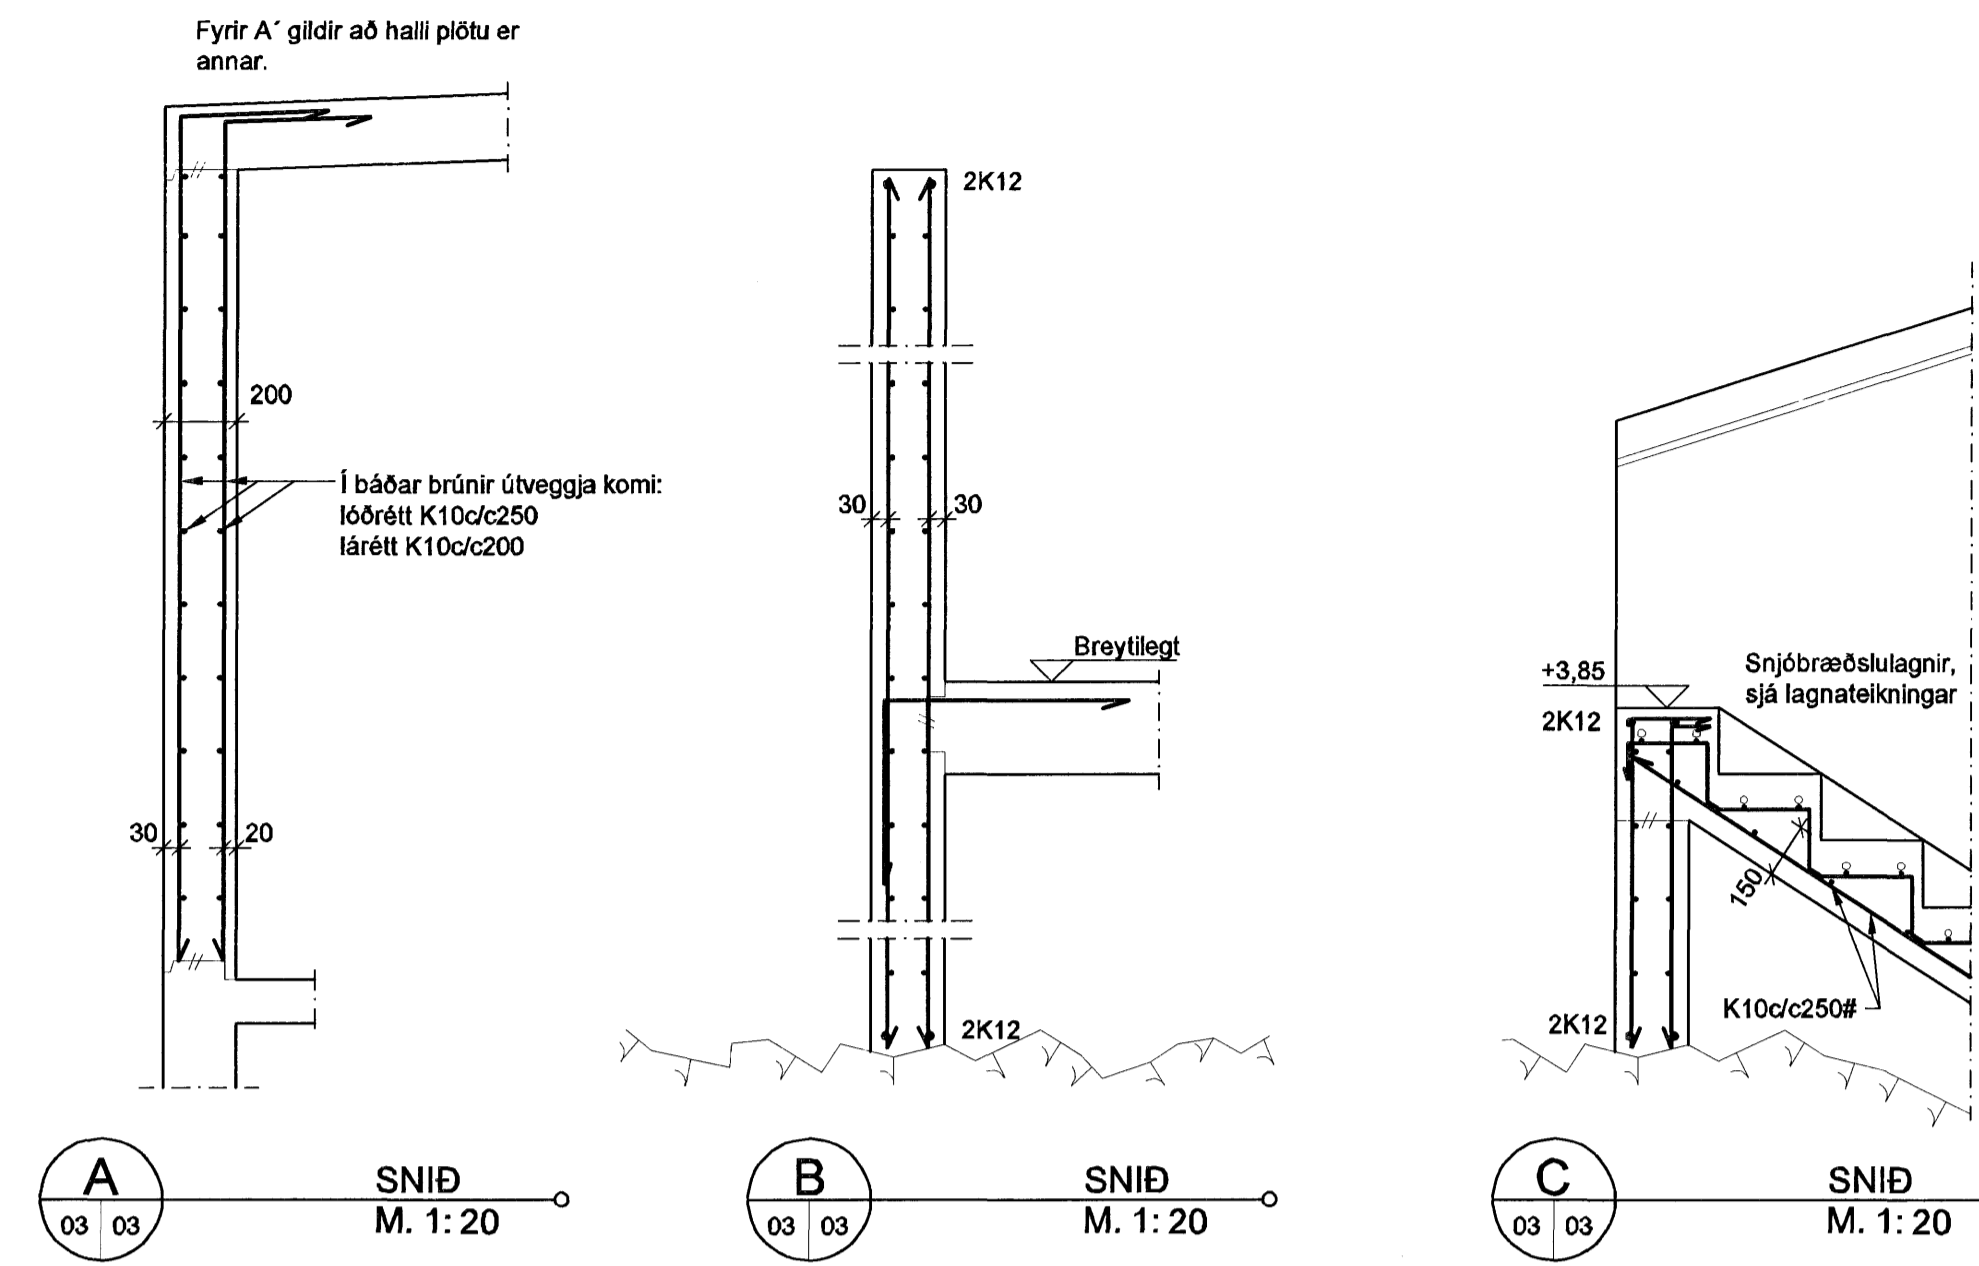

GRUNNMYND VEGGJA MKV: 1:50

GRUNNMYND JÄRNBENDINGAR PLÖTU MKV: 1:50

A SNID M. 1:20

B SNID M. 1:20

C SNID M. 1:20

D SNID M. 1:20

SKÝRINGAR OG FLEIRA SJÁ BLAÐ NR. 01

*Forle: Einar*