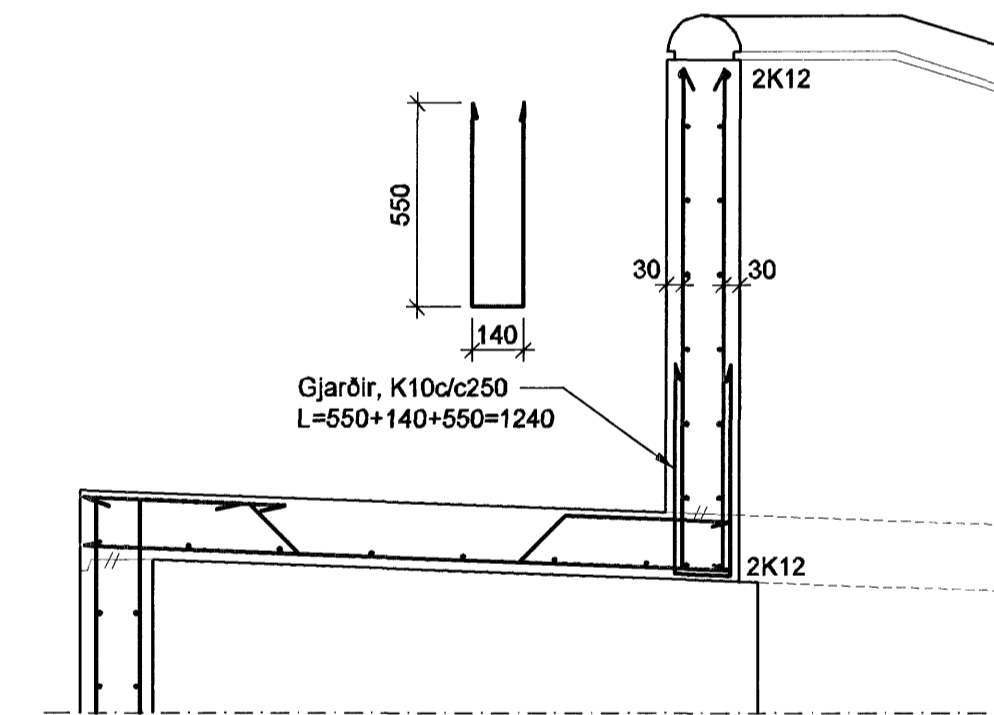

GRUNNMYND VEGGJA MKV: 1:50

GRUNNMYND JÄRNBENDINGAR PLÖTU MKV: 1:50

A SNID M. 1:20

B SNID M. 1:20

C SNID M. 1:20

D SNID M. 1:20

SKÝRINGAR OG FLEIRA SJÁ BLAÐ NR. 01

*Forle: Einar*