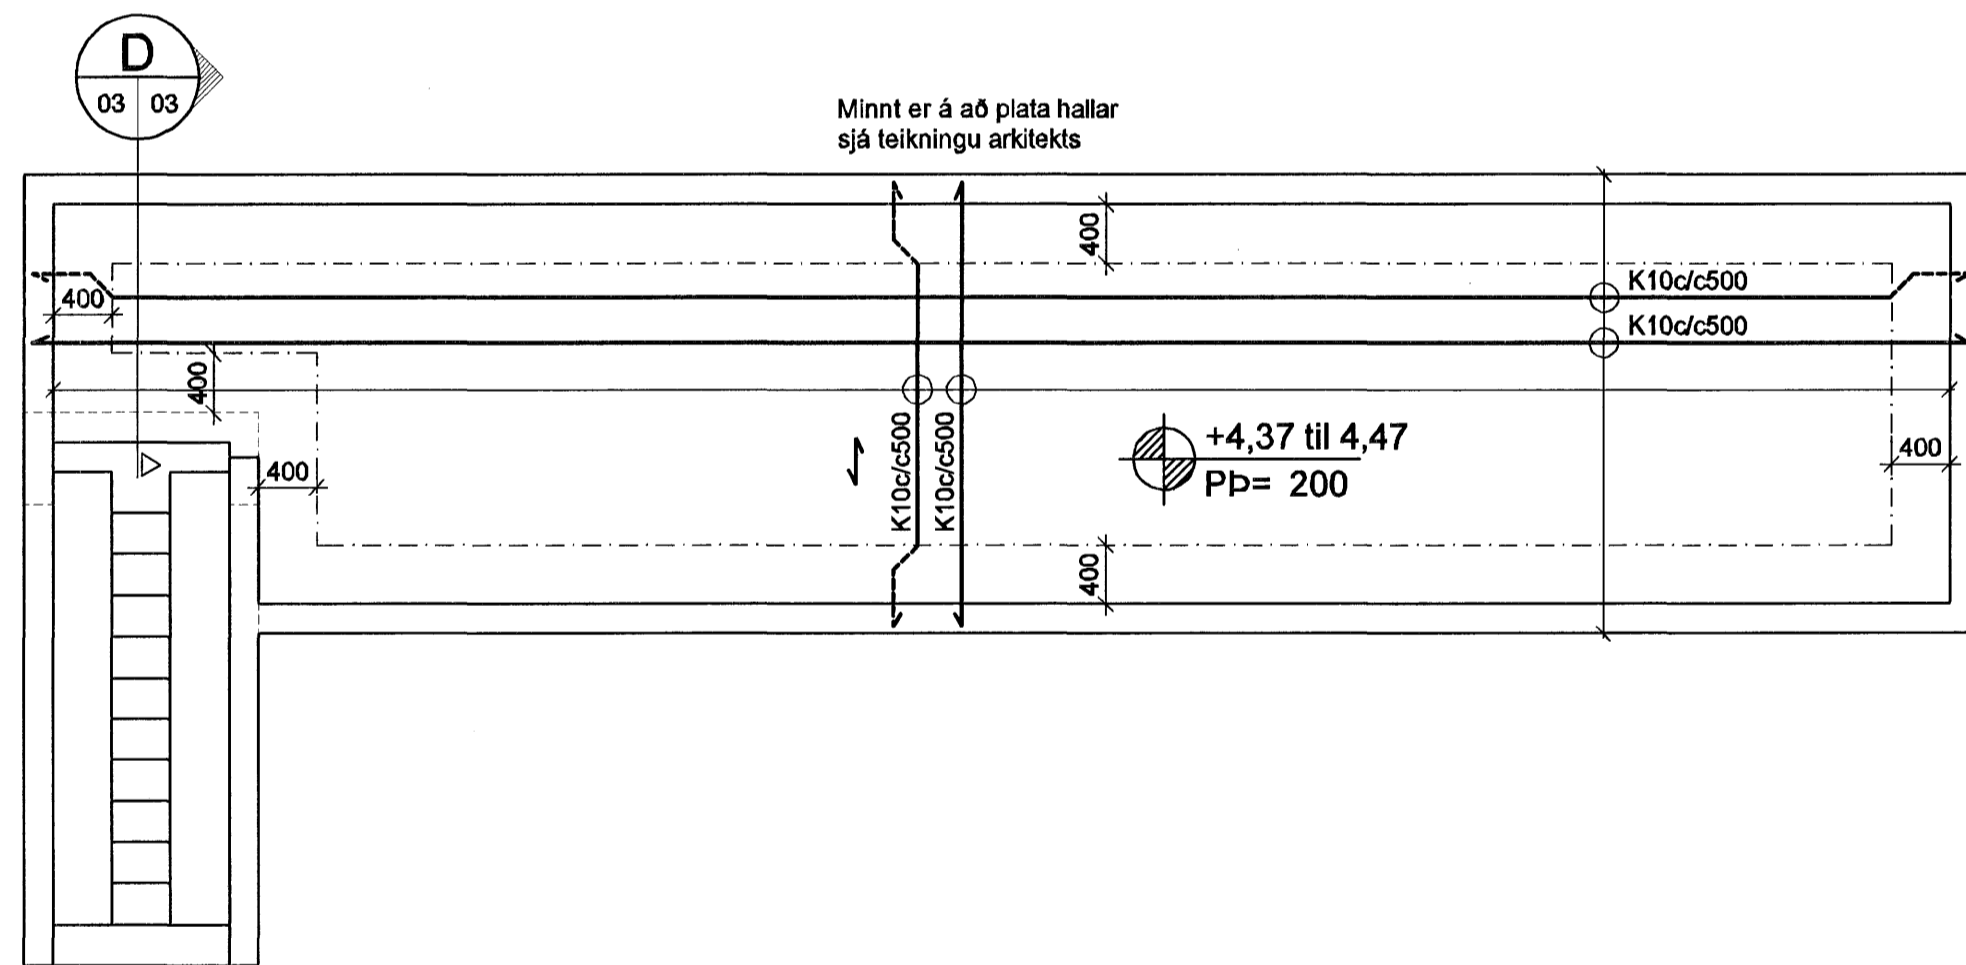

GRUNNMYND VEGGJA MKV: 1:50

GRUNNMYND JÄRNBENDINGAR PLÖTU MKV: 1:50

A SNID M. 1:20

B SNID M. 1:20

C SNID M. 1:20

D SNID M. 1:20

SKÝRINGAR OG FLEIRA SJÁ BLAÐ NR. 01

*Forle: Einar*