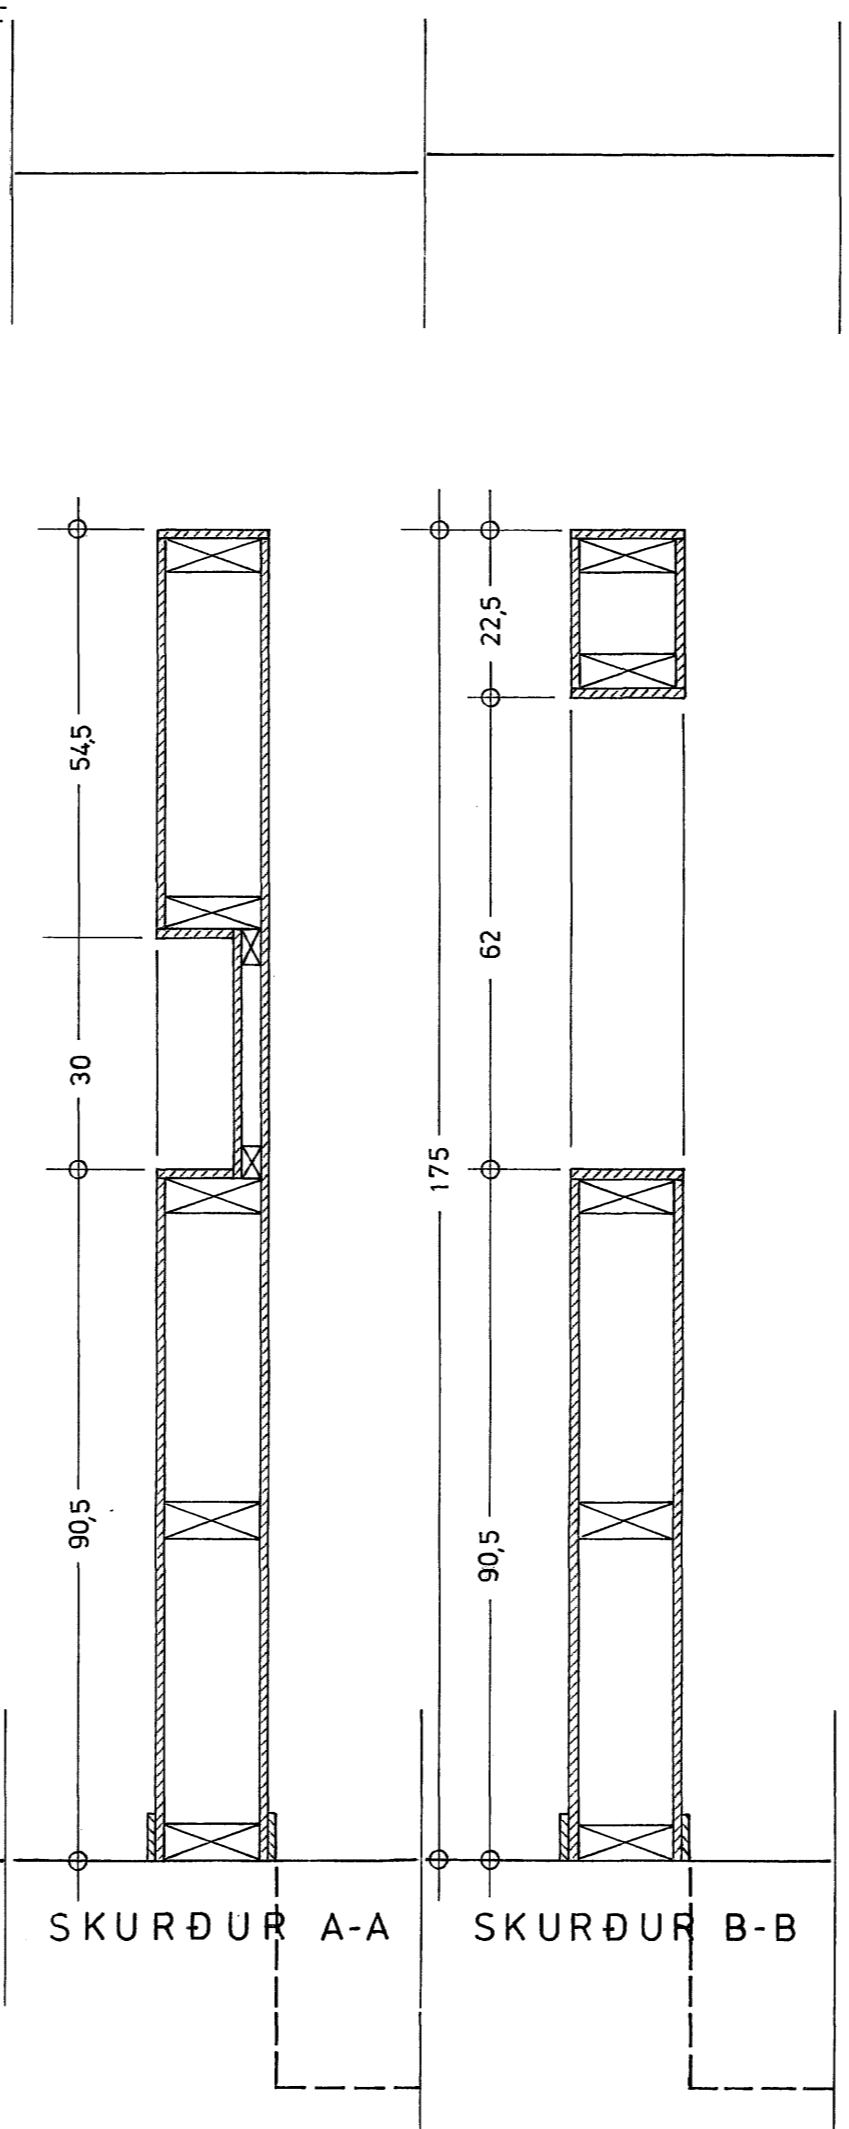

13 MM GIPSPALATA

GATADUR HORNLISTI

13 MM GIPSPALATA

SKURÐUR A-A

SKURÐUR B-B

ÚTLIT

ÞRÓ

A

B

LÁRÉTTIR SKURÐIR

13 MM GIPSPALATA

13 MM GIPSPALATA

GATADUR HORNLISTI

LÁRÉTTIR SKURÐIR

ATH.: MINNKUÐ TEIKNING: A1 > A3