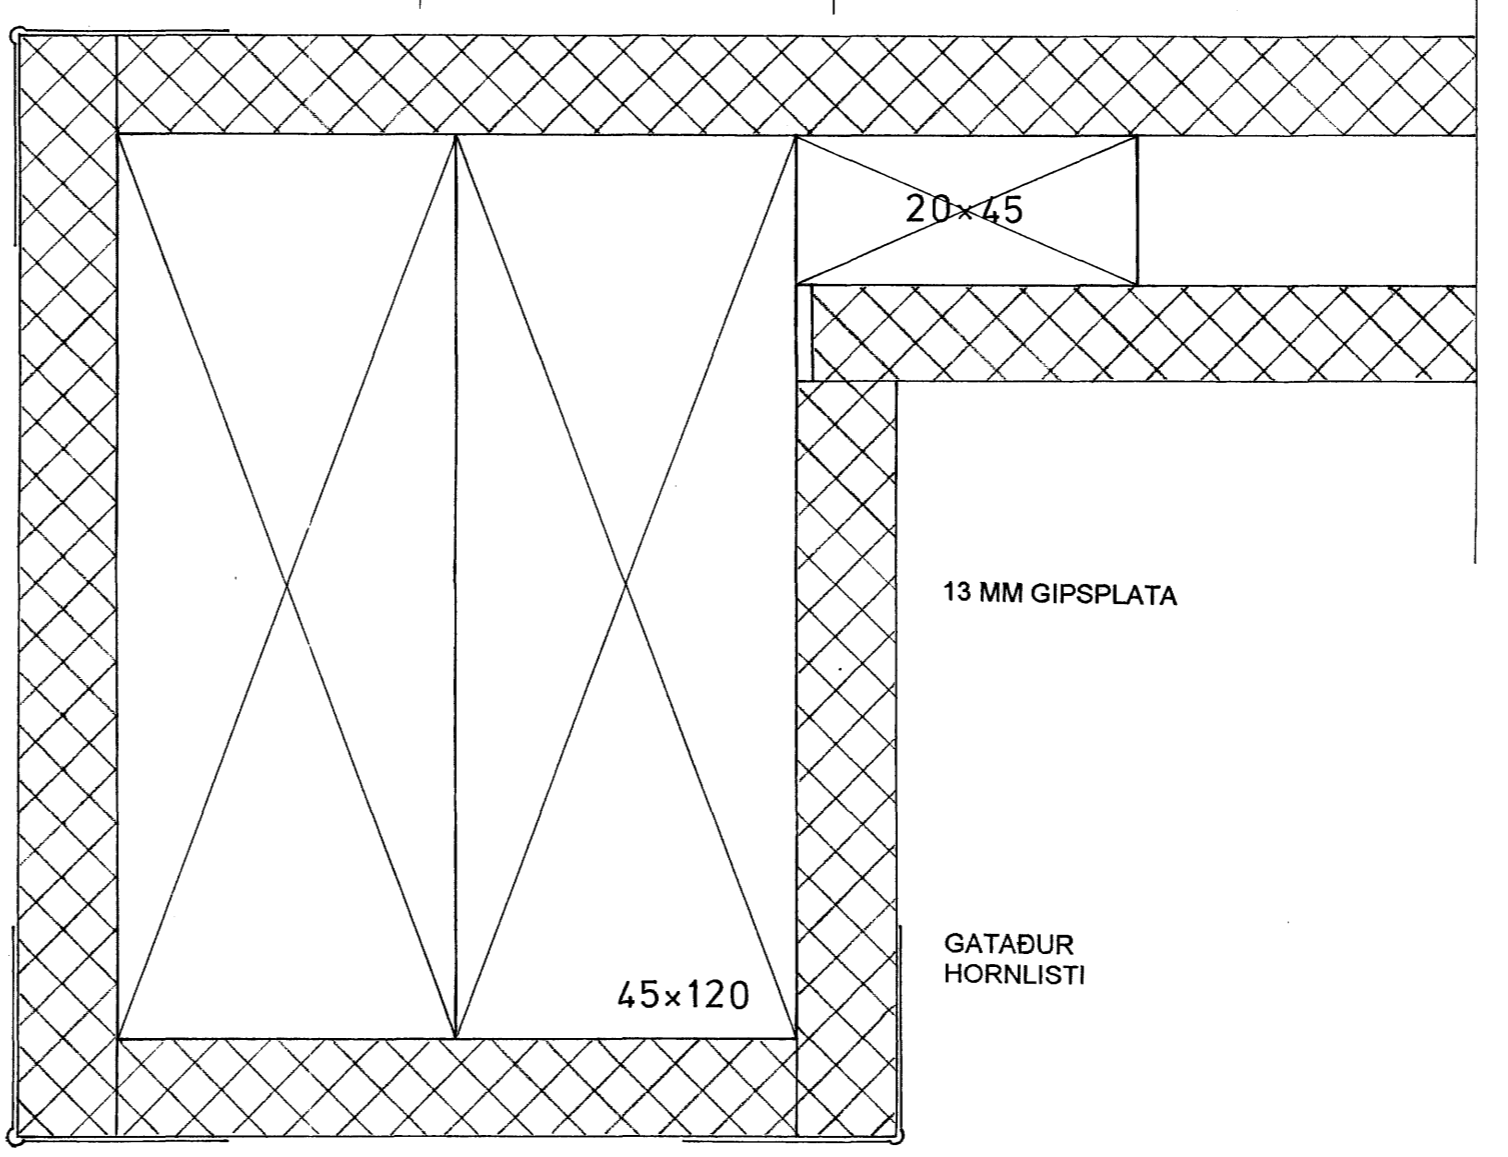

13 MM GIPSPALATA

GATADUR HORNLISTI

13 MM GIPSPALATA

SKURÐUR A-A

SKURÐUR B-B

ÚTLIT

ÞRÓ

A

B

LÁRÉTTIR SKURÐIR

13 MM GIPSPALATA

13 MM GIPSPALATA

GATADUR HORNLISTI

LÁRÉTTIR SKURÐIR

ATH.: MINNKUÐ TEIKNING: A1 > A3