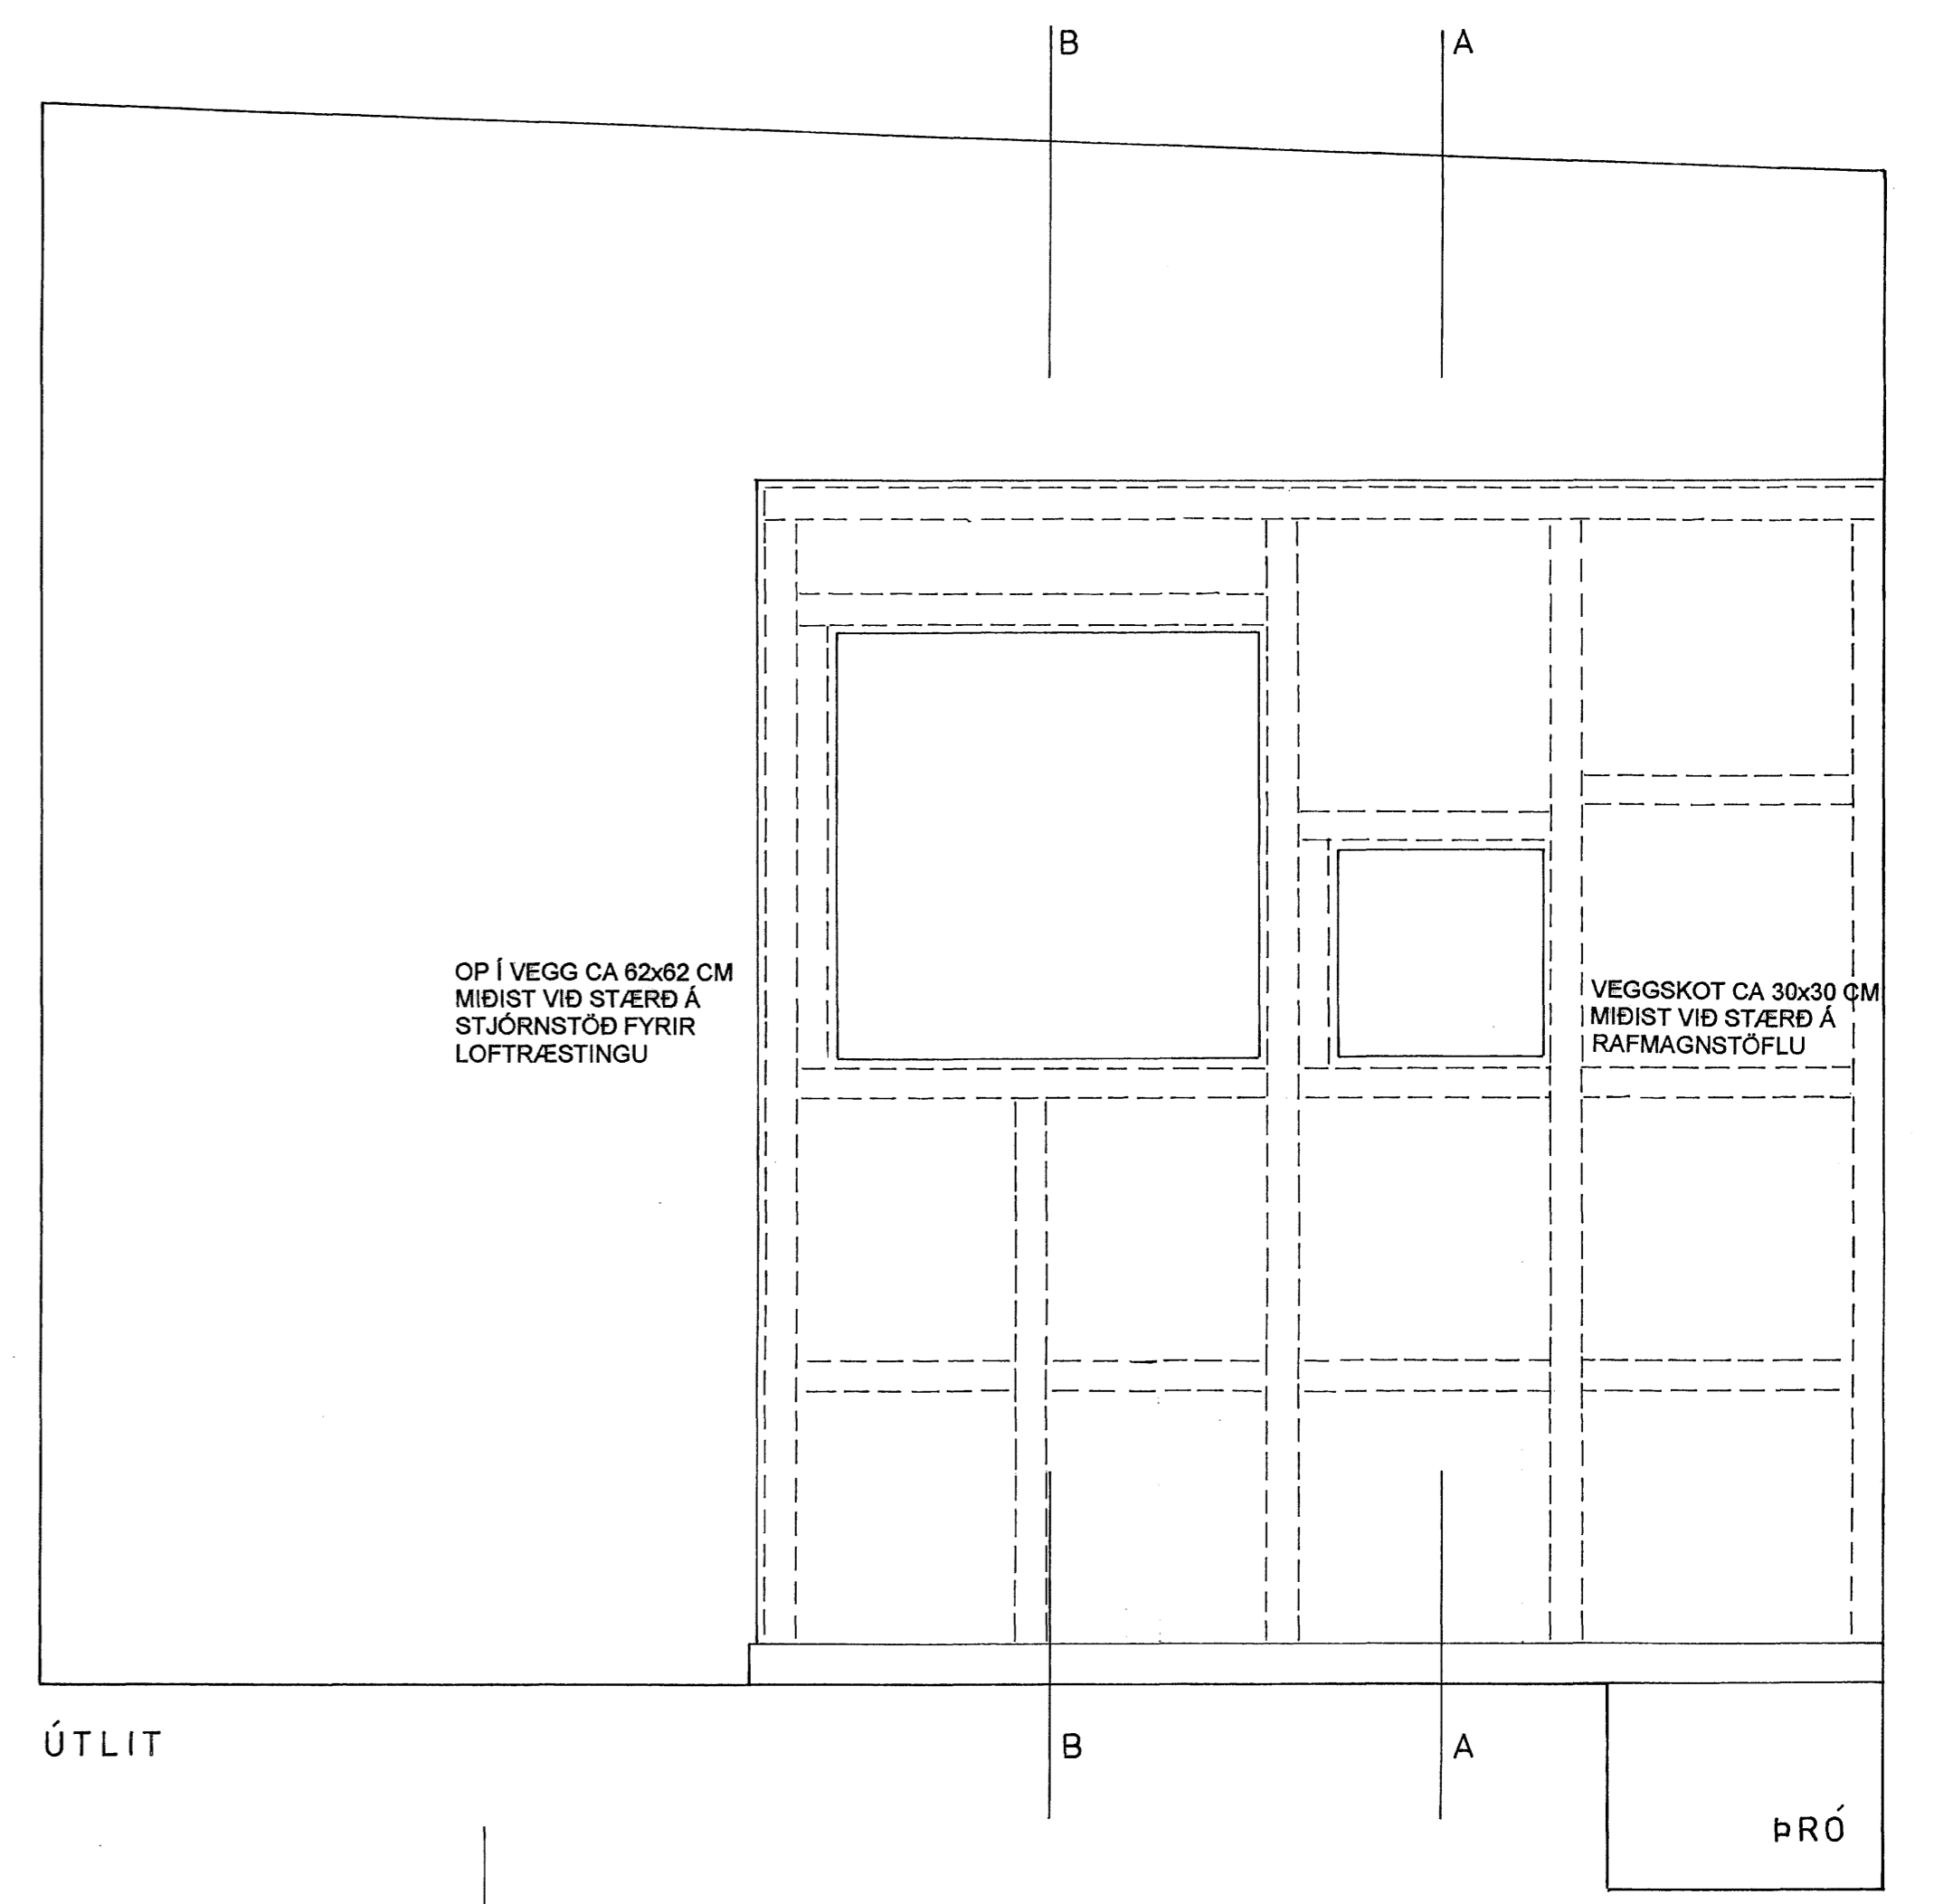

13 MM GIPSPALATA

GATADUR HORNLISTI

13 MM GIPSPALATA

SKURÐUR A-A

SKURÐUR B-B

ÚTLIT

ÞRÓ

A

B

LÁRÉTTIR SKURÐIR

13 MM GIPSPALATA

13 MM GIPSPALATA

GATADUR HORNLISTI

LÁRÉTTIR SKURÐIR

ATH.: MINNKUÐ TEIKNING: A1 > A3