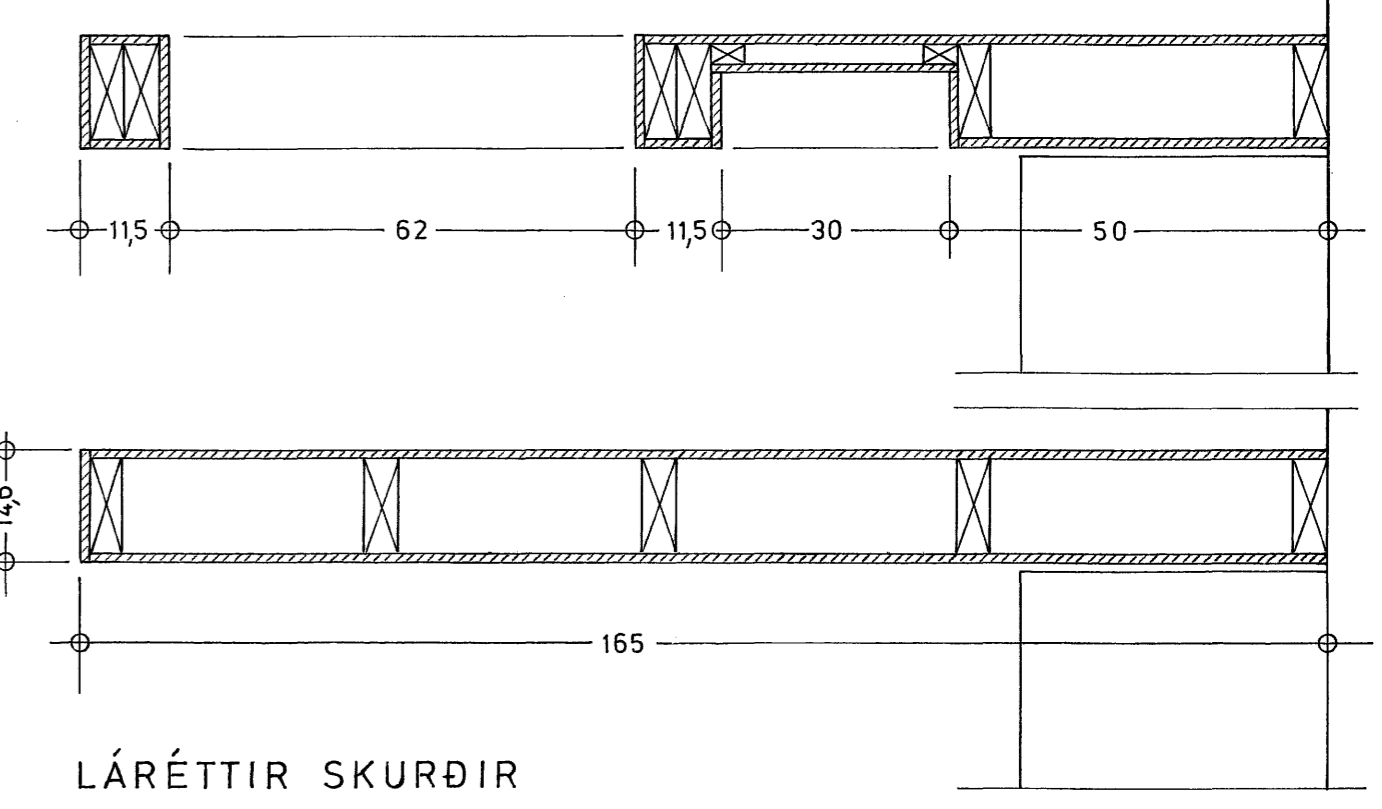

B

LÁRÉTTIR SKURÐIR

13 MM GIPSPALATA

13 MM GIPSPALATA

GATADUR HORNLISTI

LÁRÉTTIR SKURÐIR

ATH.: MINNKUÐ TEIKNING: A1 > A3