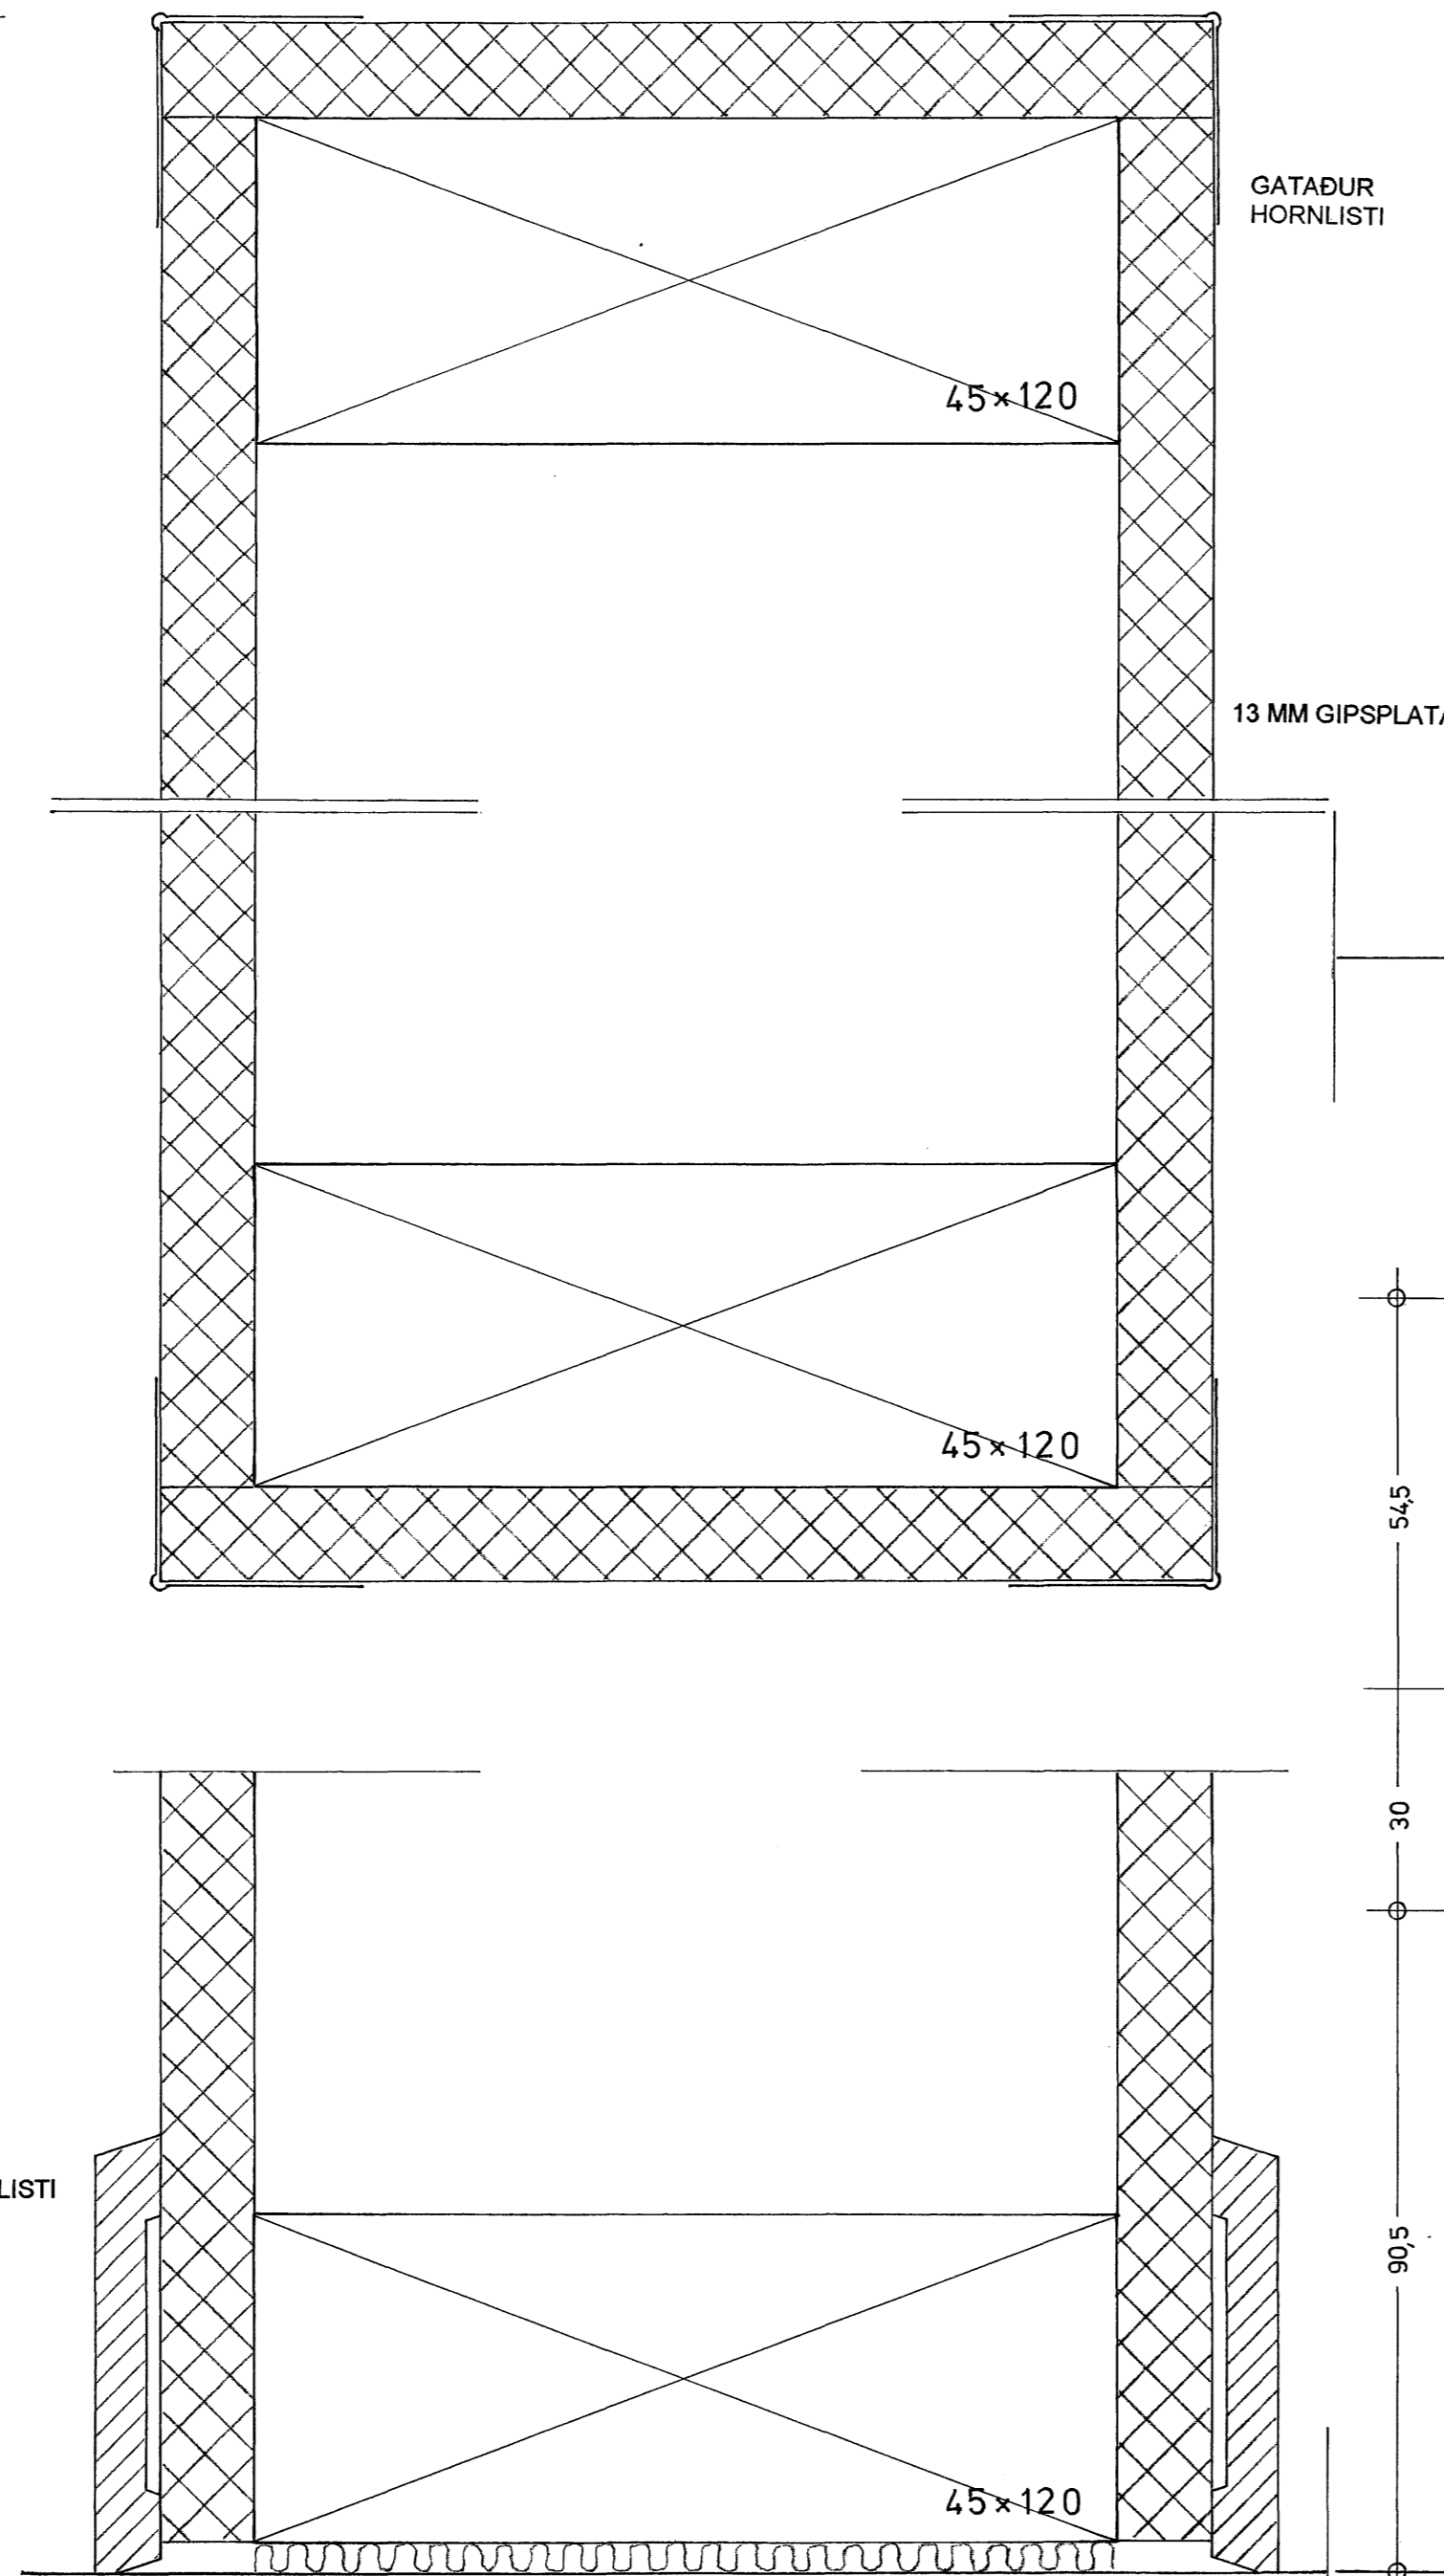

13 MM GIPSPALATA

GATADUR HORNLISTI

13 MM GIPSPALATA

SKURÐUR A-A

SKURÐUR B-B

ÚTLIT

ÞRÓ

A

B

LÁRÉTTIR SKURÐIR

13 MM GIPSPALATA

13 MM GIPSPALATA

GATADUR HORNLISTI

LÁRÉTTIR SKURÐIR

ATH.: MINNKUÐ TEIKNING: A1 > A3