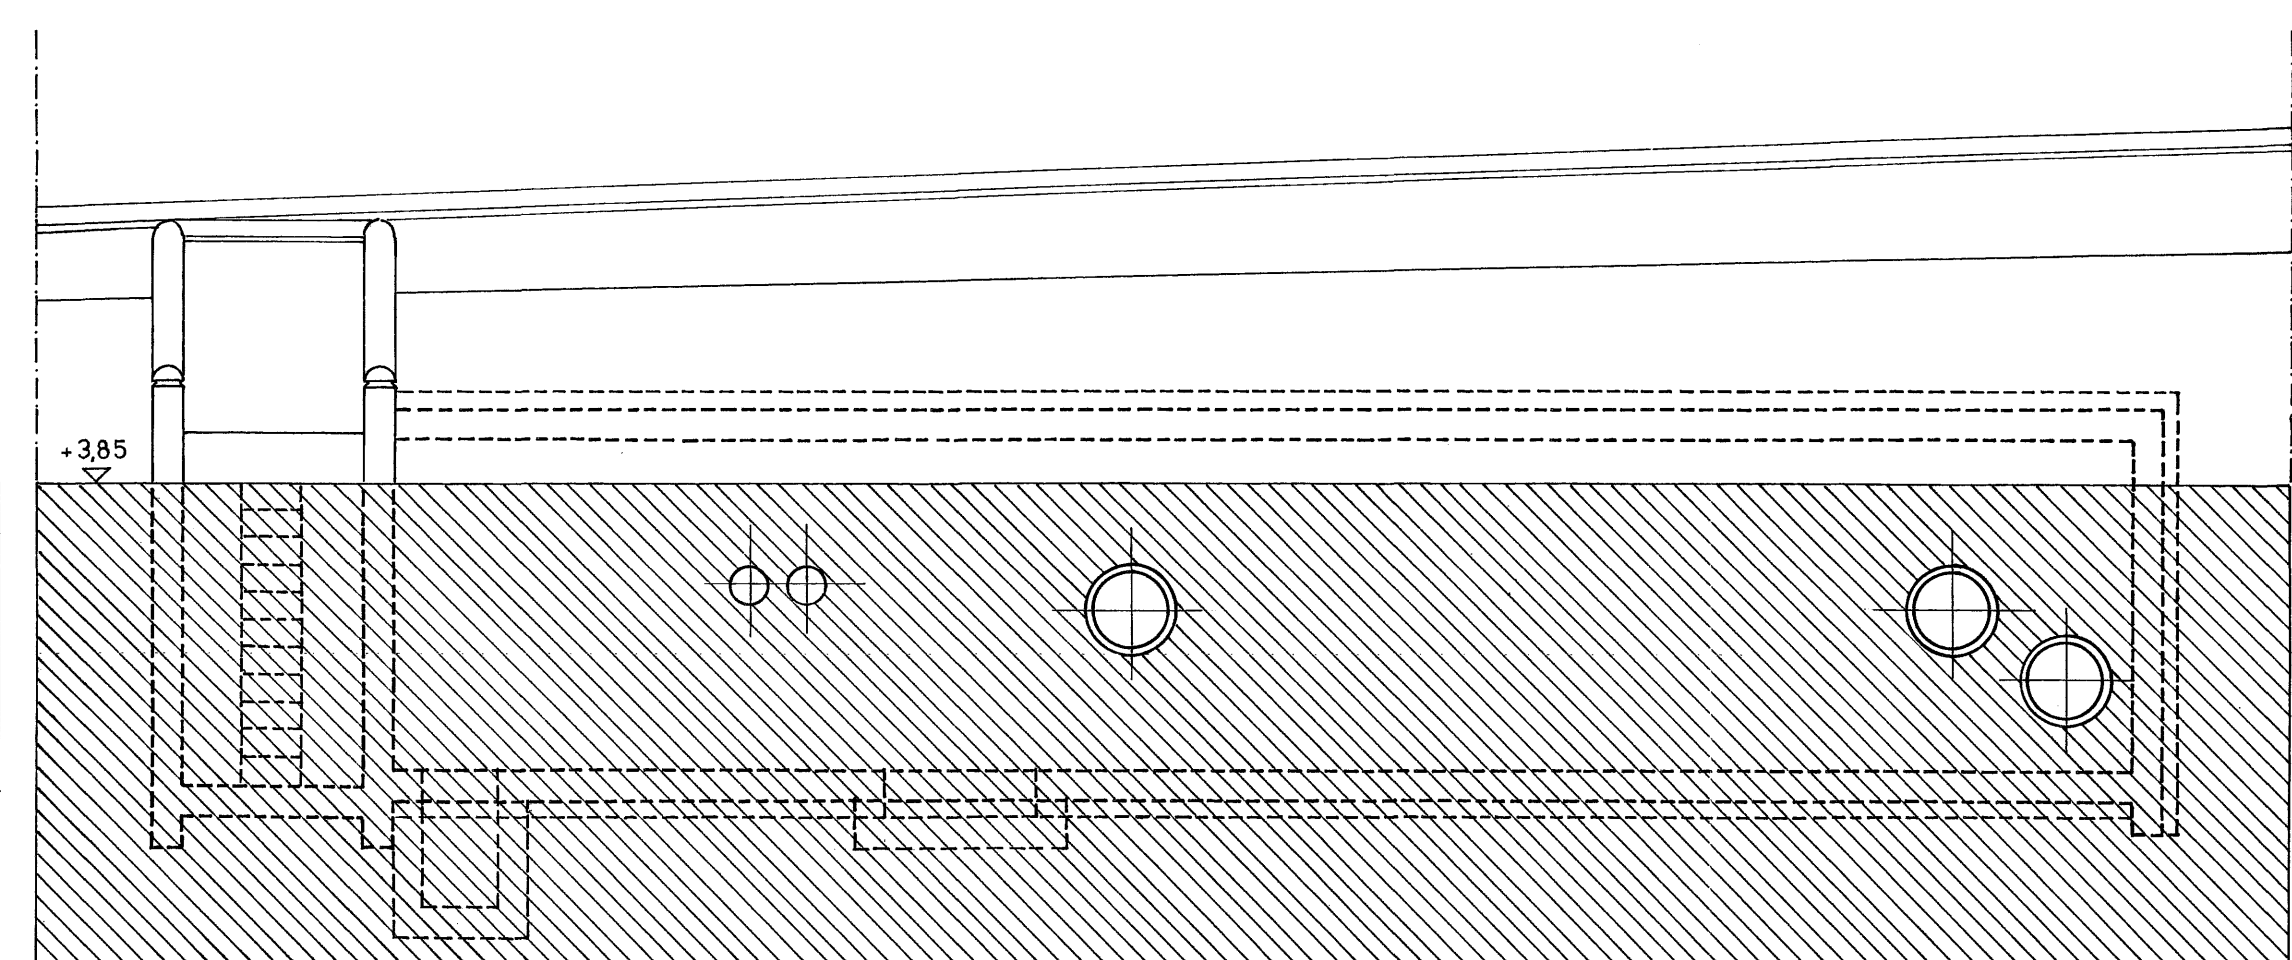

SKURÐUR A-A

SKURÐUR B-B

SKURÐUR C-C

ATH.: MINNKUÐ TEIKNING: A1 > A3

*Handwritten signature*

JARÐHÚS VIÐ HAFNARFJARÐARKIRKJU			93 01
PORSTEINN GUNNARSSON ARKITEKT FAI	GRUNNMYND SKURÐIR KVARÐI 1:50	JANÚAR 2006	PG