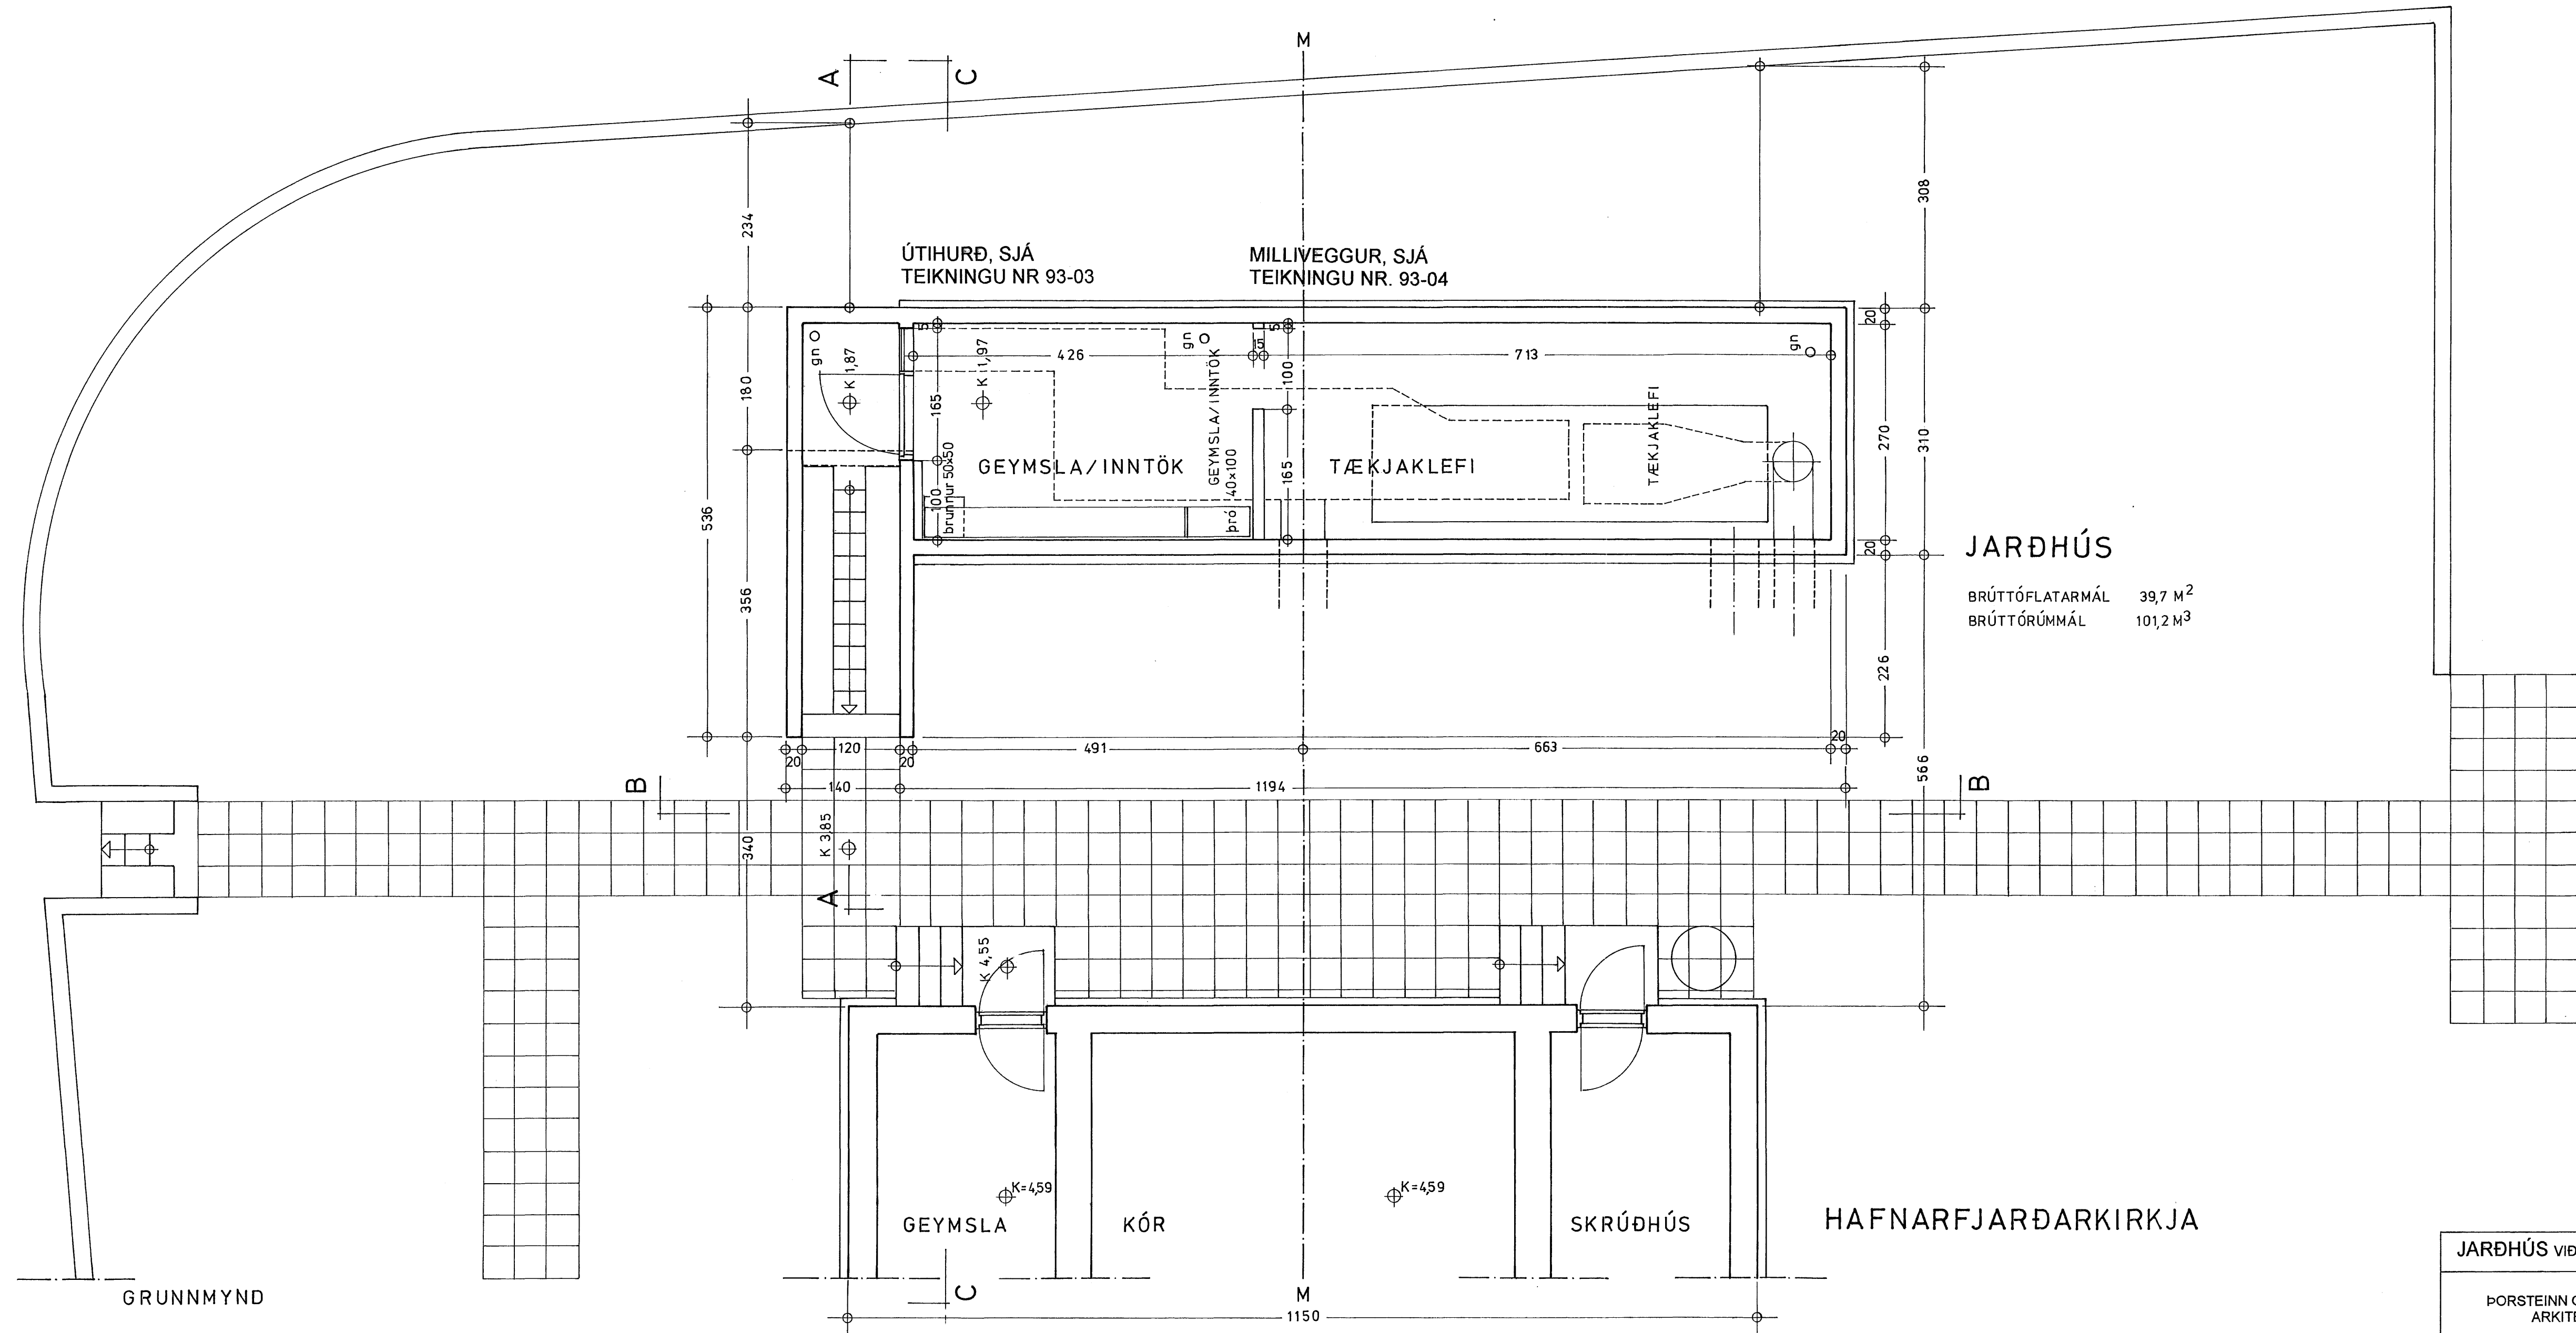

SKURÐUR A-A

SKURÐUR B-B

SKURÐUR C-C

ATH.: MINNKUÐ TEIKNING: A1 > A3

*Handwritten signature*

JARÐHÚS VIÐ HAFNARFJARÐARKIRKJU			93 01
PORSTEINN GUNNARSSON ARKITEKT FAI	GRUNNMYND SKURÐIR KVARÐI 1:50	JANÚAR 2006	PG