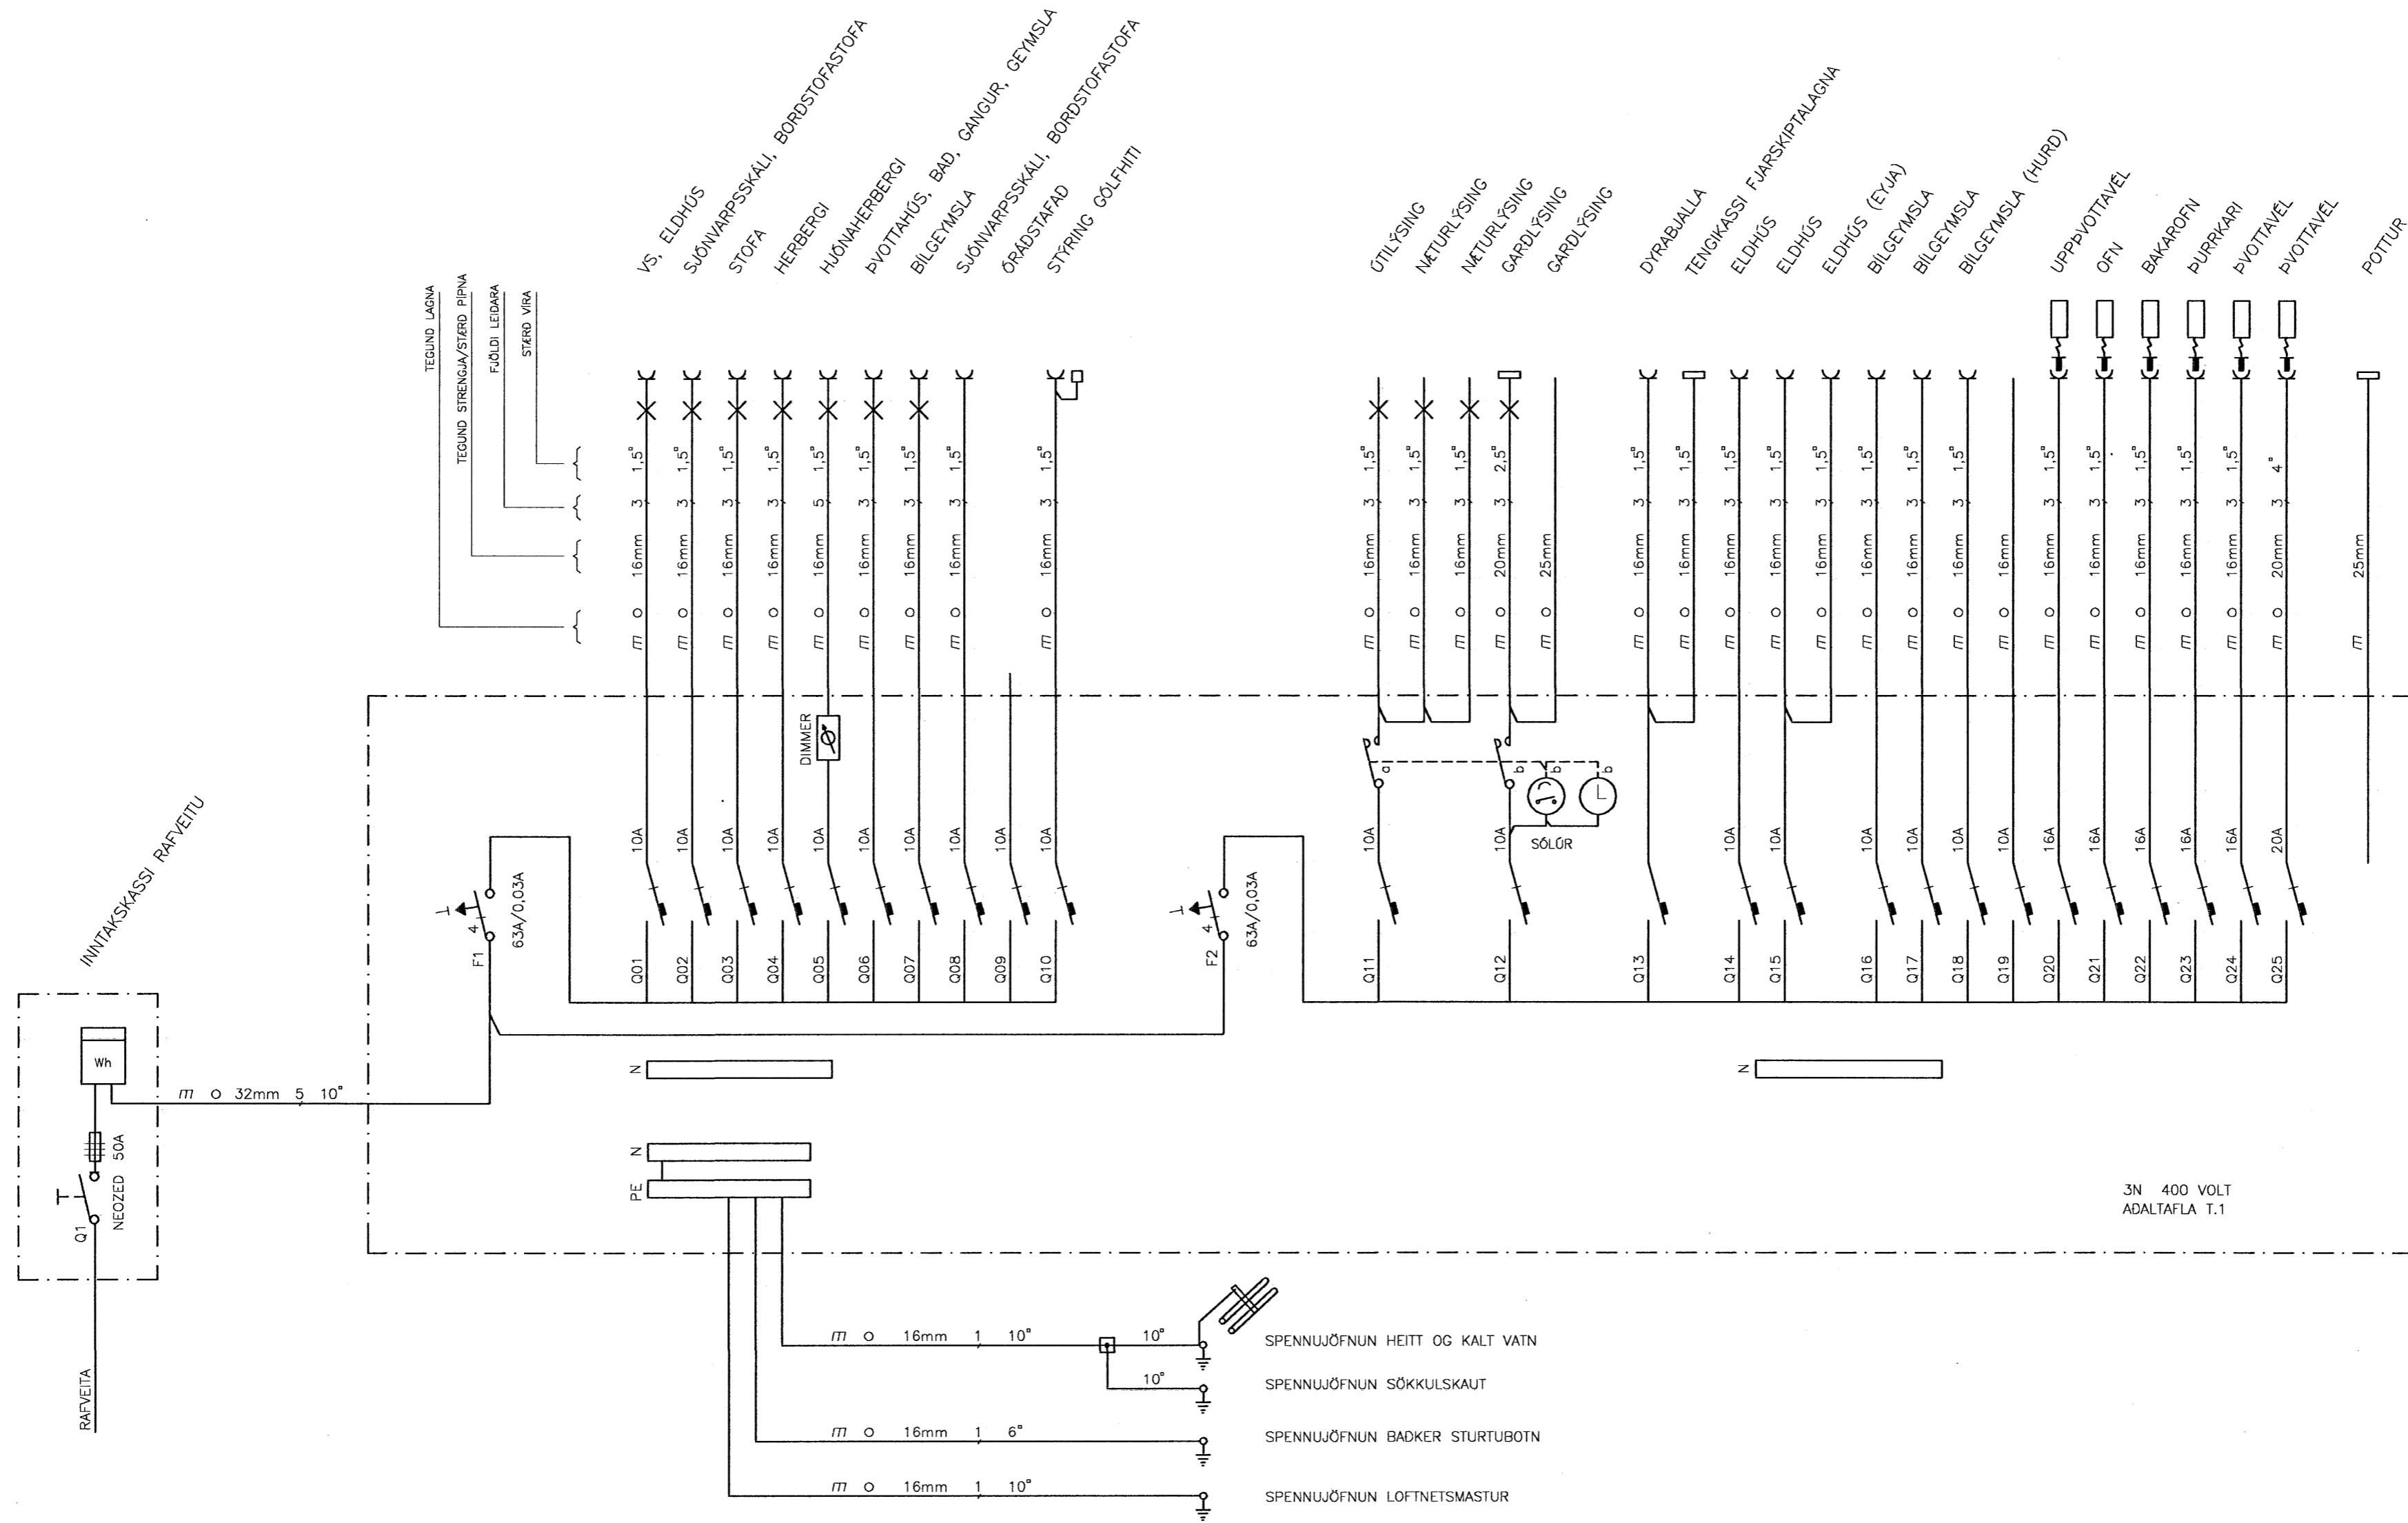

Eigi má fjölíðala þessa teikningu til notkunar fyrir þriðja aðila, né breyta henni án leyfis Rafteikningar hf.

VS, ELDHÚS  
SÚJÓNVARPSSKÁLI, BORDSTOFASTOFA  
STOFA  
HERBERGI  
HUÓNNAHERBERGI  
ÞVOTTAKHÚS, BAD, GANGUR, GEYMSLA  
BILGEYMSLA  
SÚJÓNVARPSSKÁLI, BORDSTOFASTOFA  
GRÁDSTAFAD  
STRÝNG GÖLFHITI

*Jóhann*  
Bogþór  
Kt. 3009492829

VERKNÖMUR 0687	FLOKKUN &	KVISTAVELLIR 35, HAFNARF.	FERLI =21	LYK
GERT BPS	SAMÞYKKT		SETI	STADUR
		TÖFLUTEIKNING EINLÍNUMYND	DAGSETNING 07.05.18	BLAD 5
			NÖMUR 23.3.101	ÓTGÁFA