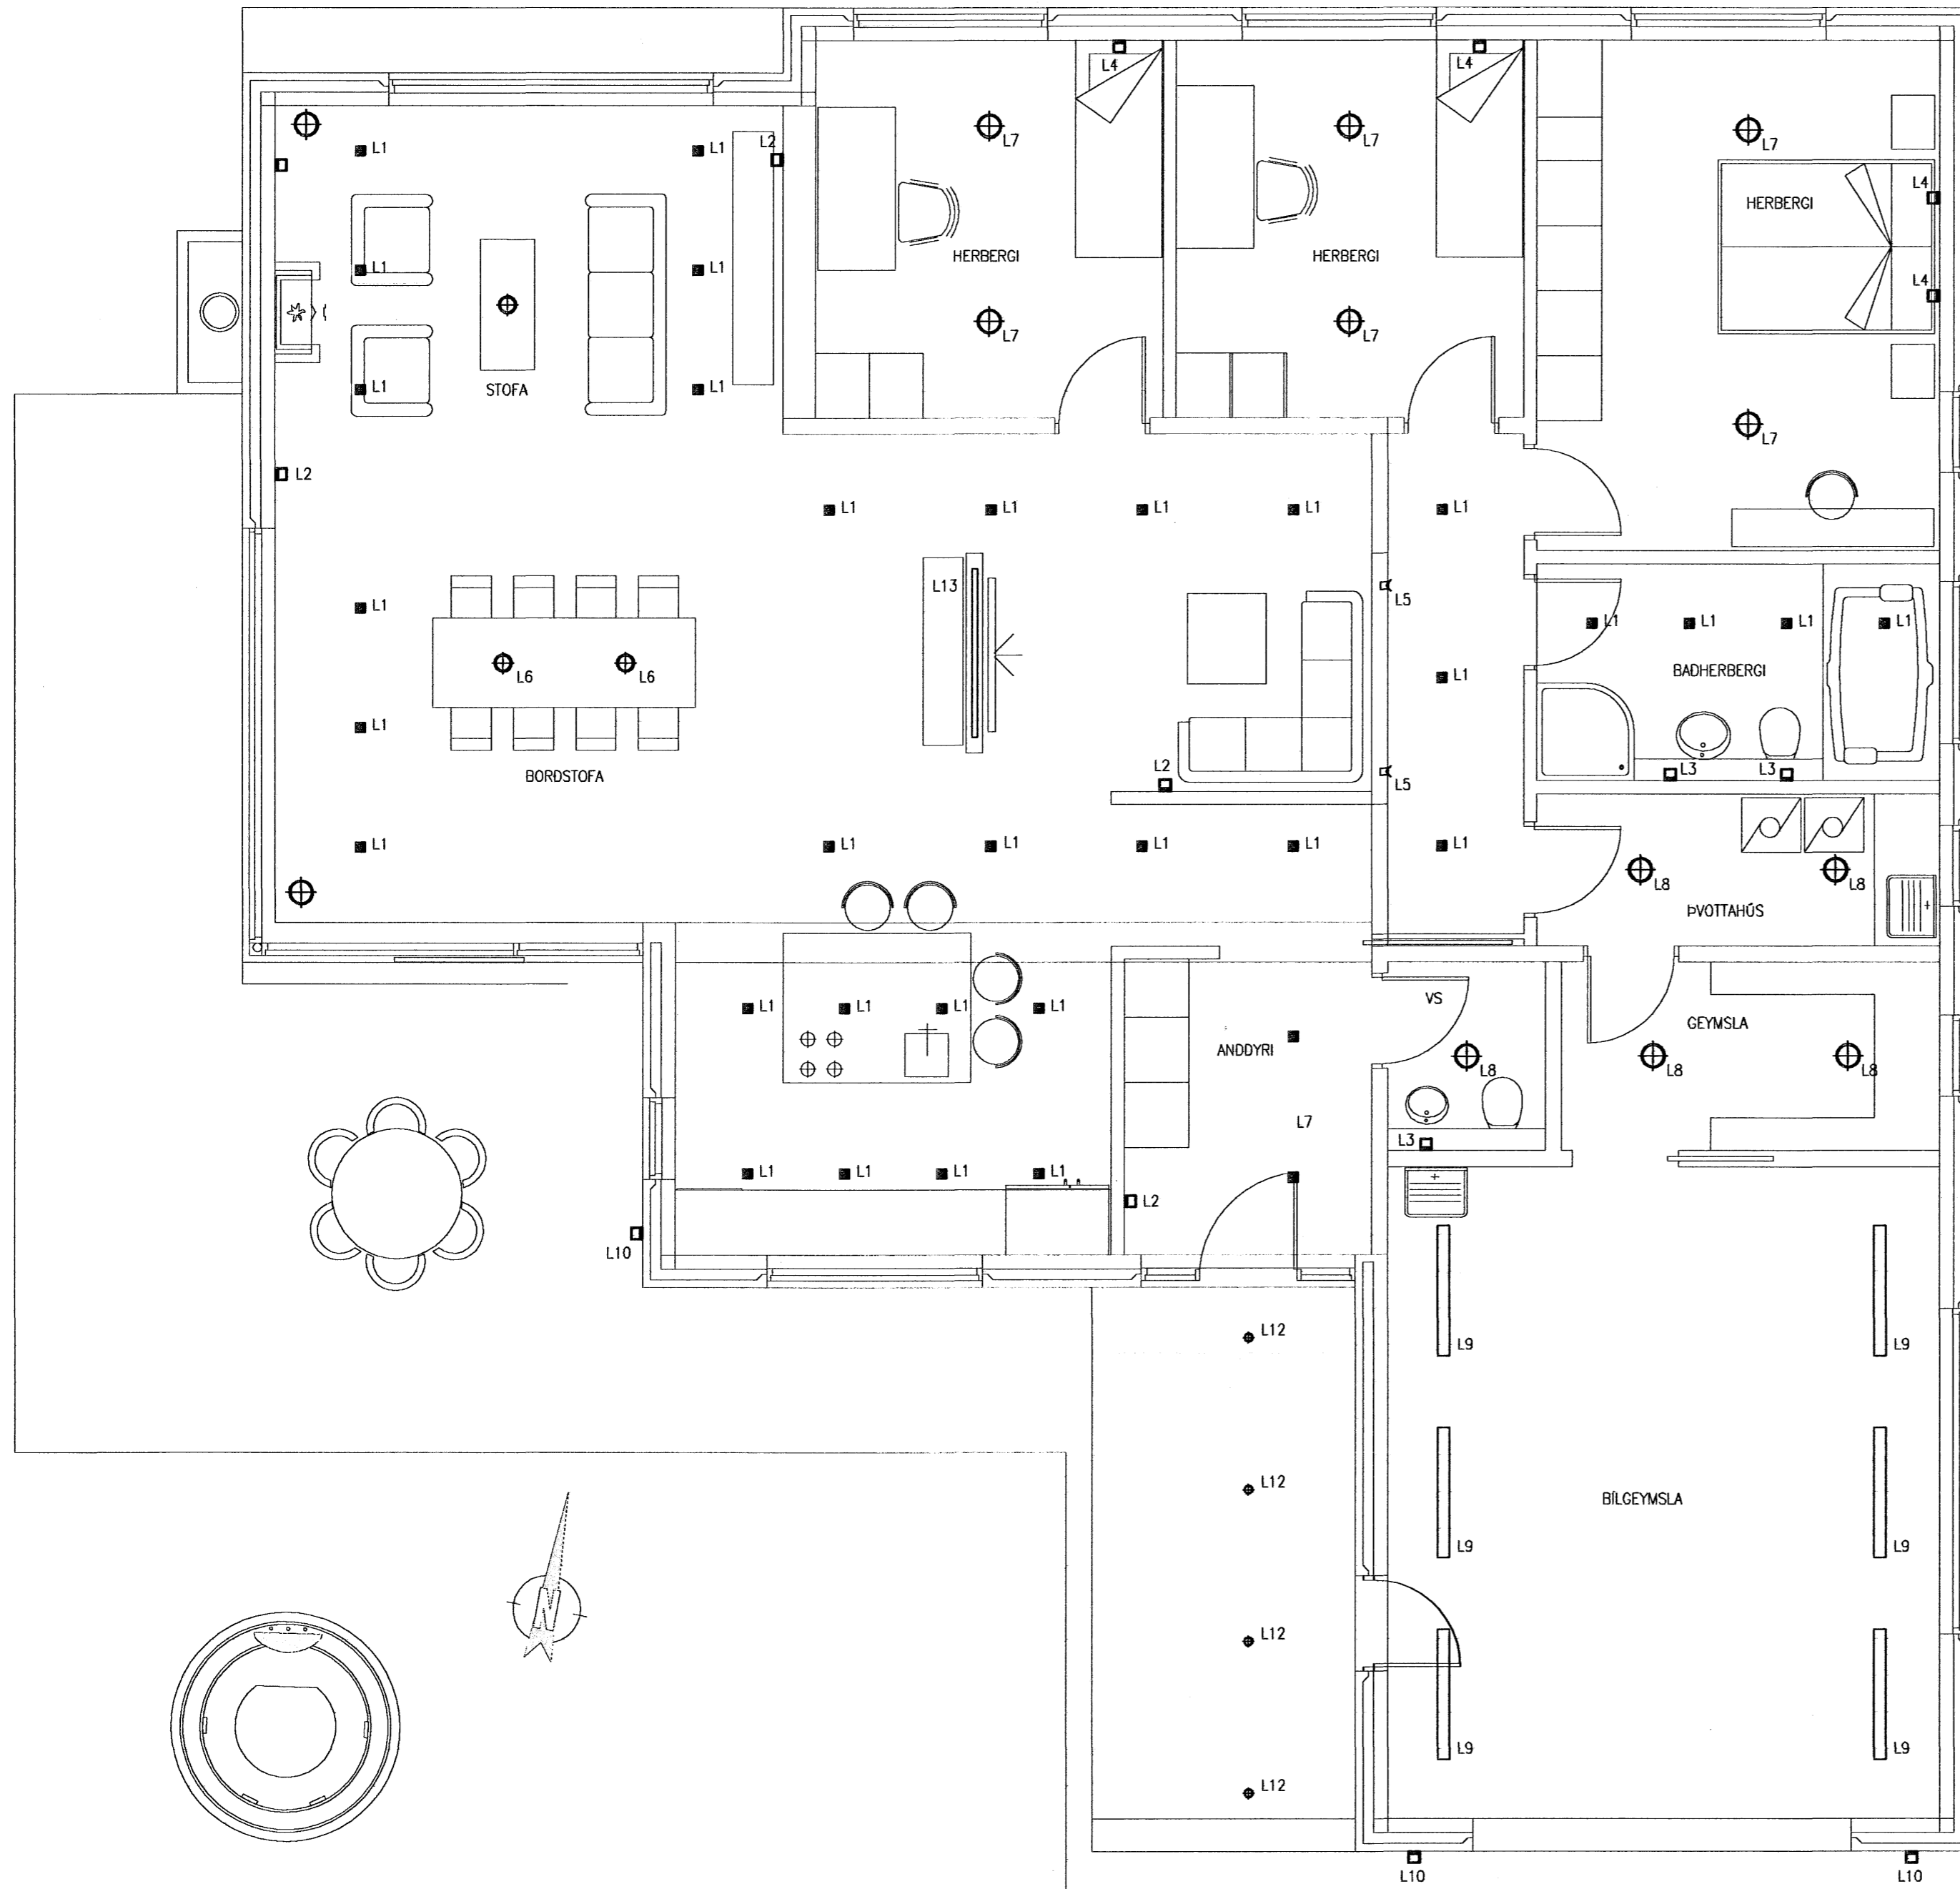

Eigi má fjálfæla þessa teikningu til notkunar fyrir þriðja aðila, né breyta henni: ón leyfis Rafteikningar hf.

Jonas
Ólafsson
 Kt. 30094A287A

VERKNÚMÉR 0687	FLOKKUN &	KVISTAVELLIR 35, HAFNARF.	FERLI =31	LYK
GERT BPS	SAMÞYKKT		SETI	STADUR
RAFTEIKNING HF <small>RIKISLAMPANIRFRYGGJAFUR DAGSTJÓRNINGARFRYGGJAFUR</small>		LAMPAPLAN GRUNNMÝND	DAGSETNING 07.05.18	BLAÐ
			NÚMÉR 31.5.101	ÓTGAFA