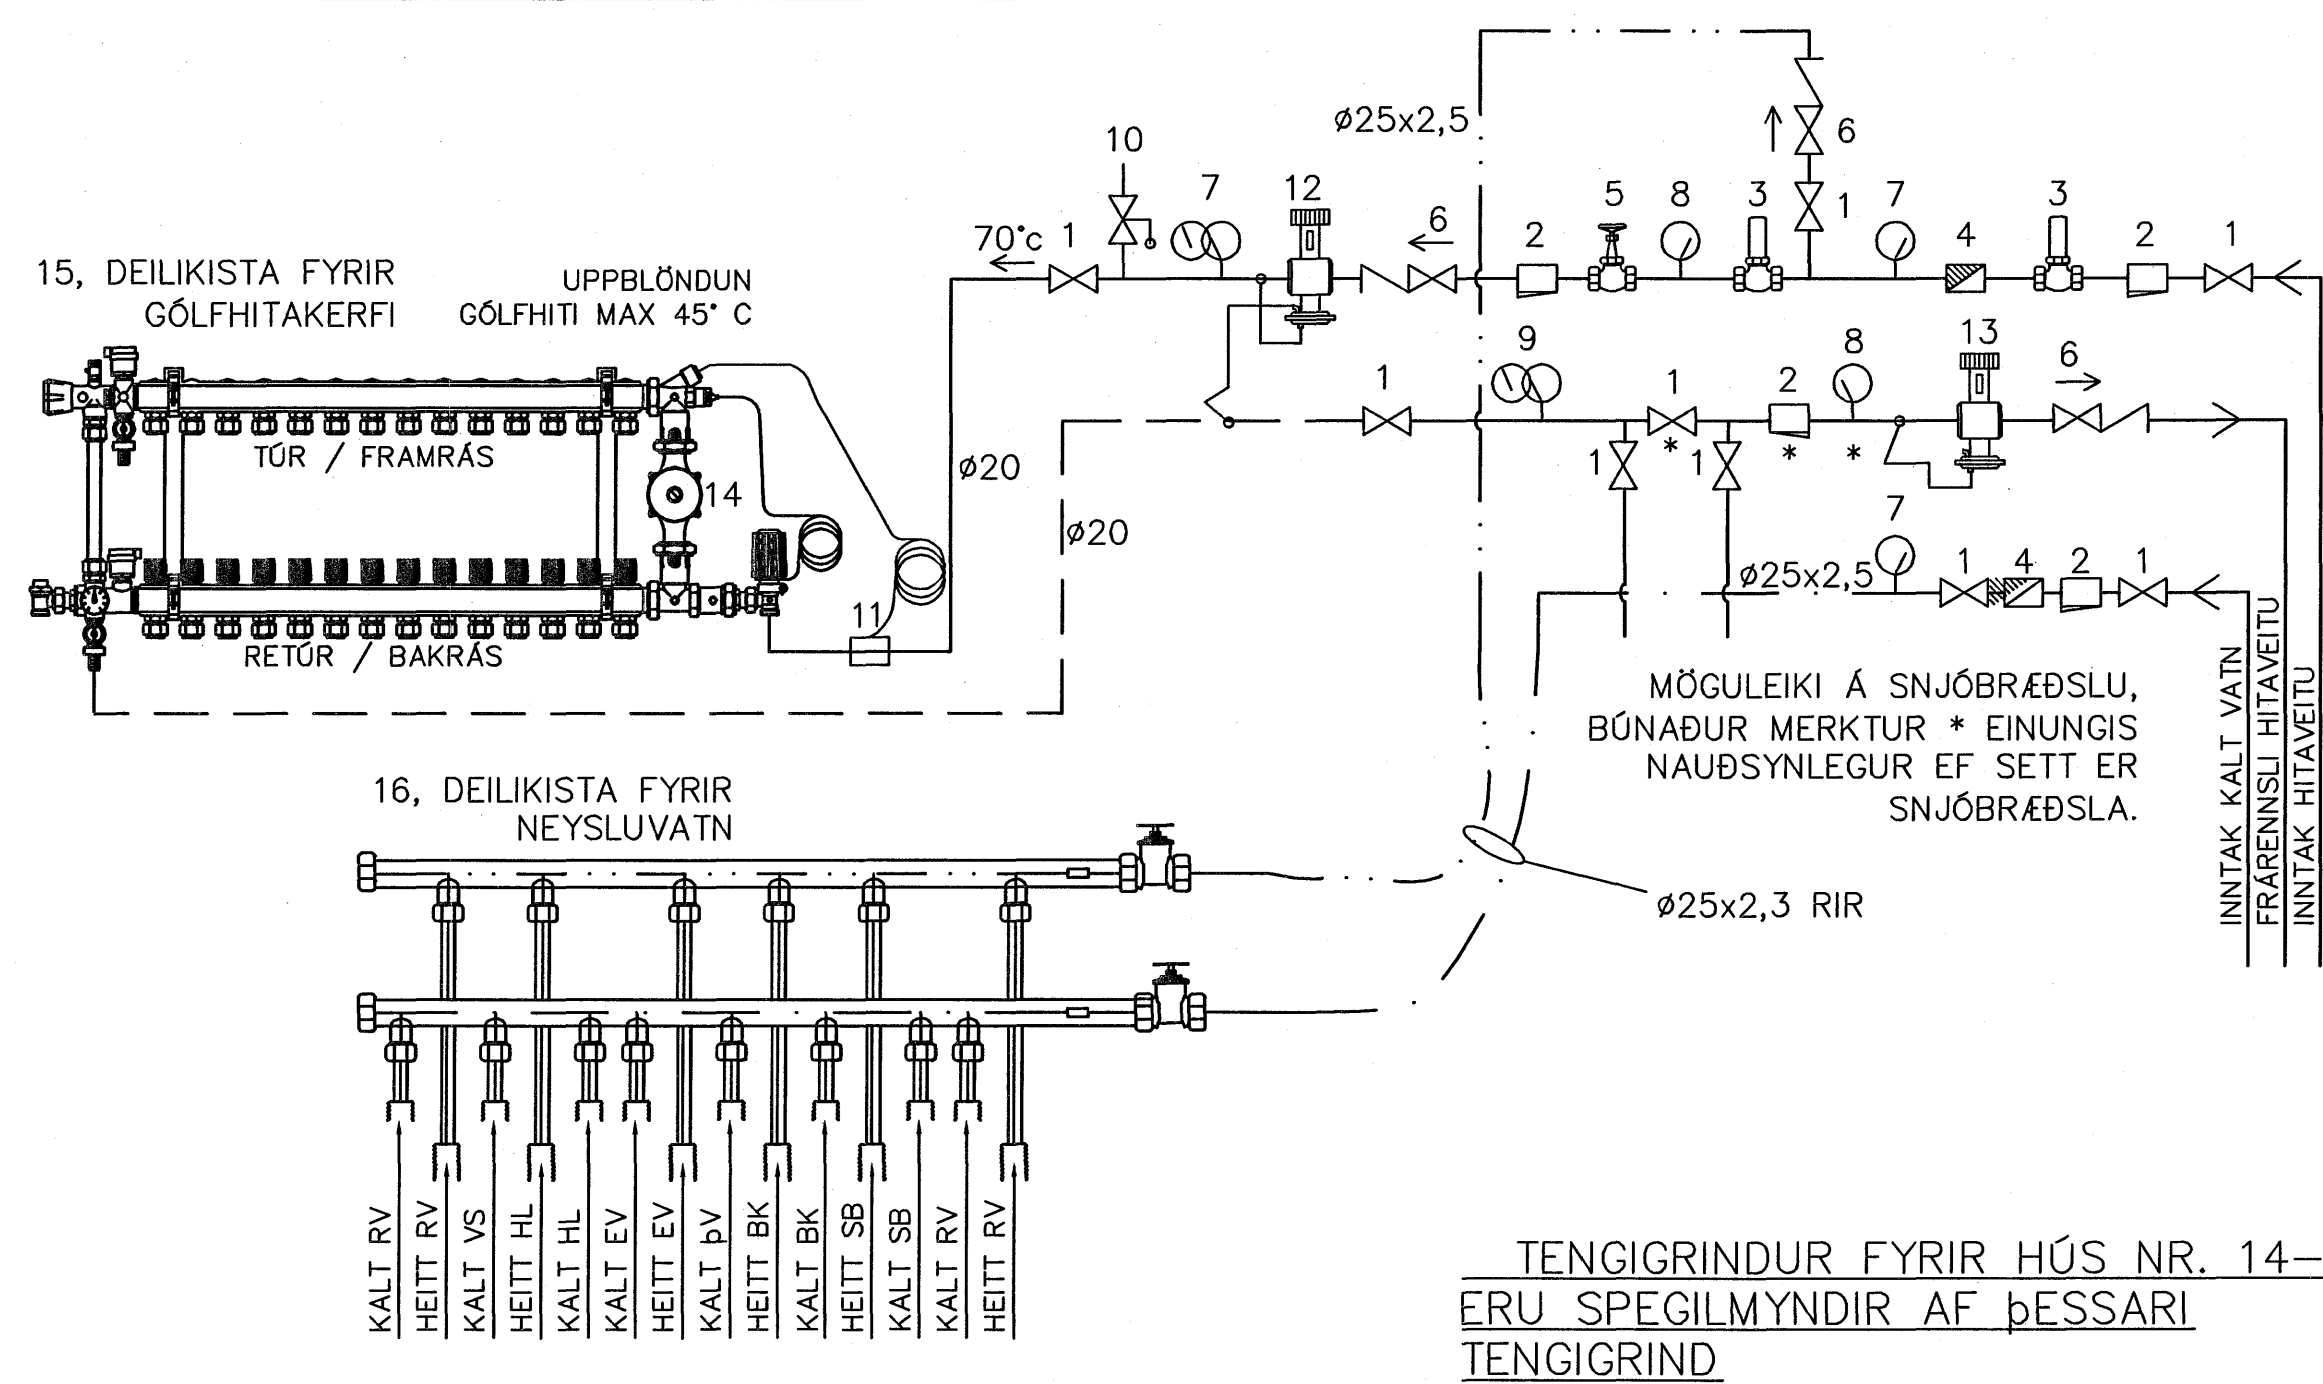

TENGIGRIND FYRIR HÚS NR 12

SKÝRINGAR

1. 1 RENNILOKI
2. 2 SÍA
3. 3 STILLILOKI (MAX STILLILOKI, FRÁ HITAV.)
4. 4 VATNSMÆLIR
5. 5 KEILULOKI
6. 6 EINSTEFNULOKI
7. 7 HITAMÆLIR
8. 8 ÞRÝSTIMÆLIR
9. 9 HITA- OG ÞRÝSTIMÆLIR
10. 10 ÖRYGGISLOKI
11. 11 YFIRHITAVÖRN, STILLING 50 °C (STILLISVIÐ 35-50°C)
12. 12 ÞRÝSTIJAFNARI (T.D. DANFOSS AVP 15)
13. 13 SJÁLFRVIRKUR MÓTÞRÝSTILOKI (T.D. DANFOSS AVDA 15)
14. 14 DÆLA (AFKÖST 1.300 L/KLST, LYFTIHÆÐ 3 MVS) (HÆGT AÐ TAKA 15% YFIRSTÆRD)
15. 15 DEILIKISTA (T.D. GIACOME R557/12 STÚTA MED SJÁLFRVIRKUM LOKA, STILLISVIÐ 20-60 °C)
16. 16 DEILIKISTUR FYRIR NEYSLUVATN (RÖR Í RÖR)

ATH! RÖRSTÆRDIR Í TENGIGRIND ERU MIÐAÐAR VÍÐ SVARTAR SKRÚFAÐAR LAGNIR (EDA SAMSVARANDI PRESSFITTINGS) Í HITALÖGNUM OG ÁLPEX Í NEYSLUVATNSLÖGNUM.

TENGIGRINDUR FYRIR HÚS NR. 14-16
ERU SPÉGLIMYNDIR AF ÞESSARI
TENGIGRIND

Samþykkt þann
20 JULI 2007
Bygginguþlitrúnn í Hafnarfirði
F.h.Sigurðartur Halldórsson

Nr.	Dags.	Breyting	Af
A	05.07.07	LÖGNUM BREYTT TIL SAM-REMIS VÍÐ BR. ADALTEKNI.	SG
MÆLINGAR OG RÁÐGJÓF EHF Dalbrún 10, 701 Egilsstaðir Sími: 471-2620, Netfang: mor@simnet.is			
HNOÐRAVELLIR 12-16 HAFNARFJÖRÐUR			
LAGNIR NEYSLUV. OG FRÁRENNSLI GRUNNMYND			
Teikn. BG/SG	Hönnuður aðaluppð.		
Dags: 27-11-06	Mkv. 1:50	Nr. L03	
Samþ.	Stefán Guðmundsson Kt. 301171-4989