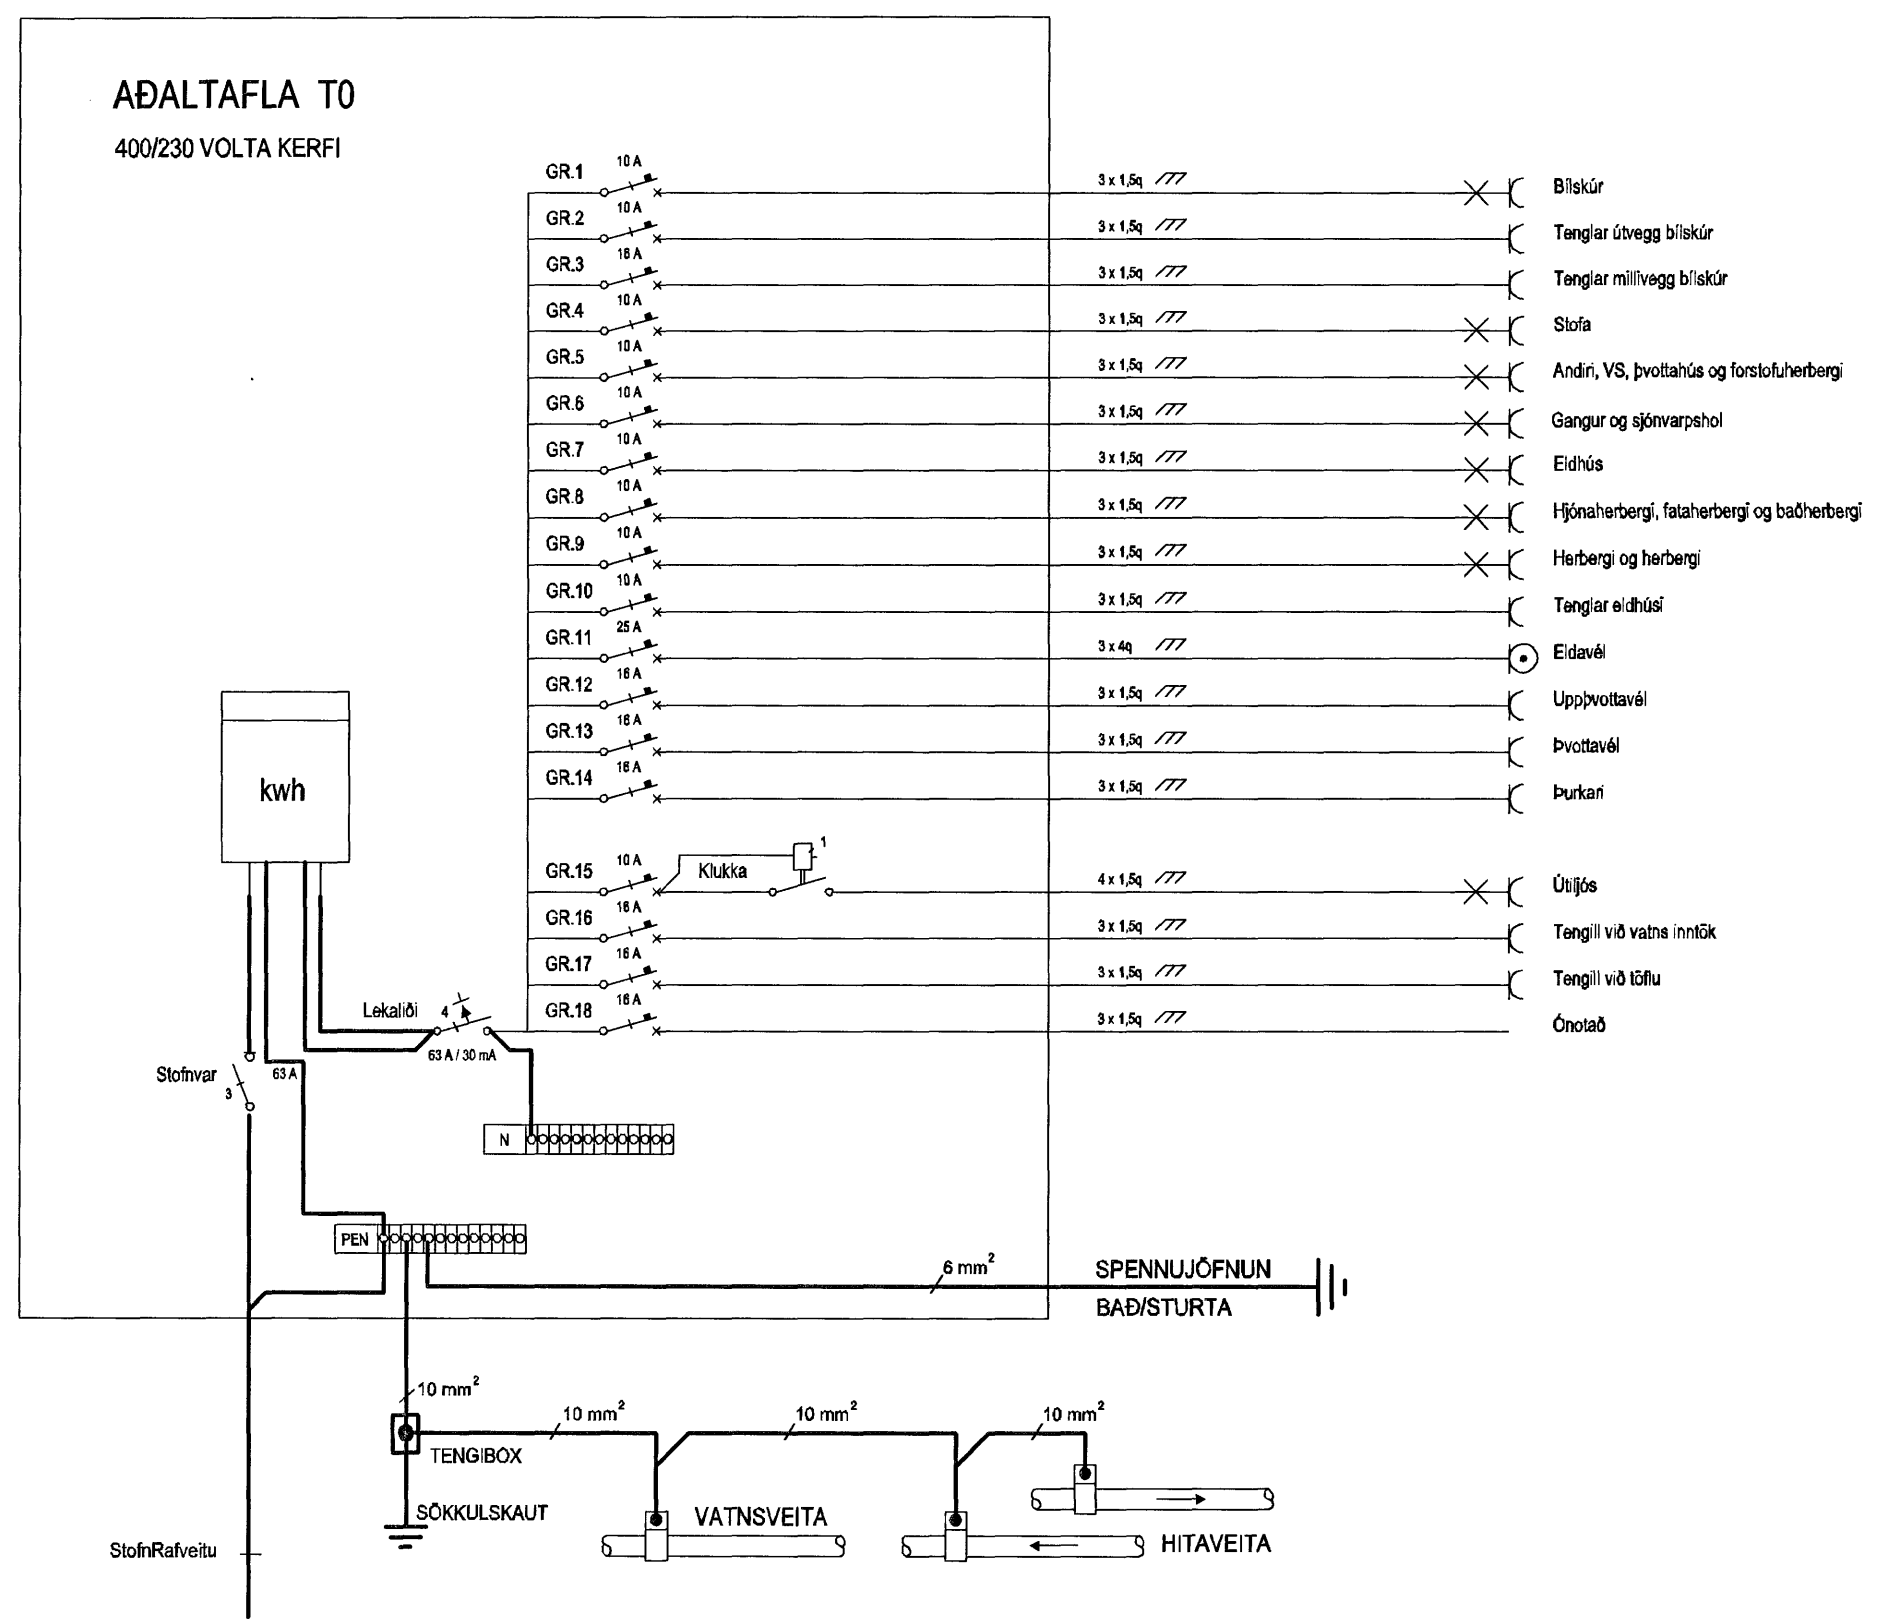

AÐALTAFLA T0
400/230 VOLTA KERFI

Skýringarmynd sökkulskauts

Math. 07/7 2007
Stall

Andri Þorsteinsson

Verkheiti Glitvellir 48		
Verklut/Verknúmer		
Einlínnumynd, snið, afstöðumynd, sökkulskaut		
Blað.nr. 3 af 3	Dags. 04.01.2007	Kvarði 1:100 og 1:500
Yfirfarið <i>Sigurjón Þorsteinsson</i>		
Hönnuður <i>Sigurjón Þorsteinsson</i> Safnræmingar hönnuður		
Breyting		
Miðvangi 125 220 Hafnarfirði kt. 700402-5090 Sími 565 1846, fax 565 0940 gsm 898 0970 http://www.munus.is, e-mail munus@munus.is munus Hönnuður Sigurjón Harðarson, kt. 060361-2749		