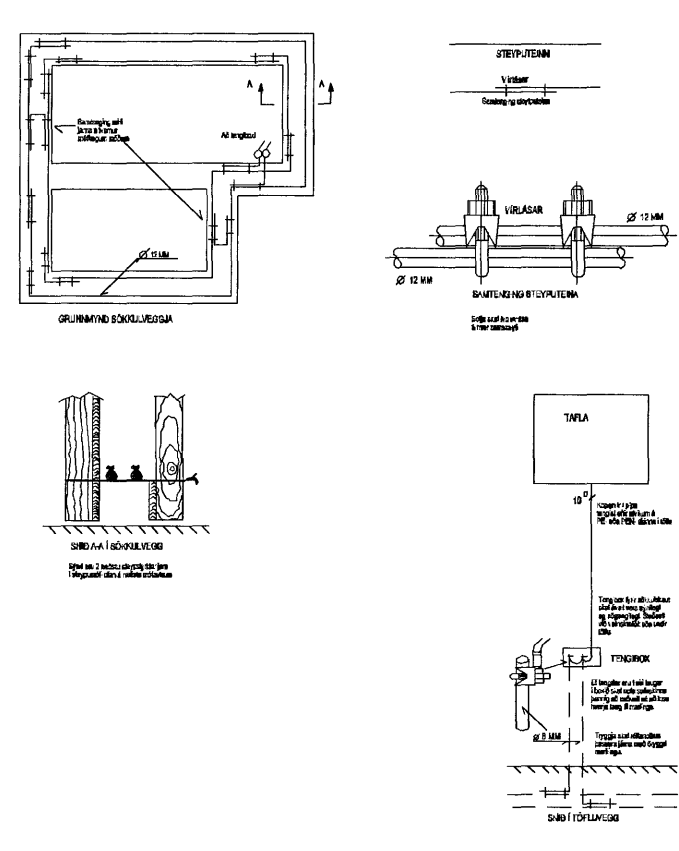

AÐALTAFLA T0
400/230 VOLTA KERFI

Skýringarmynd sökkulskauts

Math. 07/7 2007
Stall

Andri Þorsteinsson

Verkheiti Glitvellir 48		
Verklut/Verknúmer		
Einlínnumynd, snið, afstöðumynd, sökkulskaut		
Blað.nr. 3 af 3	Dags. 04.01.2007	Kvarði 1:100 og 1:500
Yfirfarið <i>Sigurjón Þorsteinsson</i>		
Hönnuður <i>Sigurjón Þorsteinsson</i> Safnræmingar hönnuður		
Breyting		
Miðvangi 125 220 Hafnarfirði kt. 700402-5090 Sími 565 1846, fax 565 0940 gsm 898 0970 http://www.munus.is, e-mail munus@munus.is munus Hönnuður Sigurjón Harðarson, kt. 060361-2749		