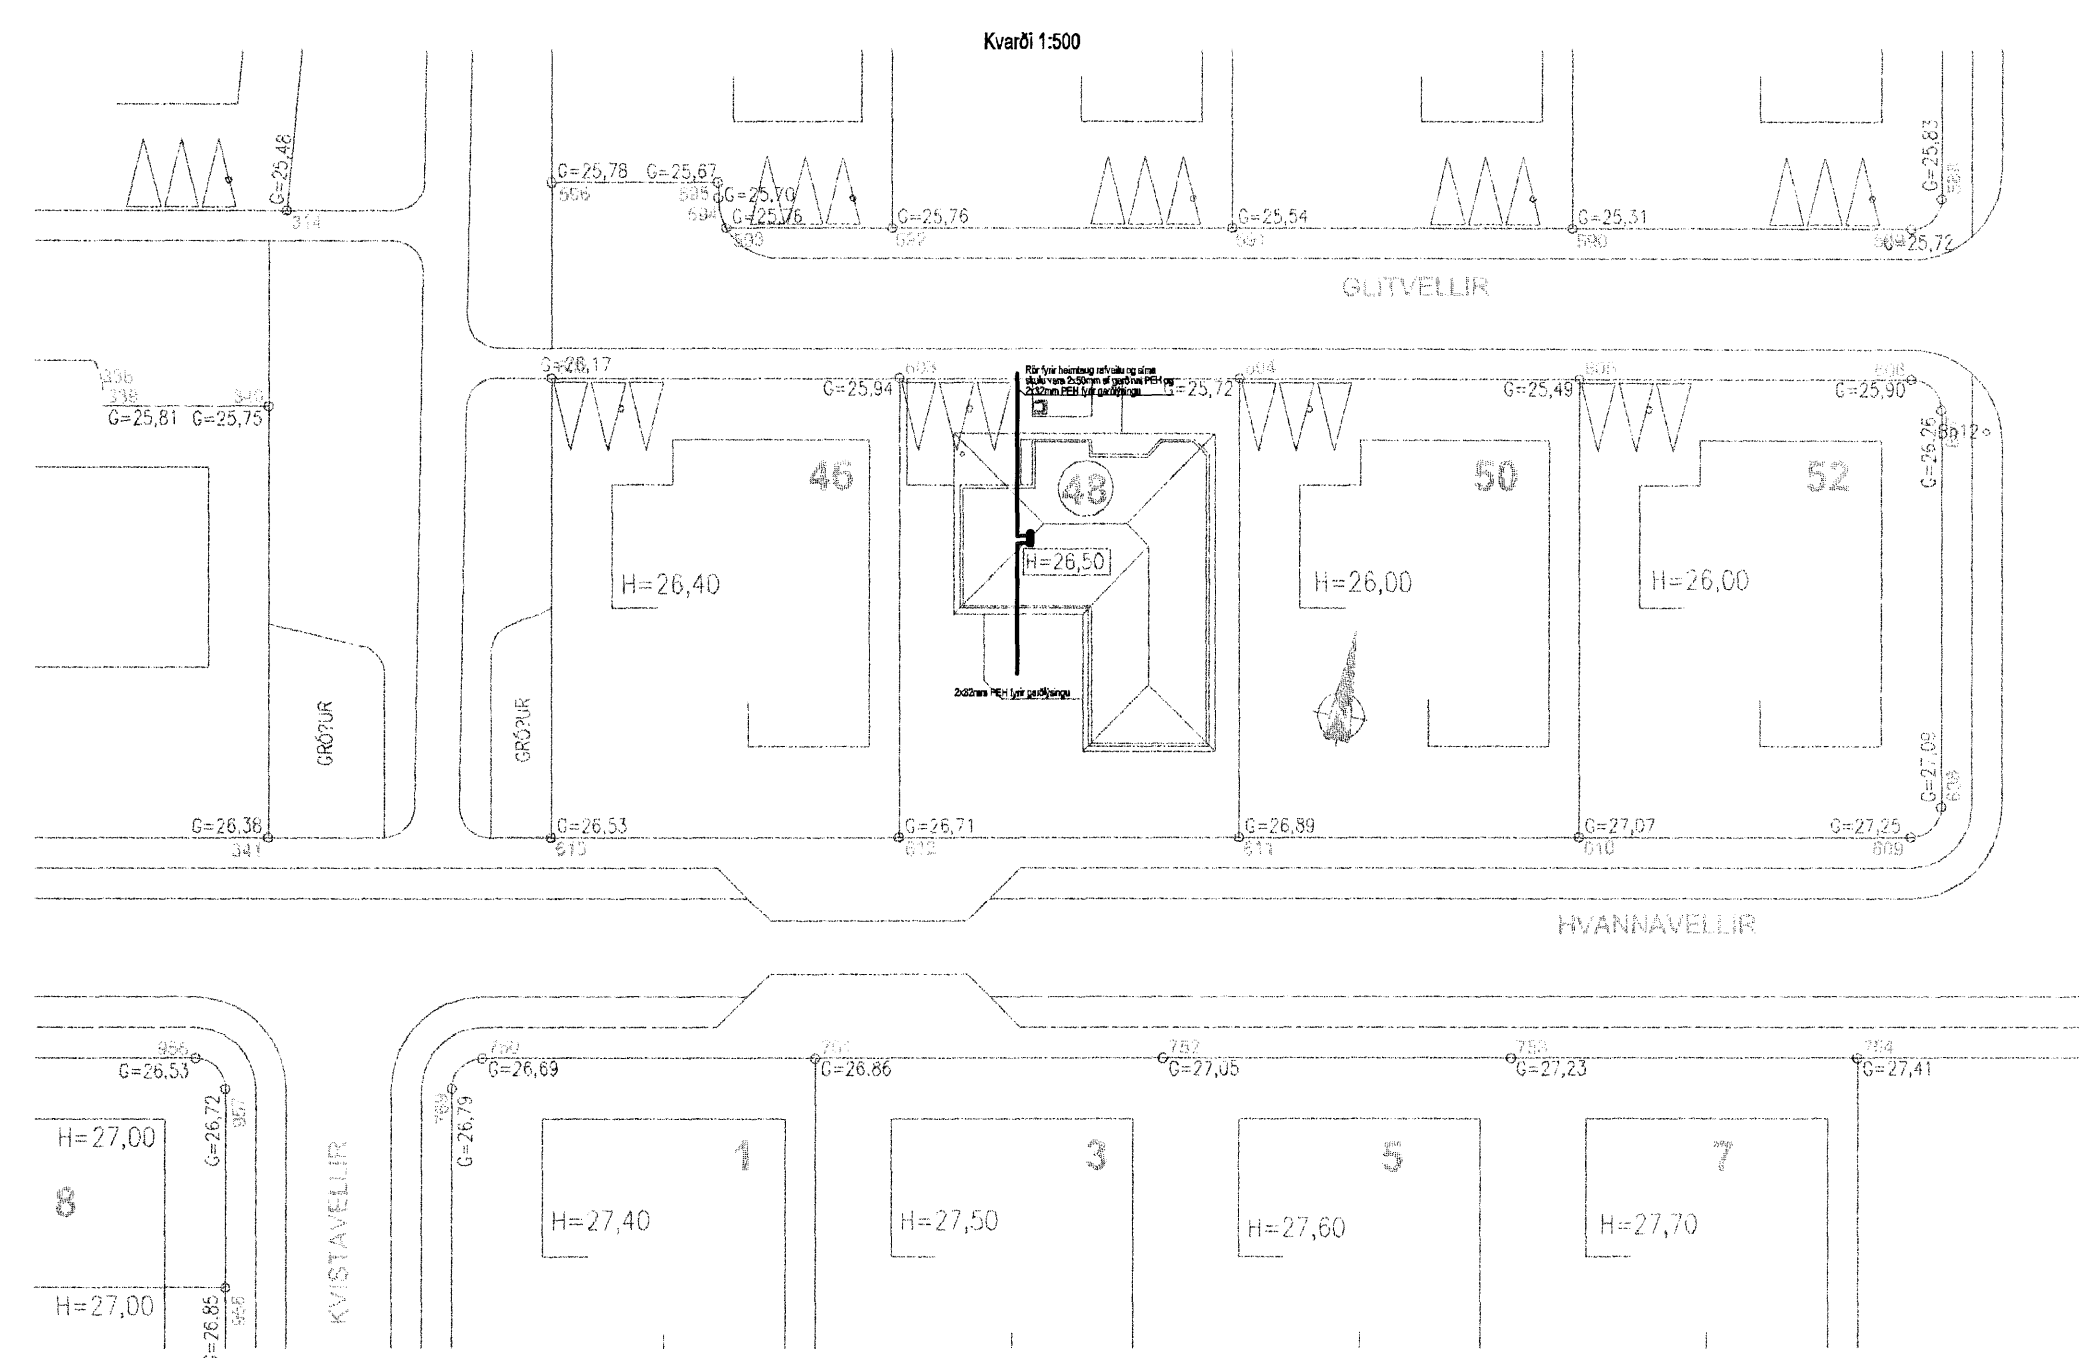

AÐALTAFLA T0
400/230 VOLTA KERFI

Skýringarmynd sökkulskauts

Math. 07/7 2007
Stall

Andri Þorsteinsson

Verkheiti Glitvellir 48		
Verklut/Verknúmer		
Einlínnumynd, snið, afstöðumynd, sökkulskaut		
Blað.nr. 3 af 3	Dags. 04.01.2007	Kvarði 1:100 og 1:500
Yfirfarið <i>Sigurjón Þorsteinsson</i>		
Hönnuður <i>Sigurjón Þorsteinsson</i> Safnræmingar hönnuður		
Breyting		
Miðvangi 125 220 Hafnarfirði kt. 700402-5090 Sími 565 1846, fax 565 0940 gsm 898 0970 http://www.munus.is, e-mail munus@munus.is munus Hönnuður Sigurjón Harðarson, kt. 060361-2749		