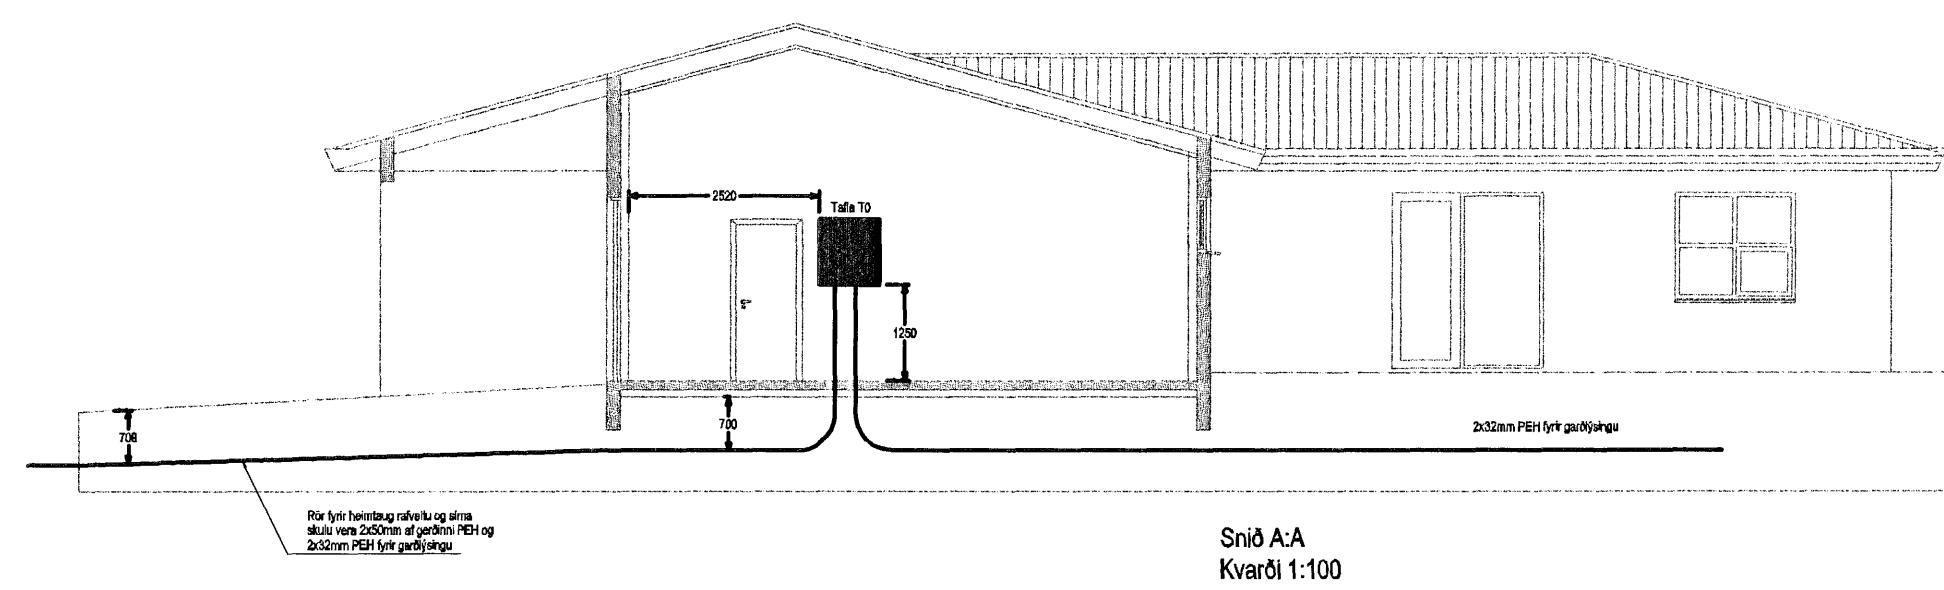

AÐALTAFLA T0
400/230 VOLTA KERFI

Skýringarmynd sökkulskauts

Math. 07/7 2007
Stall

Andri Þorsteinsson

Verkheiti Glitvellir 48		
Verklut/Verknúmer		
Einlínnumynd, snið, afstöðumynd, sökkulskaut		
Blað.nr. 3 af 3	Dags. 04.01.2007	Kvarði 1:100 og 1:500
Yfirfarið <i>Sigurjón Þorsteinsson</i>		
Hönnuður <i>Sigurjón Þorsteinsson</i> Safnræmingar hönnuður		
Breyting		
Miðvangi 125 220 Hafnarfirði kt. 700402-5090 Sími 565 1846, fax 565 0940 gsm 898 0970 http://www.munus.is, e-mail munus@munus.is munus Hönnuður Sigurjón Harðarson, kt. 060361-2749		