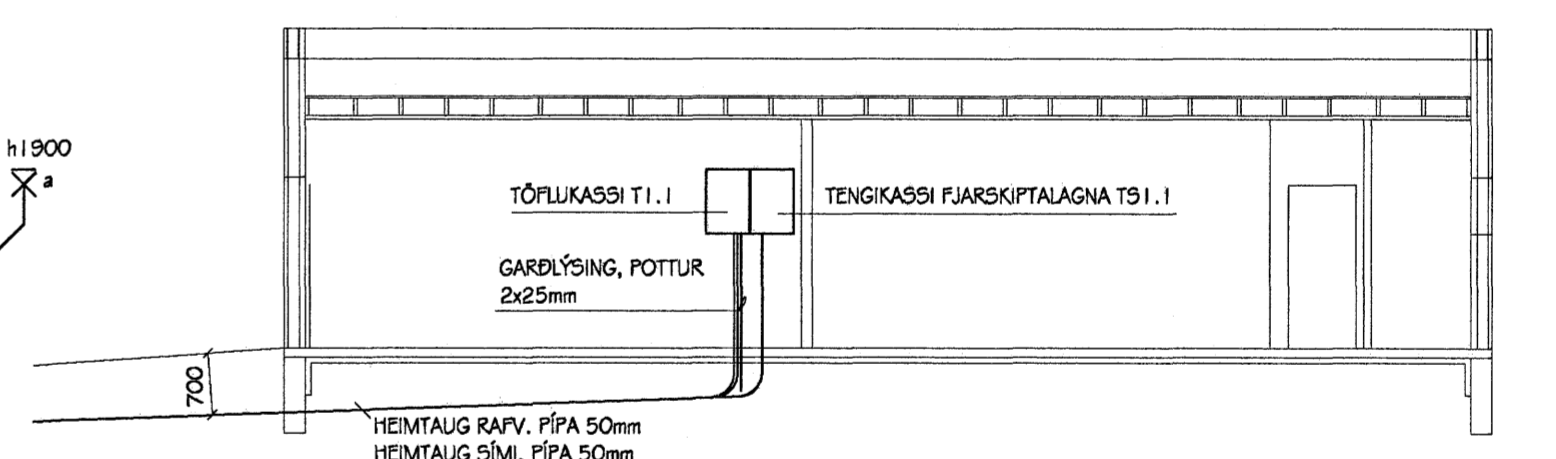

AFSTÖÐUMYND, KVARDI 1:500

SNID A-A, KVARDI 1:100

BREYTING 1:		
BREYTING 2:		
<b>RAFLAGNAHÖNNUN</b>		
<b>BRAGA ÞÓRS SIGURDÓRSSONAR</b>		
KT. 3009492829		
KIRKJUBRAUT 40, 300 AKRANESI		
SÍMAR 431-4200, 893-2081, NETFANG: brag@aknet.is		
HEITI VERKS		
GLITVELLIR 7 HAFNARFIRDI		
HEITI TEIKNINGAR		
RAFLÖGN, SNID, AFSTÖÐUMYND		
DAGSETNING 26. JÚNÍ 2007	BLAD: A2	VERK NR: 06-030
KVARDI: 1:50, 1:100, 1:500	TEIKNAD: GYLFI ÞÓR	ÚTGÁFA
SKRÁ: GLITVELLIR7-GRM		
GEYMSLUNR: C/TEIKNINGAR/200606-030/GLITVELLIR7		
SAMPR: Þórs Sigurdósson		BLAD NR: 2