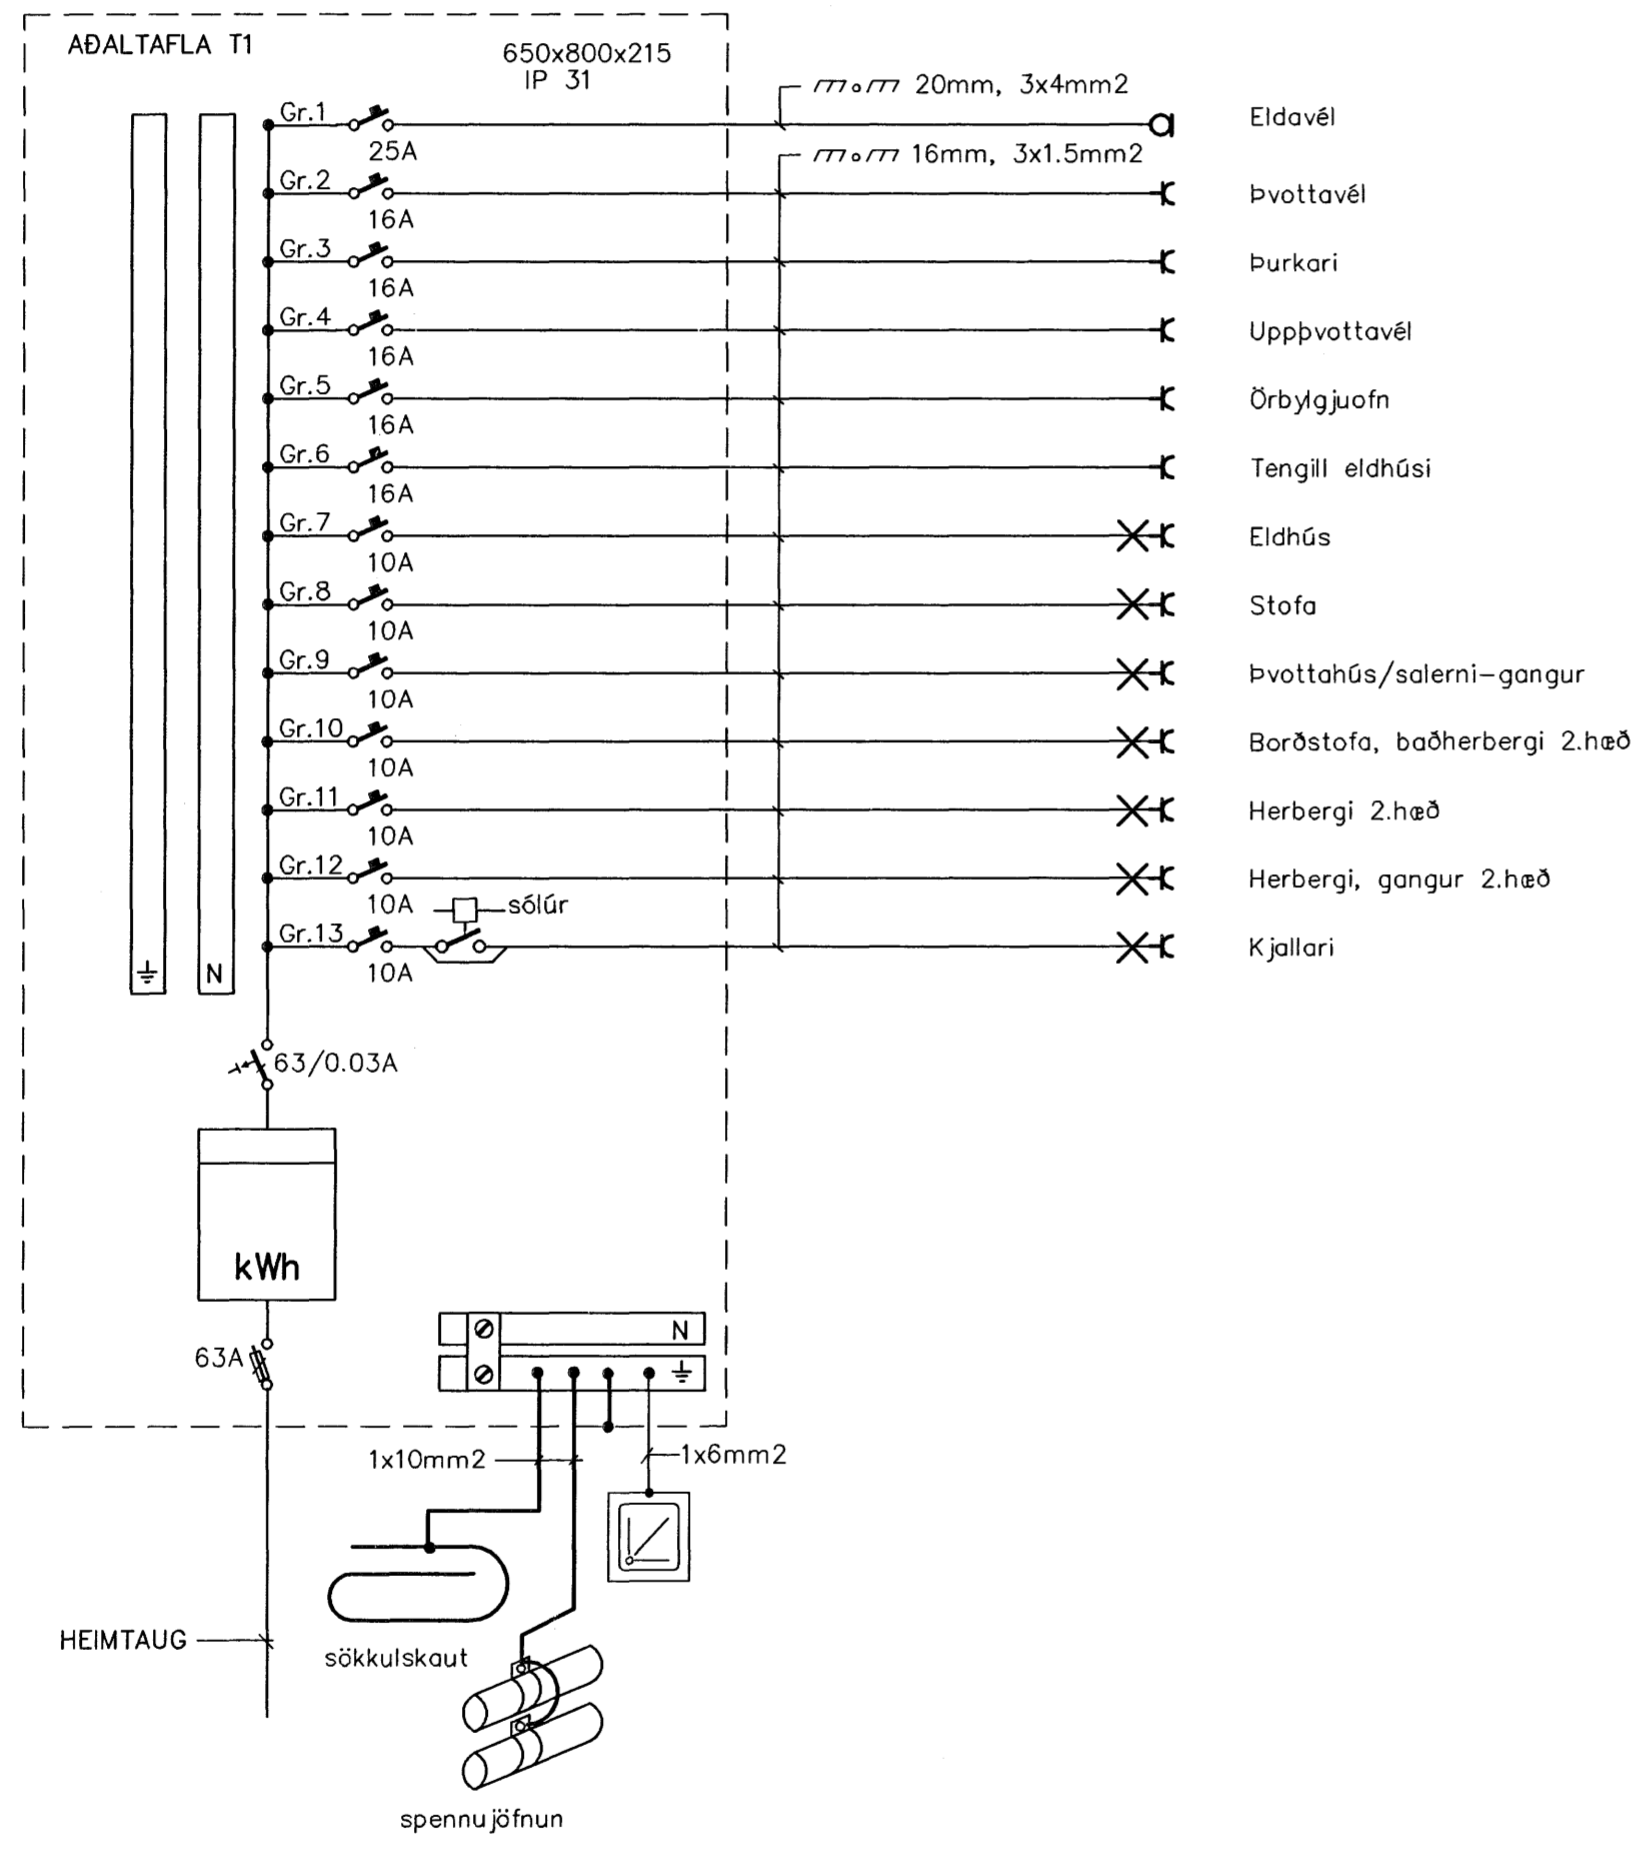

Afstöðumynd 1:500

Snið 1:50

			TEKNIÞJÓNUSTAN SF Lágmúla 5-108 Reykjavík sími 581 3844 fax 581 4740 e-mail audunn@th.is <i>Audunn</i> 250250-3989	Smyrlahraun 5 Hafnarfirði Einlínumyndir, afstöðumynd og snið Raflagnateikning	Hannað.: AK Dags.: 08.06 Teikn.: AK Yfirfarid.: Kvarði.: 1:500 Nr.: 0619	Blað.: 2 Af.:
Br.	Dags.	Breyting				