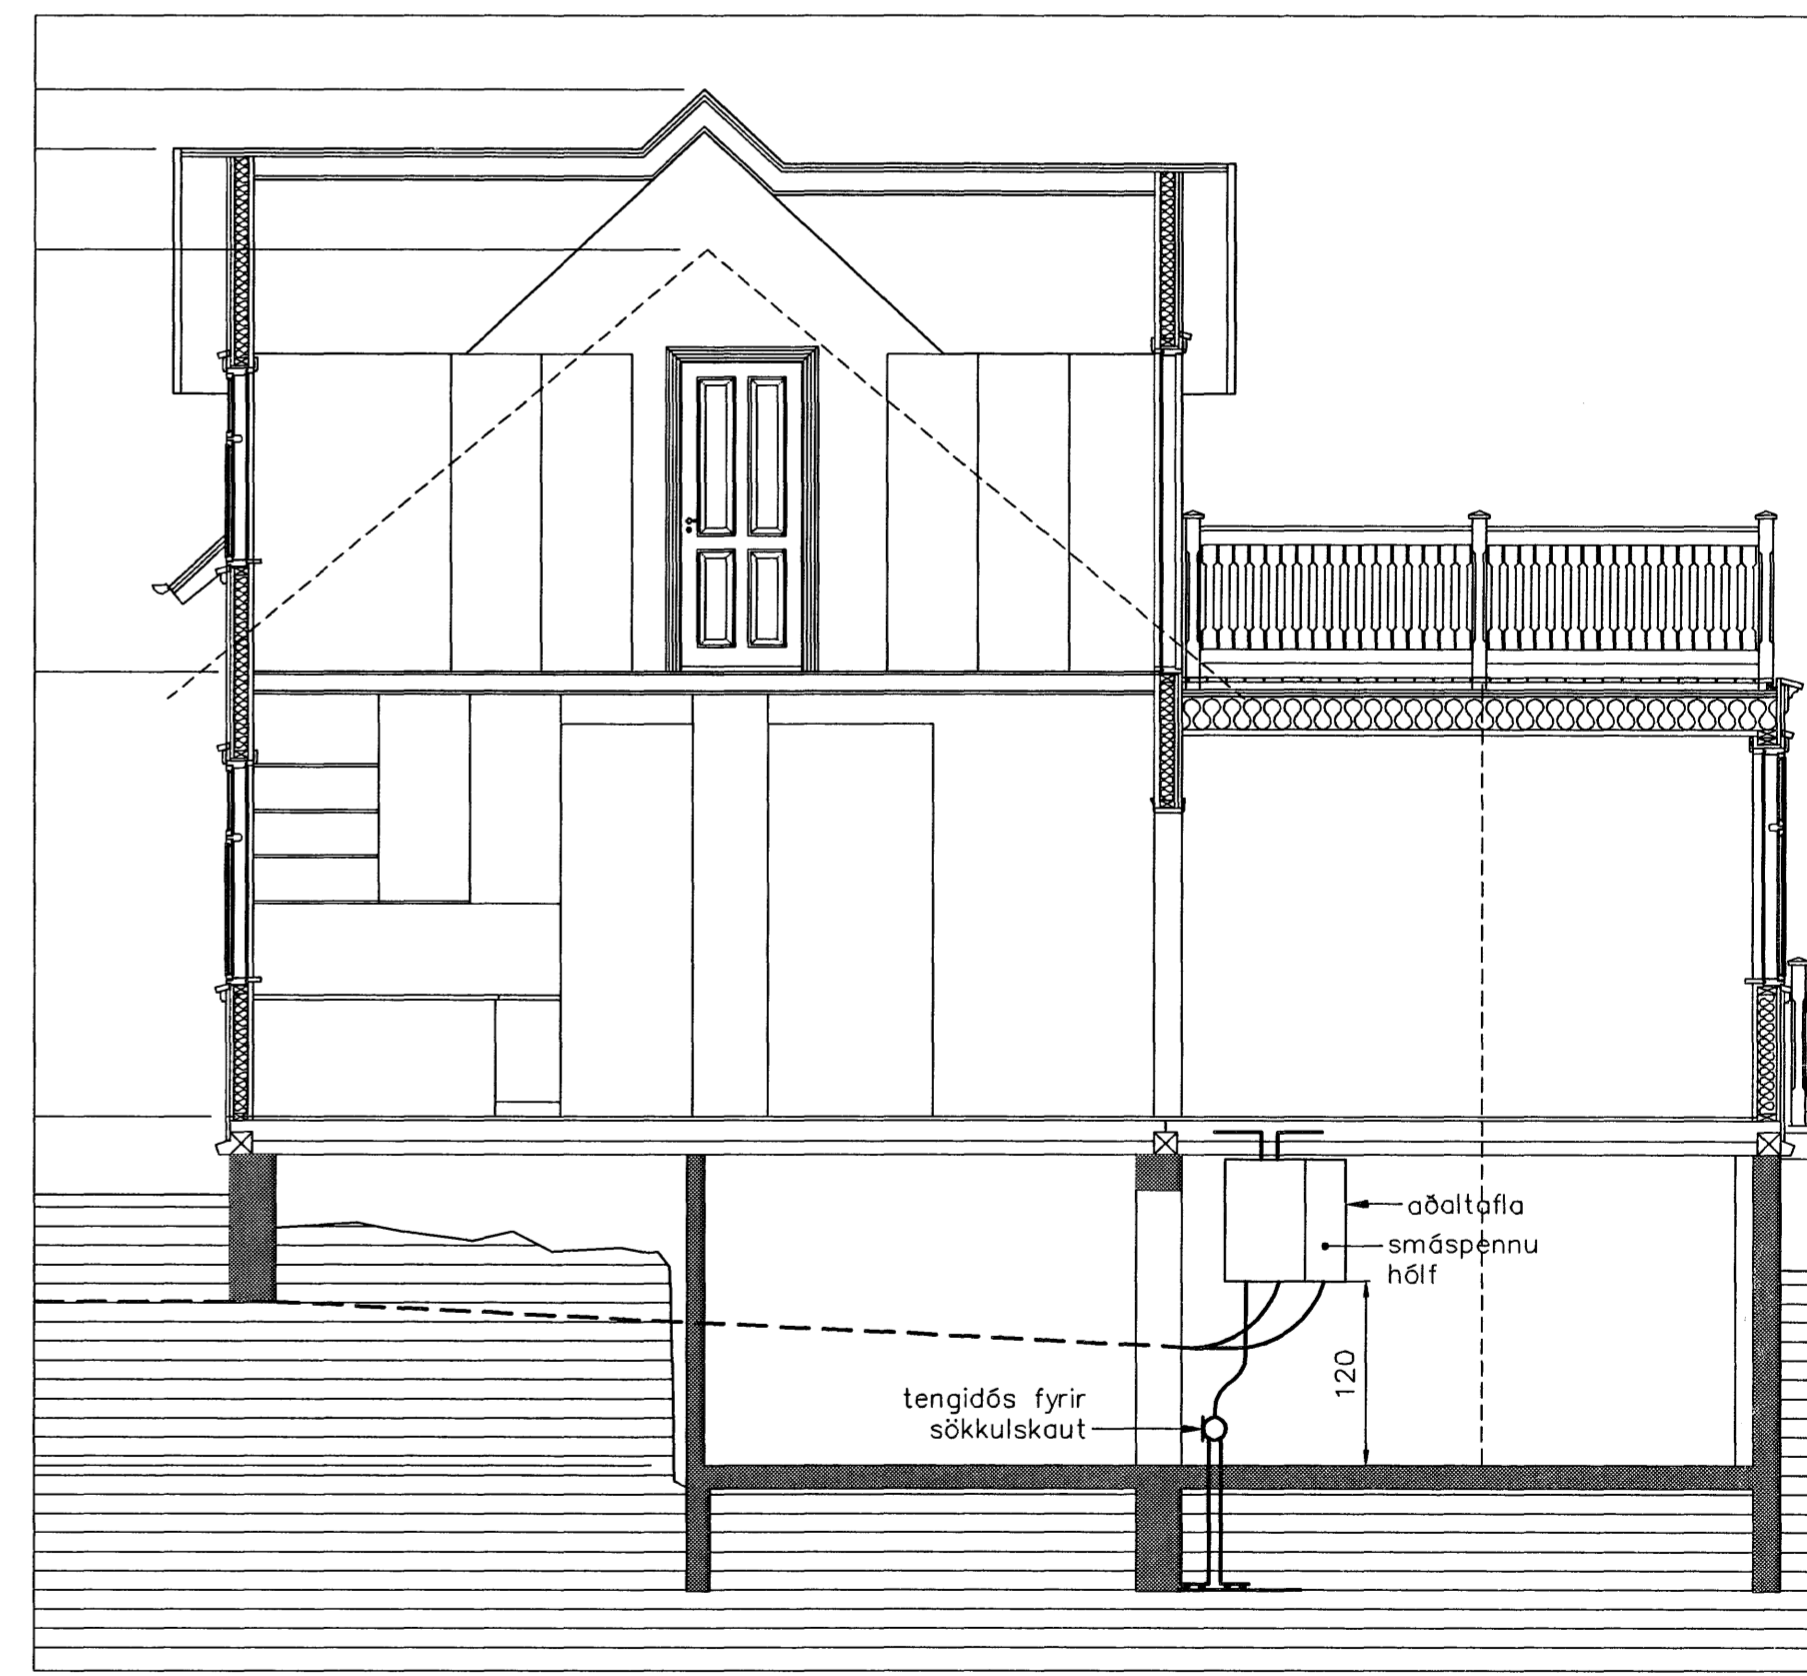

Afstöðumynd 1:500

Snið 1:50

			TEKNIÞJÓNUSTAN SF Lágmúla 5-108 Reykjavík sími 581 3844 fax 581 4740 e-mail audunn@th.is <i>Audunn</i> 250250-3989	Smyrlahraun 5 Hafnarfirði Einlínumyndir, afstöðumynd og snið Raflagnateikning	Hannað.: AK Dags.: 08.06 Teikn.: AK Yfirfarid.: Kvarði.: 1:500 Nr.: 0619	Blað.: 2 Af.:
Br.	Dags.	Breyting				