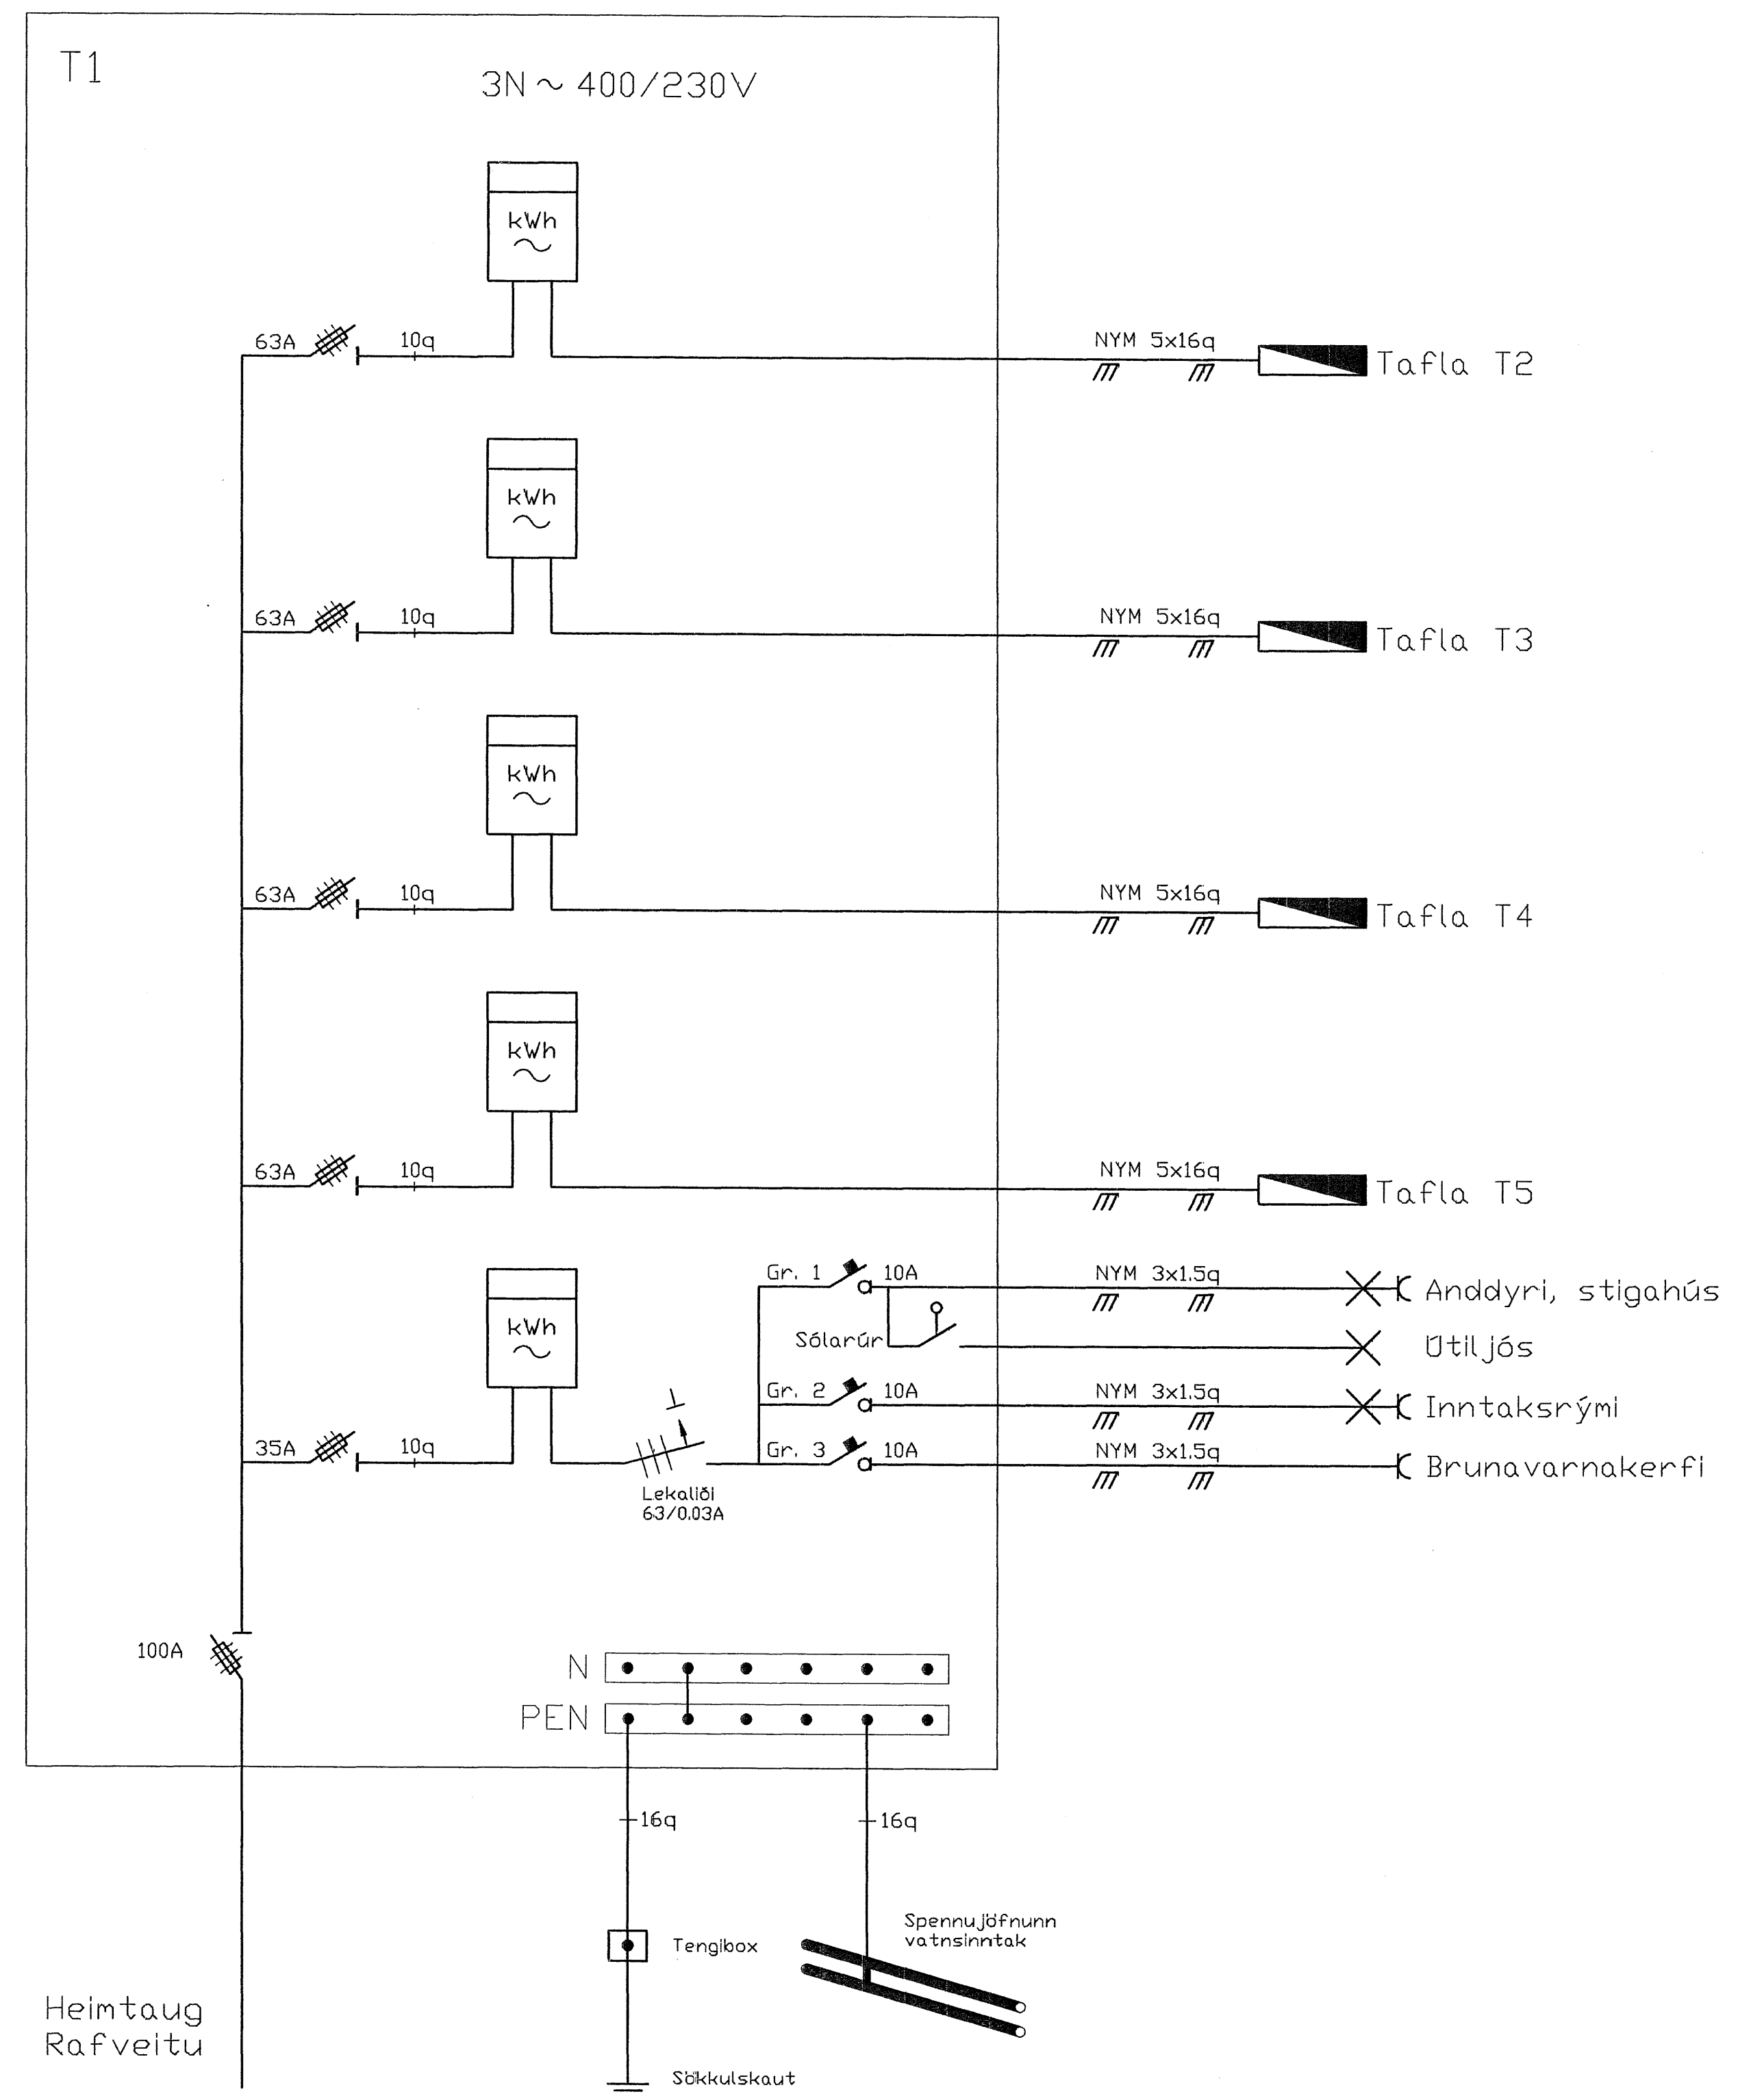

Kvísl frá T1

Kvísl frá T1

Kjartan Sigurðsson Kt: 260353-5009

RAFGEISLI EHF

HAMRABORG 1 KÓPAVOGI SÍMI: 5645100 NETFANG:
RAFGEISLI@RAFGEISLI.IS HEIMASÍÐA: RAFGEISLI.IS

Skýringar: Raflagnir
Teikning: Einlínunmyndir
Mælikvarði: 1:50
Blað nr: 7 af 7

Dags.: 26.03.07.
Hannað: KS
Teiknað: GK
Yfirfarið: KS

Verk: Norðurhella 13 Hafnarfirði
Raflagnir

[Signature]

01507