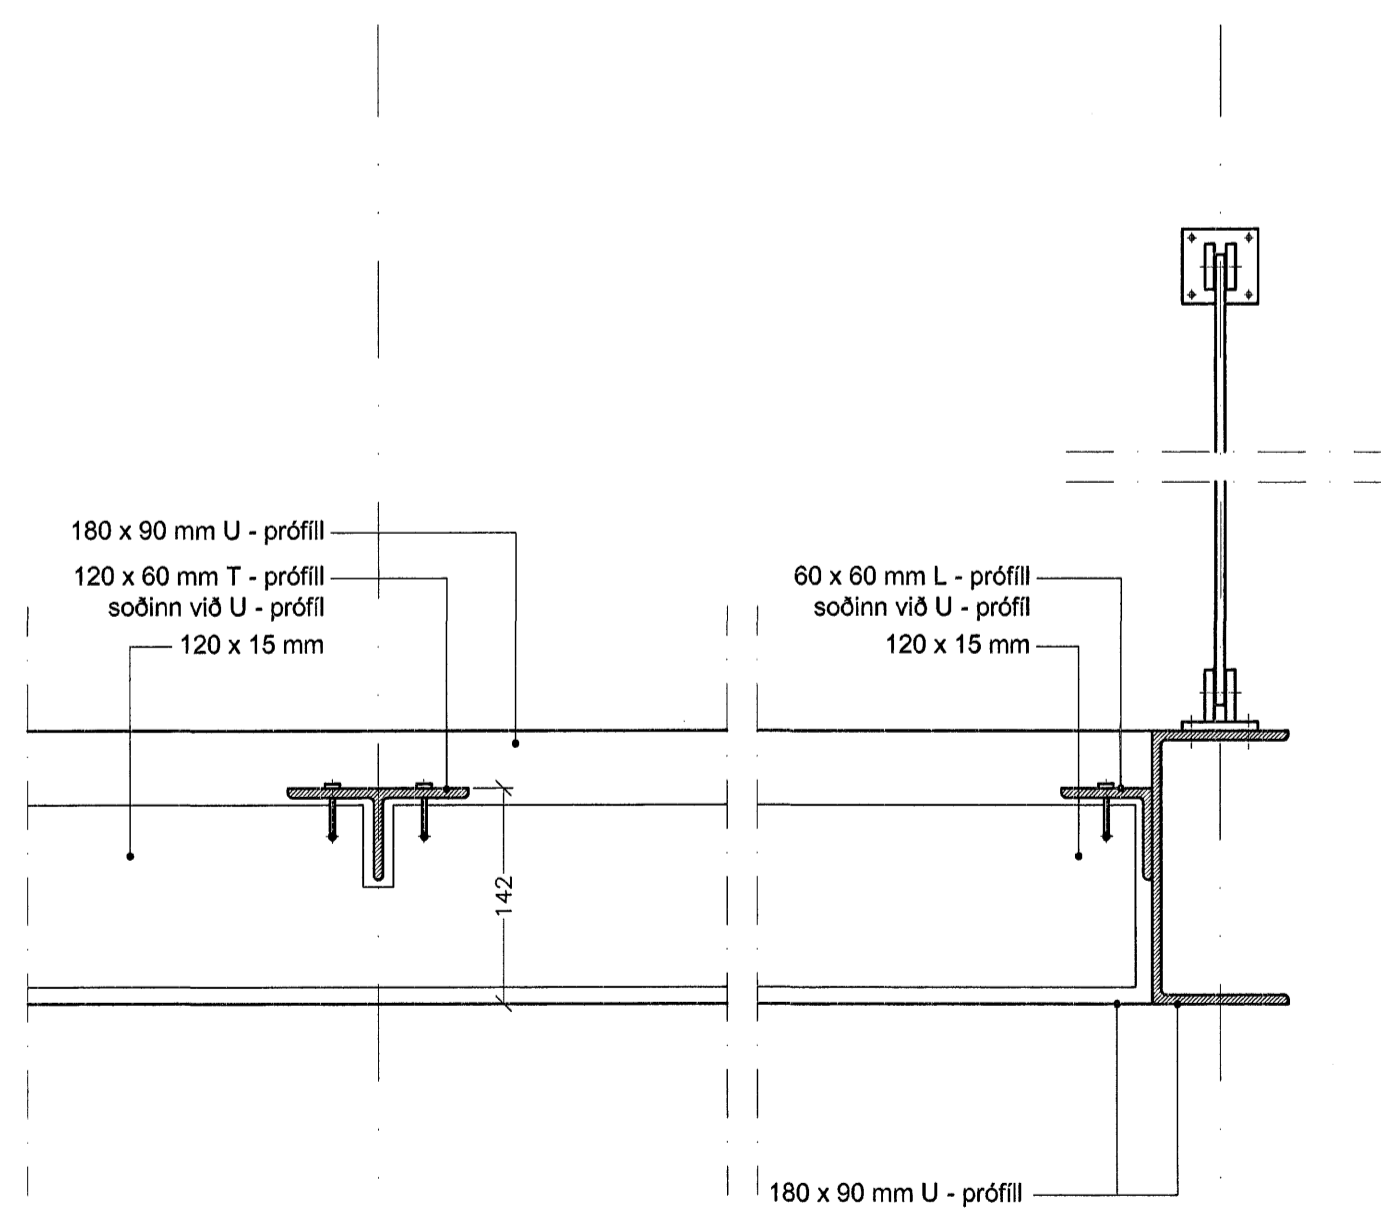

SKYGGNI M 1:20
GRUNNMYND

SKYGGNI M 1:20
SNEIÐING B - B

SKYGGNI M 1:20
SNEIÐING A - A

DEILI 2 M 1:5

DEILI 3 M 1:5

DEILI 1 M 1:5

Verkefni:	Fjólúás 22, Hafnarfirði einbýlishús
Verkhúti:	deili í skyggni
Teknínúmer:	2.13
Mælikvæði:	1:5 1:20
Teknað:	RA
Yfirfarð:	
Samþykkt:	
Verknúmer:	06087
Útgáfudagur:	5. júl 2007
Teknisjóð:	
Útrentað:	