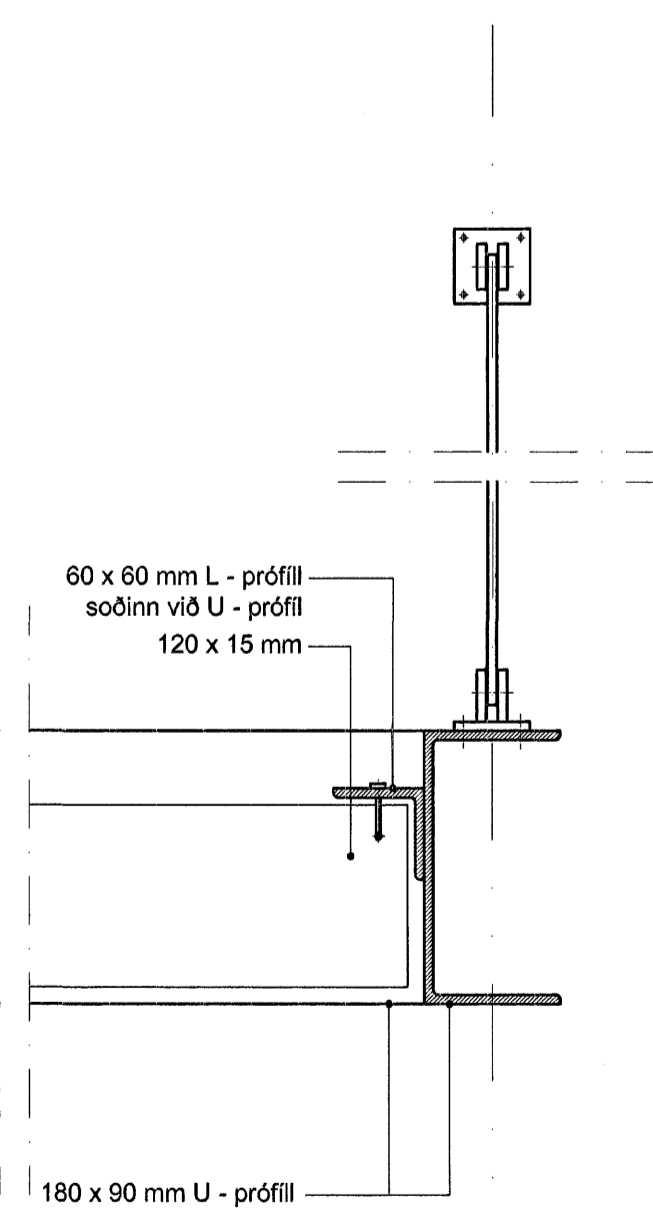

SKYGGNI M 1:20
GRUNNMYND

SKYGGNI M 1:20
SNEIÐING B - B

SKYGGNI M 1:20
SNEIÐING A - A

DEILI 2 M 1:5

DEILI 3 M 1:5

DEILI 1 M 1:5

Verkefni:	Fjólúás 22, Hafnarfirði einbýlishús
Verkhúti:	deili í skyggni
Teknínúmer:	2.13
Mælikvæði:	1:5 1:20
Teknað:	RA
Yfirfarð:	
Samþykkt:	
Verknúmer:	06087
Útgáfudagur:	5. júl 2007
Teknisjóð:	
Útrentað:	