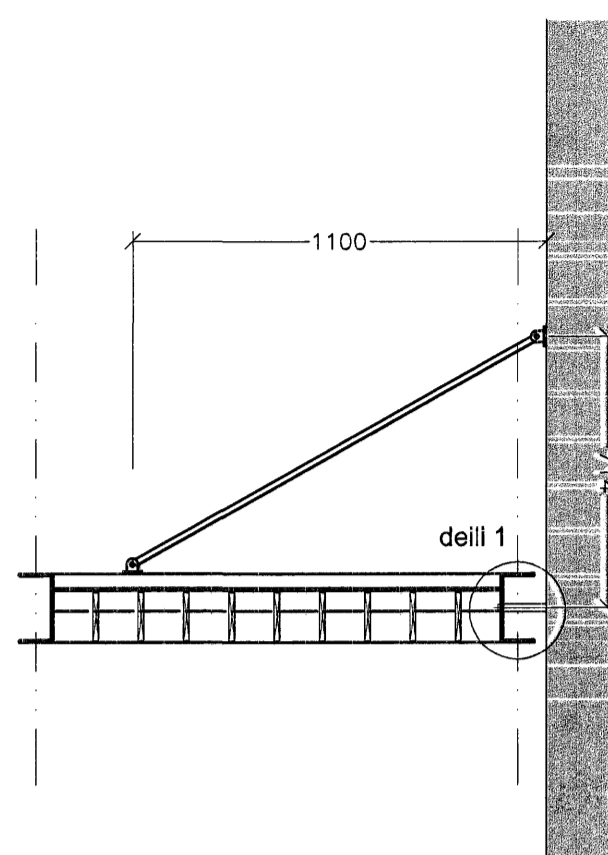

SKYGGNI M 1:20
GRUNNMYND

SKYGGNI M 1:20
SNEIÐING B - B

SKYGGNI M 1:20
SNEIÐING A - A

DEILI 2 M 1:5

DEILI 3 M 1:5

DEILI 1 M 1:5

Verkefni:	Fjólúás 22, Hafnarfirði einbýlishús
Verkhúti:	deili í skyggni
Teknínúmer:	2.13
Mælikvæði:	1:5 1:20
Teknað:	RA
Yfirfarð:	
Samþykkt:	
Verknúmer:	06087
Útgáfudagur:	5. júl 2007
Teknisjóð:	
Útrentað:	