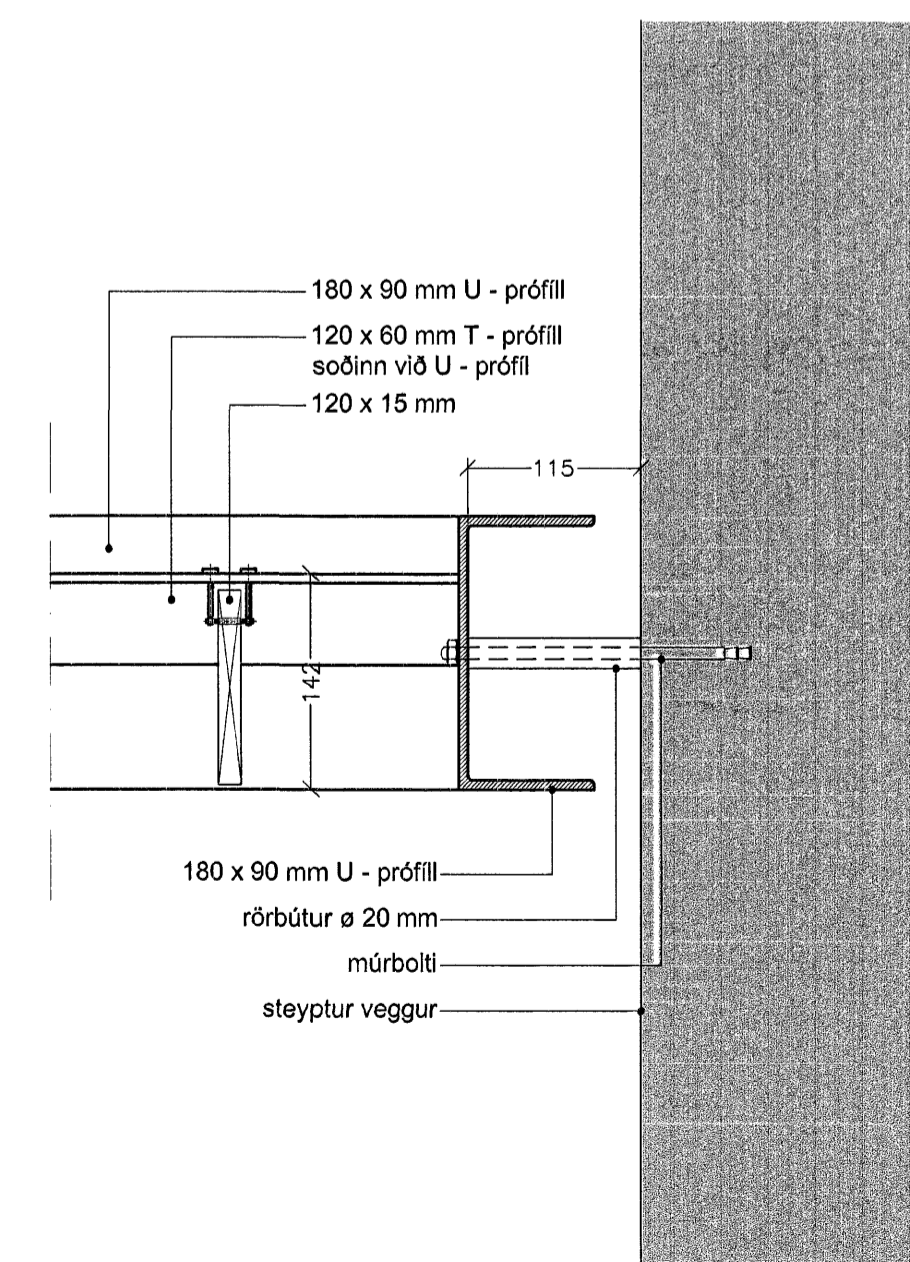

SKYGGNI M 1:20
GRUNNMYND

SKYGGNI M 1:20
SNEIÐING B - B

SKYGGNI M 1:20
SNEIÐING A - A

DEILI 2 M 1:5

DEILI 3 M 1:5

DEILI 1 M 1:5

Verkefni:	Fjólúás 22, Hafnarfirði einbýlishús
Verkhúti:	deili í skyggni
Teknínúmer:	2.13
Mælikvæði:	1:5 1:20
Teknað:	RA
Yfirfarð:	
Samþykkt:	
Verknúmer:	06087
Útgáfudagur:	5. júl 2007
Teknisjóð:	
Útrentað:	