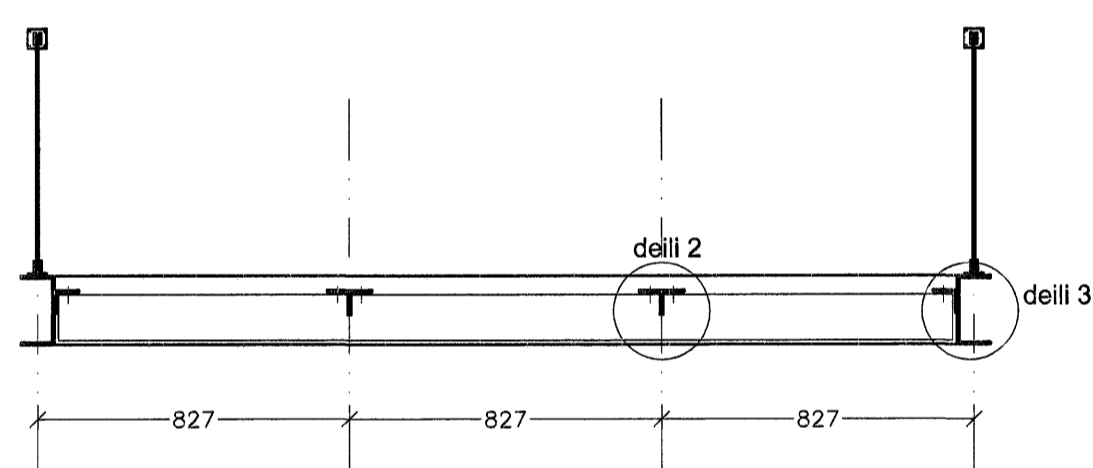

SKYGGNI M 1:20
GRUNNMYND

SKYGGNI M 1:20
SNEIÐING B - B

SKYGGNI M 1:20
SNEIÐING A - A

DEILI 2 M 1:5

DEILI 3 M 1:5

DEILI 1 M 1:5

Verkefni:	Fjólúás 22, Hafnarfirði einbýlishús
Verkhúti:	deili í skyggni
Teknínúmer:	2.13
Mælikvæði:	1:5 1:20
Teknað:	RA
Yfirfarð:	
Samþykkt:	
Verknúmer:	06087
Útgáfudagur:	5. júl 2007
Teknisjóð:	
Útrentað:	