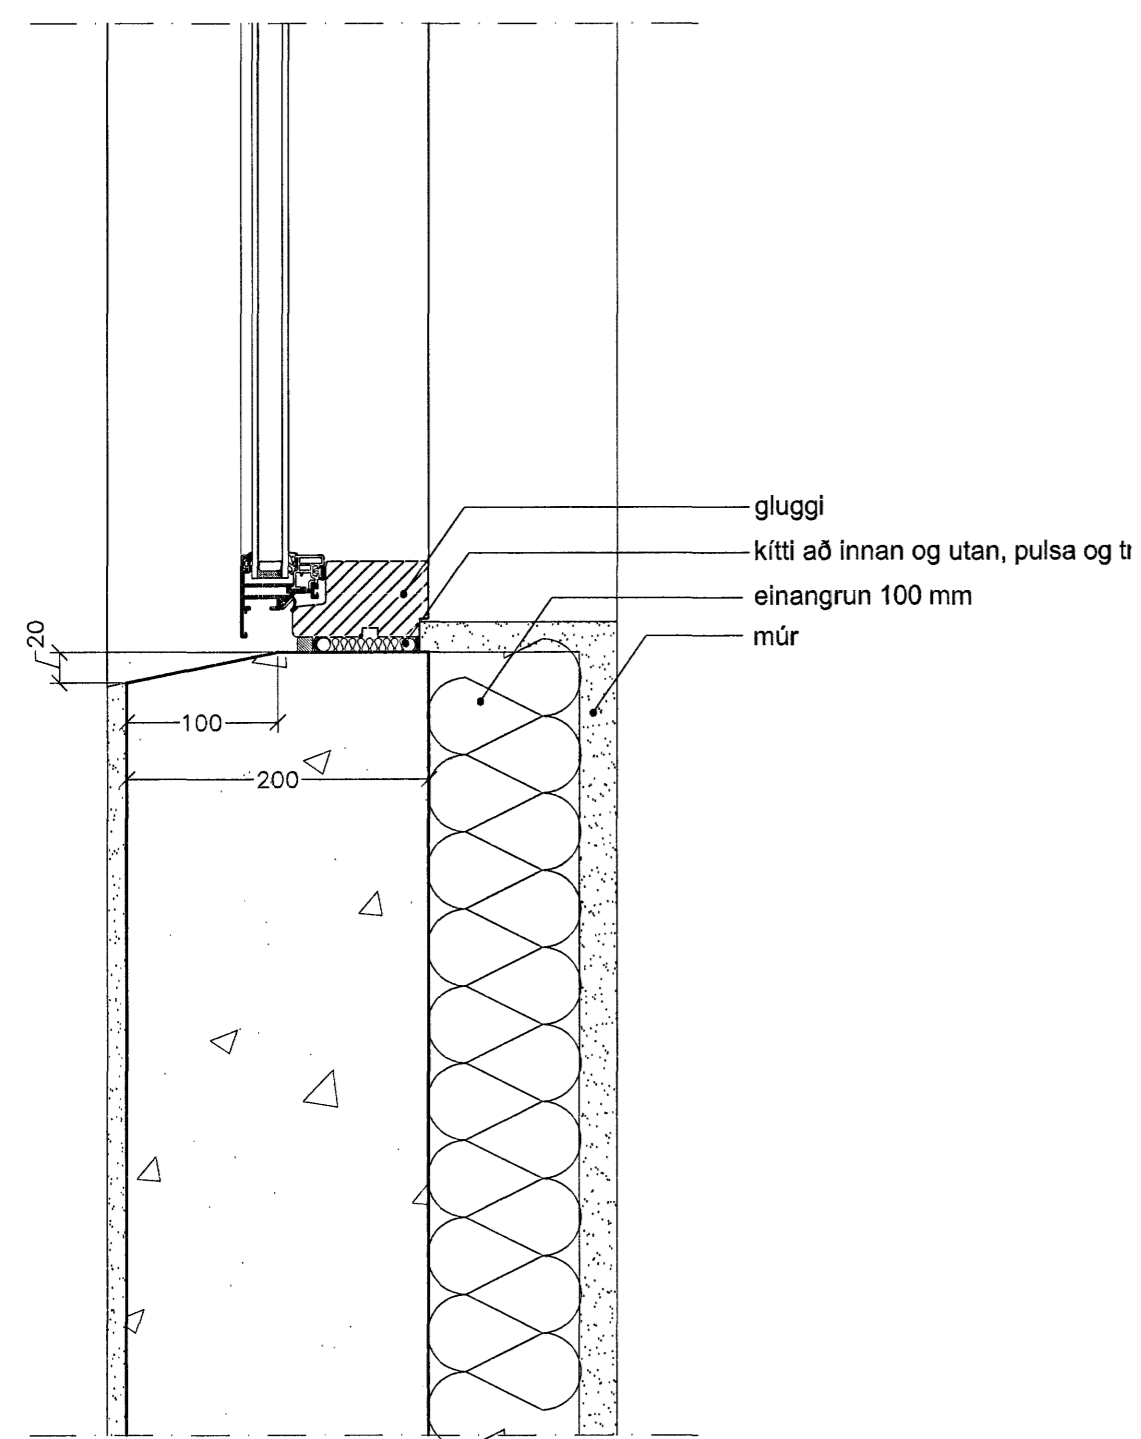

06 lóðrétt deili í glugga

08 lóðrétt deili í glugga við gólf

09 lóðrétt deili í vegg á lóð

07 lóðrétt deili í glugga

Verkhelt:	Fjólúas 22, Hafnarfirði einbýlishús
Verkhelt:	deili 06 - 09
Teiknúmer:	2.11
Mælikvarði:	1:5
Teiknað:	RA
Yfirfarð:	
Samþykkt:	
Verknúmer:	06087
Útgáfudagur:	5. júlí 2007
Teiknislóð:	
Úprentað:	