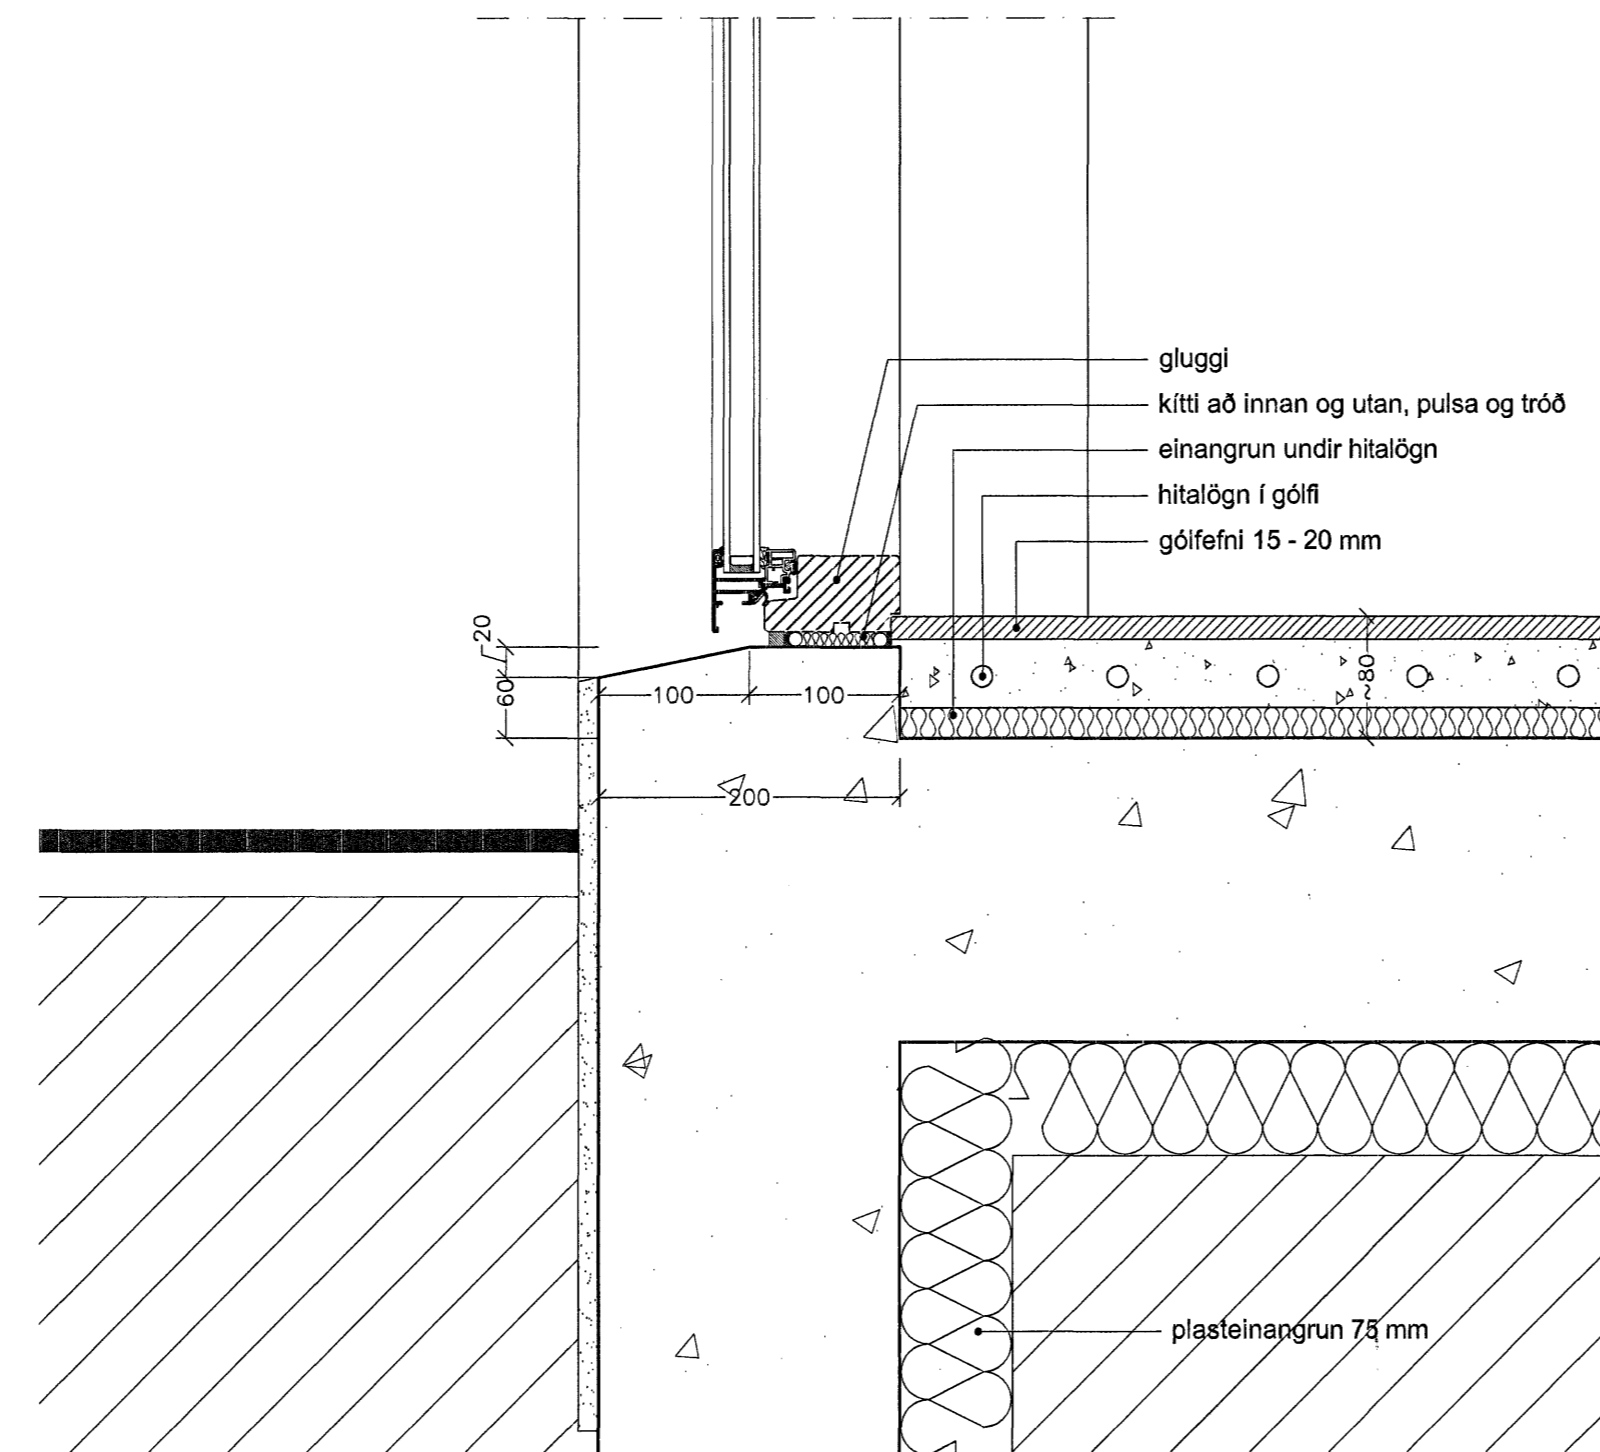

06 lóðrétt deili í glugga

08 lóðrétt deili í glugga við gólf

09 lóðrétt deili í vegg á lóð

07 lóðrétt deili í glugga

Verkhelt:	Fjólúas 22, Hafnarfirði einbýlishús
Verkhelt:	deili 06 - 09
Teiknúmer:	2.11
Mælikvarði:	1:5
Teiknað:	RA
Yfirfarð:	
Samþykkt:	
Verknúmer:	06087
Útgáfudagur:	5. júlí 2007
Teiknislóð:	
Úprentað:	