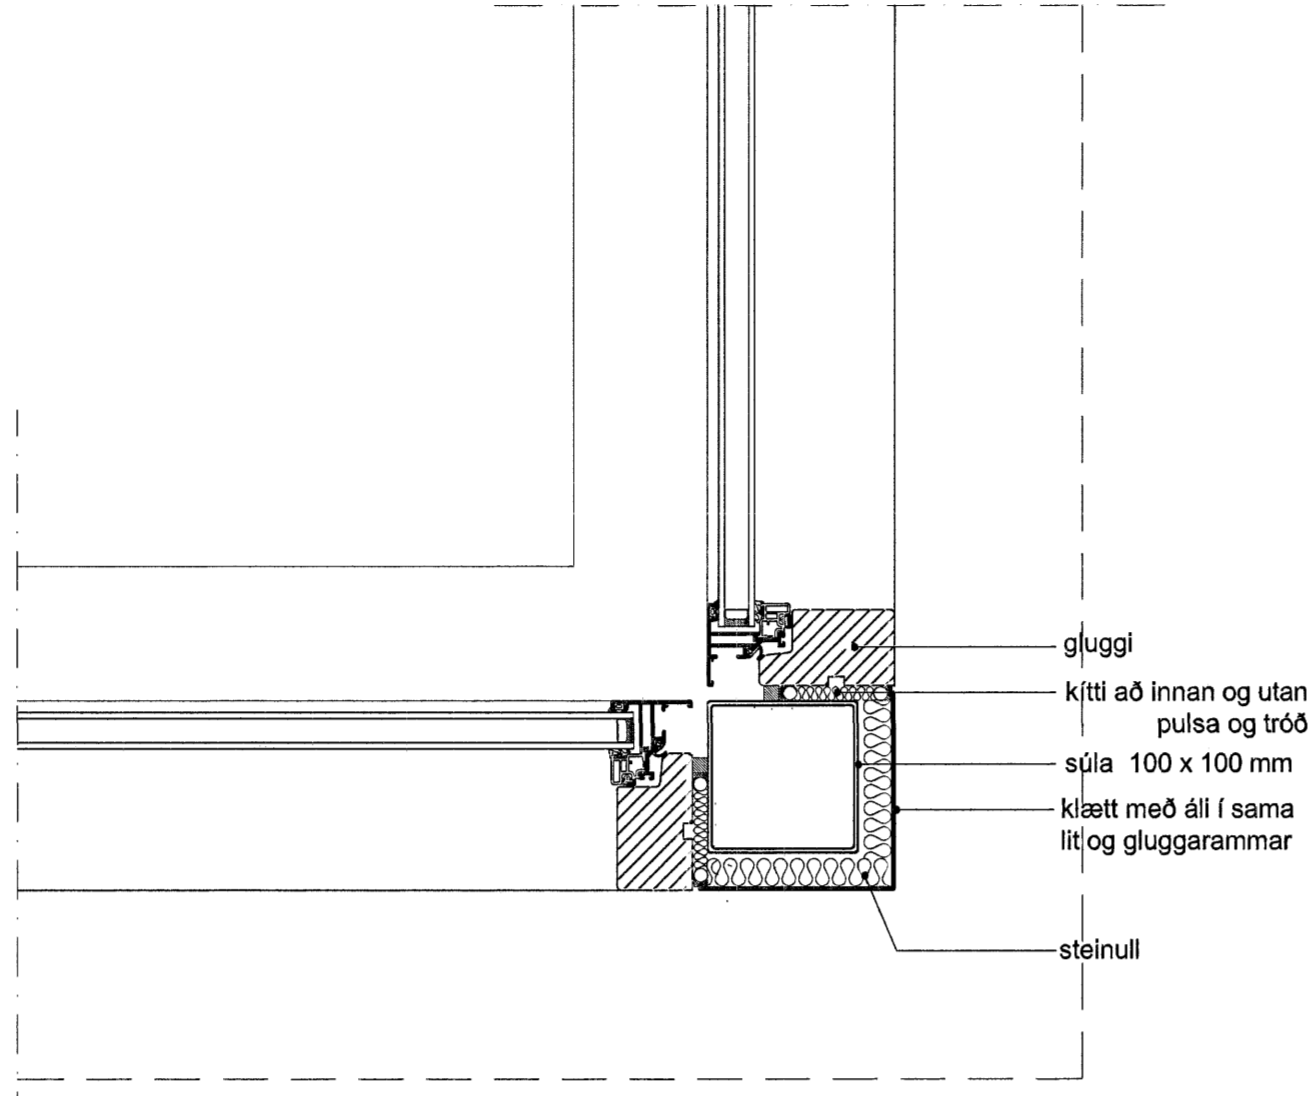

01 lárétt deili í glugga

02 lárétt deili í hornlugga

05 lóðrétt deili í þak

03 04 lóðrétt deili í þakkant

Verkhelti:	Fjóluás 22, Hafnarfirði eimbýlishús
Verkhlut:	deili 01 - 05
Teiknínúmer:	2.10
Mælikvarði:	1:5
Teiknað:	RA
Yfirfarð:	
Samþykkt:	
Verknúmer:	06087
Útgáfudagur:	5. júlí 2007
Teiknisið:	
Útprintað:	