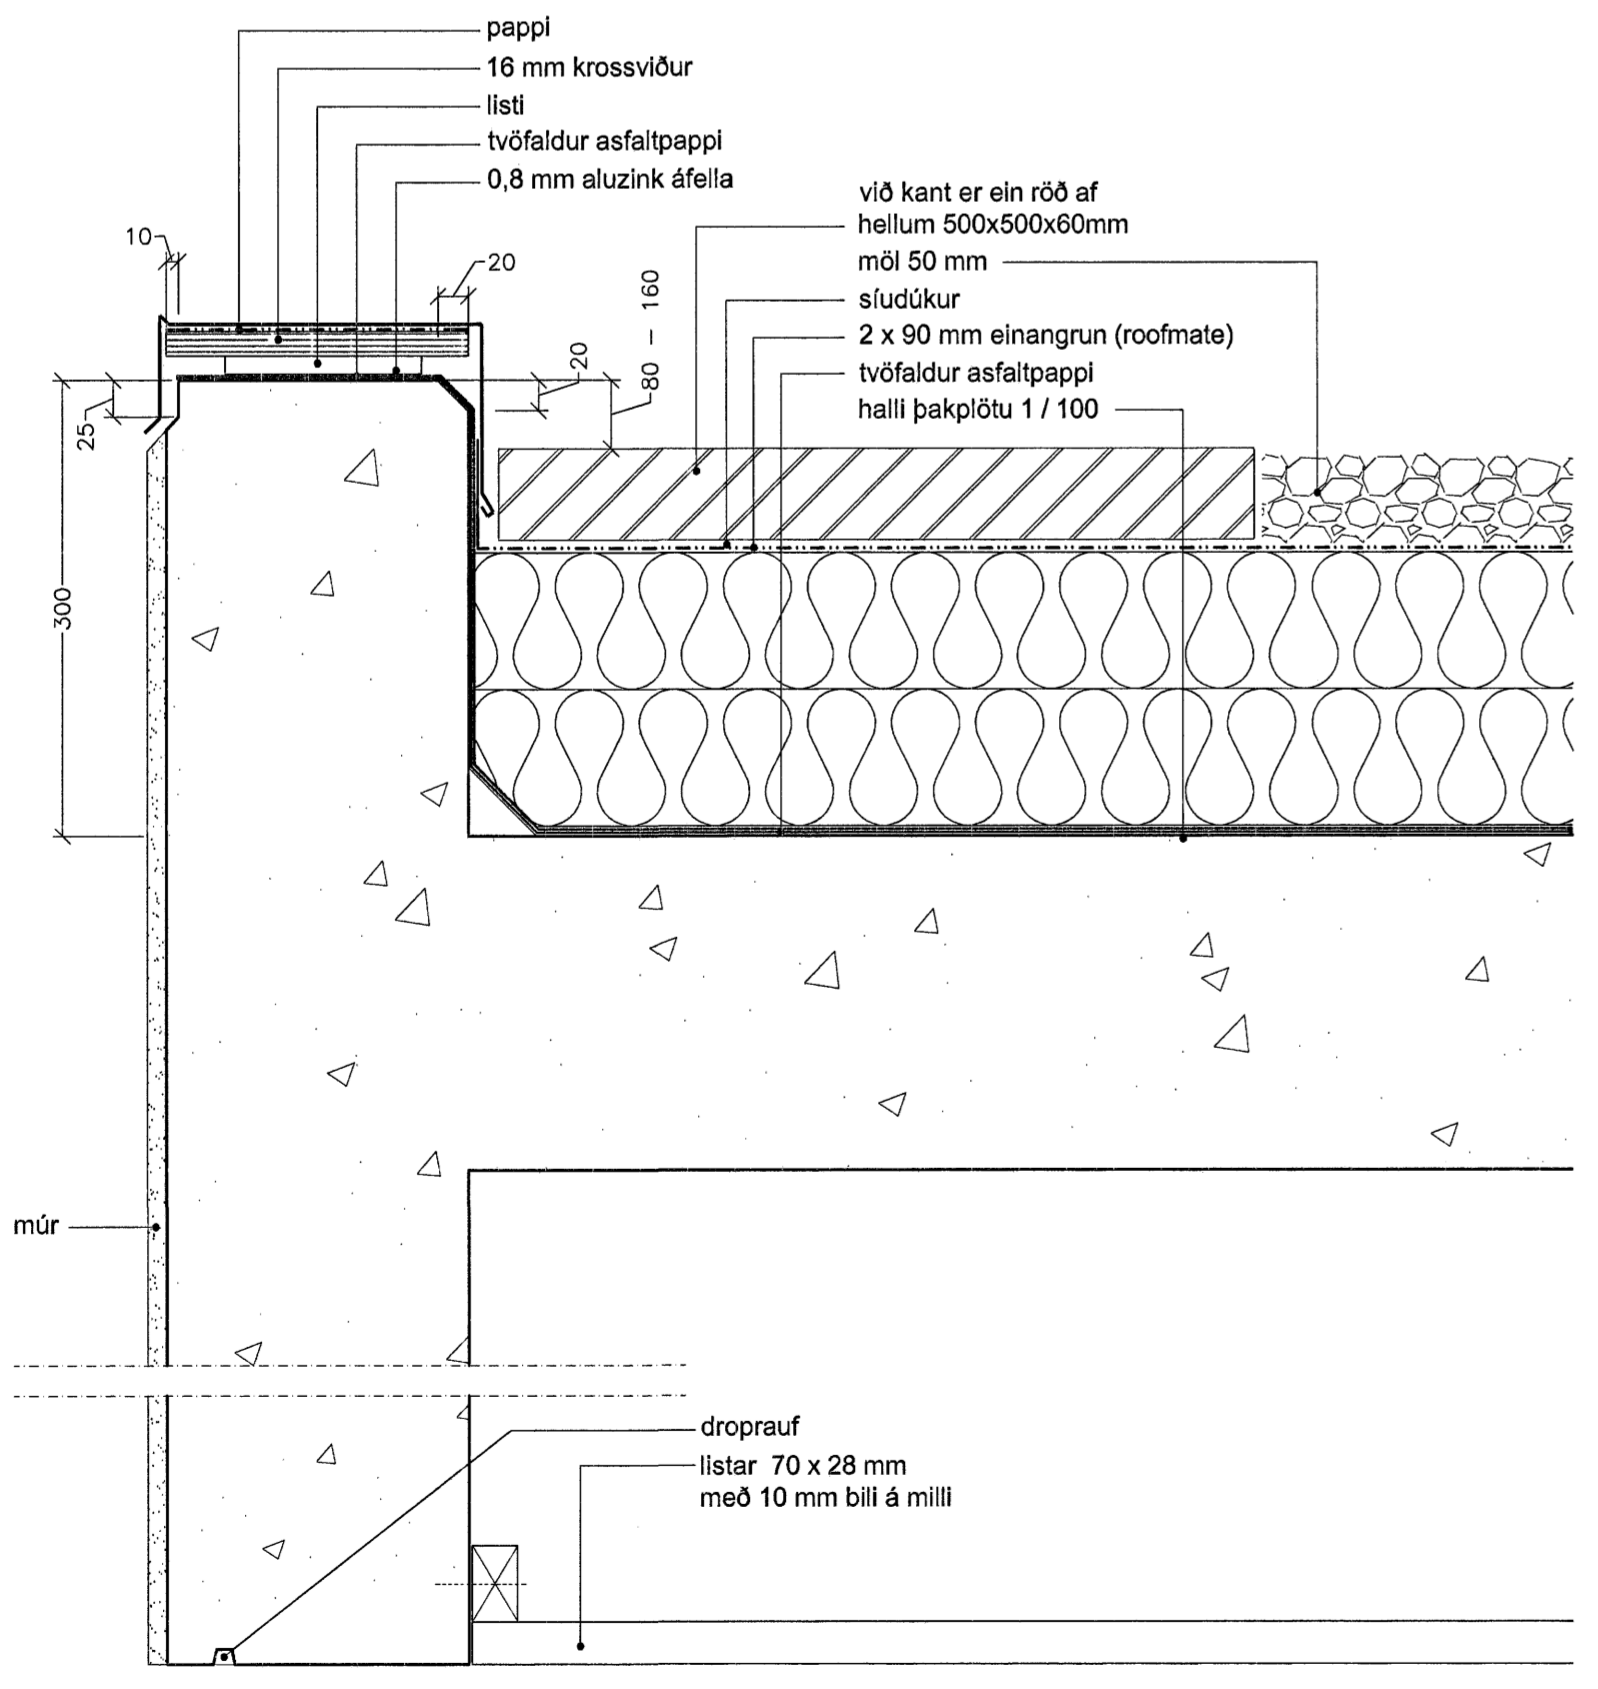

01 lárétt deili í glugga

02 lárétt deili í hornlugga

05 lóðrétt deili í þak

03 04 lóðrétt deili í þakkant

Verkhelti:	Fjóluás 22, Hafnarfirði eimbýlishús
Verkhlut:	deili 01 - 05
Teiknínúmer:	2.10
Mælikvarði:	1:5
Teiknað:	RA
Yfirfarð:	
Samþykkt:	
Verknúmer:	06087
Útgáfudagur:	5. júlí 2007
Teiknisið:	
Útprintað:	