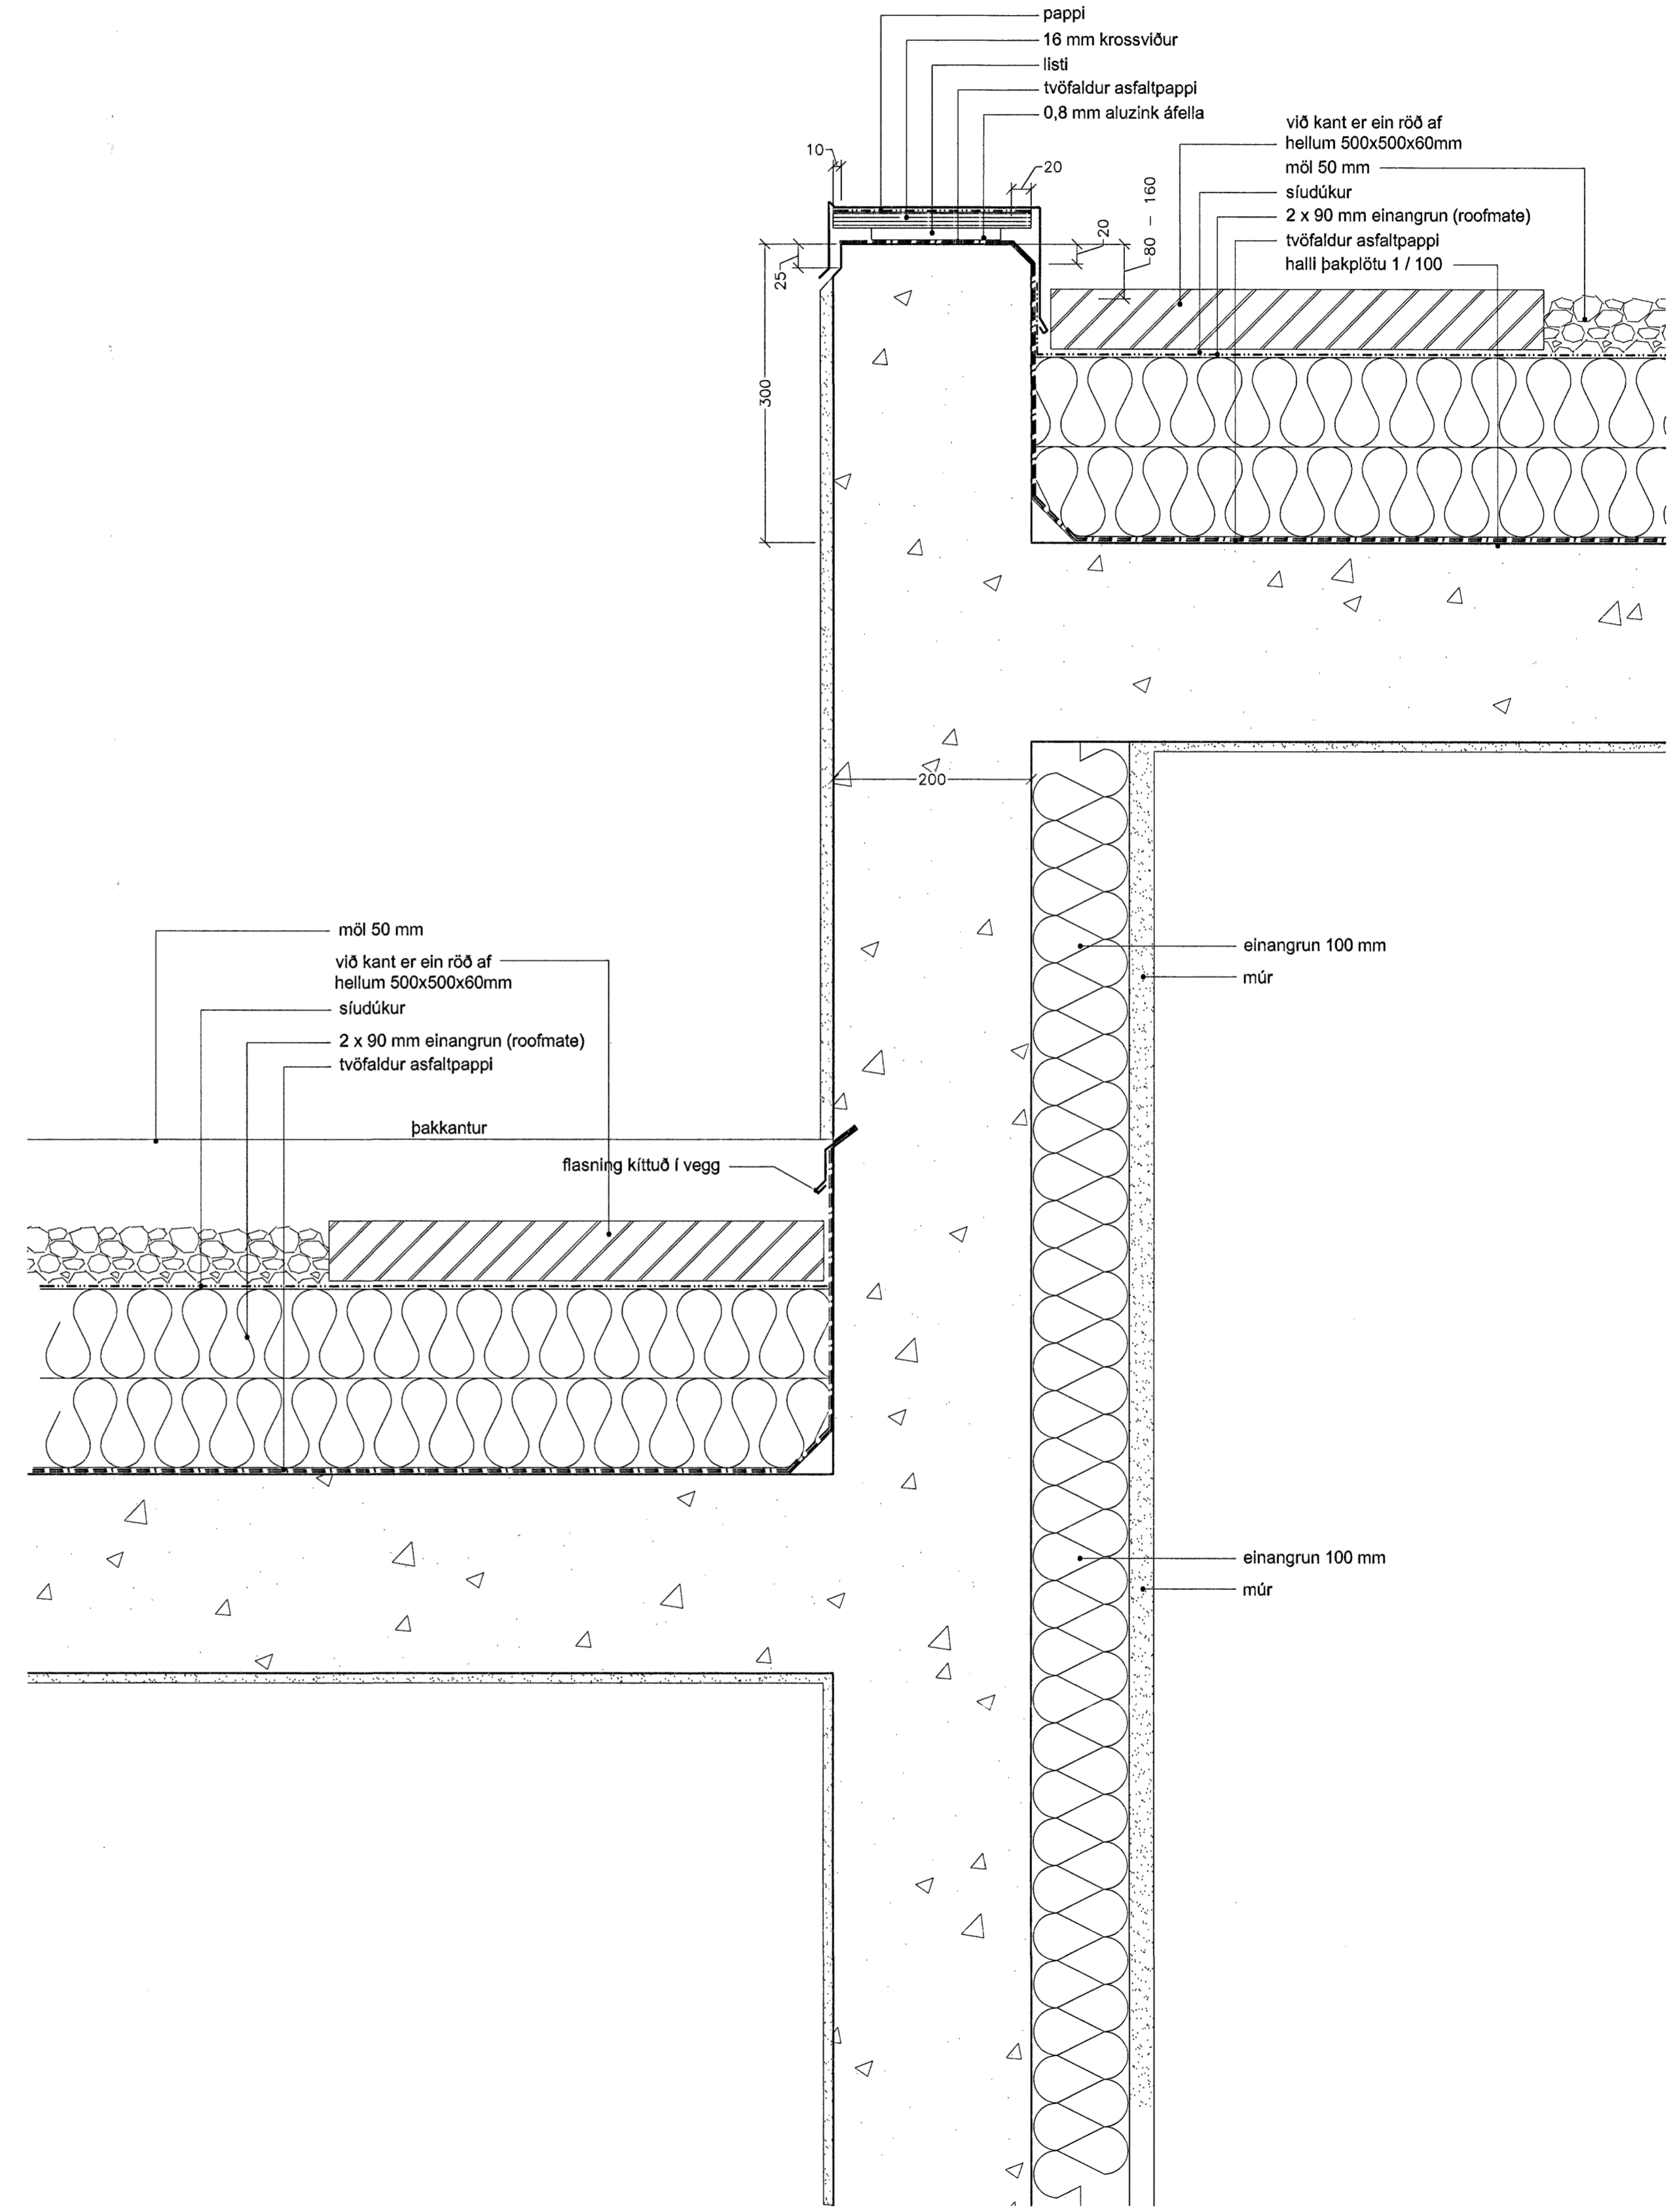

01 lárétt deili í glugga

02 lárétt deili í hornlugga

05 lóðrétt deili í þak

03 04 lóðrétt deili í þakkant

Verkhelti:	Fjóluás 22, Hafnarfirði eimbýlishús
Verkhlut:	deili 01 - 05
Teiknínúmer:	2.10
Mælikvarði:	1:5
Teiknað:	RA
Yfirfarð:	
Samþykkt:	
Verknúmer:	06087
Útgáfudagur:	5. júlí 2007
Teiknisið:	
Útprintað:	