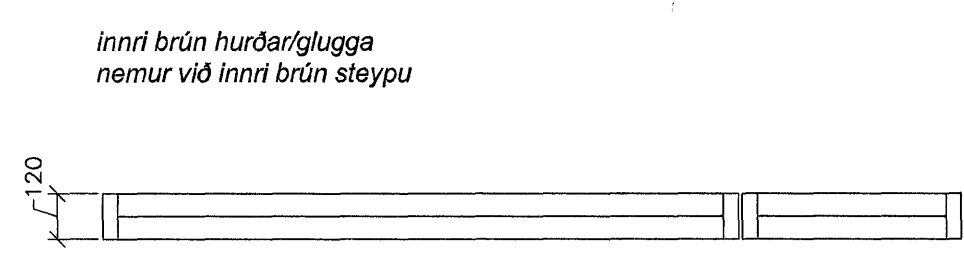

MÁL TAKIST Á STAÐNUM  
 ÁÐUR EN SMÍÐI HEFST

G-14 1 stk.

G-15 1 stk.

G-16 1 stk.

G-17 1 stk.

G-19 1 stk.

G-18 1 stk.

G-20  
 bilgeymstuhurð 1 stk.

Innri brún hurðar/glugga  
 nemur við innri brún steypu

Innri brún hurðar/glugga  
 nemur við innri brún steypu

Verkheiti:	Fjóluás 22, Hafnarfirði Eiðbylshús
Verkhúð:	gluggayfirrit
Teiknúmer:	2.09
Mælikvarði:	1:20
Teiknað:	RA
Yfirfand:	
Samþykkt:	
Verknúmer:	06069
Útgáfudagur:	22.05.07
Teiknisíð:	
Úprentað:	