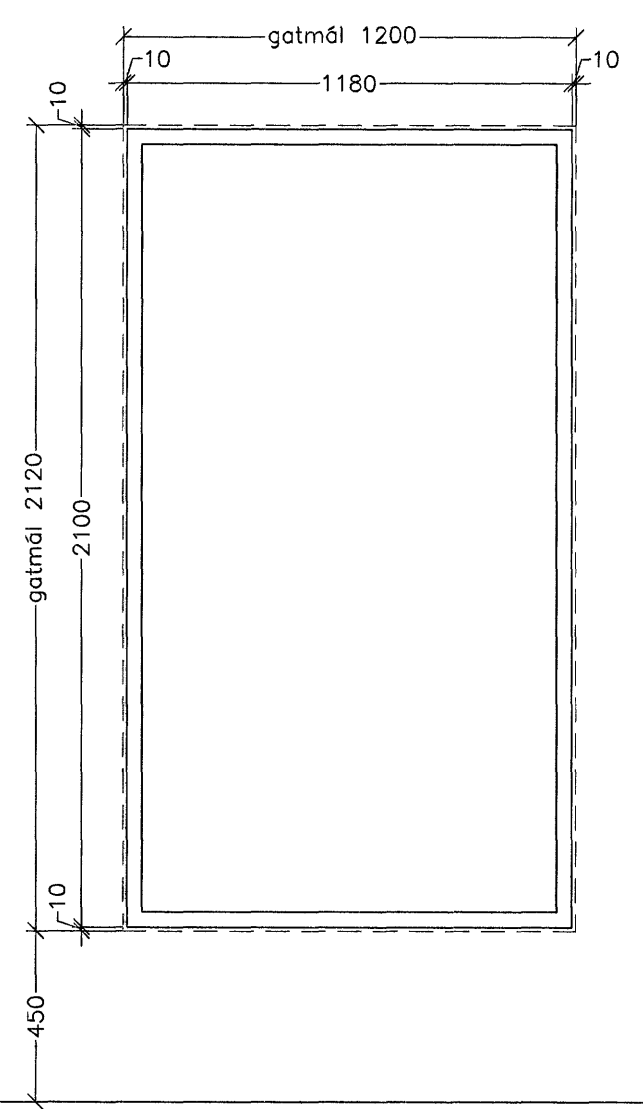

MÁL TAKIST Á STAÐNUM  
 ÁÐUR EN SMÍÐI HEFST

G-14 1 stk.

G-15 1 stk.

G-16 1 stk.

G-17 1 stk.

G-19 1 stk.

G-18 1 stk.

G-20  
 bilgeymstuhurð 1 stk.

Innri brún hurðar/glugga  
 nemur við innri brún steypu

Innri brún hurðar/glugga  
 nemur við innri brún steypu

Verkheiti:	Fjóluás 22, Hafnarfirði Eiðbylshús
Verkhúð:	gluggayfirrit
Teiknúmer:	2.09
Mælikvarði:	1:20
Teiknað:	RA
Yfirfand:	
Samþykkt:	
Verknúmer:	06069
Útgáfudagur:	22.05.07
Teiknisíð:	
Úprentað:	