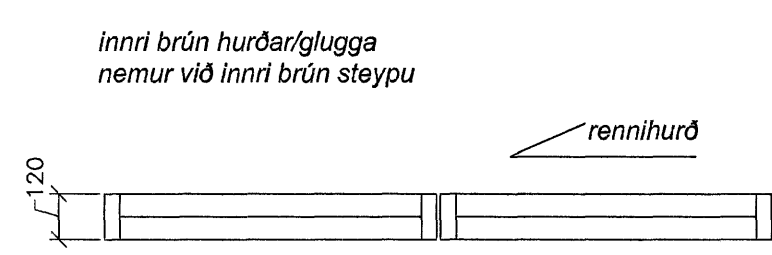

MÁL TAKIST Á STAÐNUM  
 ÁÐUR EN SMÍÐI HEFST

G-14 1 stk.

G-15 1 stk.

G-16 1 stk.

G-17 1 stk.

G-19 1 stk.

G-18 1 stk.

G-20  
 bilgeymstuhurð 1 stk.

Innri brún hurðar/glugga  
 nemur við innri brún steypu

Innri brún hurðar/glugga  
 nemur við innri brún steypu

Verkheiti:	Fjóluás 22, Hafnarfirði Eiðbylshús
Verkhúð:	gluggayfirrit
Teiknúmer:	2.09
Mælikvarði:	1:20
Teiknað:	RA
Yfirfand:	
Samþykkt:	
Verknúmer:	06069
Útgáfudagur:	22.05.07
Teiknisíð:	
Úprentað:	