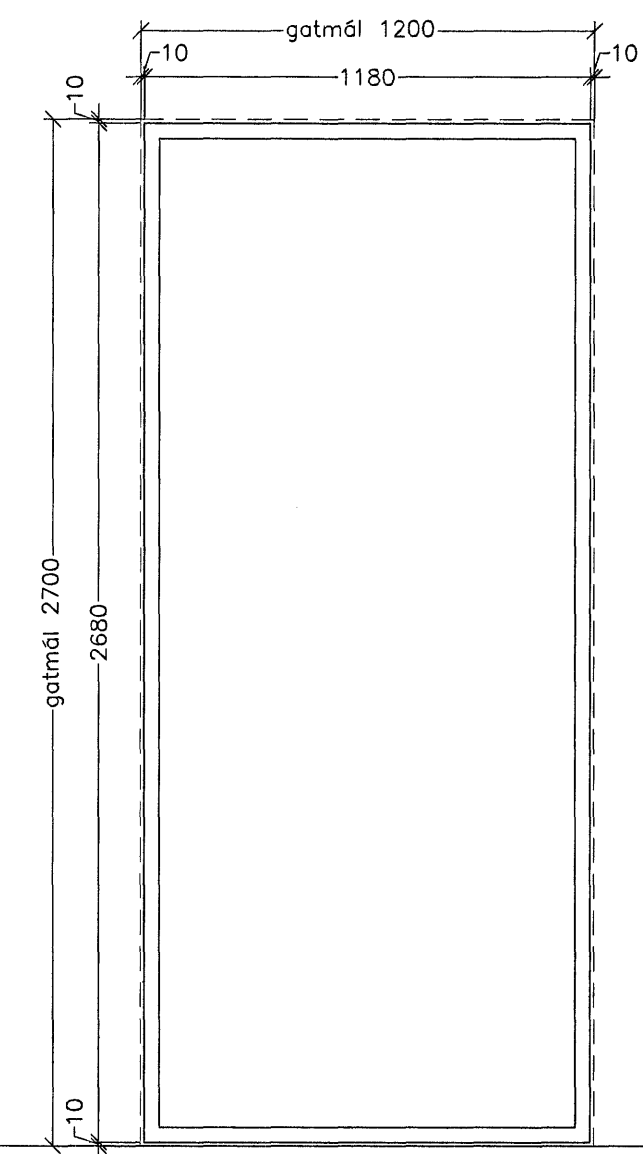

MÁL TAKIST Á STAÐNUM  
 ÁÐUR EN SMÍÐI HEFST

G-14 1 stk.

G-15 1 stk.

G-16 1 stk.

G-17 1 stk.

G-19 1 stk.

G-18 1 stk.

G-20  
 bilgeymstuhurð 1 stk.

Innri brún hurðar/glugga  
 nemur við innri brún steypu

Innri brún hurðar/glugga  
 nemur við innri brún steypu

Verkheiti:	Fjóluás 22, Hafnarfirði Eiðbylshús
Verkhúð:	gluggayfirrit
Teiknúmer:	2.09
Mælikvarði:	1:20
Teiknað:	RA
Yfirfand:	
Samþykkt:	
Verknúmer:	06069
Útgáfudagur:	22.05.07
Teiknisíð:	
Úprentað:	