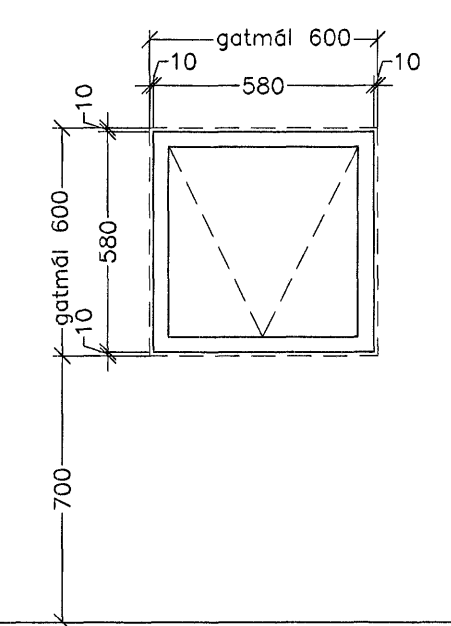

MÁL TAKIST Á STAÐNUM  
 ÁÐUR EN SMÍÐI HEFST

G-14 1 stk.

G-15 1 stk.

G-16 1 stk.

G-17 1 stk.

G-19 1 stk.

G-18 1 stk.

G-20  
 bilgeymstuhurð 1 stk.

Innri brún hurðar/glugga  
 nemur við innri brún steypu

Innri brún hurðar/glugga  
 nemur við innri brún steypu

Verkheiti:	Fjóluás 22, Hafnarfirði Eiðbylshús
Verkhúð:	gluggayfirrit
Teiknúmer:	2.09
Mælikvarði:	1:20
Teiknað:	RA
Yfirfand:	
Samþykkt:	
Verknúmer:	06069
Útgáfudagur:	22.05.07
Teiknisíð:	
Úprentað:	