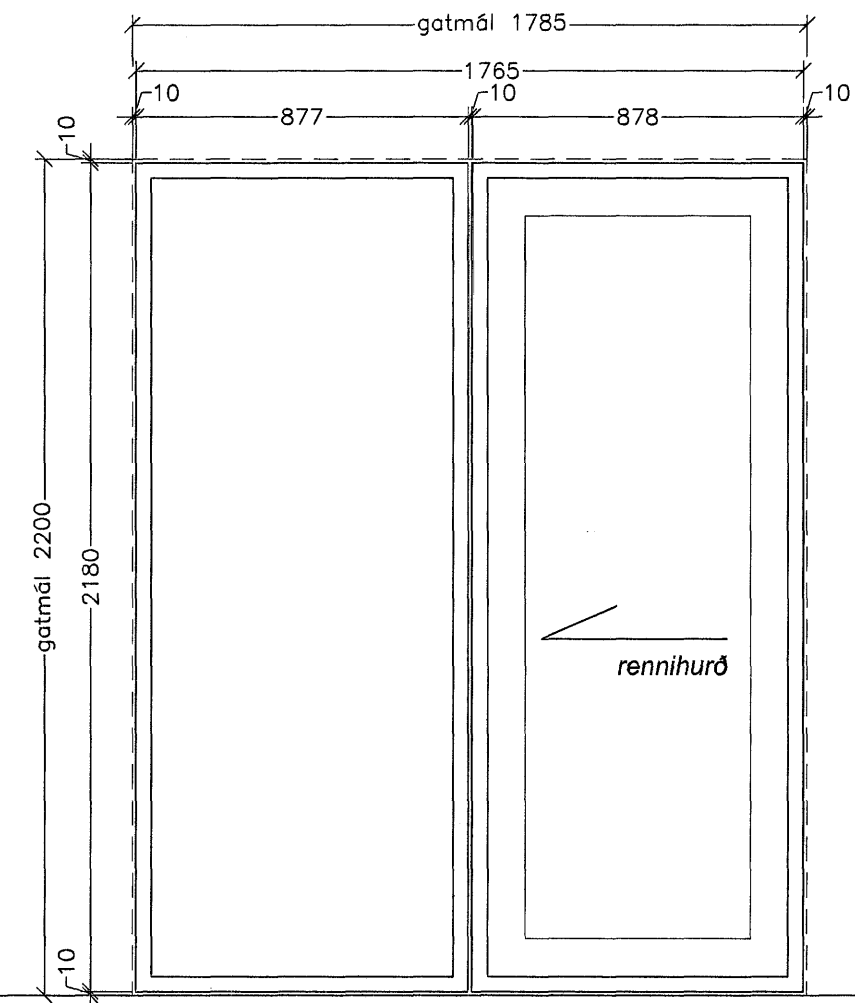

MÁL TAKIST Á STAÐNUM  
 ÁÐUR EN SMÍÐI HEFST

G-14 1 stk.

G-15 1 stk.

G-16 1 stk.

G-17 1 stk.

G-19 1 stk.

G-18 1 stk.

G-20  
 bilgeymstuhurð 1 stk.

Innri brún hurðar/glugga  
 nemur við innri brún steypu

Innri brún hurðar/glugga  
 nemur við innri brún steypu

Verkheiti:	Fjóluás 22, Hafnarfirði Eiðbylshús
Verkhúð:	gluggayfirrit
Teiknúmer:	2.09
Mælikvarði:	1:20
Teiknað:	RA
Yfirfand:	
Samþykkt:	
Verknúmer:	06069
Útgáfudagur:	22.05.07
Teiknisíð:	
Úprentað:	