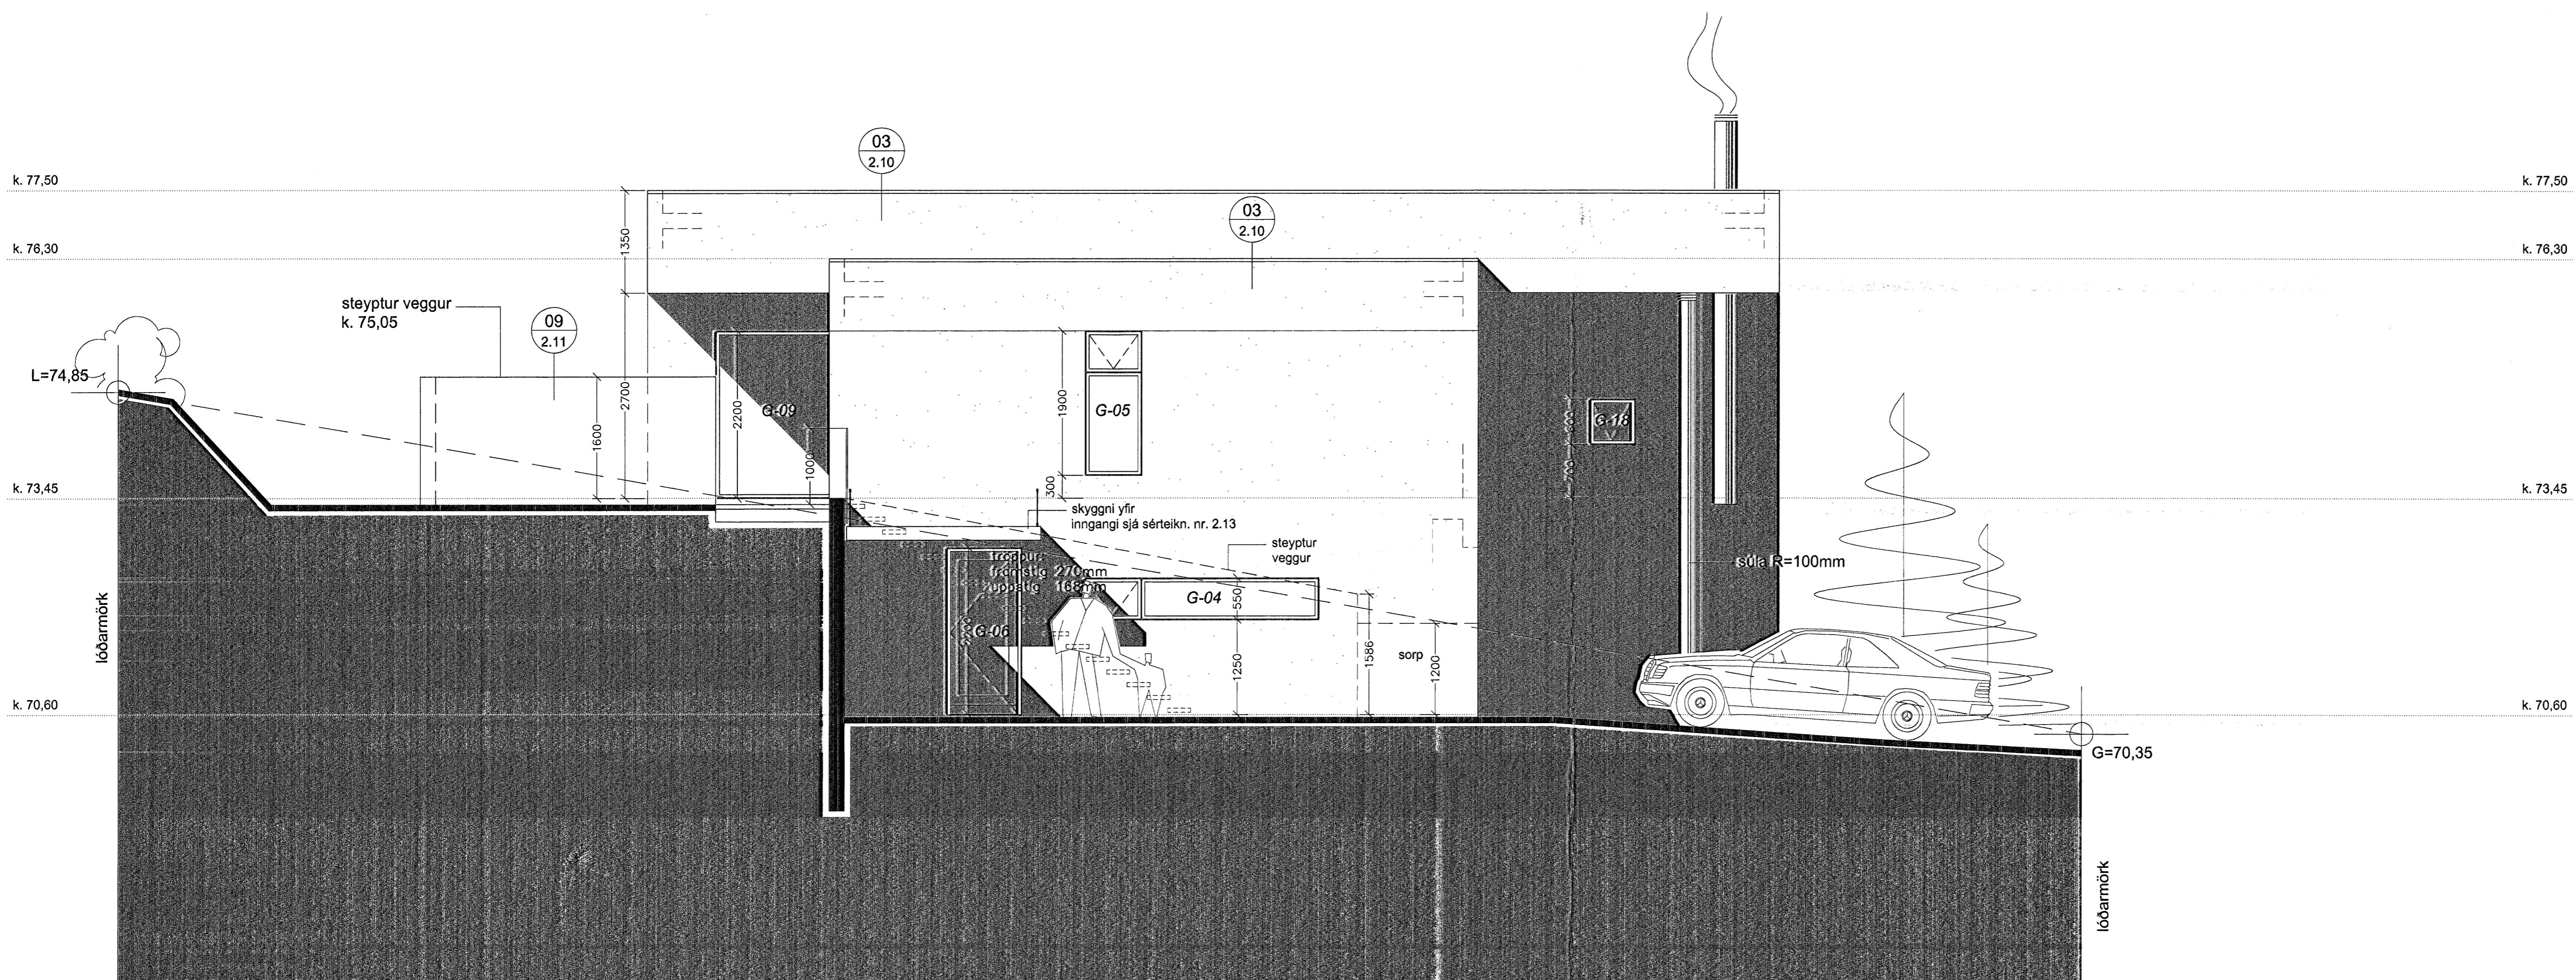

ÚTLIT NORÐAUSTUR M 1:50

ÚTLIT SUÐAUSTUR M 1:50

Verkefni:	Fjólúas 22, Hafnarfirði
	Enbýlishús
Verkhli:	Útlit
Teiknúmer:	2.05
Mælikvarði:	1:50
Teiknað:	RA
Yfirari:	
Samþykkt:	
Verknúmer:	06089
Útgáfudagur:	5. júlí 2007
Teikniliður:	
Útrentað:	