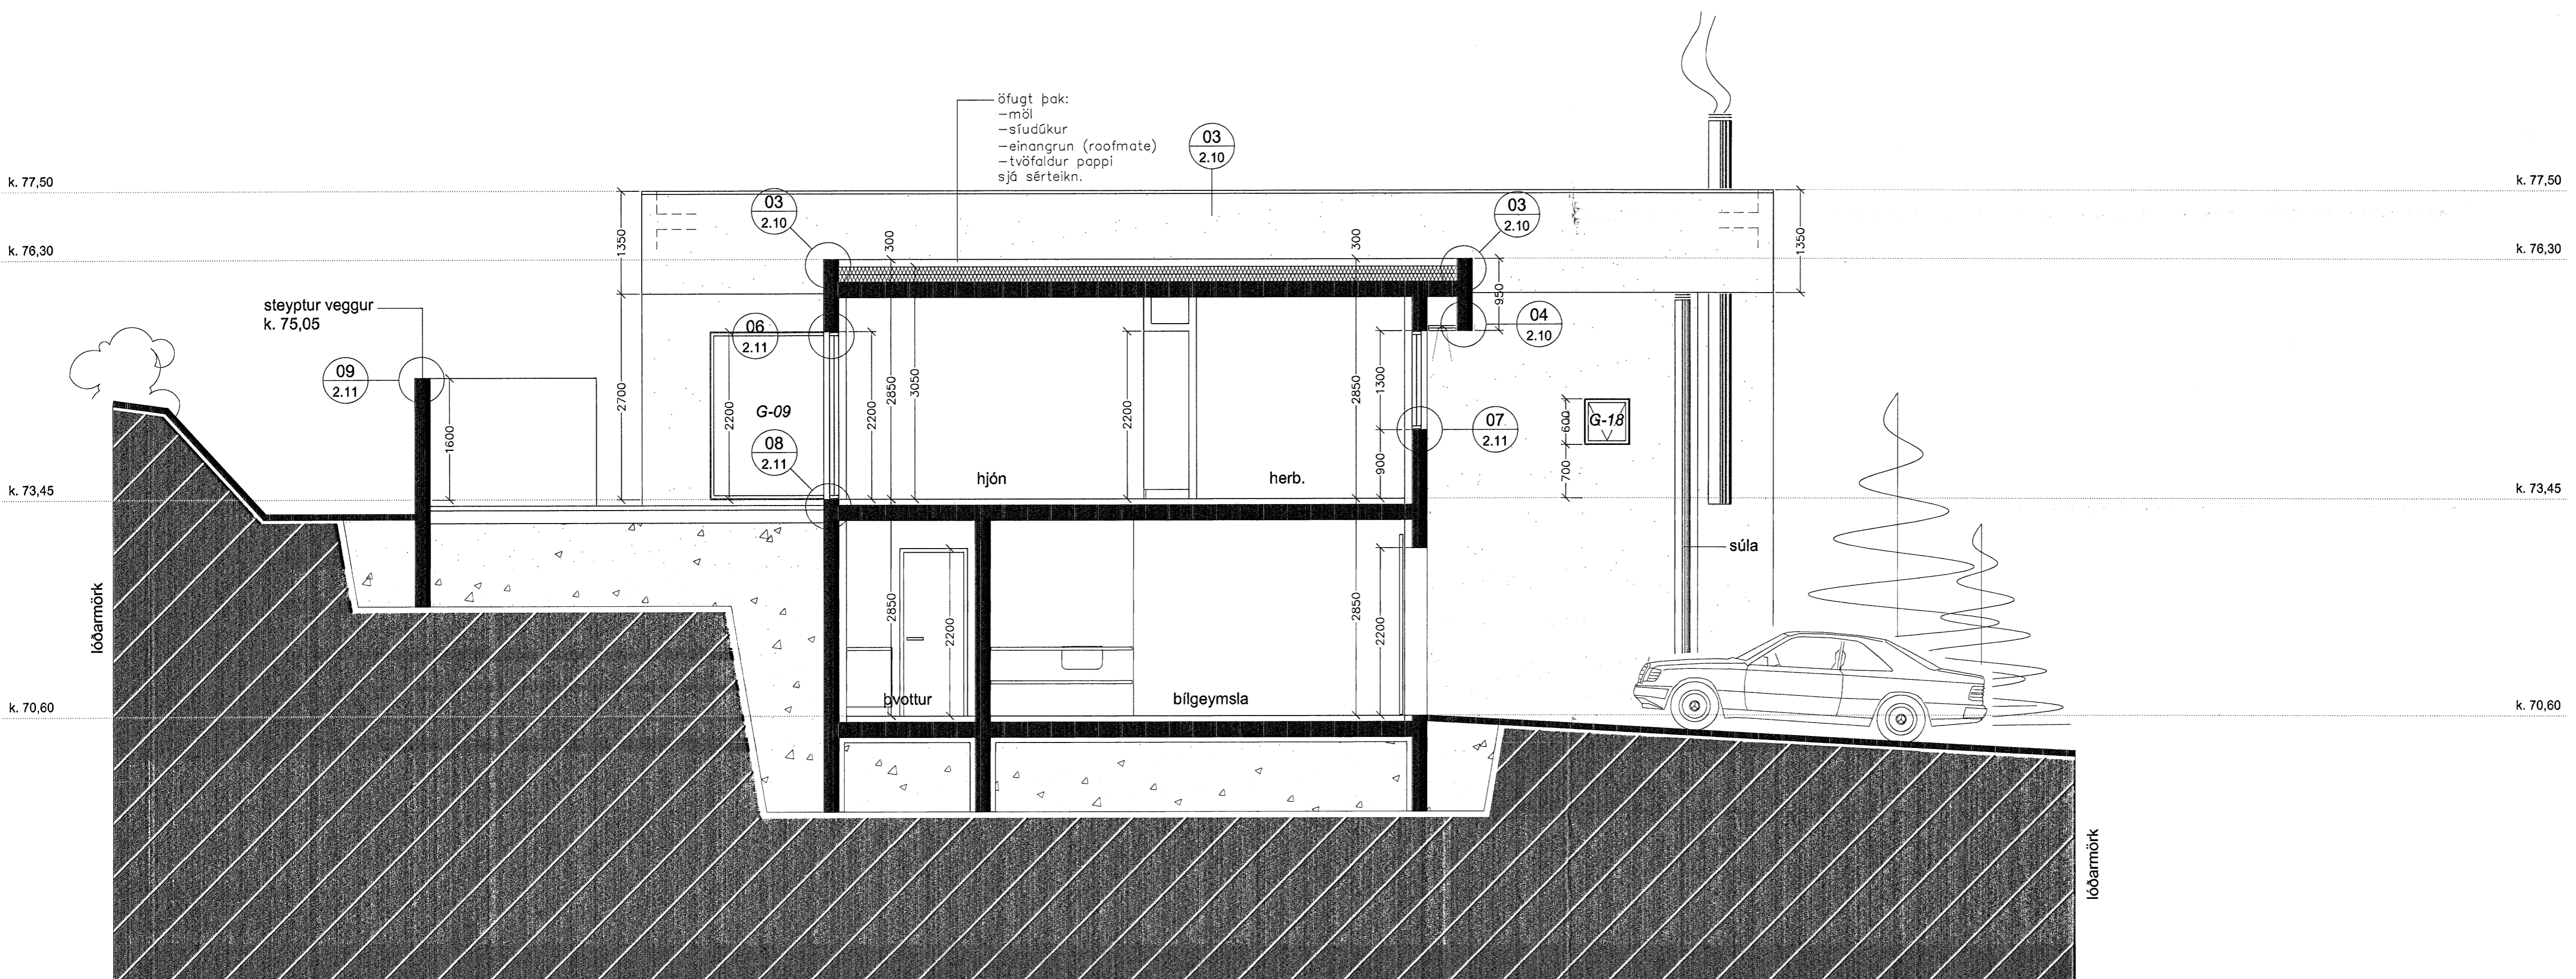

SNEIÐING C - C M 1 : 50

SNEIÐING D - D M 1 : 50

Verkheiti:	Fjólúas 22, Hafnarfirði Einbýlishúsi
Verkhliði:	sneiðingar c - c og d - d
Teiknínúmer:	2.04
Mælikvarði:	1:50
Teiknaði:	RA
Yfirfarði:	
Samþykkt:	
Verknúmer:	06069
Útgáfudagur:	5. júlí 2007
Teiknisið:	
Útprentað:	