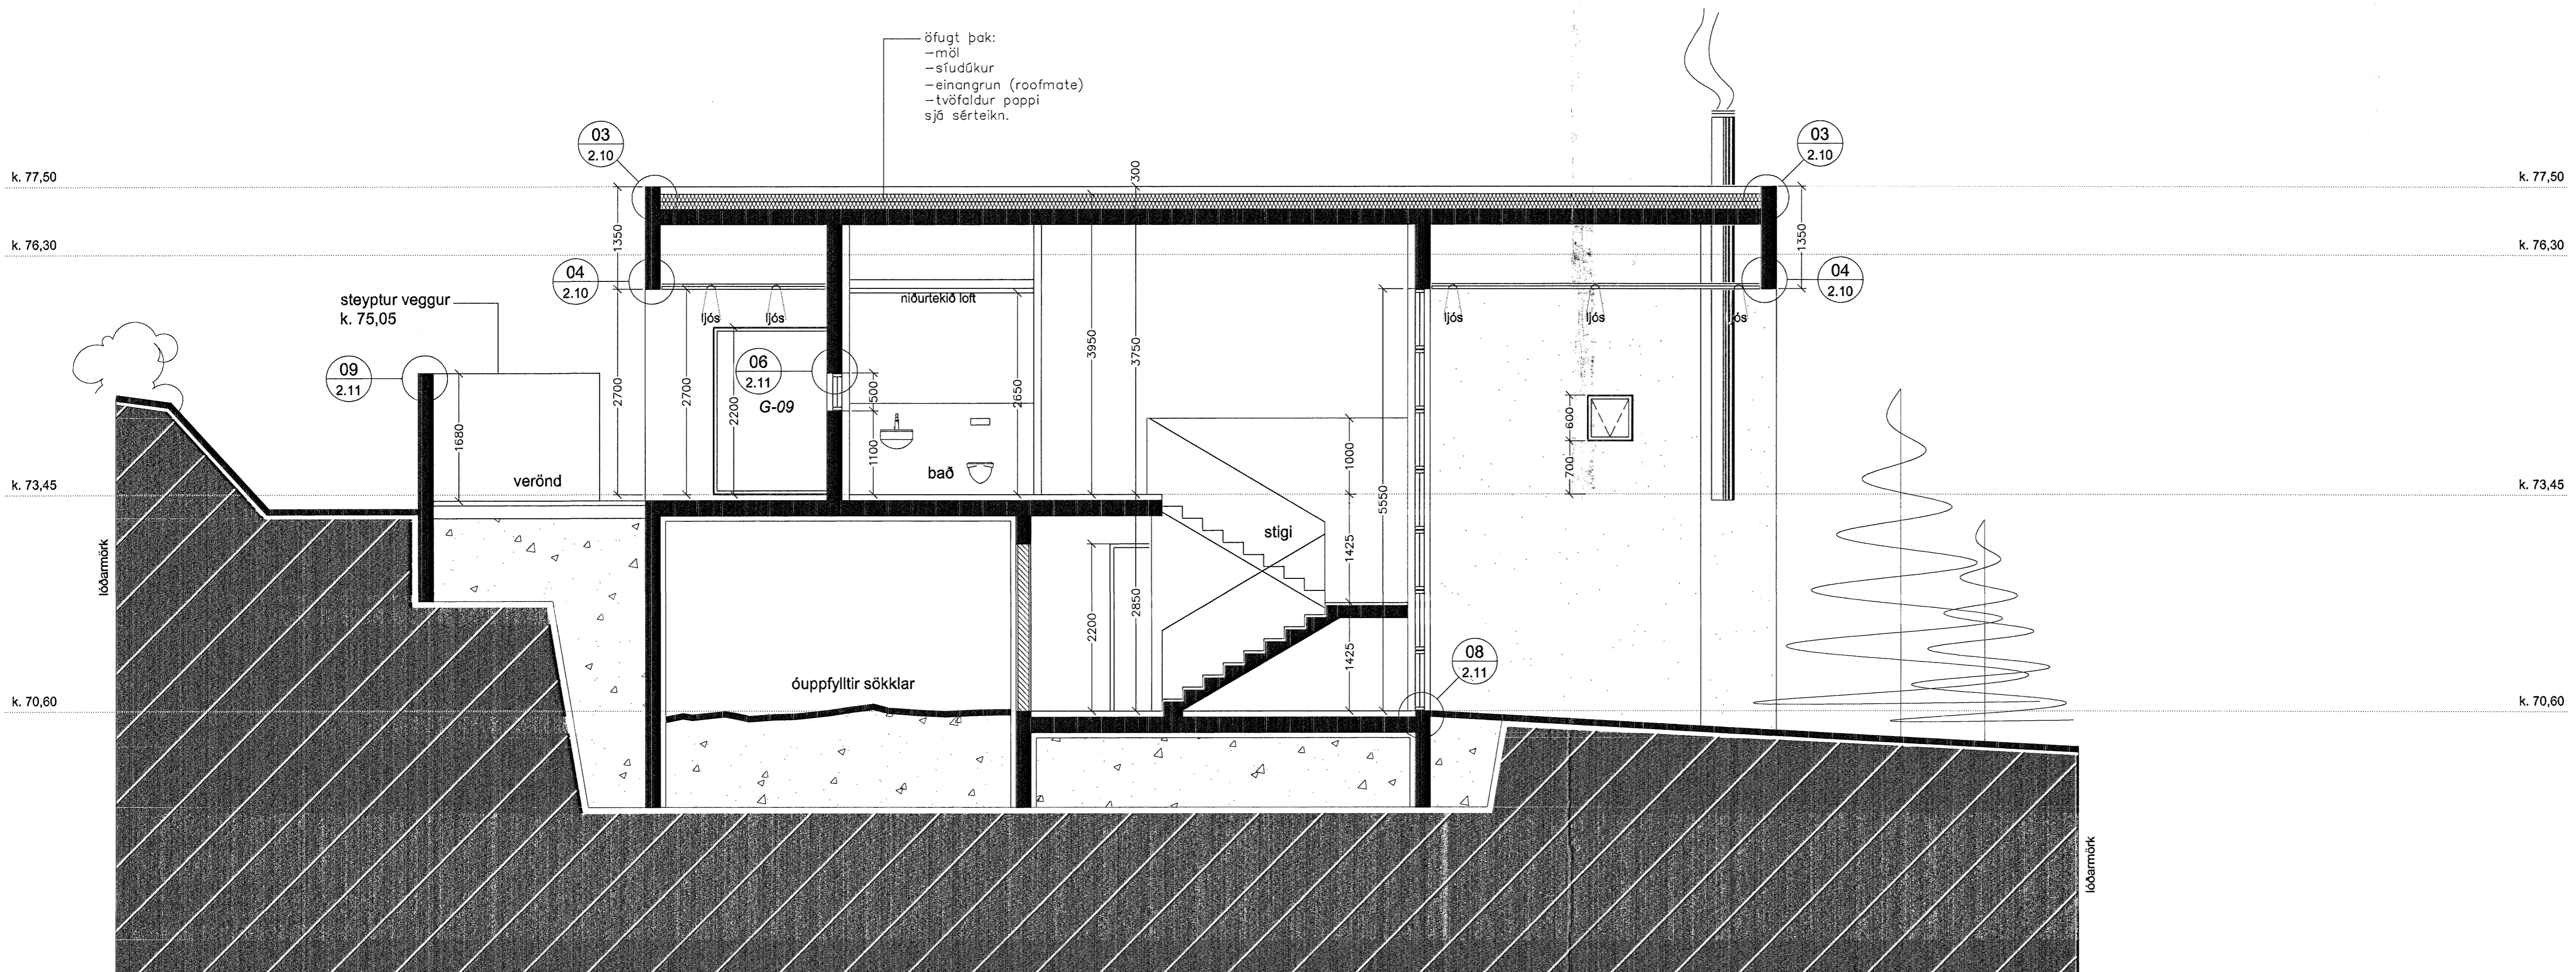

SNEIÐING A - A M 1:50

SNEIÐING B - B M 1:50

Verkefni:	Fjóluás 22, Hafnarfirði
Verkhúsi:	Einbýlishús
Teiknúmer:	sneiðingar a - a og b - b
Teiknúmer:	2.03
Mælikvæði:	1:50
Teiknað:	RA
Yfirfarð:	
Samþykkt:	
Verknúmer:	06069
Útgáfudagur:	5. júlí 2007
Teiknisió:	
Úprentað:	