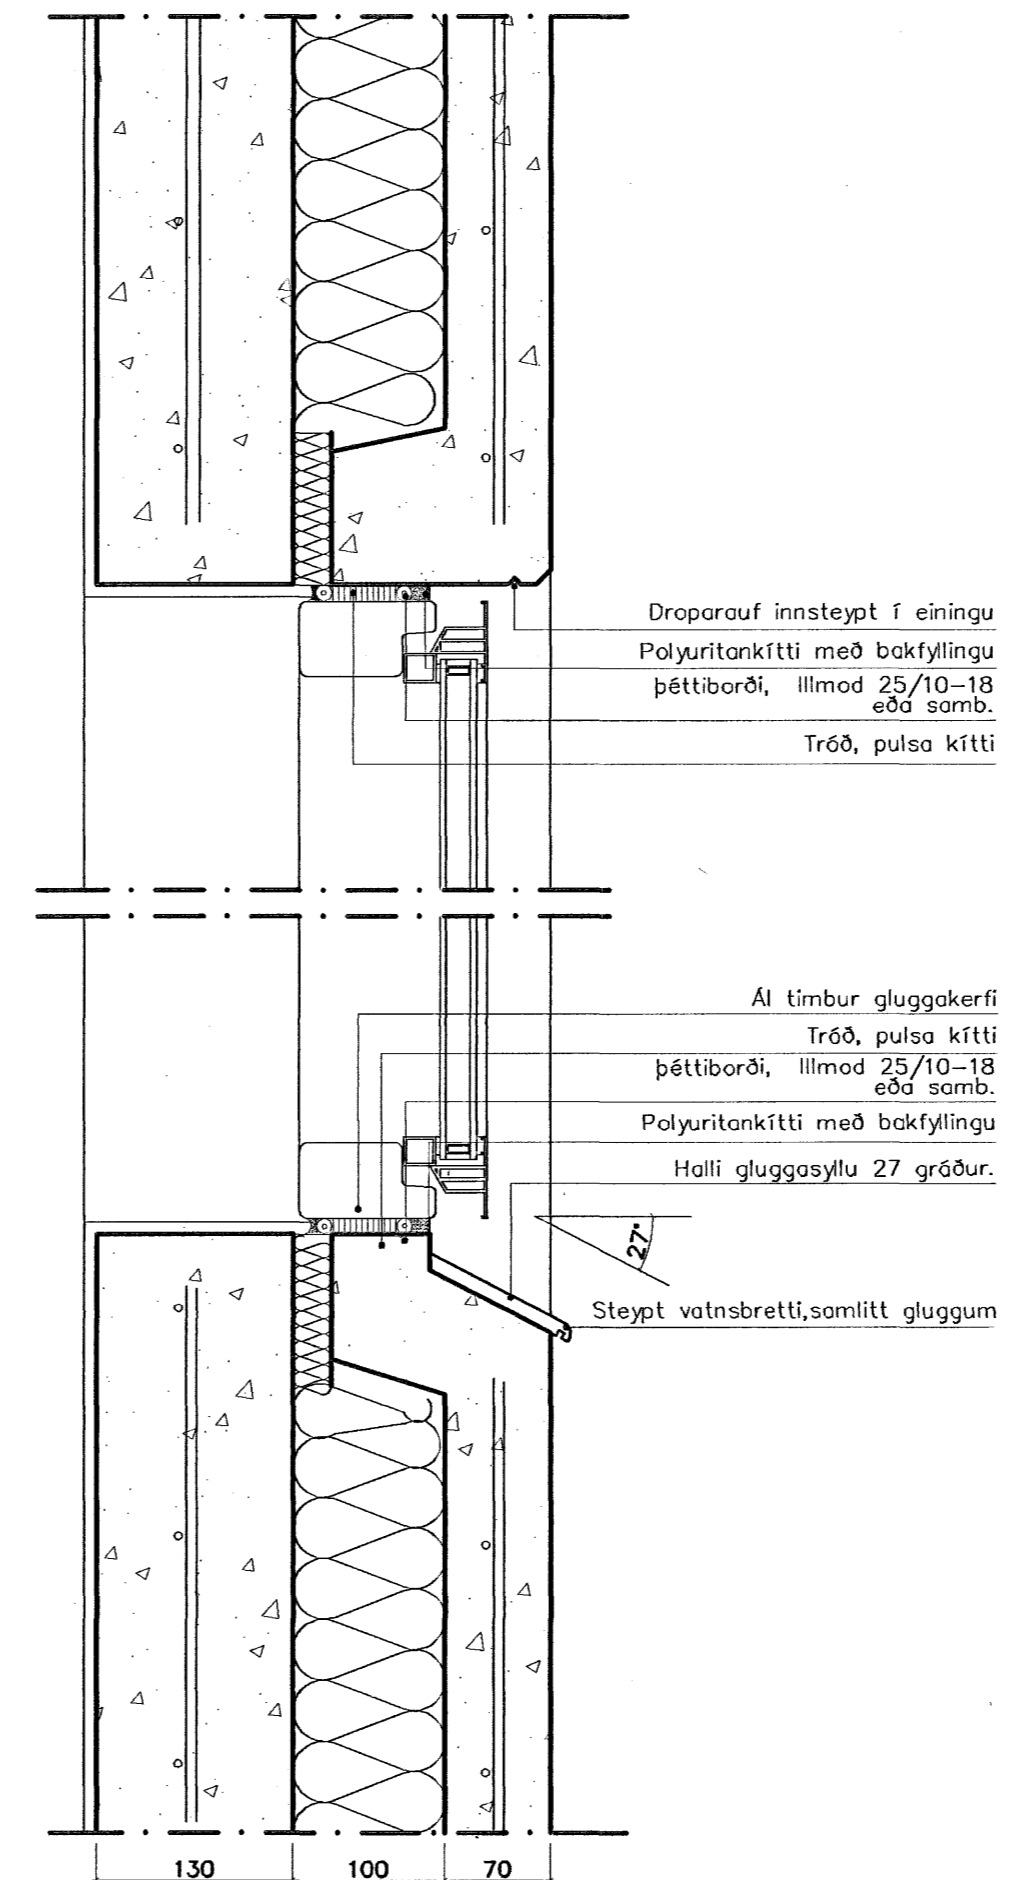

1 Lóðrétt deili  
200 Frágangur við sökkul

2 Lóðrétt deili  
200 Frágangur við glugga

 Samþykkt þann  
12 JULI 2007

Byggingulltrúinn í Hafnarfirði  
F.h. Sigurbjartur Halldórsson

C:  
B:  
A:  
BREYTINGAR: DAGS: