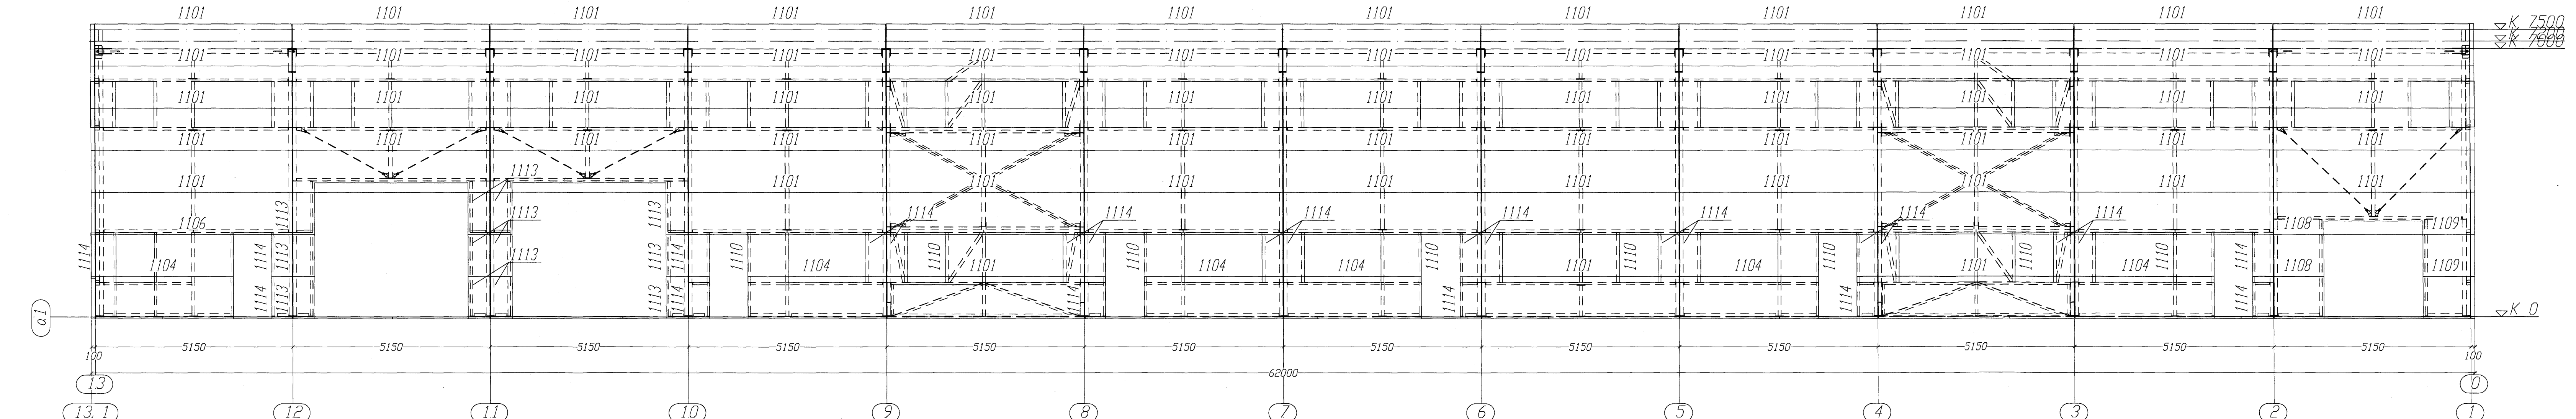

SKURDARÁS A1 KLÆDNING