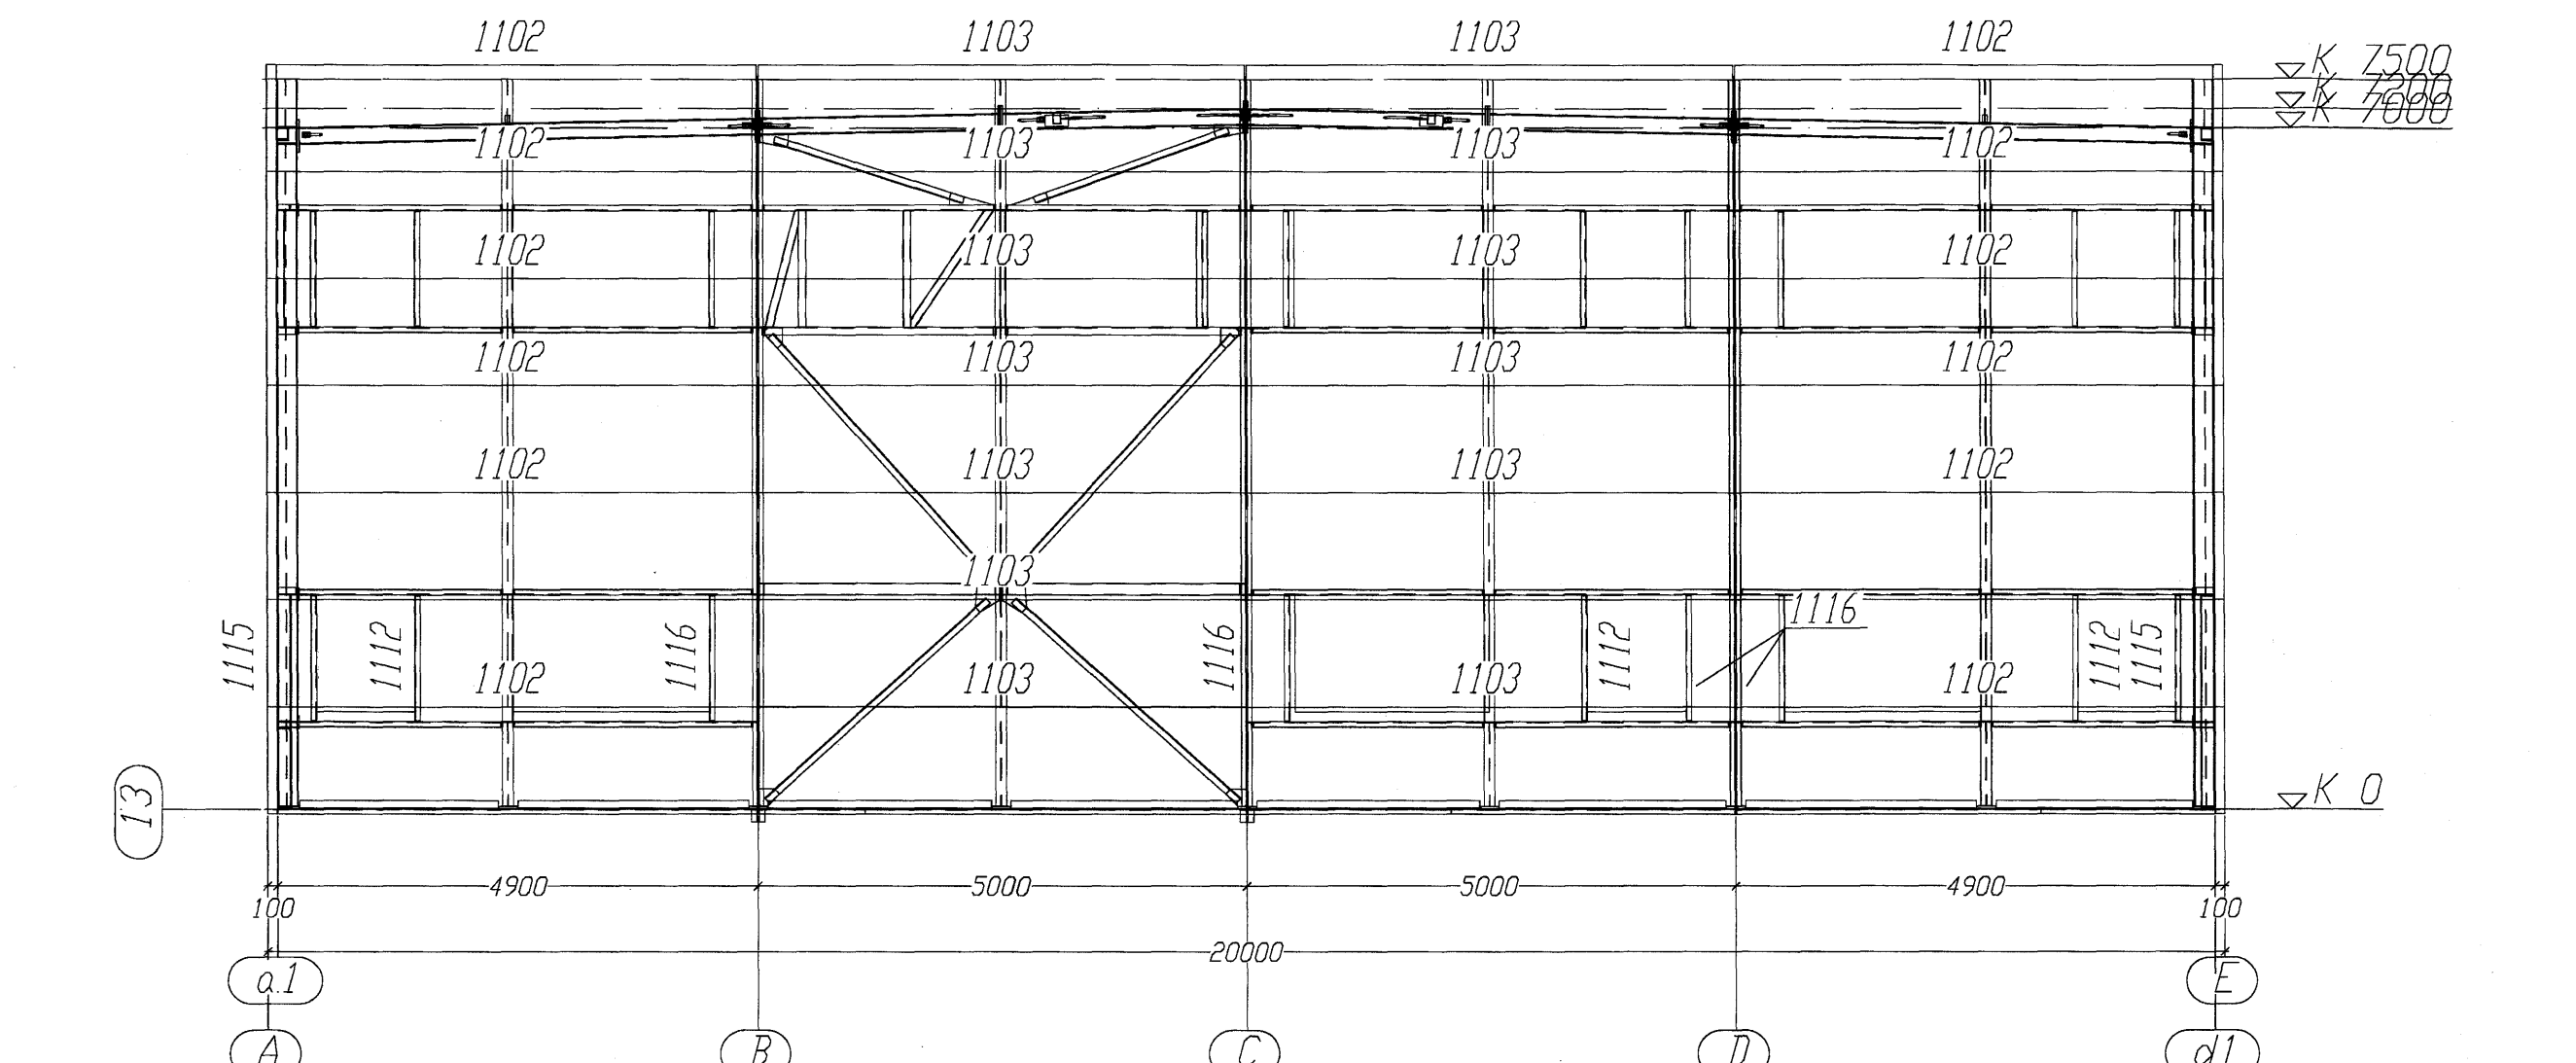

SKURDARÁS 13 KLÆDNING