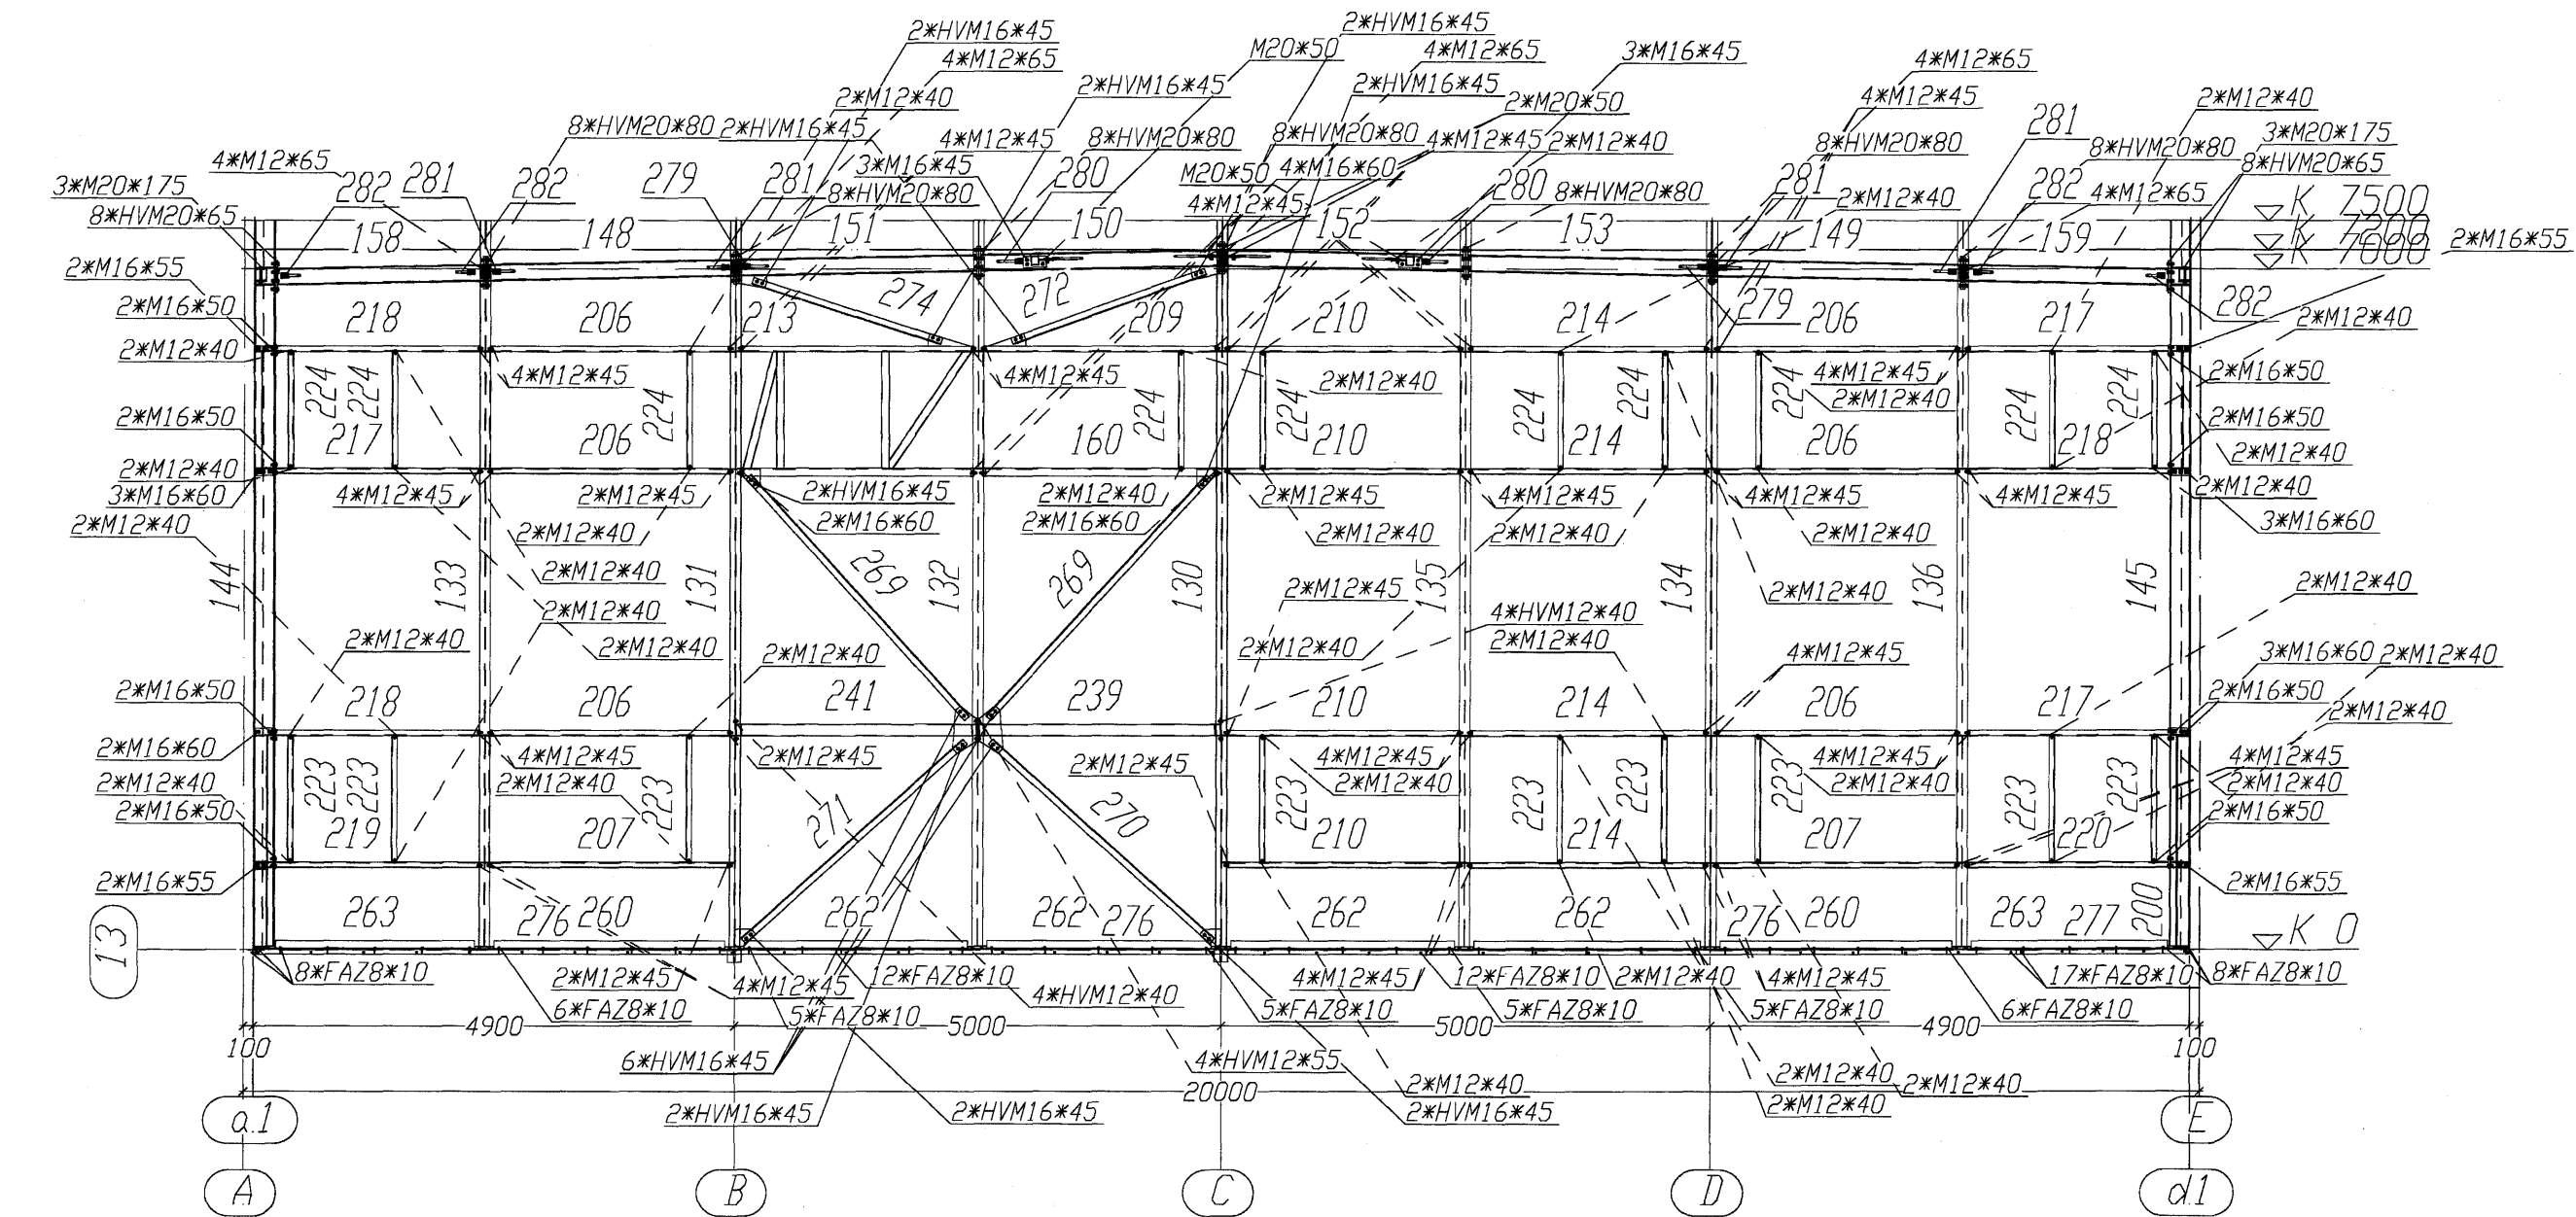

SKURDARÁS 13

FRAVÍK FYRIR SUDNA HEUTI
SARKVAMT DIN 8570, Pt 1-3/94, 10.87
SUDA SARKVAMT
DIN-EN 288 - 2

ALLAR ÖMERTAR SUDUR
0-4mm ÞYKKAR
EN EKKI MEIR EN 0.7 d
AF ÞYNNRI HEUTANUM