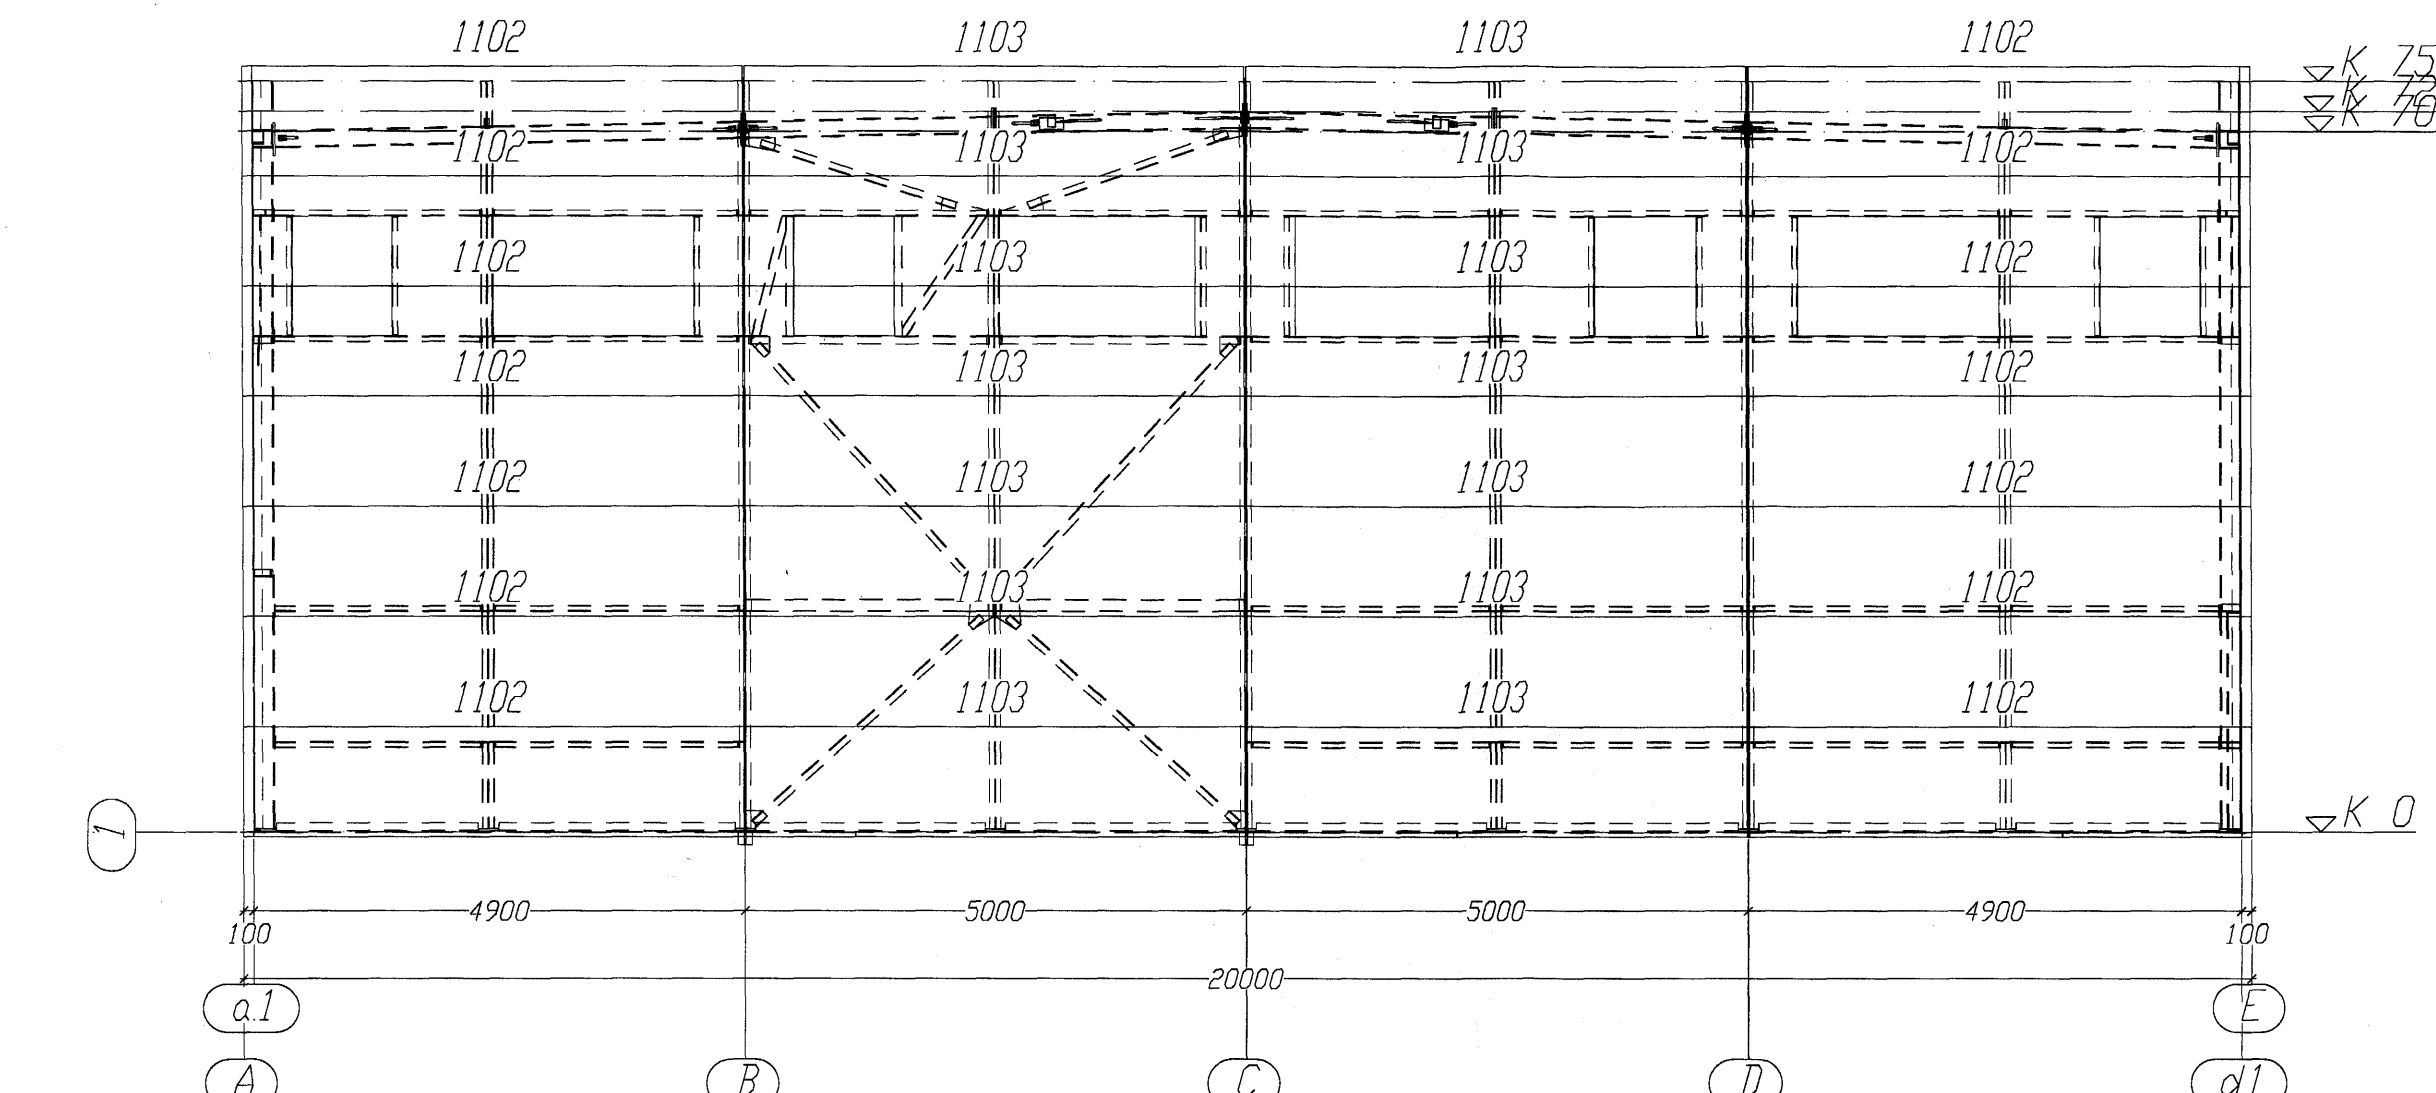

SKURDARÁS 1 KLÆDNING