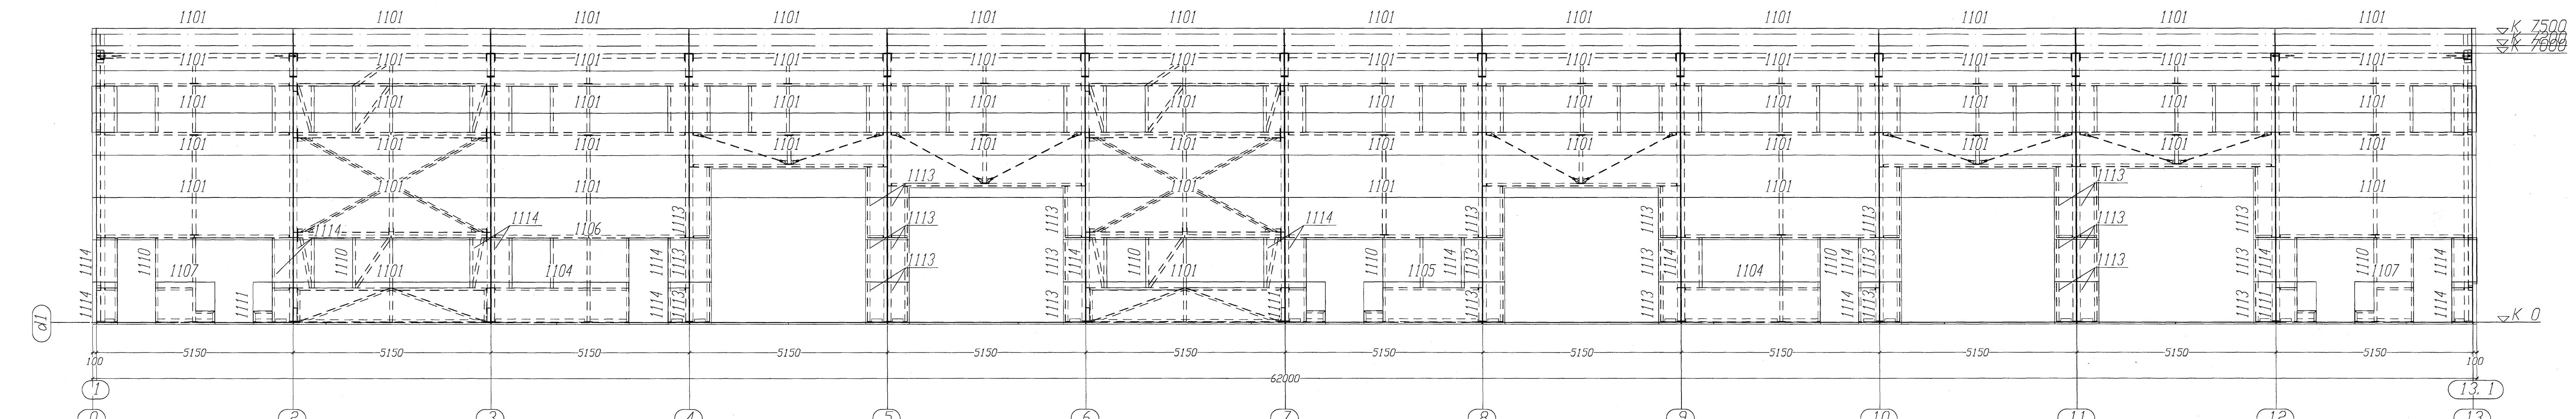

SKURDARÁS D1 KLÆDNING

ÖTÖ, DAGS, BREYTINGAR

Sambýkkt þann
16 JULI 2007
Byggingulltrúinn / Hafnarfríð
F.H. Sigurðartur Halldórsson

SUDURHELLA 7
220 HAFNAFJÖRÐUR
IÐNADARHÚSNÆÐI
BURÐARHOLSTEININGAR
STÁLGRIND
KLÆDNING

VERKUR:
KVASILL: 192
DAGS: 03.07.2007

ÖTUFÁ I GLEÐI: TEKN.NR.: 18.005

KM Byggingar ehf.
Klaude Magnússon
Símanúmer: 41 220
Hafnarfríð
Klaude Magnússon
Símanúmer: 41 220
E-mail: klaude@km.is