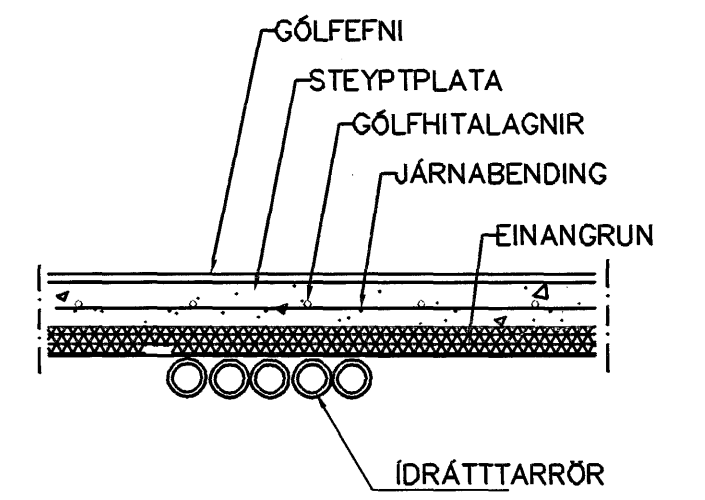

GRUNNMYND 1 HÆÐAR 1:50

LAGNIR, SNID, 1:20

GÓLFHITALAGNIR
20x2.5 Pe-PEX c/c 150
SJÁ SNID

Samþykkt þann
11 JULI 2007
Bygginguátrúnn í Hafnarfirði
F.h. Sigurbjartur Halldórsson

Br.	Dags.	Eðli breytinga	Sign.
STEINHELLA 3 HAFNARFIRÐI			
GÓLFHITALAGNIR 1 HÆÐAR			
MKV. 1:50 1:500			
DAGS. MAÍ 2007			
VERK NR. 2620			
TEIKN. NR. 2-03			
HANNAD SIG. ÞORLEIFSS. KT. 241148-3009			
TEIKNAD G.H.			
YFIRFARID			
TEKNIJÓNUSTA SIGURDAR ÞORLEIFSSONAR ehf STRANDGÖTU 11 220 HAFNARFIRÐI Sími 555-4255 FAX 565-2875 E-mail tsth@simnet.is			