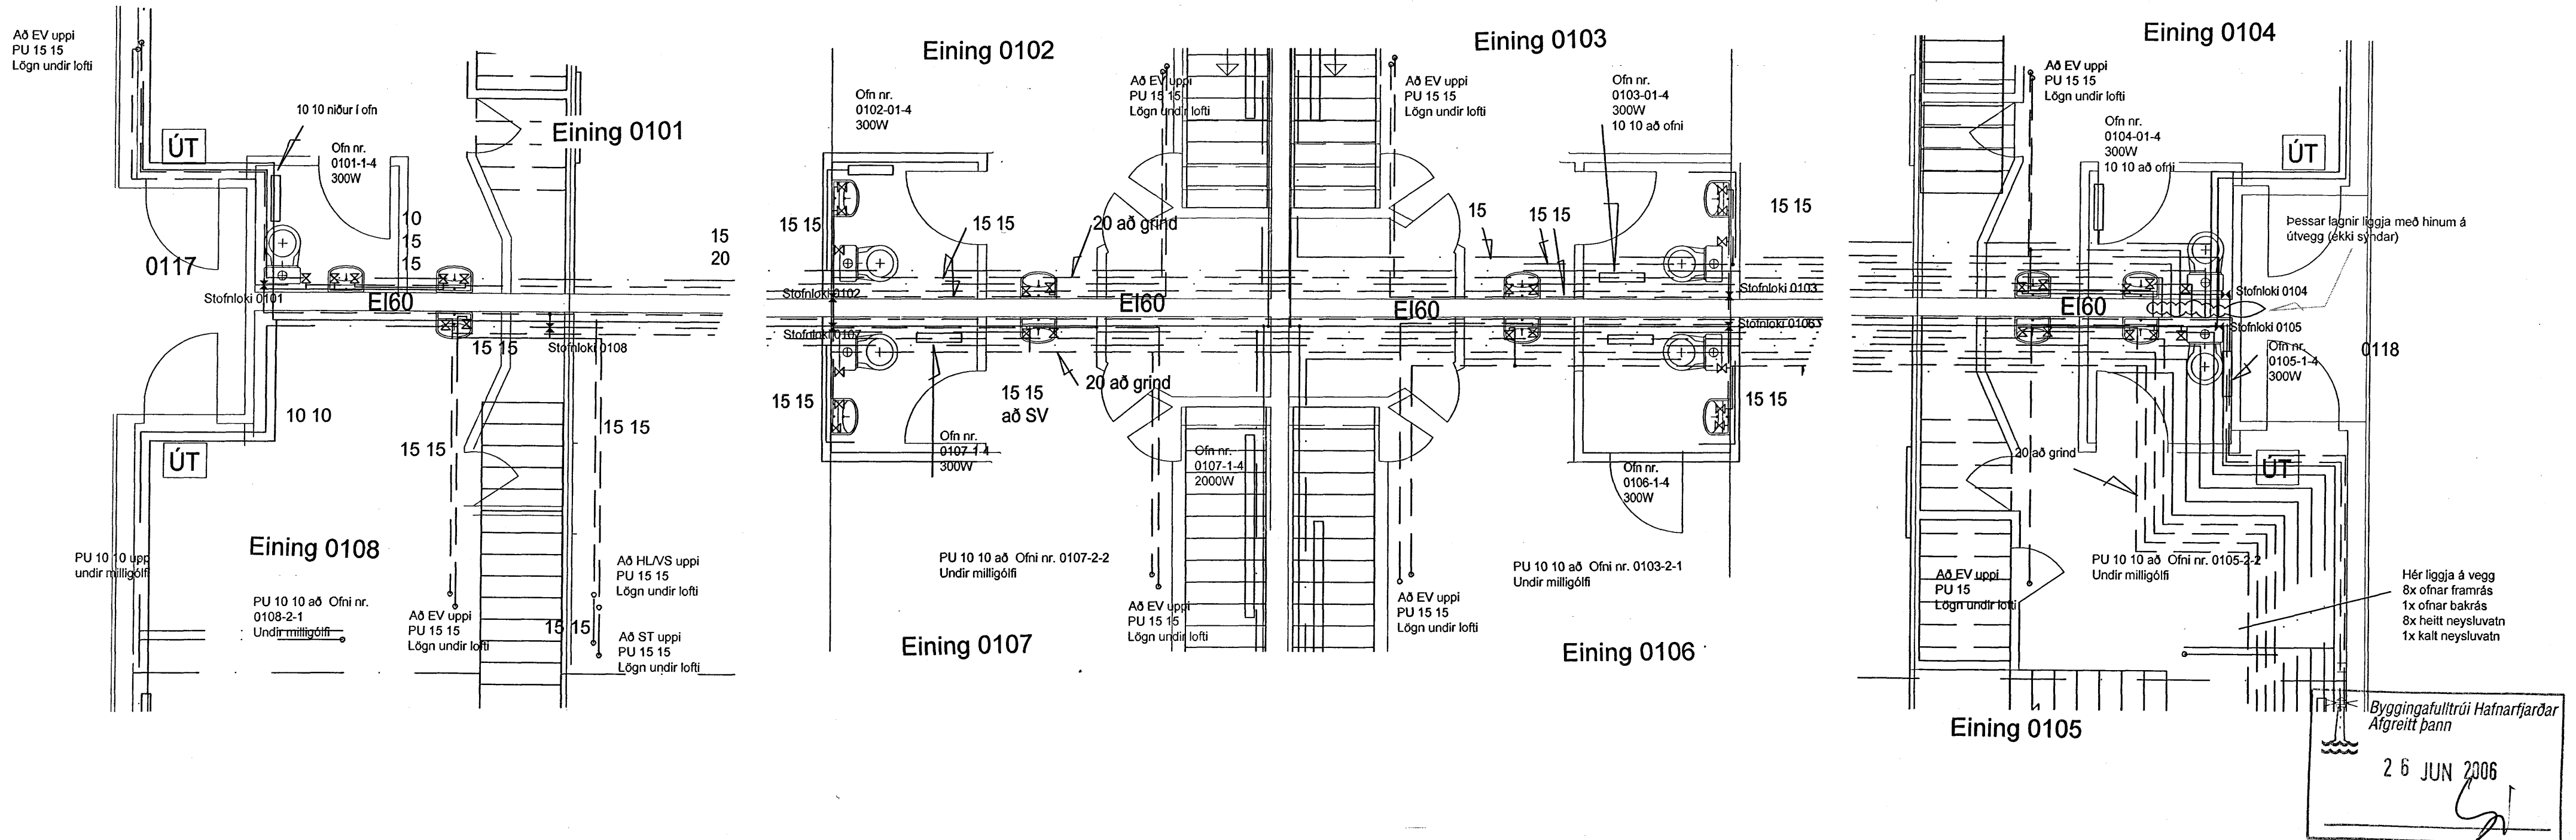

Grunnmynd lagna á milligólfí 1:100

Verk. 556-22 Steinhella 8, Hafnarfirði

Teikning: Grunnmynd lagna á milligólfí og í snyrtikjörum á 1. hæð

Mál: 1:100 1:50
Dags: 19.06.2006

Guðmundur Gunnarsson
byggingaverkfræðingur
Langagerði 15
108 Reykjavík
sími/fax 5888786
GSM 846 1932
kt. 010754-5939
netfang noinoi@simnet.is