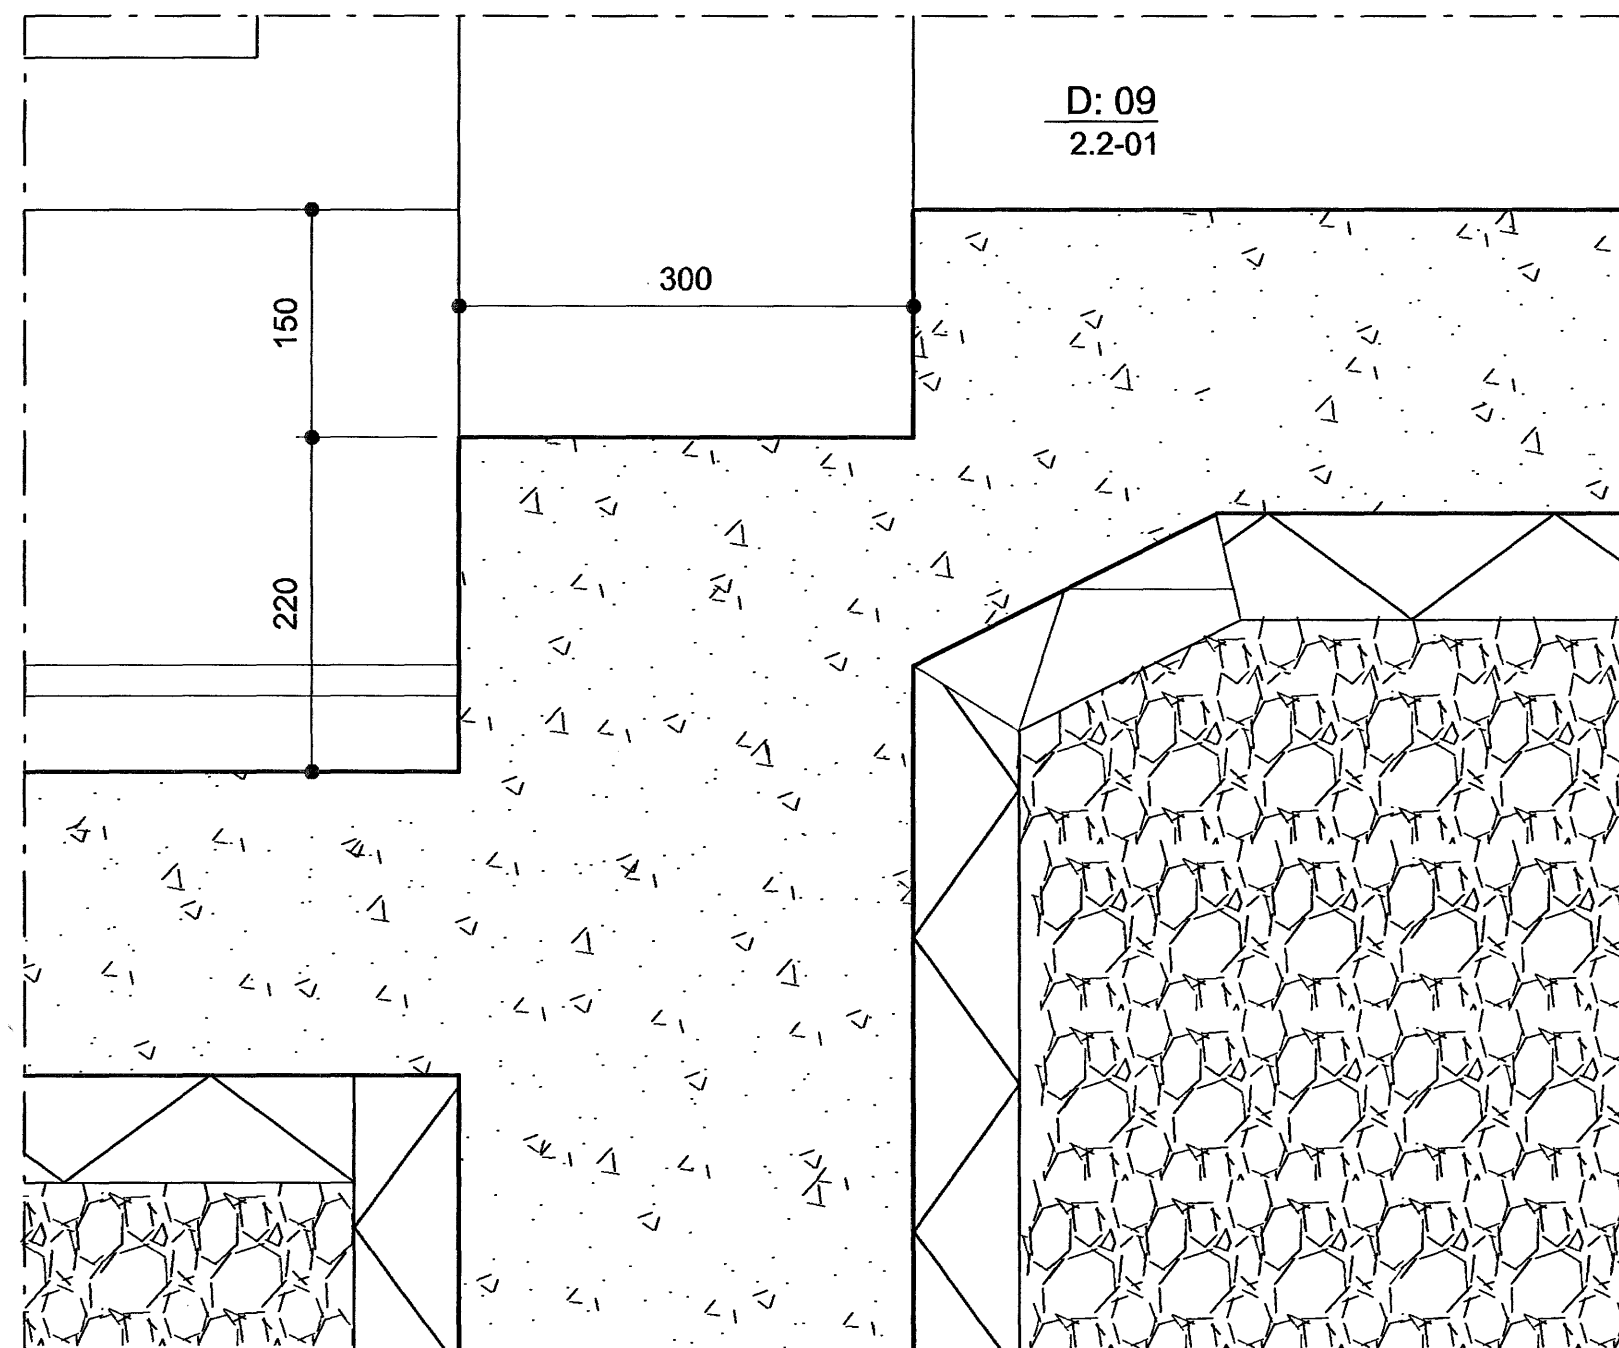

D: 09
2.2-01