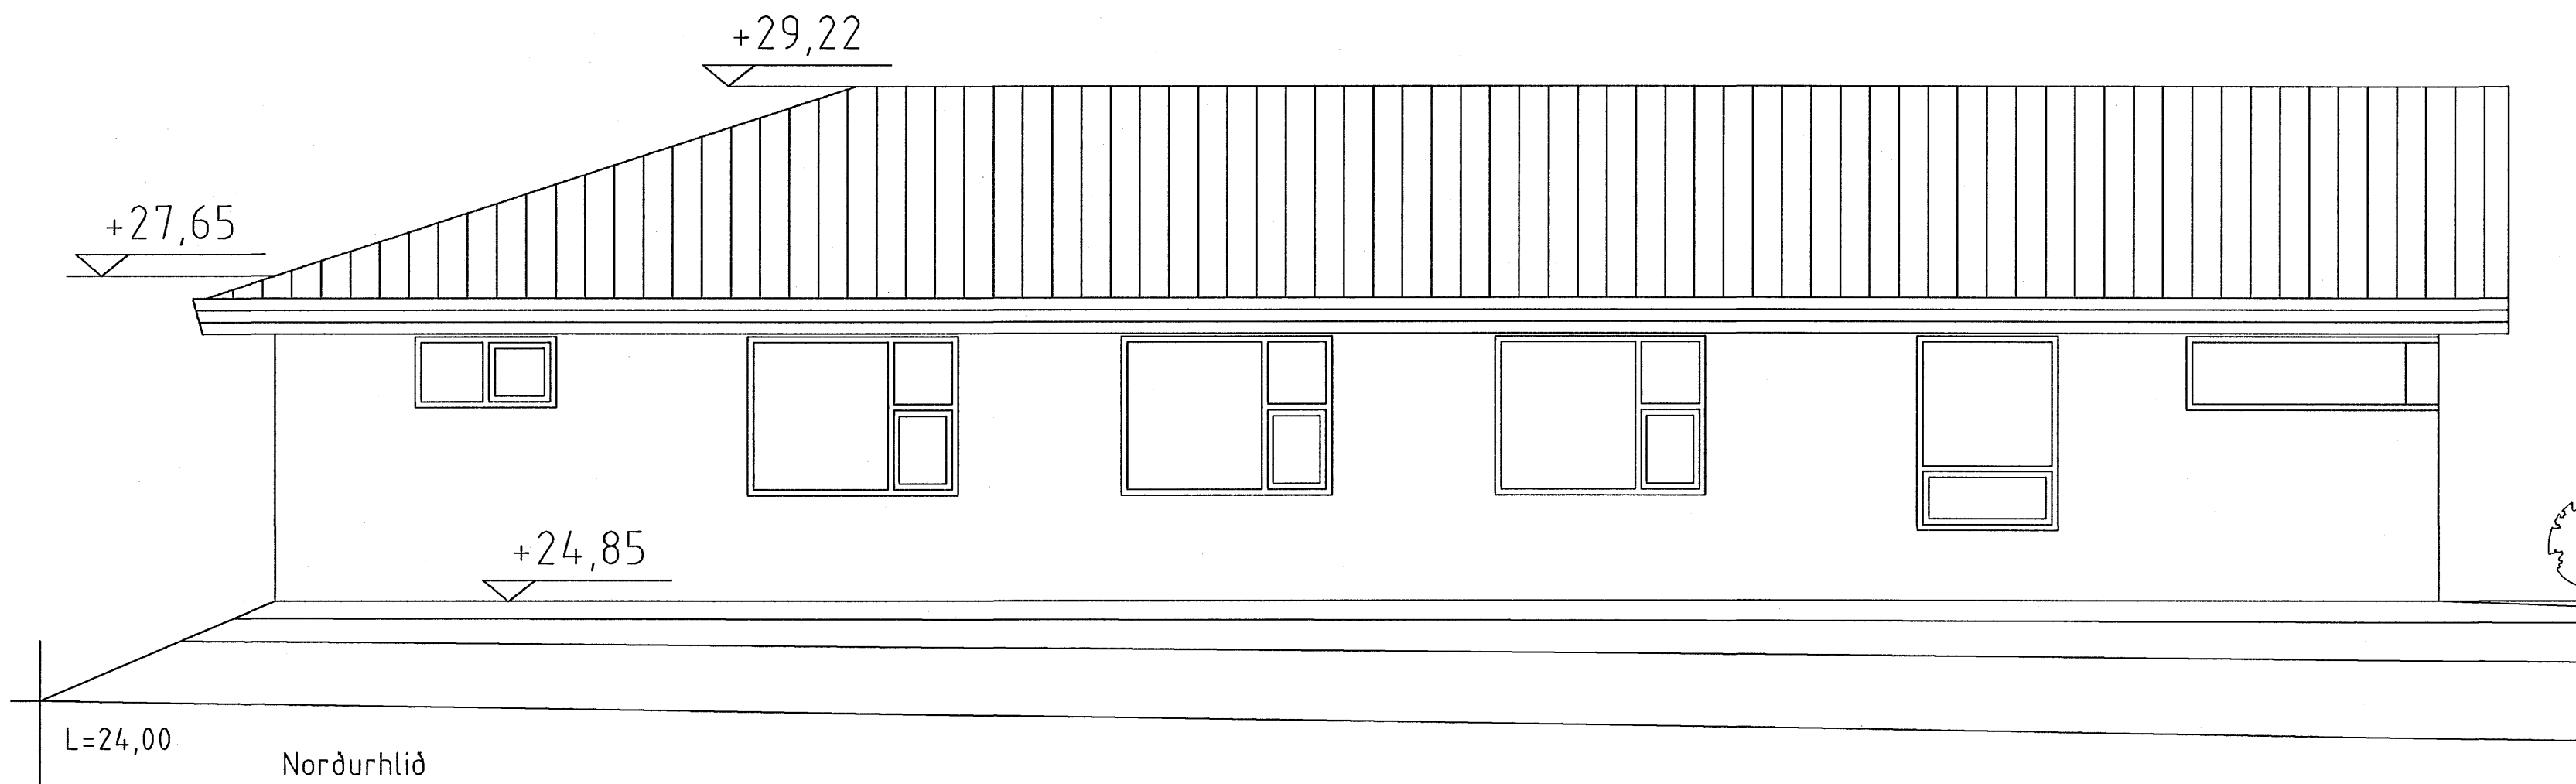

Vesturhlið

Norðurhlið

Breytingar: Dags:

Staðgreinir 27700190

Landnúmer. 204298

Glitvellir

hliðar

hannað Kristín S Jónsdóttir