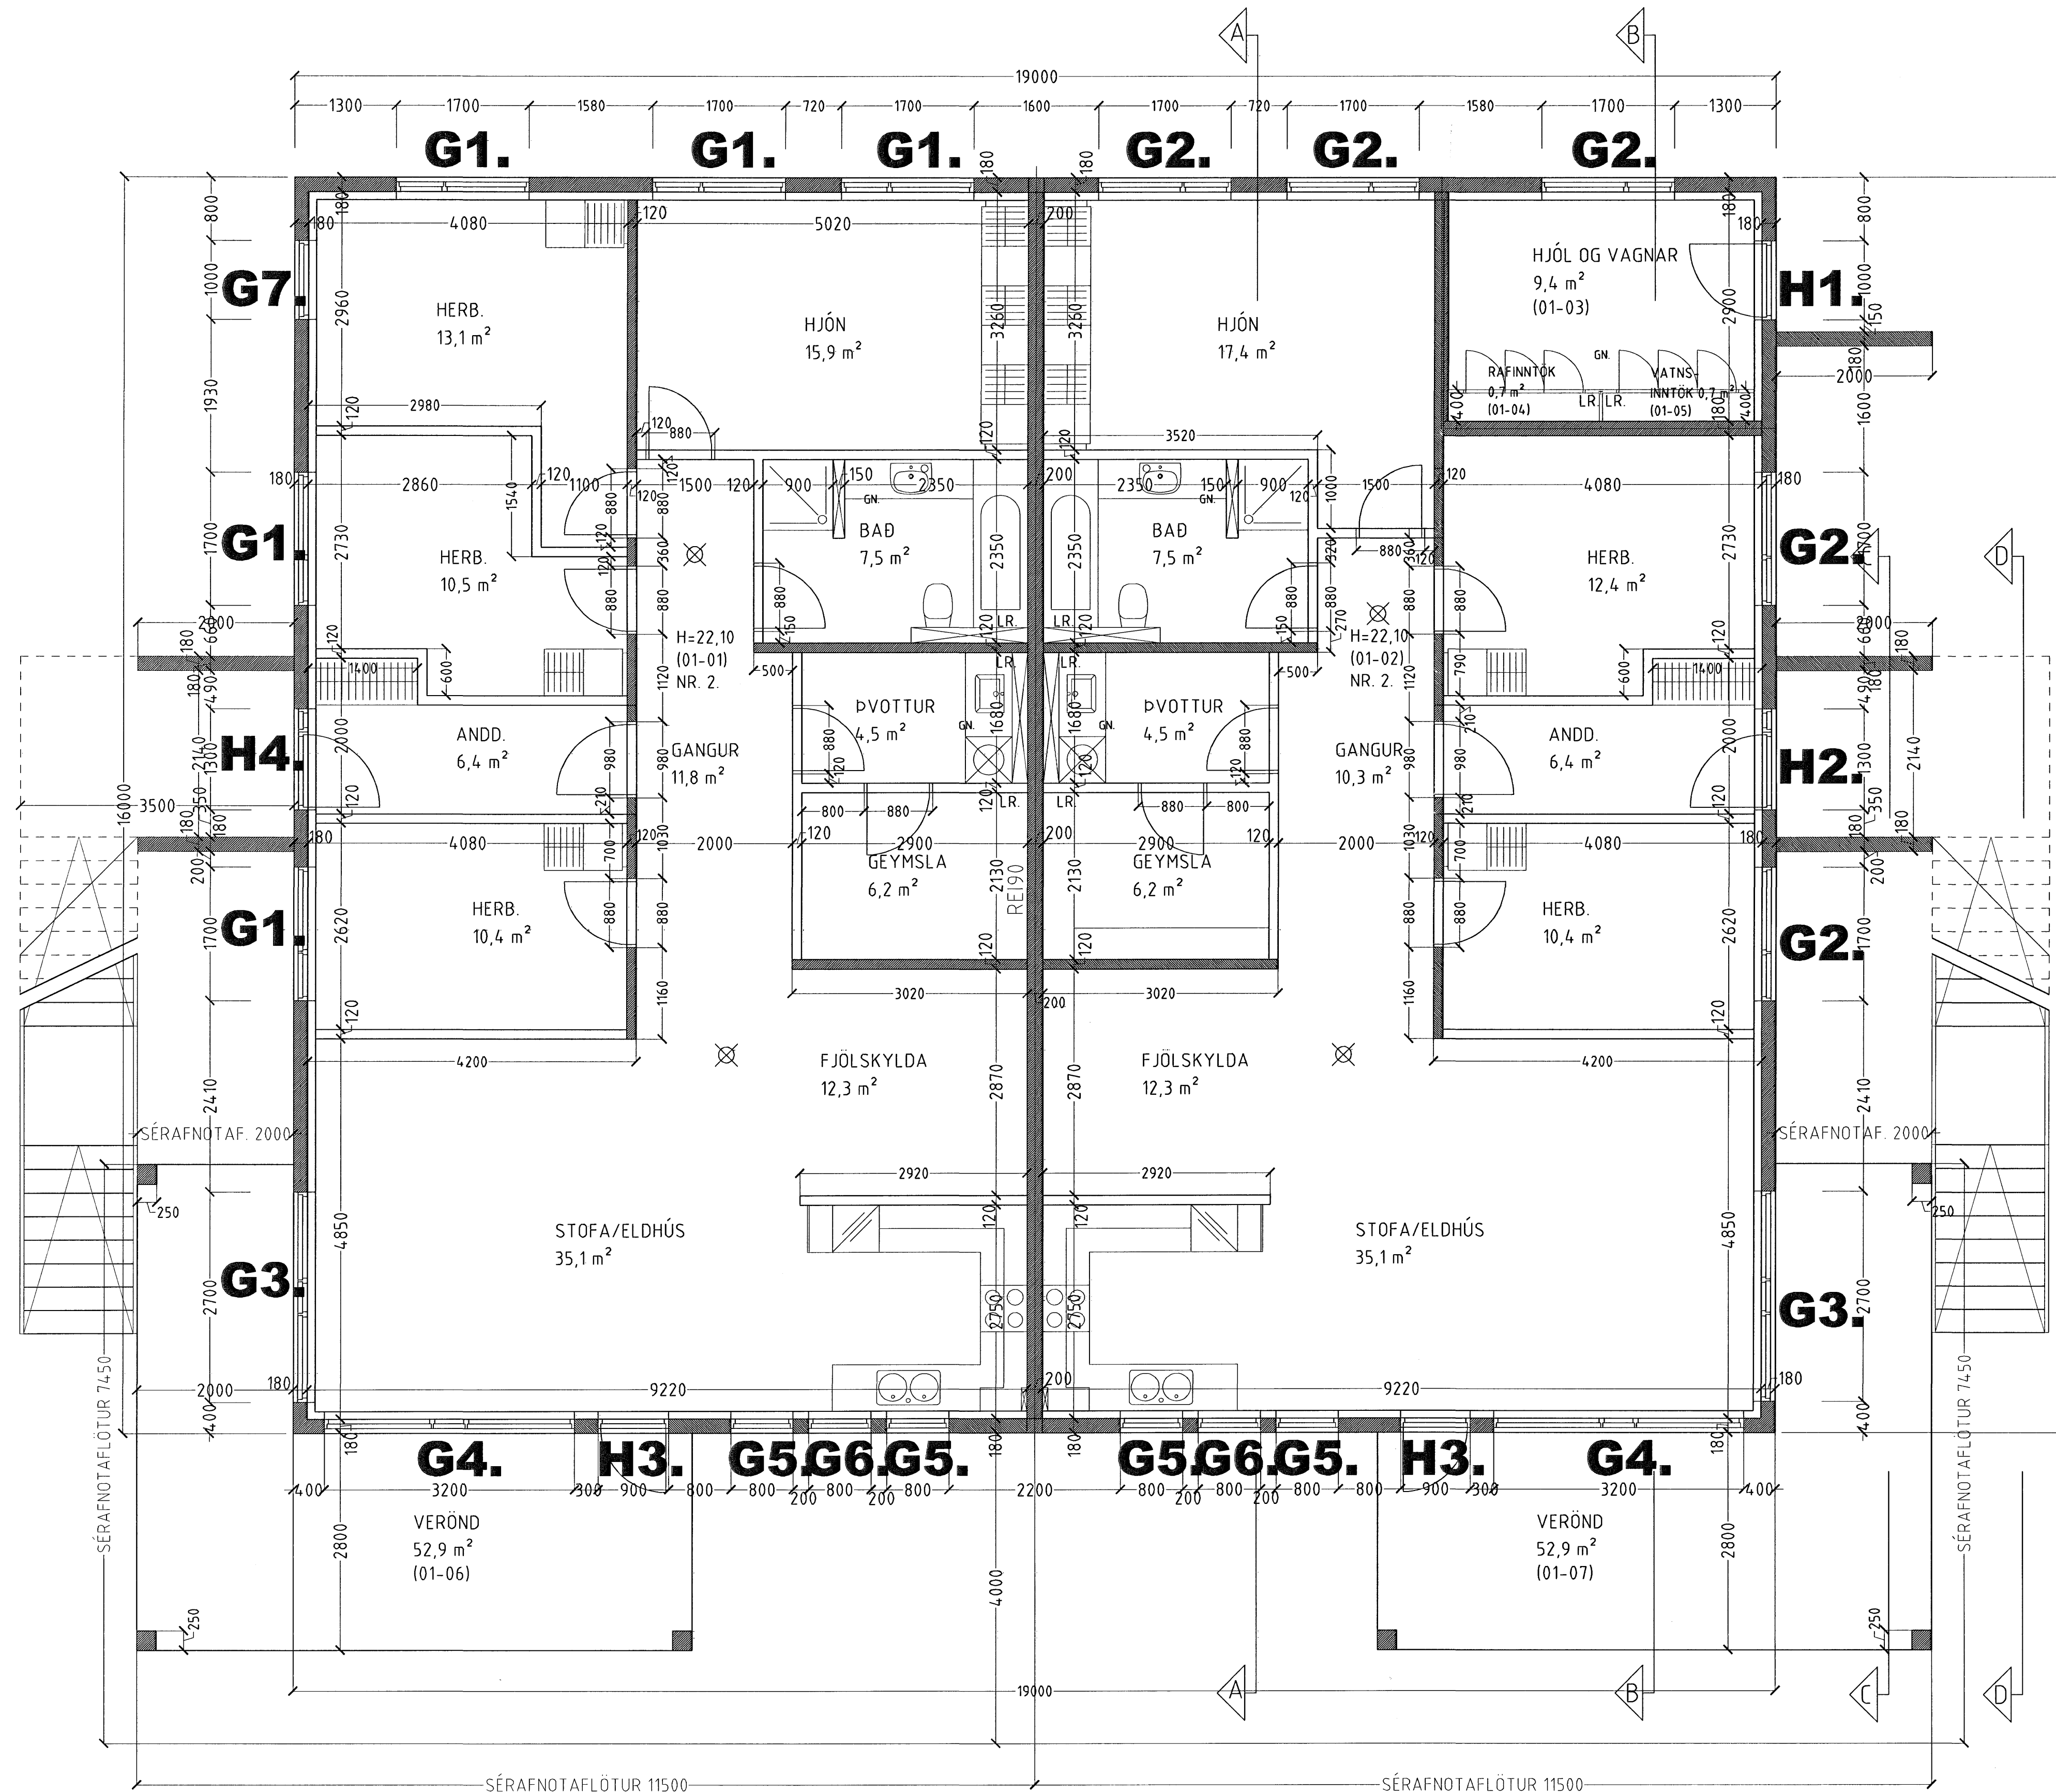

DREKAVELLIR 2 HAFNARFIRÐI.

GRUNNMYND 1. HÆÐ MKV. 1:50.

Byggingafræðingur
Algreitt þann
26 JUN 2006
C1

DREKAVELLIR 2 HAFNARFIRÐI.

Sigurður Þorvarðarson byggingafræðingur bfi.
Teiknistofan Strandgötu 11 220 Hafnarfirði.
STH. teiknistofan ehf. kt. 510298-2769. Kt. aðalhönnuðar: 14.1250-4.189.
Sími: 5651510. Fax: 5651299. Netfang: teiknistofan@simnet.is

Skýringar:	Séruppdráttur.
Teikning:	Grunnmynd 1. hæð.
Mælikvæði:	1:50.
Undirskrift:	<i>Sigurður Þorvarðarson</i>
Blað nr: 1 af 6.	Dagsetning: 10 maí 2005.
Breytt:	