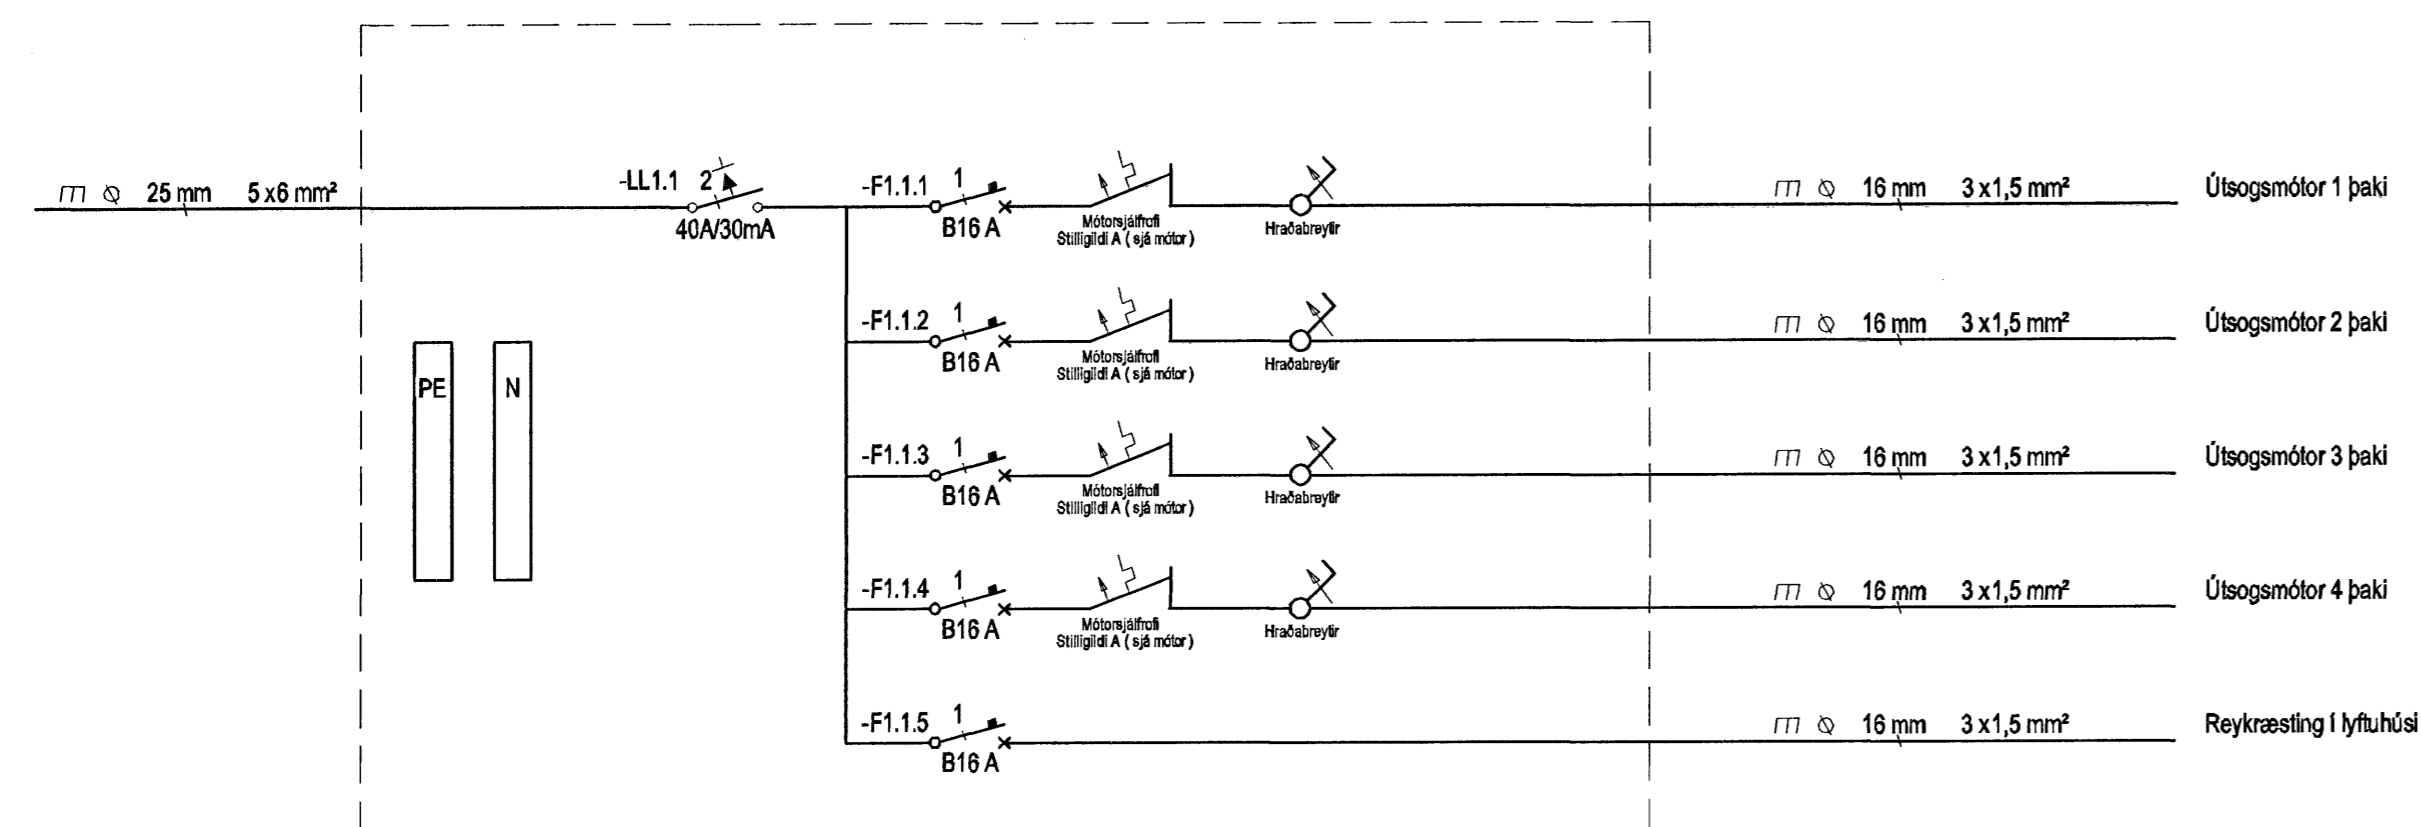

Íbúðanr.	Töfluheiti	Íbúðanr.	Töfluheiti
06-05	T6.1	06-04	T6.2
05-05	T5.1	05-04	T5.2
04-05	T4.1	04-04	T4.2
03-05	T3.1	03-04	T3.2
02-05	T2.1	02-04	T2.2
01-04	T1.1		

Greinatafla T6.0 sameign 6 hæð

Hönnuður:
Gunnar E Sveinsson
Yfirfarir:
Sambýkt: Davíð Sörðsson kt: 100356-3339