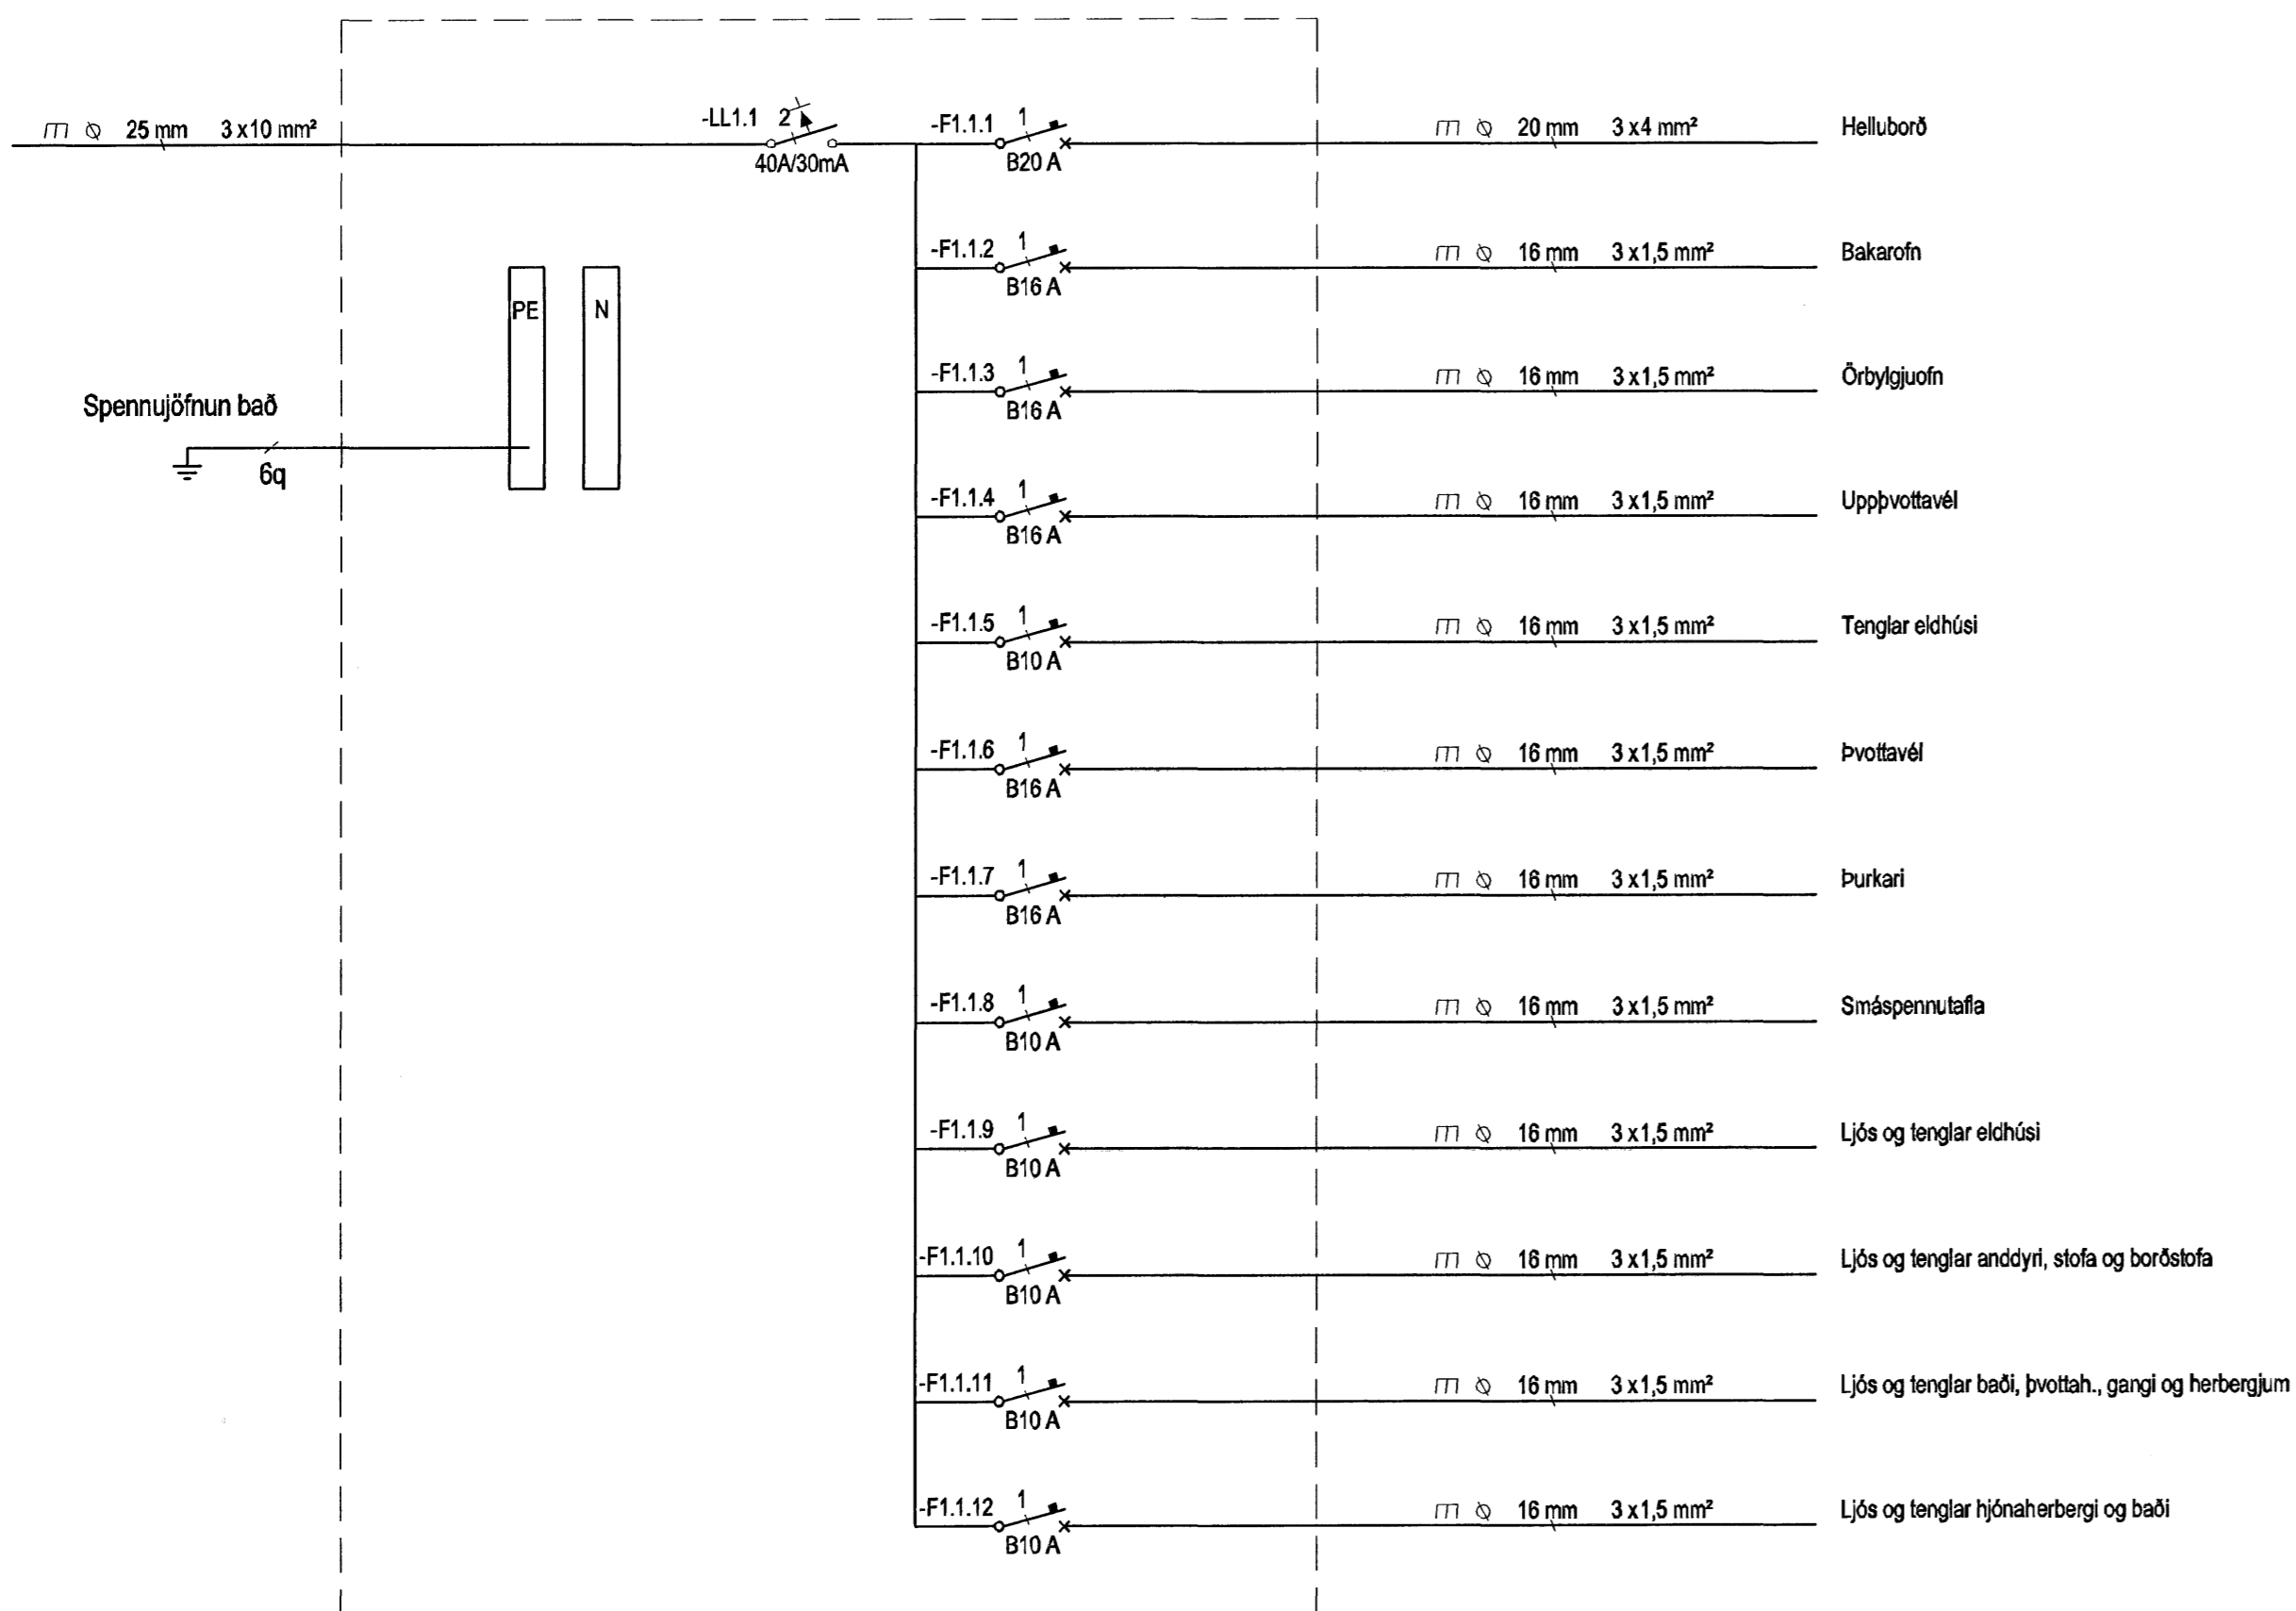

Íbúðanr.	Töfluheiti	Íbúðanr.	Töfluheiti
06-05	T6.1	06-04	T6.2
05-05	T5.1	05-04	T5.2
04-05	T4.1	04-04	T4.2
03-05	T3.1	03-04	T3.2
02-05	T2.1	02-04	T2.2
01-04	T1.1		

Greinatafla T6.0 sameign 6 hæð

Hönnuður:
Gunnar E Sveinsson
Yfirfarir:
Sambýkt: Davíð Sörðsson kt: 100356-3339