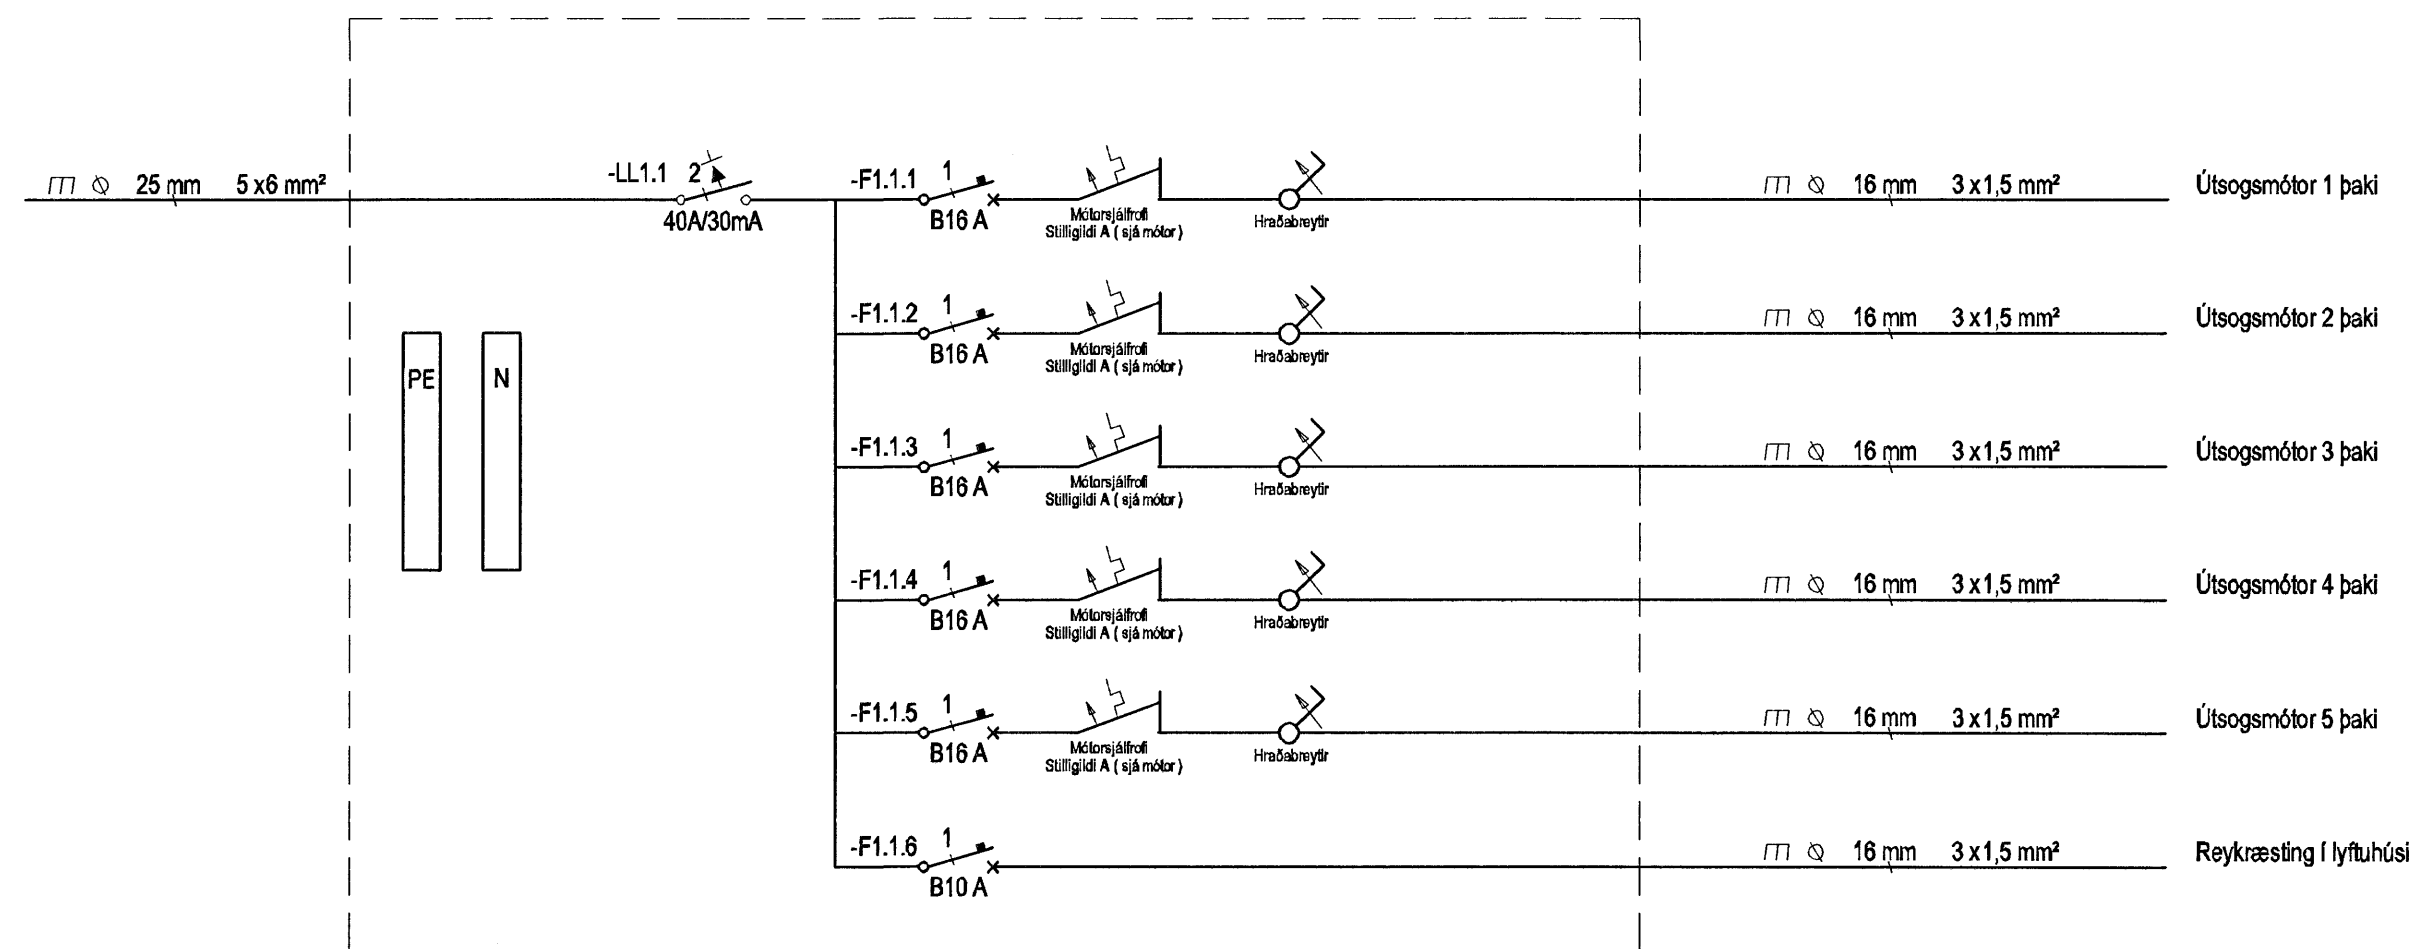

Íbúðanr. Töfluheiti
 06-03 T6.3
 05-03 T5.3
 04-03 T4.3
 03-03 T3.3
 02-03 T2.3

Greinatafla T6.0 sameign 6 hæð

Hönnuður:
 Gunnar E Sveinsson
 Yfirfarir:

 Samþykkt: Davíð Sólvason *DS* kt: 100356-3339

Breytingar:

FS 88744

83-1840-1-

14.08.2006

xx1104

A

Mæfiskala cm 0 5 10 15 20