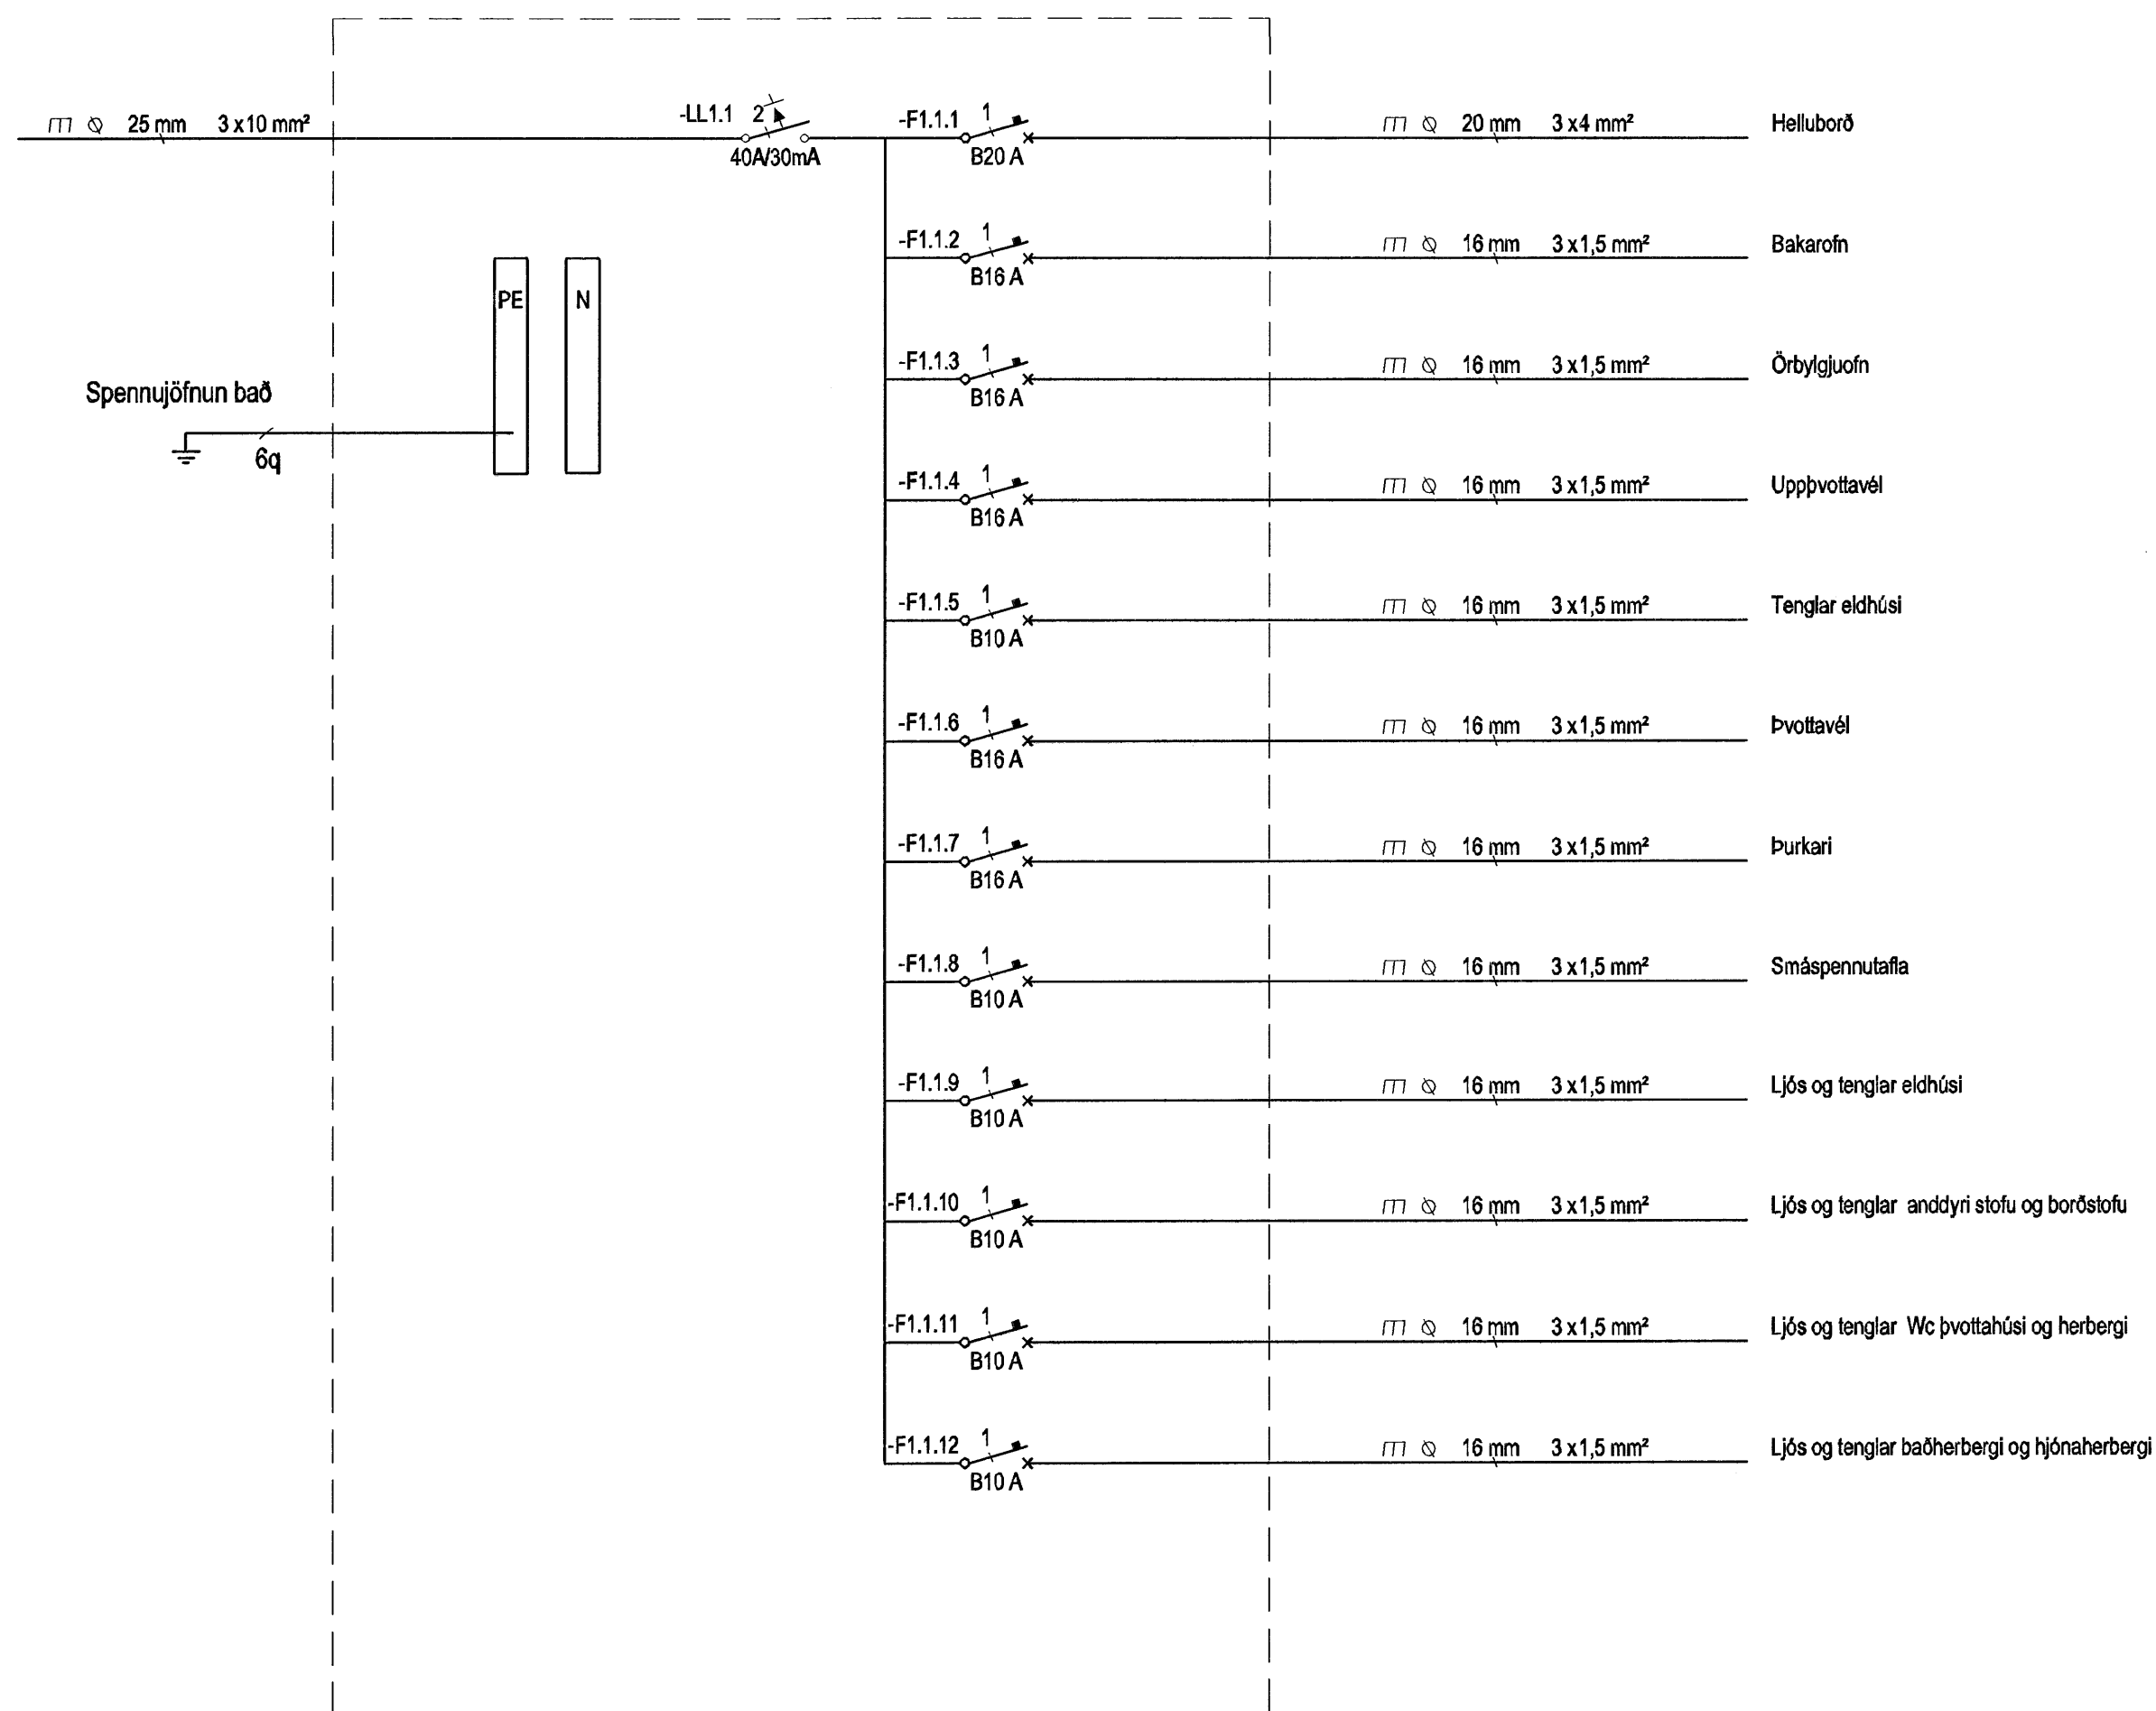

Íbúðanr. Töfluheiti
 06-03 T6.3
 05-03 T5.3
 04-03 T4.3
 03-03 T3.3
 02-03 T2.3

Greinatafla T6.0 sameign 6 hæð

Hönnuður:
 Gunnar E Sveinsson
 Yfirfarir:

 Samþykkt: Davíð Sólvason *DS* kt: 100356-3339

Breytingar:

FS 88744

83-1840-1-

14.08.2006

xx1104

A

Mæfiskala cm 0 5 10 15 20