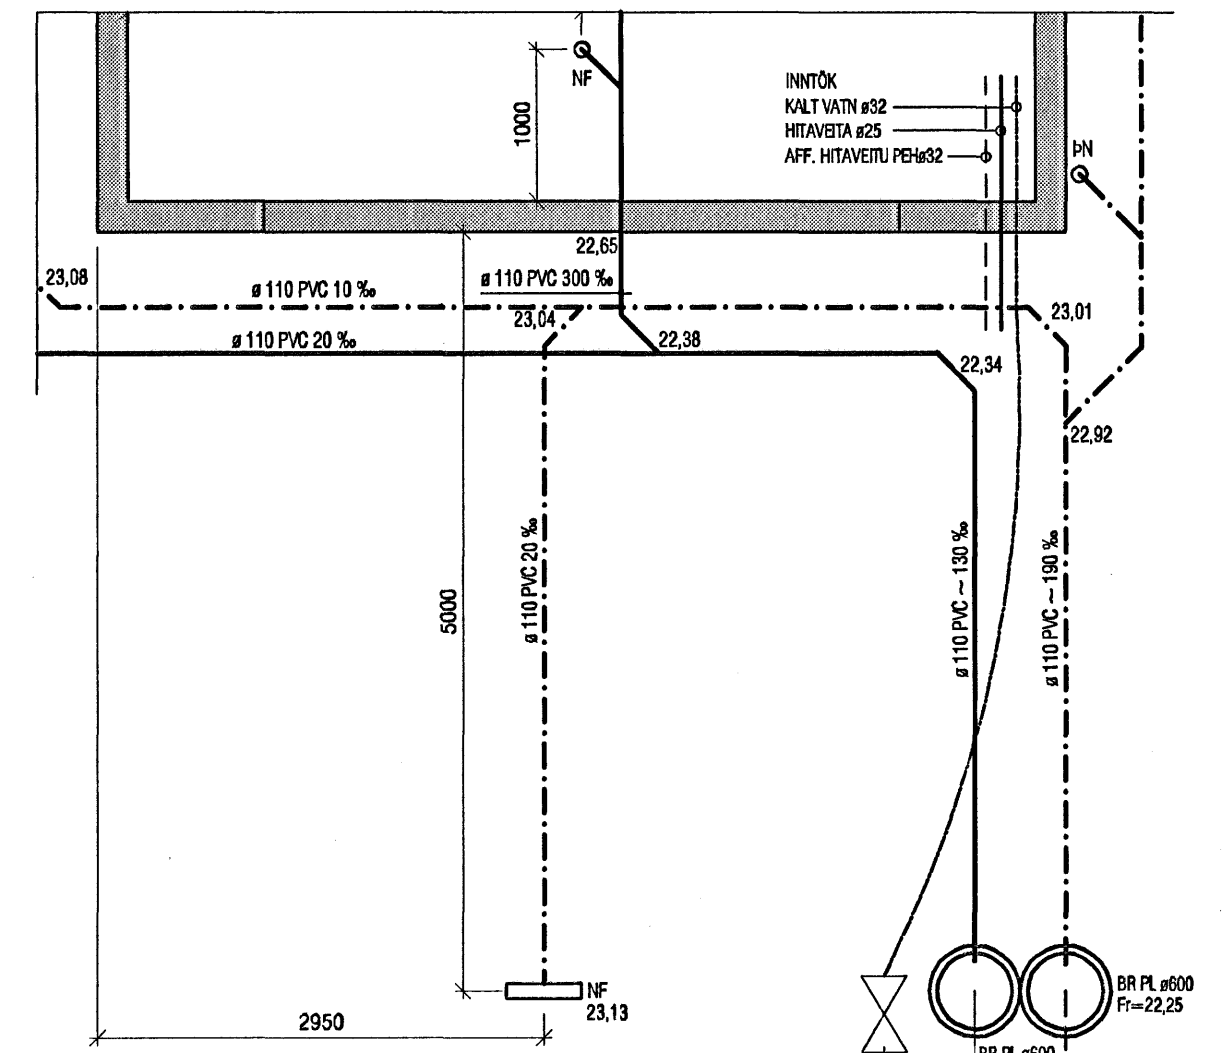

Afstöðumynd 1:500

Byggingafultrúi Hafnarfjarðar
Afgreitt þann
23 MAJ 2006
Si

VEKTOR - hönnun og ráðgjöf - Nýbýlavegi 8, 200 Kópavogi.		Sigurður Halsteinsson byggingatæknifræðingur ÍD 030859-7749 símt 554-6650 fax 554-6668.		GLITVELLIR 5, HAFNARFIRÐI GRUNNLAGNIR GRUNNMYND				
Teikn. nr. Samþykkt	Tívisun & teikningu 	Br. Dags.	Hanneð EPK	Teiknað MA	Dagssetning 17.05.06	Verk nr. A-06-03-09	Mælikvarði 1:50	Teikn. nr. L-02