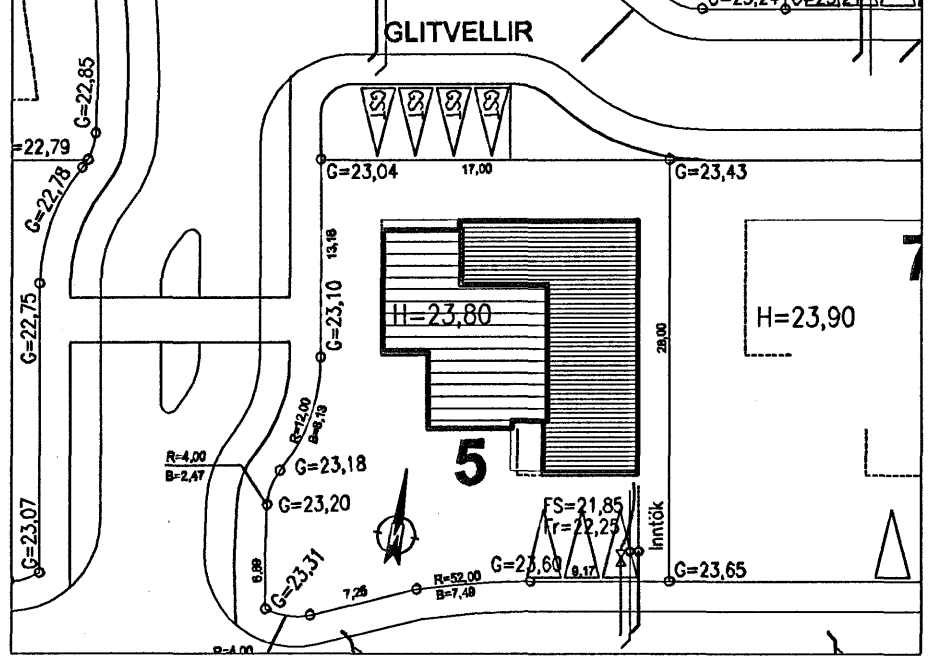

Afstöðumynd 1:500

Byggingafultrúi Hafnarfjarðar
Afgreitt þann
23 MAJ 2006
Si

VEKTOR - hönnun og ráðgjöf - Nýbýlavegi 8, 200 Kópavogi.		Sigurður Halsteinsson byggingatæknifræðingur ÍD 030859-7749 símt 554-6650 fax 554-6668.		GLITVELLIR 5, HAFNARFIRÐI GRUNNLAGNIR GRUNNMYND				
Teikn. nr. Samþykkt	Tívisun & teikningu 	Br. Dags.	Hanneð EPK	Teiknað MA	Dagssetning 17.05.06	Verk nr. A-06-03-09	Mælikvarði 1:50	Teikn. nr. L-02