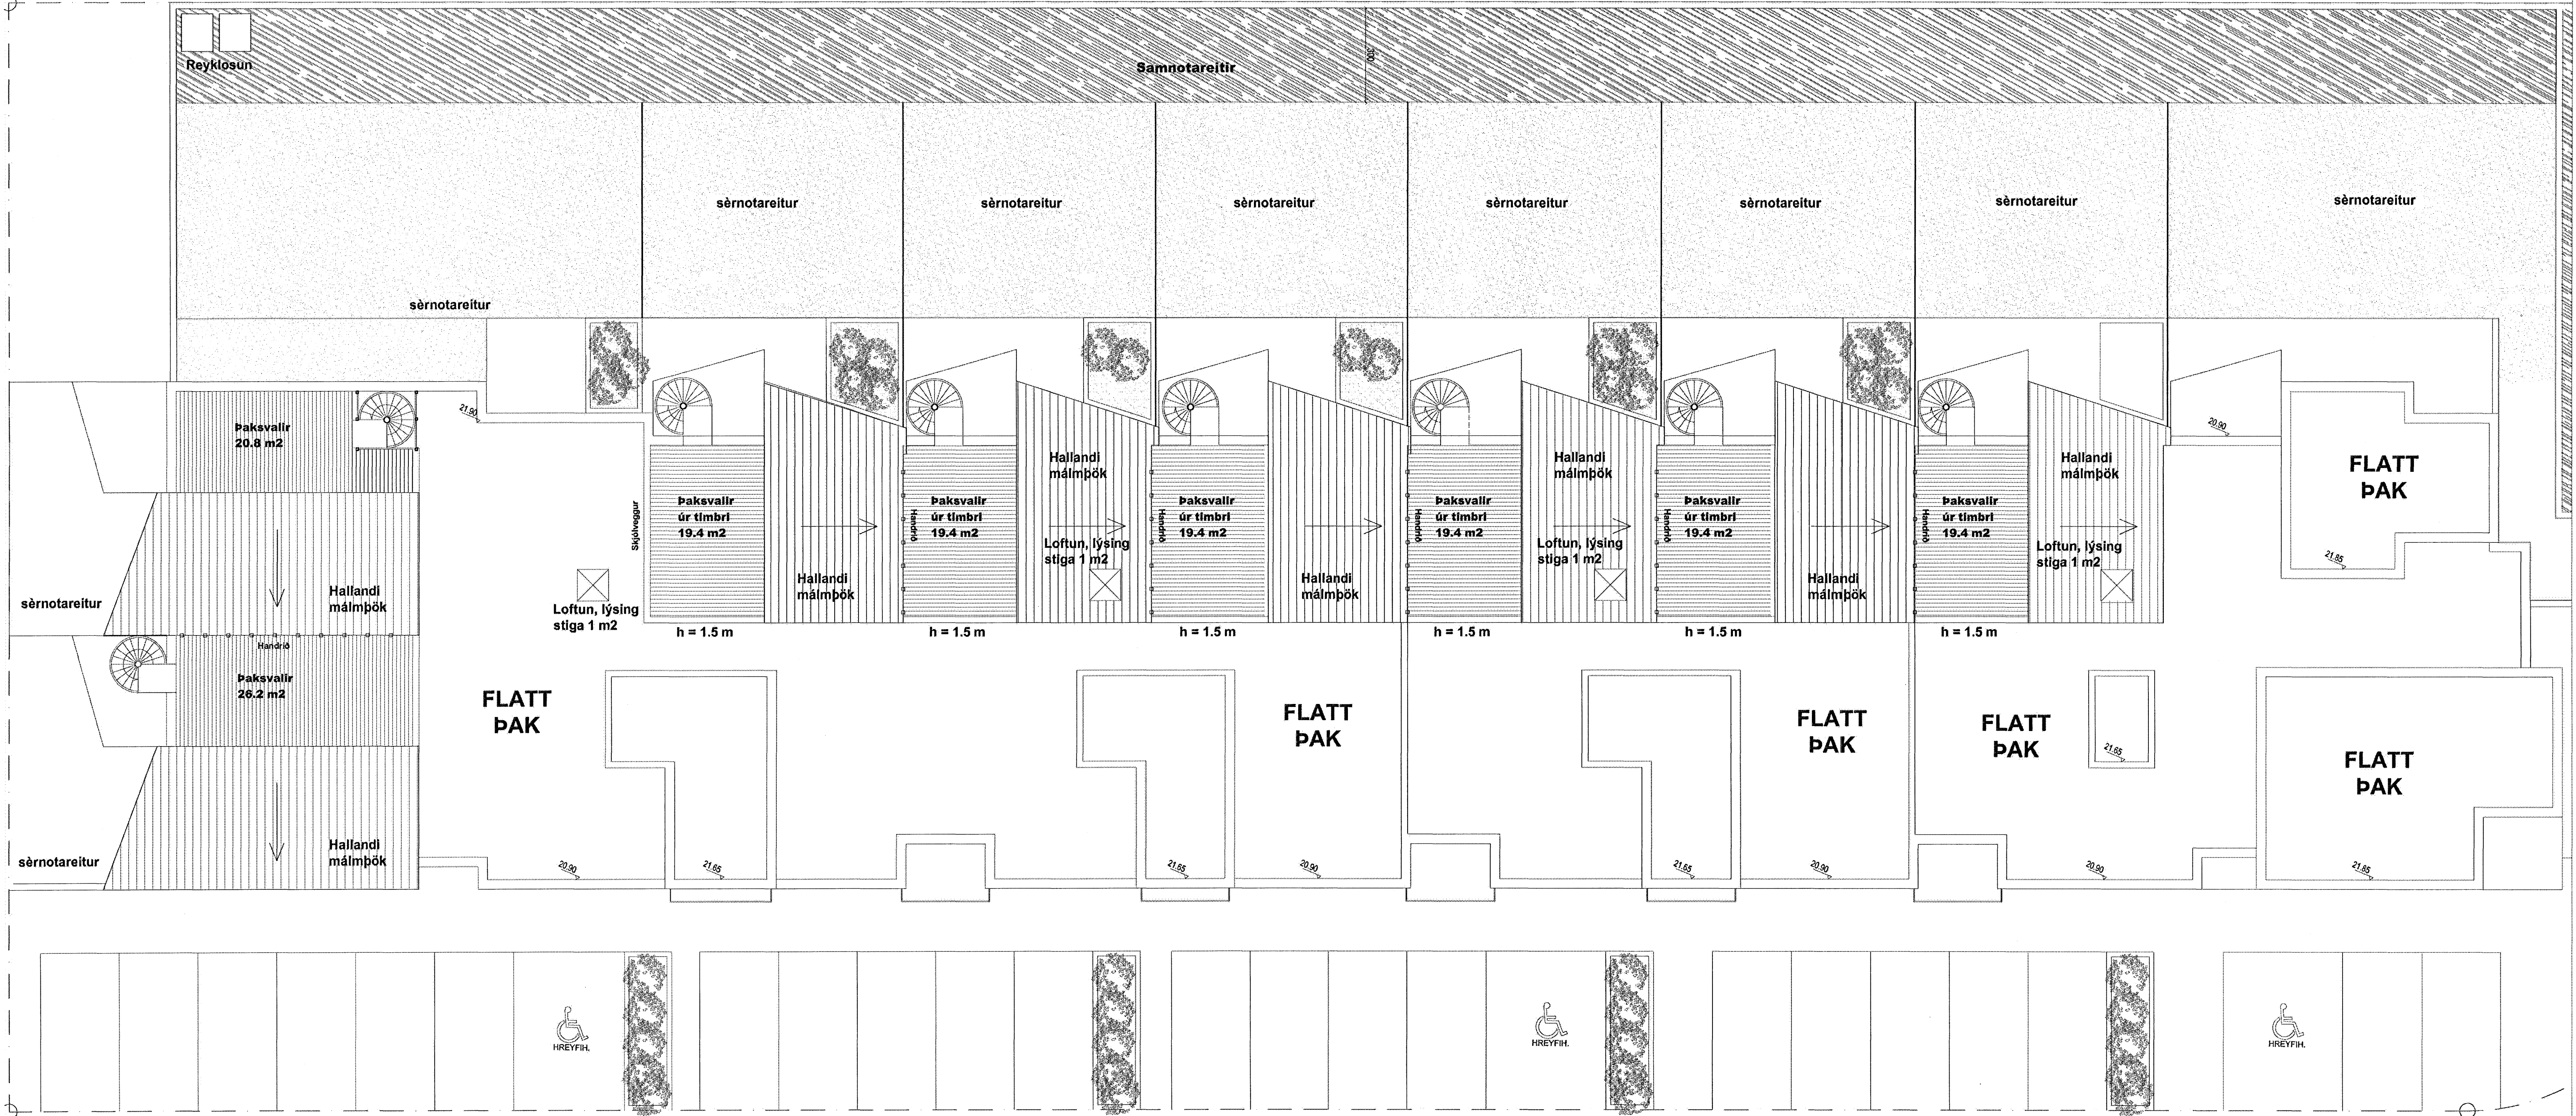

L = 5.20

L = 4.80

L = 5.18

L = 5.27

Byggingaútlit frá Hafnarfjarðar
Afgreitt þann
13 JUN 2006
[Signature]

[Handwritten signature]