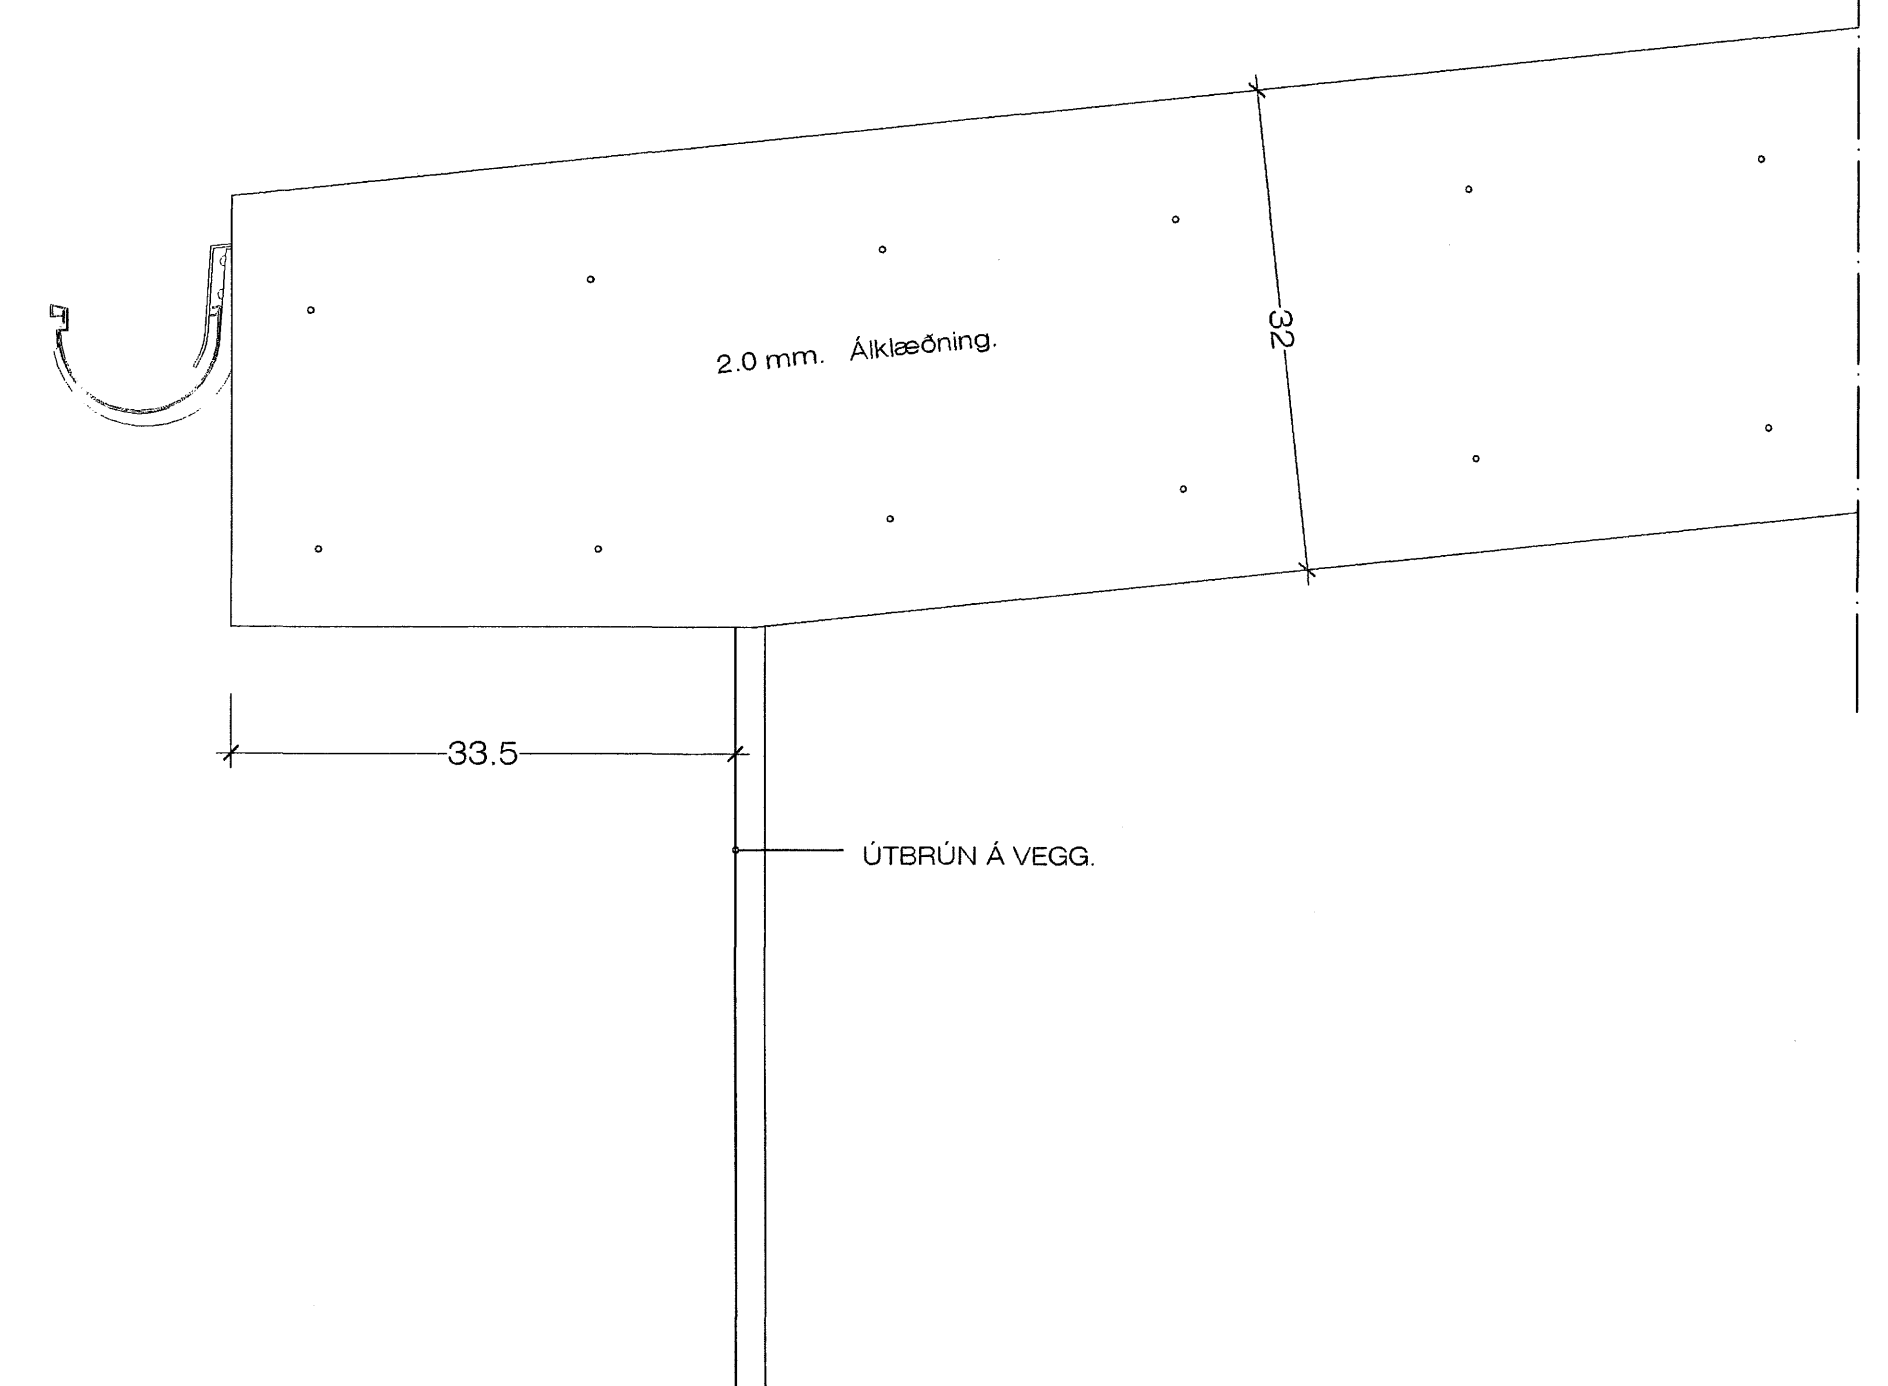

Þakkantar. á hliðarveggjum. 1:5

Frágangur við mænir. 1:5

Hliðarmynd af þakköntum. 1:5

Þakkantur á göflum. 1:5

Þakmynd. 1:200

Byggingatillitrið Hafnarfjarðar
 Afgreitt þann
 23. MAJ. 2006

Breytt. 30. - 3. - 2006
 Breytt mænirsbita.