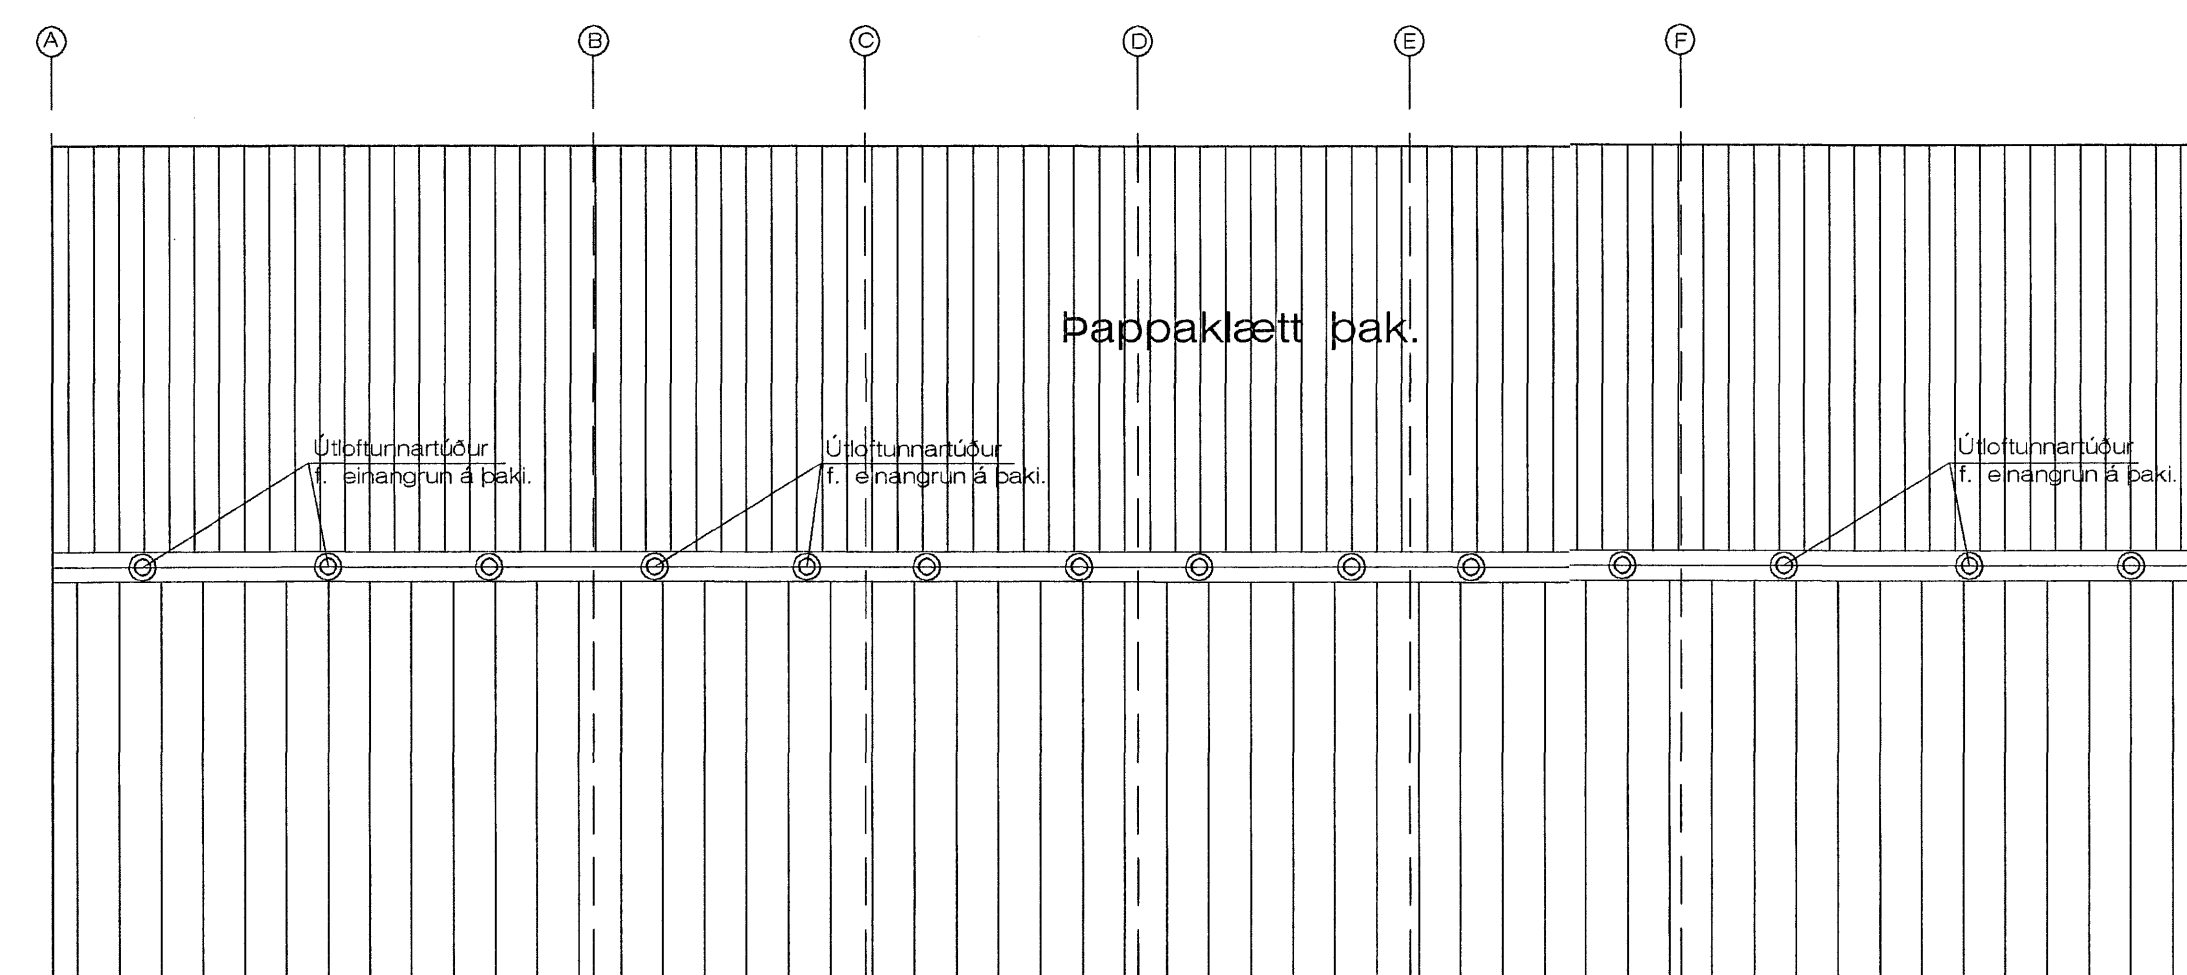

Þakkantar. á hliðarveggjum. 1:5

Frágangur við mænir. 1:5

Hliðarmynd af þakköntum. 1:5

Þakkantur á göflum. 1:5

Þakmynd. 1:200

Byggingatillitrið Hafnarfjarðar
 Afgreitt þann
 23. MAJ. 2006

Breytt. 30. - 3. - 2006
 Breytt mænirsbita.