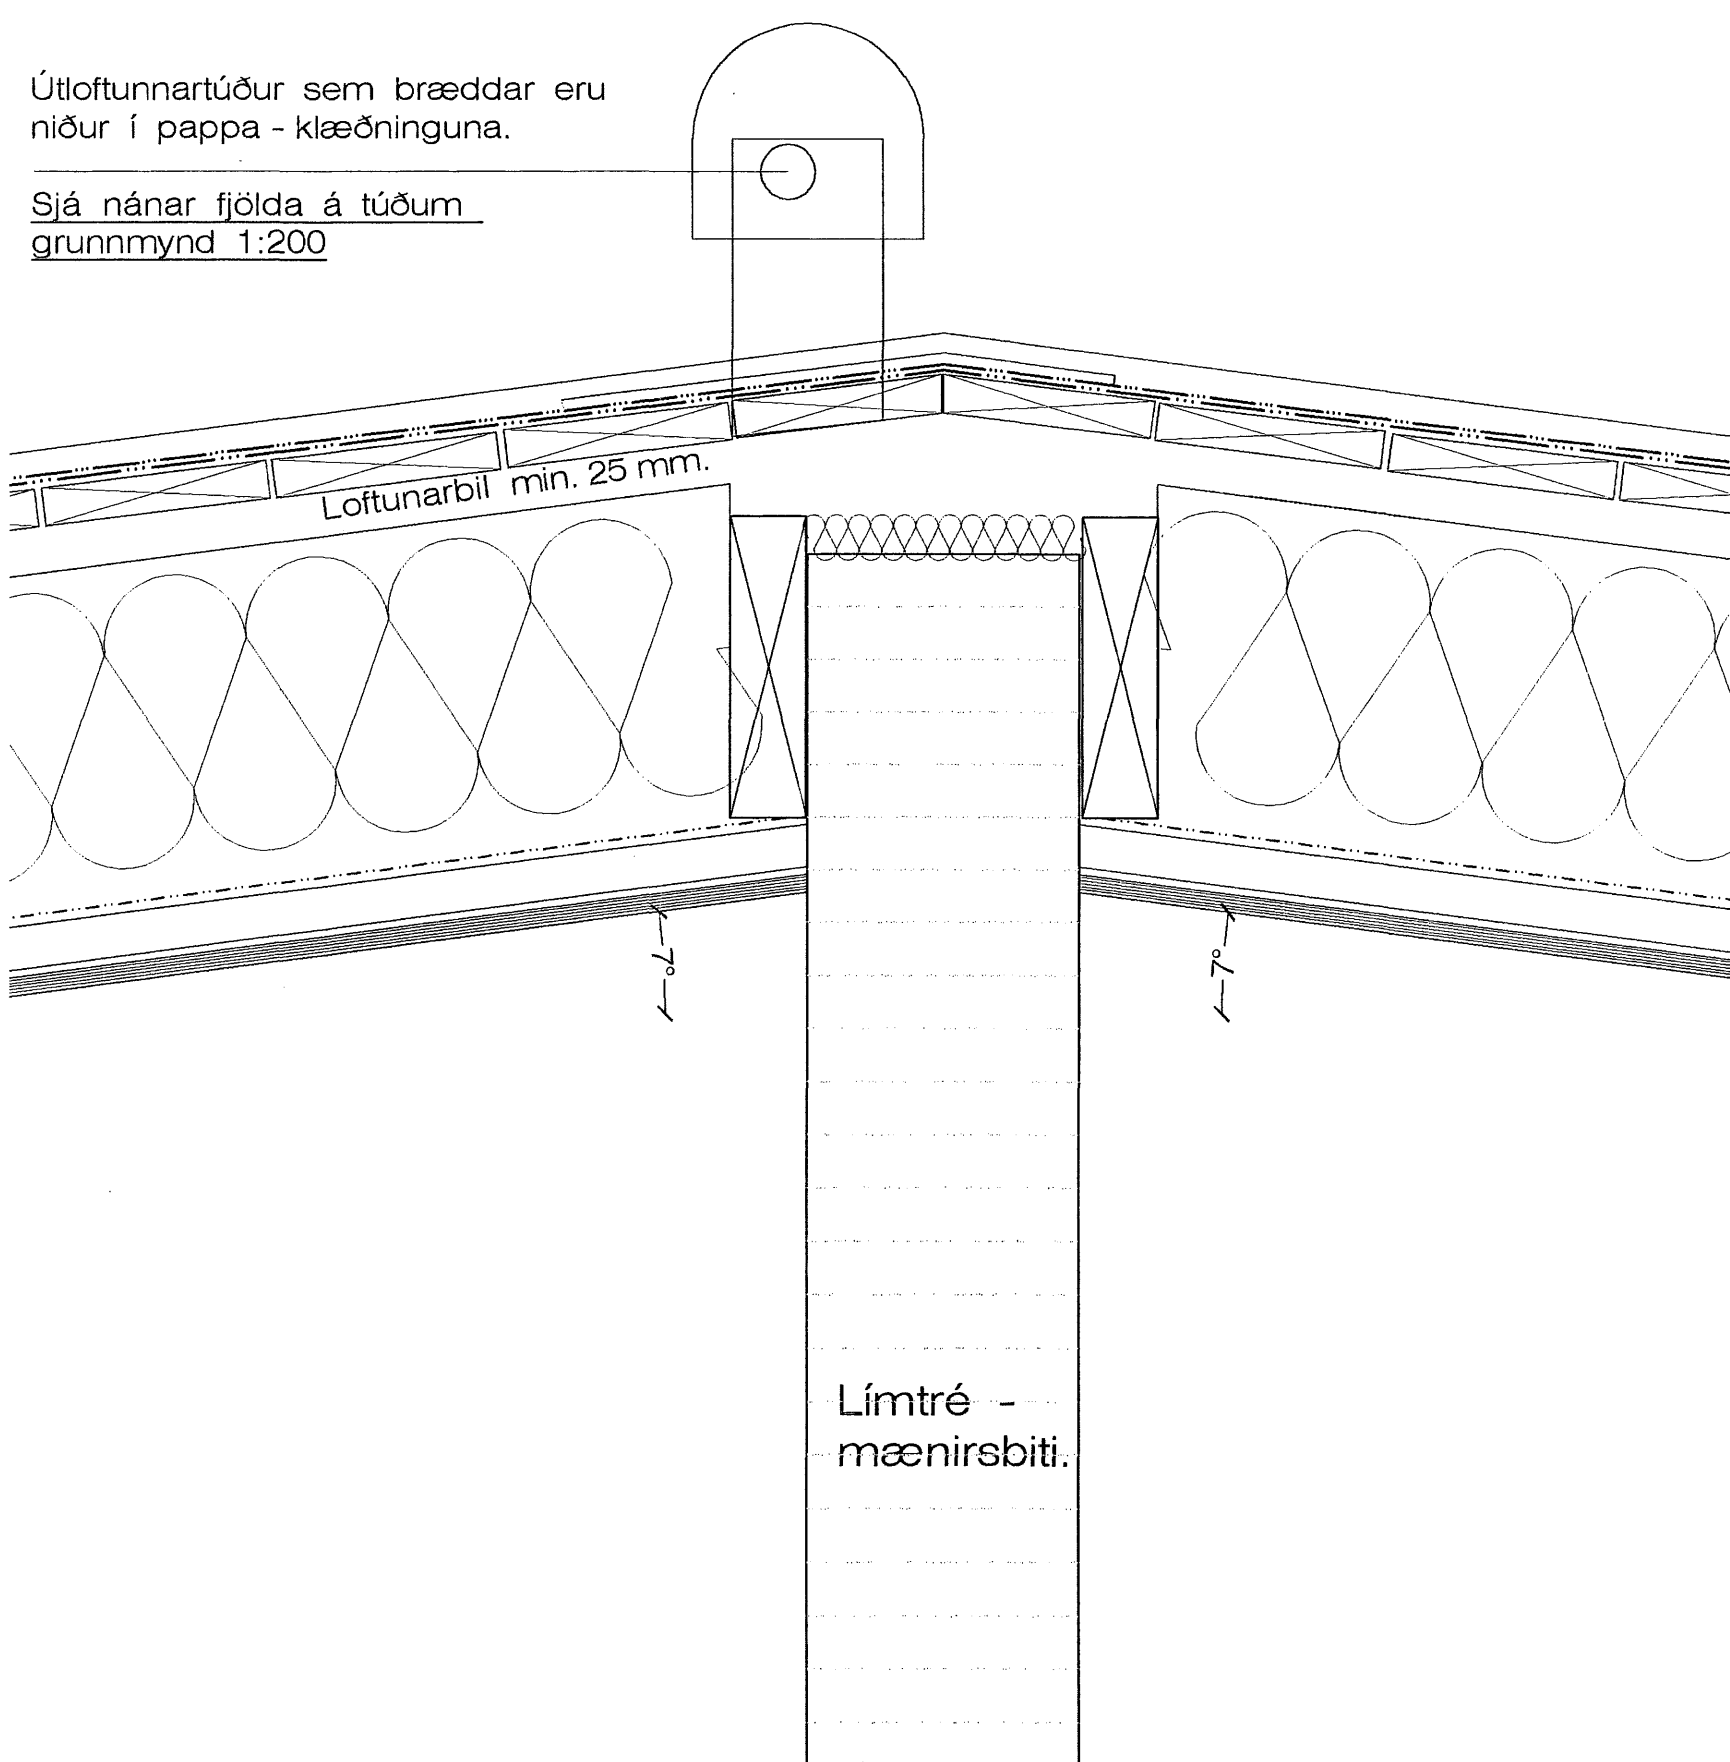

Þakkantar. á hliðarveggjum. 1:5

Frágangur við mænir. 1:5

Hliðarmynd af þakköntum. 1:5

Þakkantur á göflum. 1:5

Þakmynd. 1:200

Byggingatillitrið Hafnarfjarðar
 Afgreitt þann
 23. MAJ. 2006

Breytt. 30. - 3. - 2006
 Breytt mænirsbita.