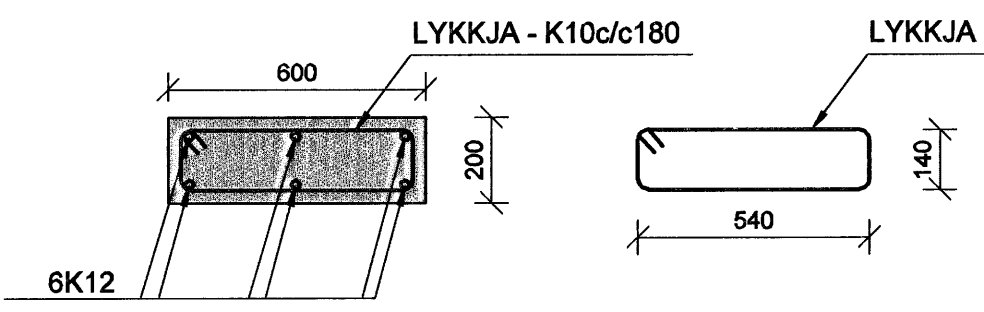

SNID C
1:20 B211

SNID GILDIR ALMENT FYRIR ALLAR GERÐIR AF SVÖLUM

SNID D
1:20 B211

SNID L
1:20 SM B212

SKÝRINGAR

PUNKTALÍNA TÁKNAR VEGGI FYRIR OFAN PLÖTU.

MÁLSETNINGAR Á VEGGJUM OFAN PLÖTU ERU GRÓFLEGA MÁLSETTAR VEGNA TENGUJÁRNA. NÁNARI MÁLSETNINGAR Á HUÐUM OG VEGGJUM SJÁ TEIKNINGAR ARKITEKTS.

BENDING:

ÚTVEGGIR 200mm MED TVÖFALDRI BENDINGU K10c/c180
K10 c/c 180 Í BÁÐAR ÁTTIR #

INNVEGGIR 200mm MED TVÖFALDRI BENDINGU K10c/c180
K10 c/c 180 Í BÁÐAR ÁTTIR #

INNVEGGIR 150mm MED EINFALDIR BENDINGU K12c/c150
K12 c/c 150 Í BÁÐAR ÁTTIR #

TENGUJÁRN UPP Í VEGGI 2 HÆÐAR STANDA MINNST 500 mm UPP ÚR PLÖTU

Í ALLA 200mm VEGGENDA OG KRINGUMK ÖLL OP KOMI 2K16 BUNDINN Í LYKKJUR
Í ALLA 150 mm VEGGENDA OG KRINGUM ÖLL OP KOMI 2K12 BUNDINN Í LYKKJUR
LYKKJUR K10 c/c 500

— # — JÁRNMOTTUR Í HORN PLÖTU
7 K10 c/c 200 Í BÁÐAR BRÚNIR OG BÁÐAR ÁTTIR. L=1500

— V — L=1200 VINKILL K10 c/c 180, L=BREYTILEG:500 VINKILL GENGUR ÚR VEGGJUM OG BITUM INN Í LOFTPLÖTUR ALLAN ÚTHRINGINN

— : : : — U-LYKKJUR: STANDA SKEYTILENGD UPP FYRIR EFRIBRÚN PLÖTU OG BINDAST Í NEÐRI JÁRN PLÖTU

KÓTAR - SJÁ TEIKNINGU ARKITEKTS

TILVÍSANIR:

ALMENNAR SKÝRINGAR: SJÁ BL. NR. 06731-B000

MÁLSETNINGAR Á VEGGJUM: TEIKNING ARKITEKTS

GÓT Í PLÖTUM OG VEGGJUM: SJÁ TEIKNINGU LAGNAHÖNNUDA

SKIPALÓN 4-8

Útg. Dags. Skýring Hannab/Yfirfarð

VSB

VERKFRÆÐISTOFA

Arnim séðstjórnari
Björn Guðafsson Kt. 180550 4889

Verkefni: SKIPALÓN 4-8 HAFNARFIRÐI

Verktali: BURÐARVIRKI VEGGIR OG PLATA FYRIR 1.HÆÐ SNID OG SÉRMYNDIR

Hannað BG	Teiknað GD	Yfirfarð	Kvarði 1:50	/ A1	Síða -
Dags: 16.05.2006	Verkefni: 06731	Teikning: SM B212	Útgáfa: -		

SNID K
1:20 B211

SNID M
1:20 SM B212

SNID F
1:20 Z2 B211

SÉRMYND 4
1:20 B211

Byggingaútlitir Hafnarfjarðar
Afgreitt þann
22. MAJ 2006