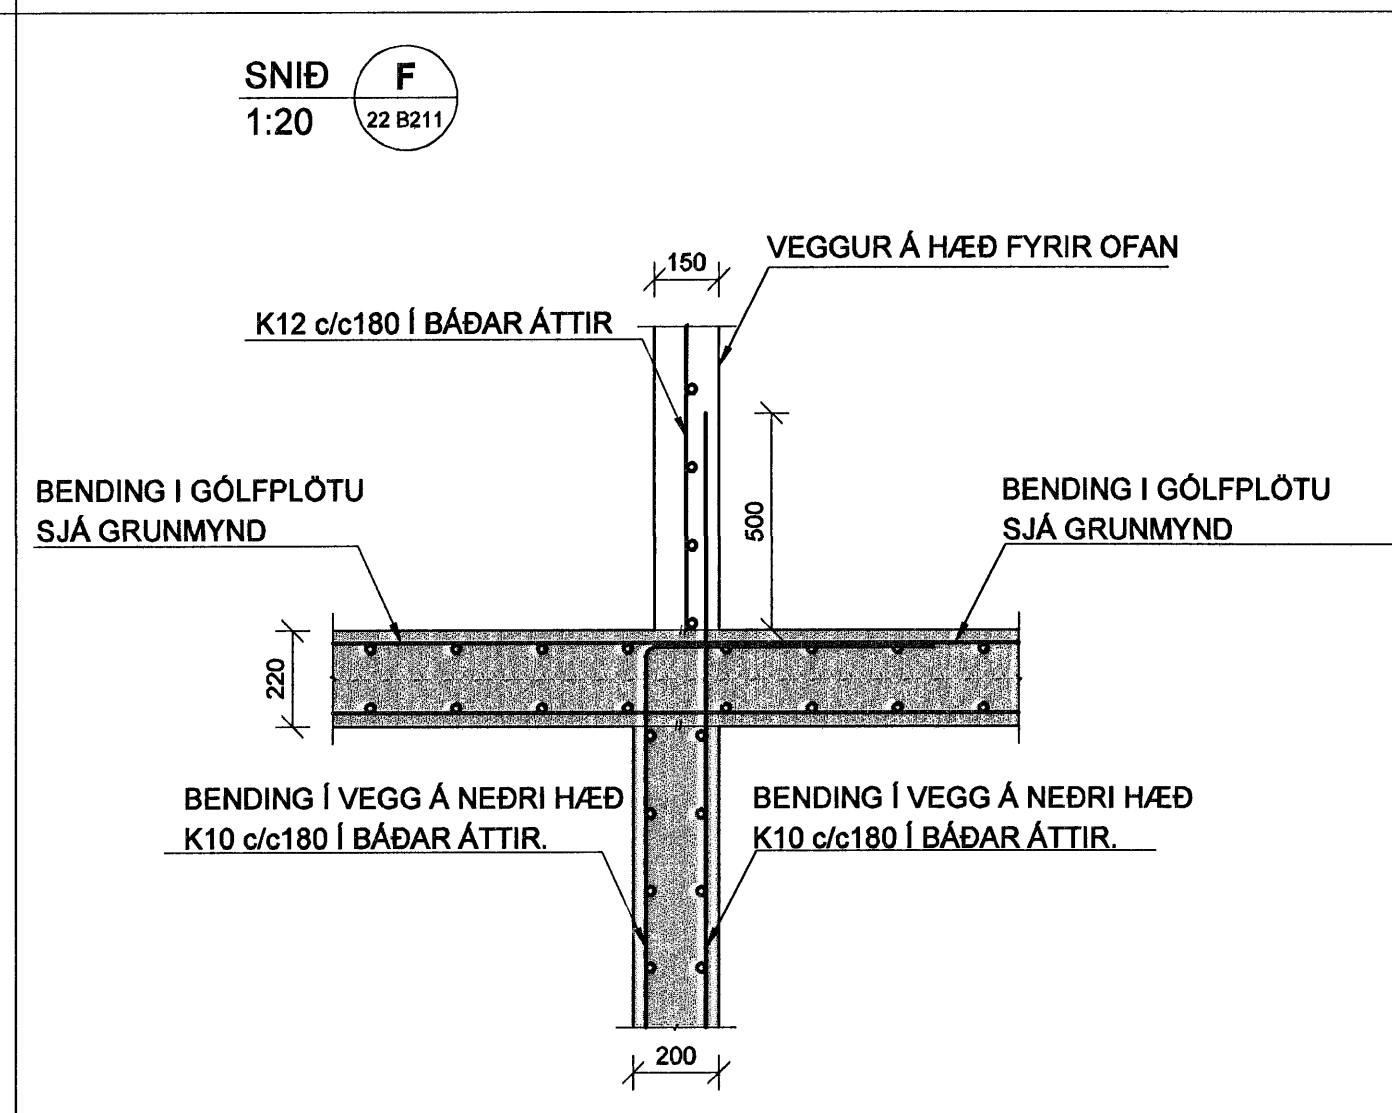

SNID M
1:20 SM B212

SNID F
1:20 Z2 B211