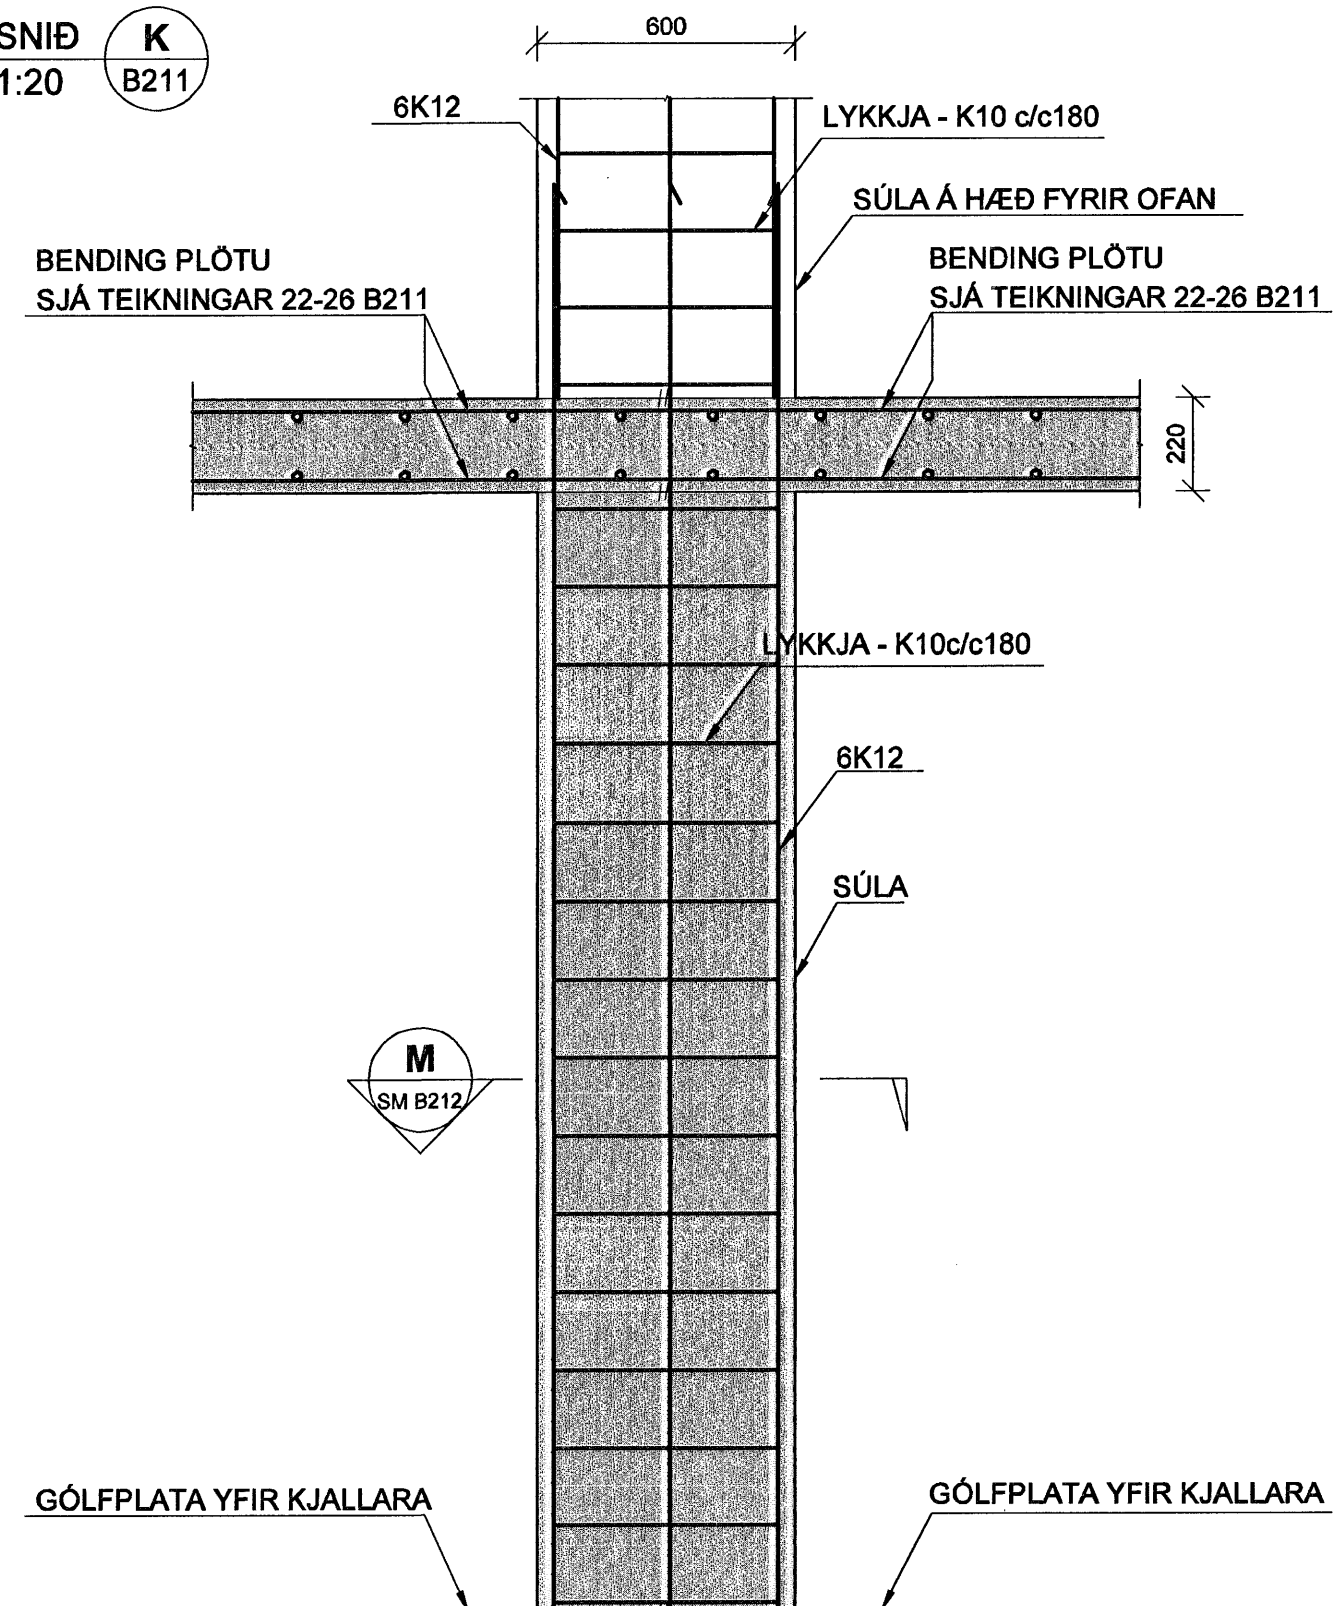

SKIPALÓN 4-8

Útg. Dags. Skýring Hannab/Yfirfarð

VSB

VERKFRÆÐISTOFA

Arnim séðstjórnari
Björn Guðafsson Kt. 180550 4889

Verkefni: SKIPALÓN 4-8 HAFNARFIRÐI

Verktali: BURÐARVIRKI VEGGIR OG PLATA FYRIR 1.HÆÐ SNID OG SÉRMYNDIR

Hannað BG	Teiknað GD	Yfirfarð	Kvarði 1:50	/ A1	Síða -
Dags: 16.05.2006	Verkefni: 06731	Teikning: SM B212	Útgáfa: -		

SNID K
1:20 B211