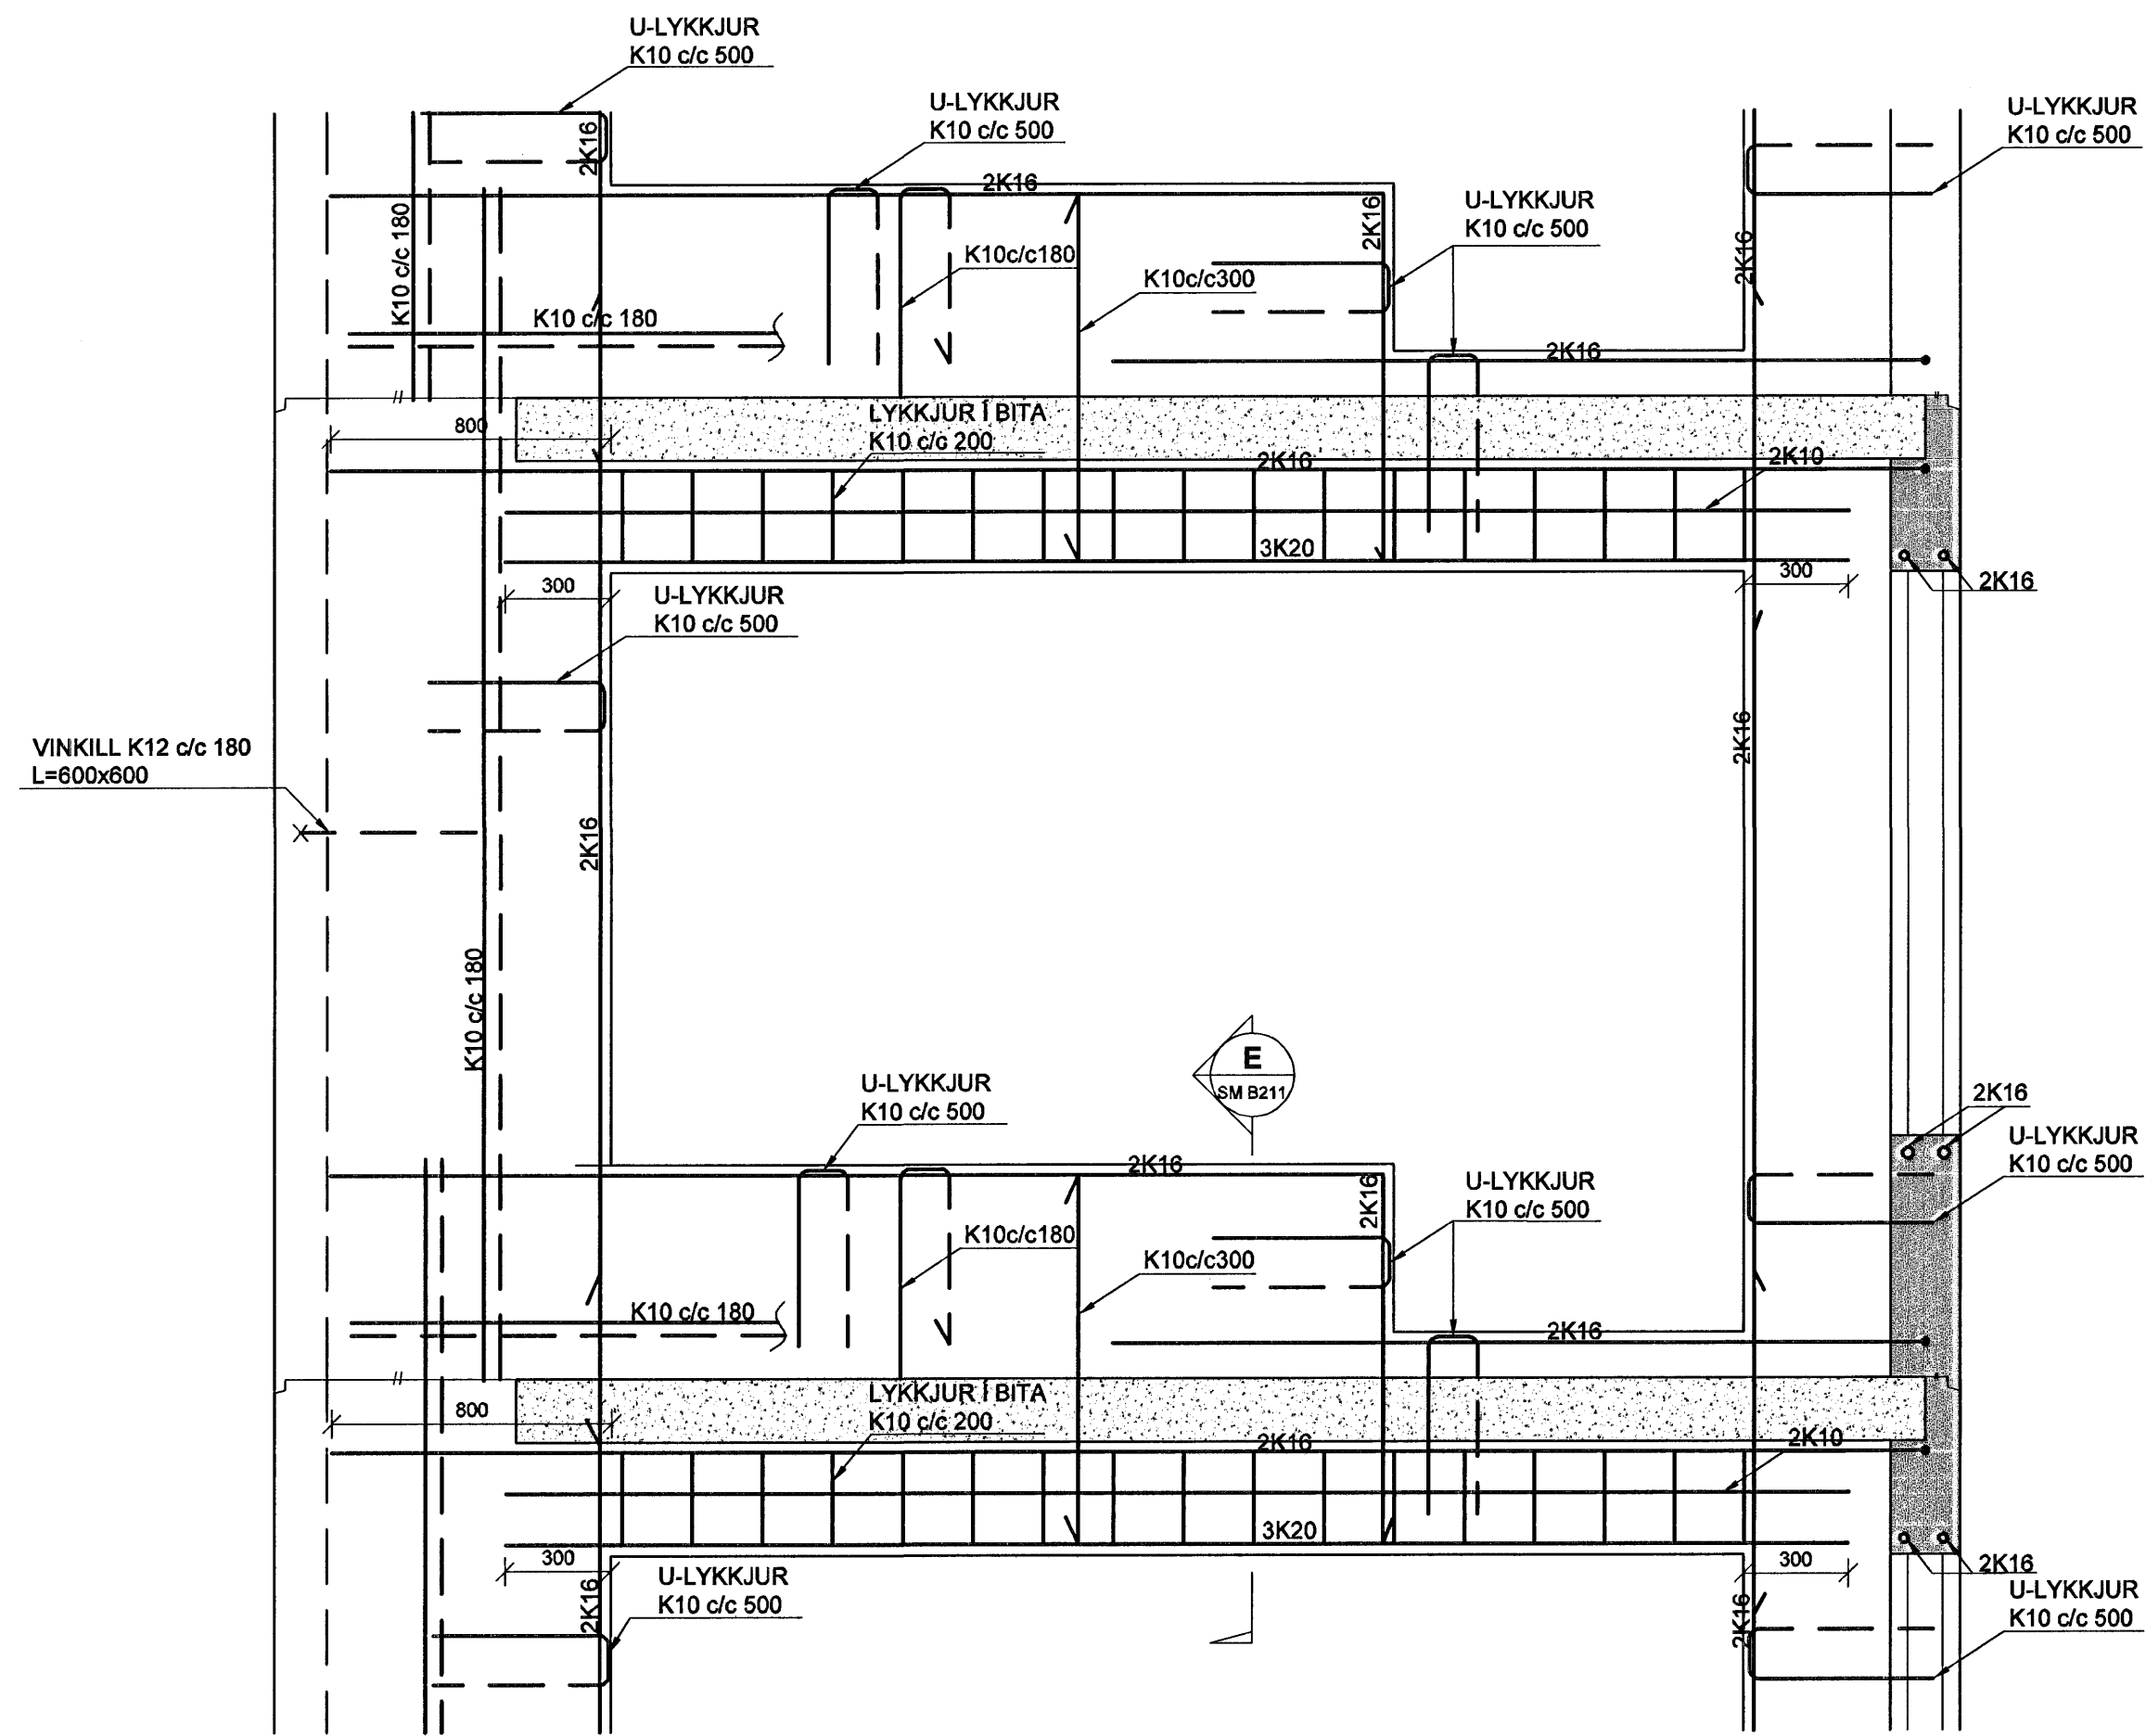

SNID C
1:20 B211

SNID GILDIR ALMENT FYRIR ALLAR GERÐIR AF SVÖLUM