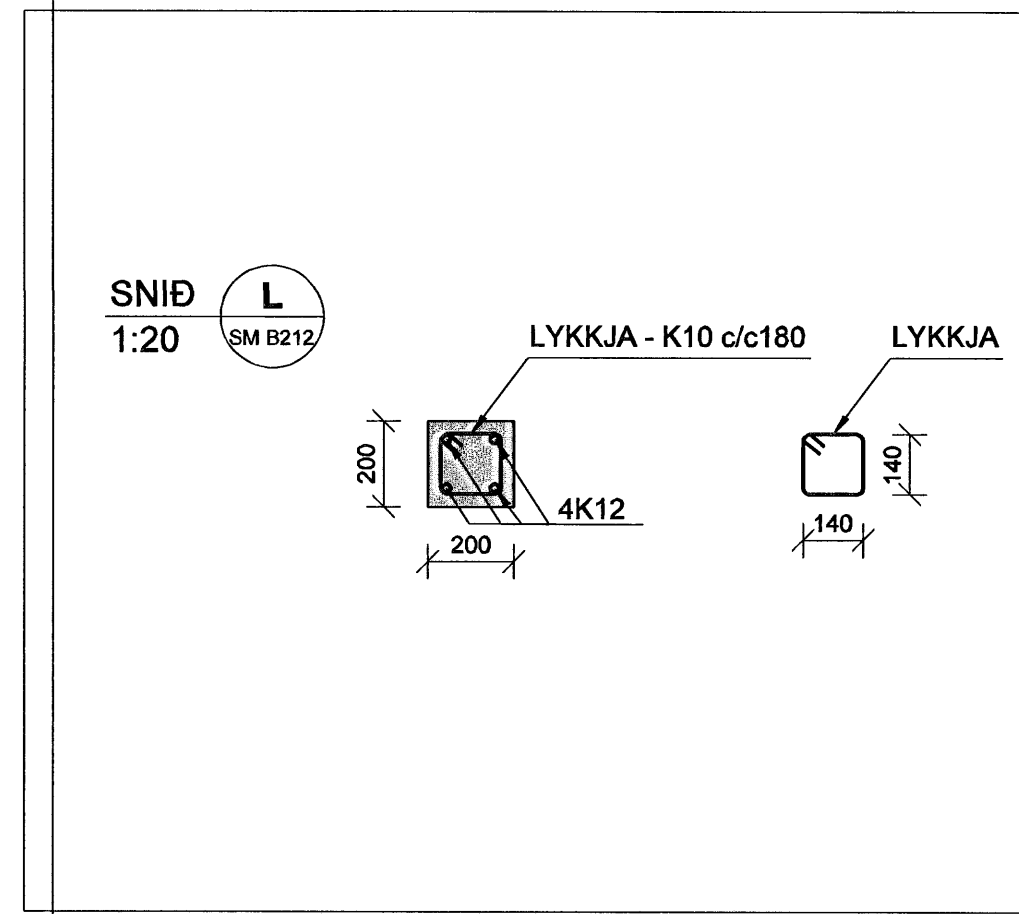

SNID L
1:20 SM B212