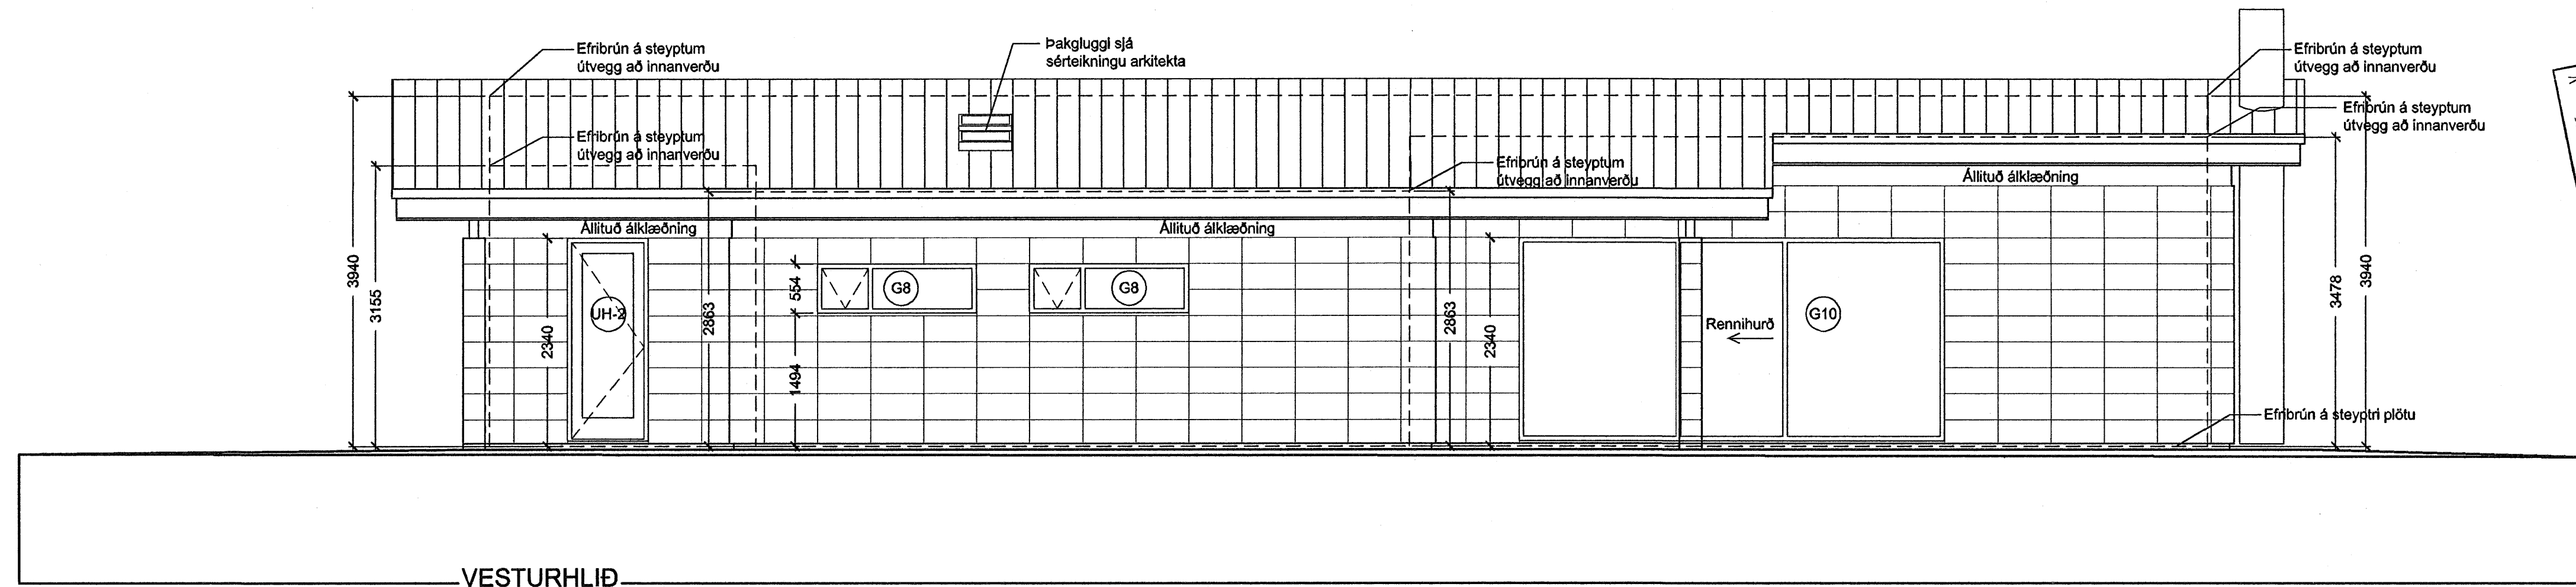

NORÐURHLIÐ

AUSTURHLIÐ

SUÐURHLIÐ

VESTURHLIÐ

Snið A-A í mkv. 1:50

Byggingaútlitir Hafnarjardar
Algreitt barn
2.2. MAY 2006
SI

Einbýllshús
FLÉTTUVELLIR 29
Verkefning
Útlit
MKV: 1:50
DAGS: 24.02.2006
TEIKNAD: AS/UBE
SKRÁ: Fléttuvellir-Útlit.dwg
(39)3.03
Jón Ben Einarsson BFI
Kt: 190665-4299