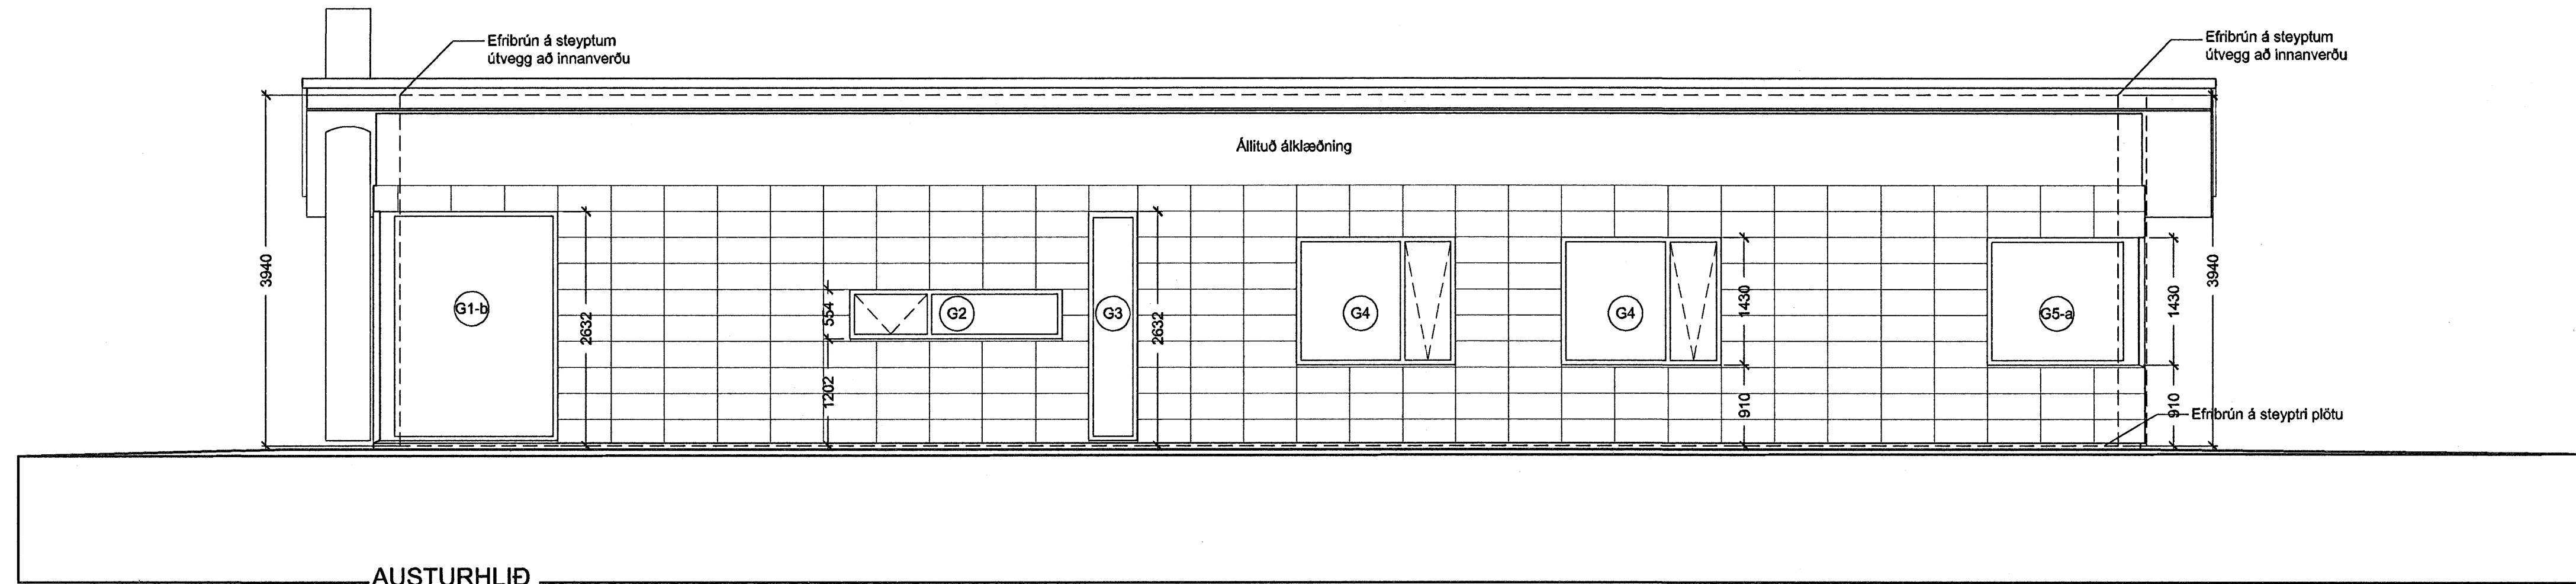

NORÐURHLIÐ

AUSTURHLIÐ

SUÐURHLIÐ

VESTURHLIÐ

Snið A-A í mkv. 1:50

Byggingaútlitir Hafnarjardar
Algreitt barn
2.2. MAY 2006
SI

Einbýllshús
FLÉTTUVELLIR 29
Verkefning
Útlit
MKV: 1:50
DAGS: 24.02.2006
TEIKNAD: AS/UBE
SKRÁ: Fléttuvellir-Útlit.dwg
(39)3.03
Jón Ben Einarsson BFI
Kt: 190665-4299