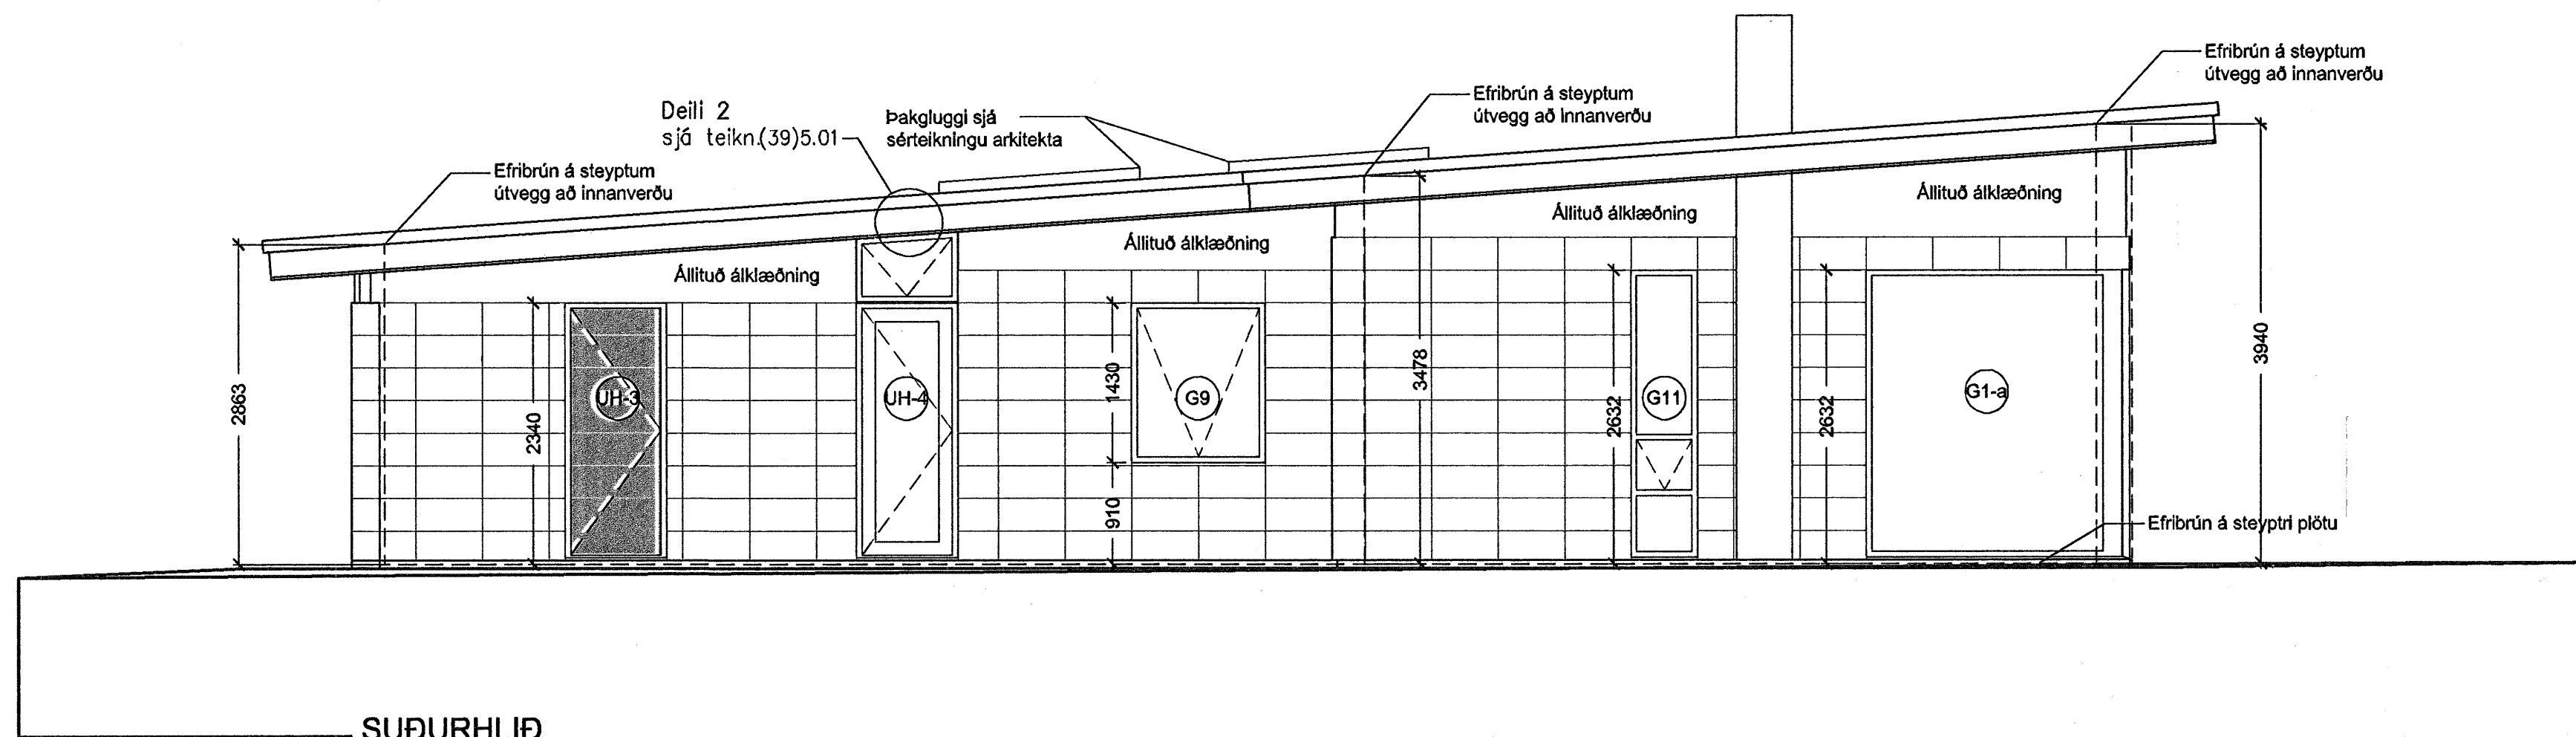

NORÐURHLIÐ

AUSTURHLIÐ

SUÐURHLIÐ

VESTURHLIÐ

Snið A-A í mkv. 1:50

Byggingaútlitir Hafnarjardar
Algreitt barn
2.2. MAY 2006
SI

Einbýllshús
FLÉTTUVELLIR 29
Verkefning
Útlit
MKV: 1:50
DAGS: 24.02.2006
TEIKNAD: AS/UBE
SKRÁ: Fléttuvellir-Útlit.dwg
(39)3.03
Jón Ben Einarsson BFI
Kt: 190665-4299